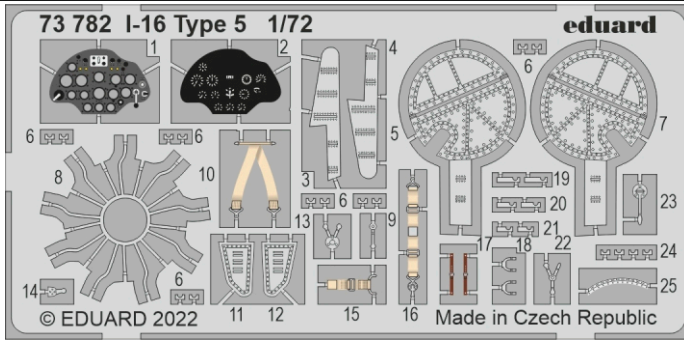

I-16 Type 5

eduard

73 782

1/72

detail set for CLEAR PROP 1/72 kit • sada detailů pro stavebnici CLEAR PROP 1/72

- APPLY EXPRESS MASK AND PAINT BEFORE GLUING
POUŽIT EXPRESS MASK NABARVIT PŘED SLEPENÍM
- SYMMETRICAL ASSEMBLY
SYMETRICKÁ MONTÁŽ
- REMOVE
ODSTRANIT
- GRIND
OBROUSIT
- DRILL HOLE
VRTAT OTVOR
- BEND
OHNOUT
- OPTION
VOLBA
- REPLACE
NAHRADIT
- 1** COLORED ETCHED PARTS
LEPTANÉ BAREVNÉ DÍLY
- 1** ETCHED PARTS
LEPTANÉ NEBAREVNÉ DÍLY
- 1** ORIGINAL KIT PARTS
PŮVODNÍ DÍLY STAVEBNICE

ORIGINAL KIT PARTS PŮVODNÍ DÍLY STAVEBNICE	PHOTO-ETCHED PARTS LEPTANÉ DÍLY	PARTS TO BE REMOVED DÍLY K ODSTRANĚNÍ	FILL TMELIT
---	------------------------------------	--	----------------