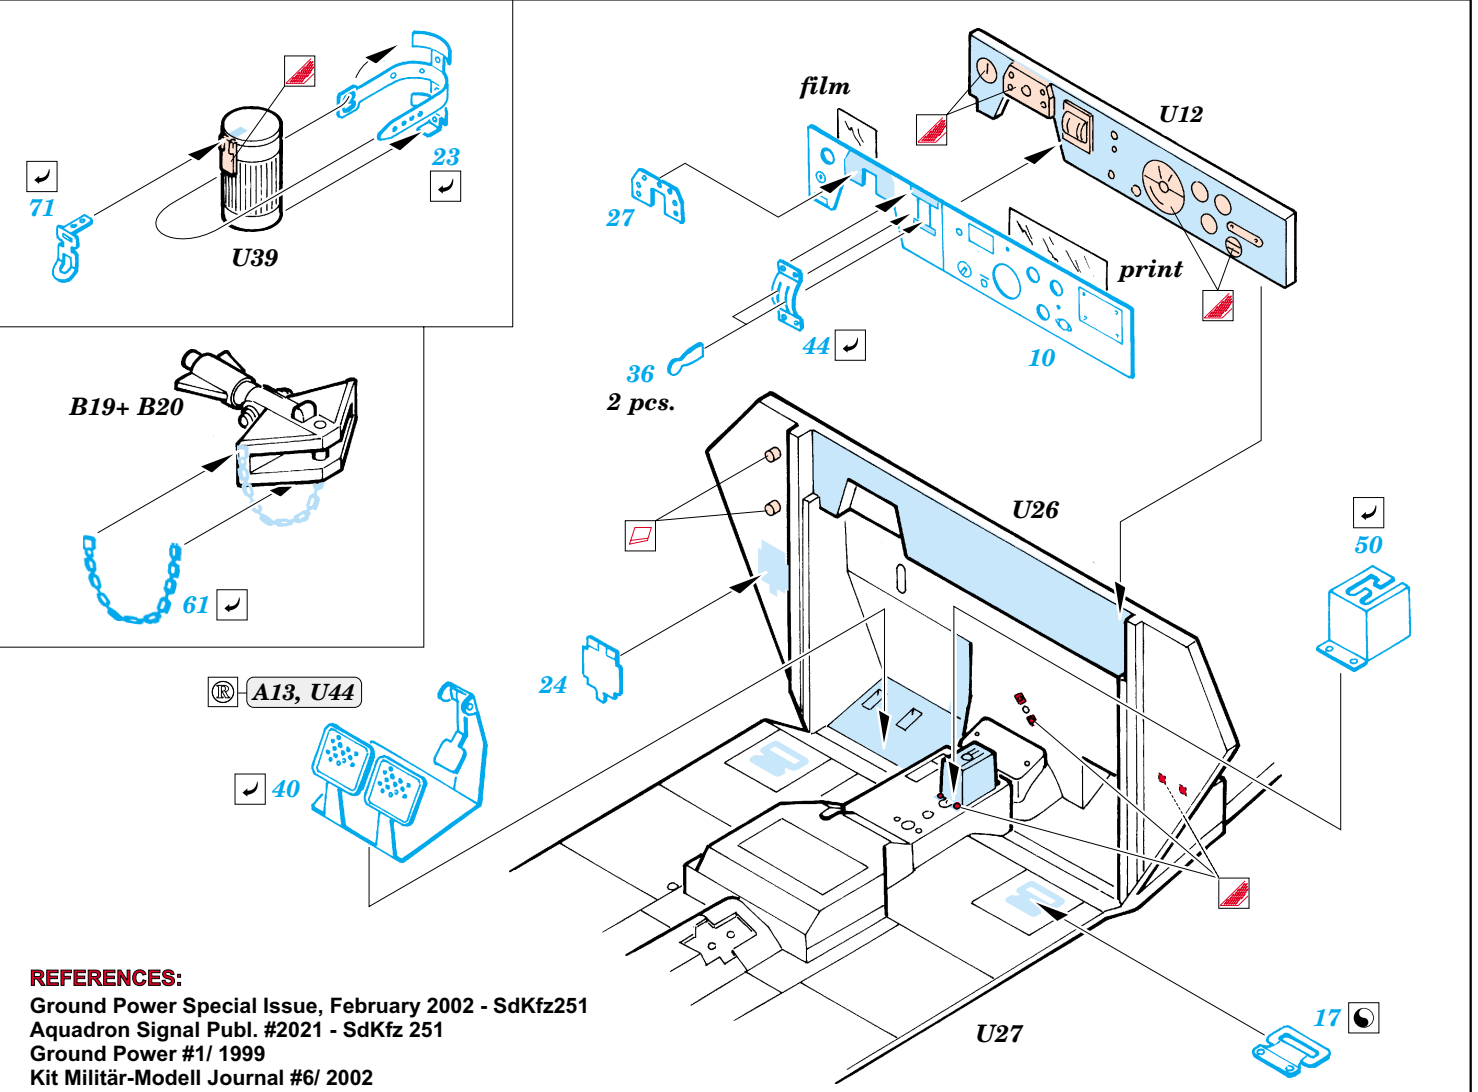

- ★ APPLY EXPRESS MASK AND PAINT BEFORE GLUING
  POUŽIT EXPRESS MASK NABARVIT PŘED SLEPENÍM
- ☉ SYMMETRICAL ASSEMBLY
  SYMETRICKÁ MONTÁŽ
- REMOVE
  ODSTRANIT
- ▨ GRIND
  OBROUSIT
- ⊘ DRILL HOLE
  VRTAT OTVOR
- ↪ BEND
  OHNOUT
- ❓ OPTION
  VOLBA
- Ⓜ REPLACE
  NAHRADIT

PRINT

ORIGINAL KIT PARTS
PŮVODNÍ DÍLY STAVEBNICE
 PHOTO-ETCHED PARTS
LEPTANÉ DÍLY
 PARTS TO BE REMOVED
DÍLY K ODSTRANĚNÍ
 FILL
TMELIT