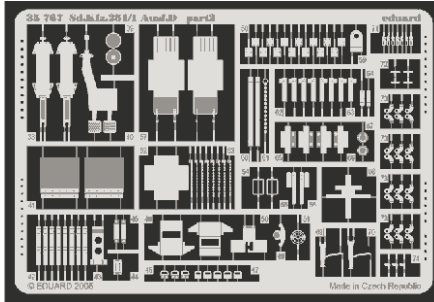

# Sd.Kfz.251/1 Ausf.D

eduard

## 35 767

1/35 scale detail set for AFV kit 35 063 • sada detailů pro model 1/35 AFV 35 063

- ★ APPLY EXPRESS MASK AND PAINT BEFORE GLUING  
POUŽIT EXPRESS MASK NABARVIT PŘED SLEPENÍM
- ☉ SYMMETRICAL ASSEMBLY  
SYMETRICKÁ MONTÁŽ
- REMOVE  
ODSTRANIT
- ▨ GRIND  
OBROUSIT
- ⊘ DRILL HOLE  
VRTAT OTVOR
- ↪ BEND  
OHNOUT
- ❓ OPTION  
VOLBA
- Ⓜ REPLACE  
NAHRADIT

PRINT

ORIGINAL KIT PARTS  
PŮVODNÍ DÍLY STAVEBNICE
  PHOTO-ETCHED PARTS  
LEPTANÉ DÍLY
  PARTS TO BE REMOVED  
DÍLY K ODSTRANĚNÍ
  FILL  
TMELIT

**REFERENCES:**  
 Ground Power Special Issue, February 2002 - SdKfz251  
 Aquadron Signal Publ. #2021 - SdKfz 251  
 Ground Power #1/ 1999  
 Kit Militär-Modell Journal #6/ 2002