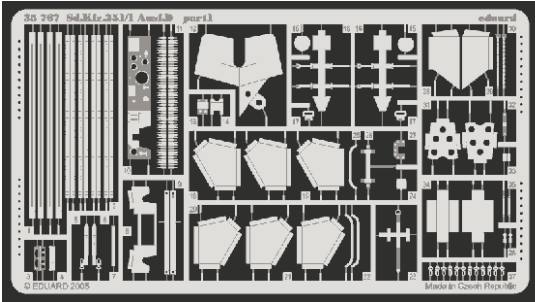

# Sd.Kfz.251/1 Ausf.D

eduard

## 35 767

1/35 scale detail set for AFV kit 35 063 • sada detailů pro model 1/35 AFV 35 063

- ★ APPLY EXPRESS MASK AND PAINT BEFORE GLUING  
POUŽIT EXPRESS MASK NABARVIT PŘED SLEPENÍM
- ☉ SYMMETRICAL ASSEMBLY  
SYMETRICKÁ MONTÁŽ
- REMOVE  
ODSTRANIT
- ▨ GRIND  
OBROUSIT
- ⊘ DRILL HOLE  
VRTAT OTVOR
- ↪ BEND  
OHNOUT
- ❓ OPTION  
VOLBA
- Ⓜ REPLACE  
NAHRADIT