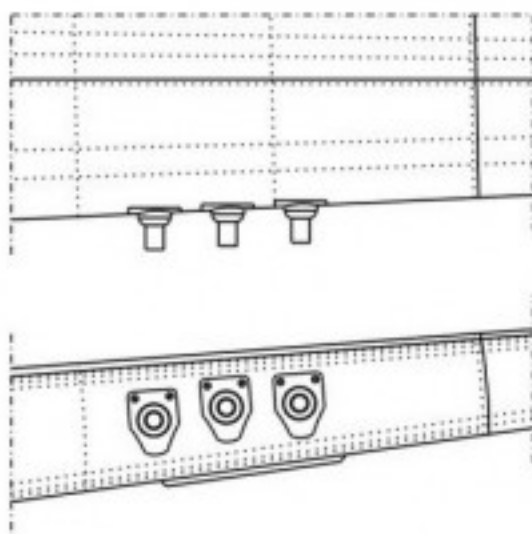

1:48
AIR MASTER SERIES
AM-48-025

P-40 E - N
FAIRINGS WITH BLAST TUBES
FOR .50CAL BROWNING

P-40 E-N - DWIEWKI NA KM-Y 12,7MM

SET INCLUDES
ZESTAW ZAWIERA

x 6

MOUNTING PLACE IN WING (1:1 SCALE)
MIEJSCE ZAMOCOWANIA W SKRZYDLE

INSTRUCTION
INSTRUKCJA

INSERT THE METAL PARTS USING CYANOACRYLATE ADHESIVES.
METALOWE CZĘŚCI WKLEJAĆ, UŻYWAJĄC KLEJU CYJANOKRYLOWEGO (NP. SUPER GLUE).

MASTER

WWW.MASTER-MODEL.PL
©COPYRIGHT 2008, MASTER - PIOTR CZERKASOW
DESIGNED AND PRODUCED IN POLAND