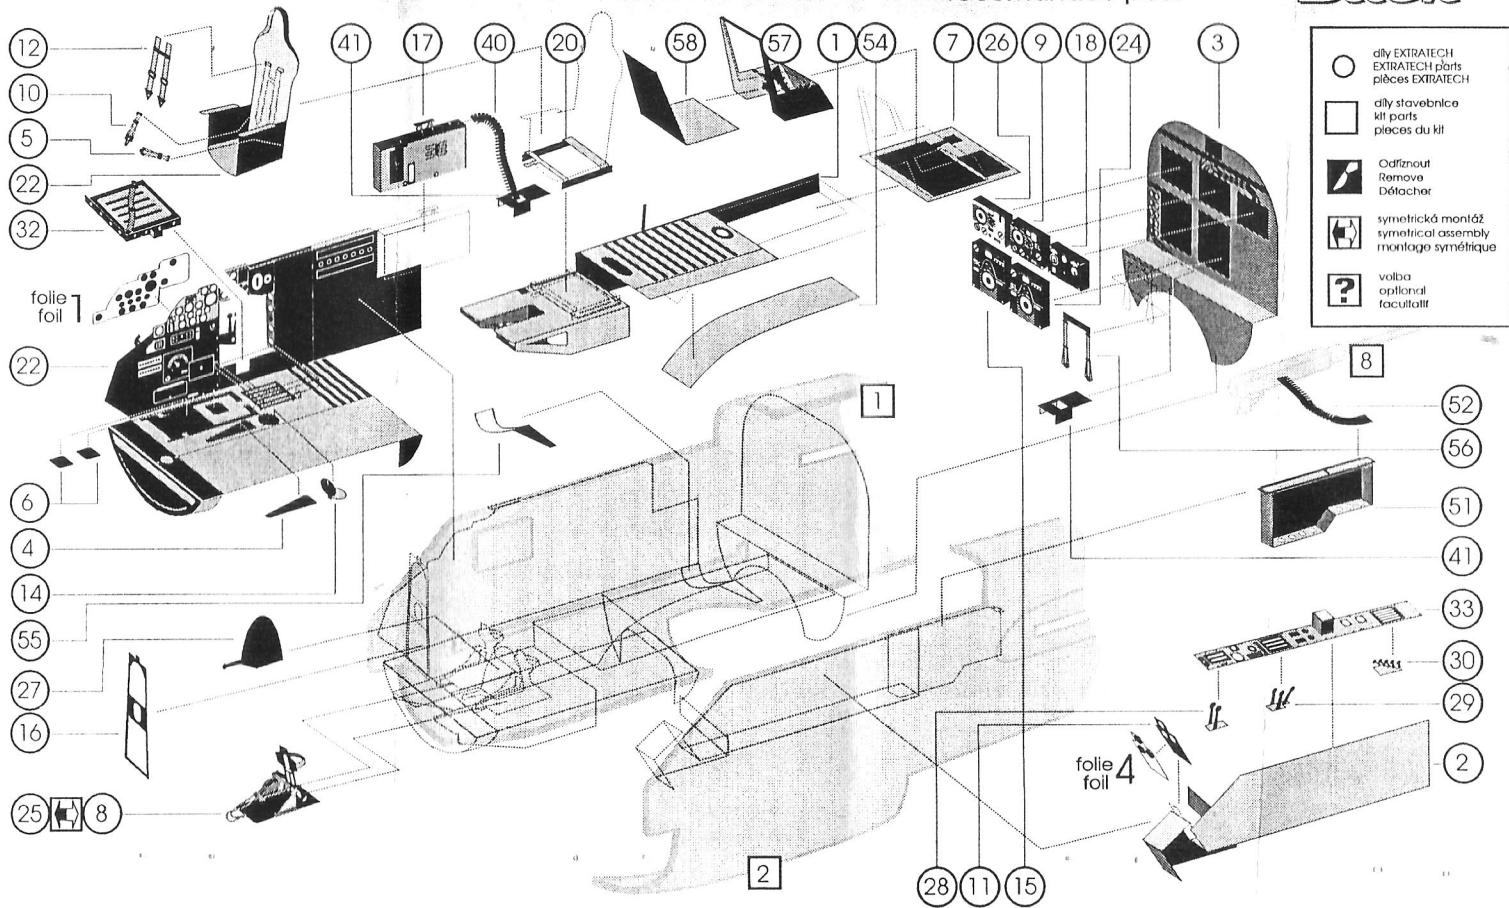

# Junkers Ju-188 E/F

doporučená stavebnice  
recommended kit  
recomandée pour

Italeri  
Bielek

- díly EXTRATECH  
EXTRATECH parts  
pièces EXTRATECH
- díly stavebnice  
kit parts  
pièces du kit
- Odřiznout  
Remove  
Détacher
- symetrická montáž  
symmetrical assembly  
montage symétrique
- volba  
optional  
facultatif

A stand

B2 stand

C stand