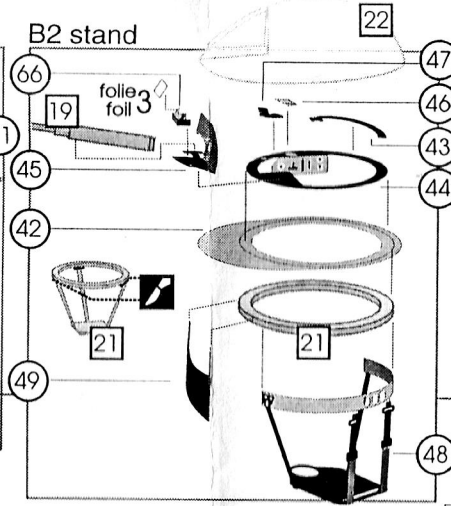

# Junkers Ju-188 E/F

doporučená stavebnice  
recommended kit  
recomandée pour

Italeri  
Bielek

- díly EXTRATECH  
EXTRATECH parts  
pièces EXTRATECH
- díly stavebnice  
kit parts  
pièces du kit
- Odřiznout  
Remove  
Détacher
- symetrická montáž  
symmetrical assembly  
montage symétrique
- volba  
optional  
facultatif

A stand

B2 stand

C stand