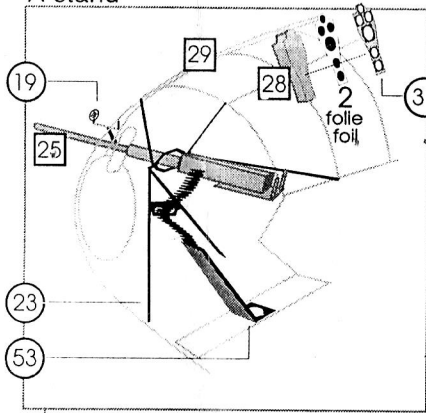

# Junkers Ju-188 E/F

doporučená stavebnice  
recommended kit  
recomandée pour

Italeri  
Bielek

- díly EXTRATECH  
EXTRATECH parts  
pièces EXTRATECH
- díly stavebnice  
kit parts  
pièces du kit
- Odřiznout  
Remove  
Détacher
- symetrická montáž  
symmetrical assembly  
montage symétrique
- volba  
optional  
facultatif

A stand

B2 stand

C stand