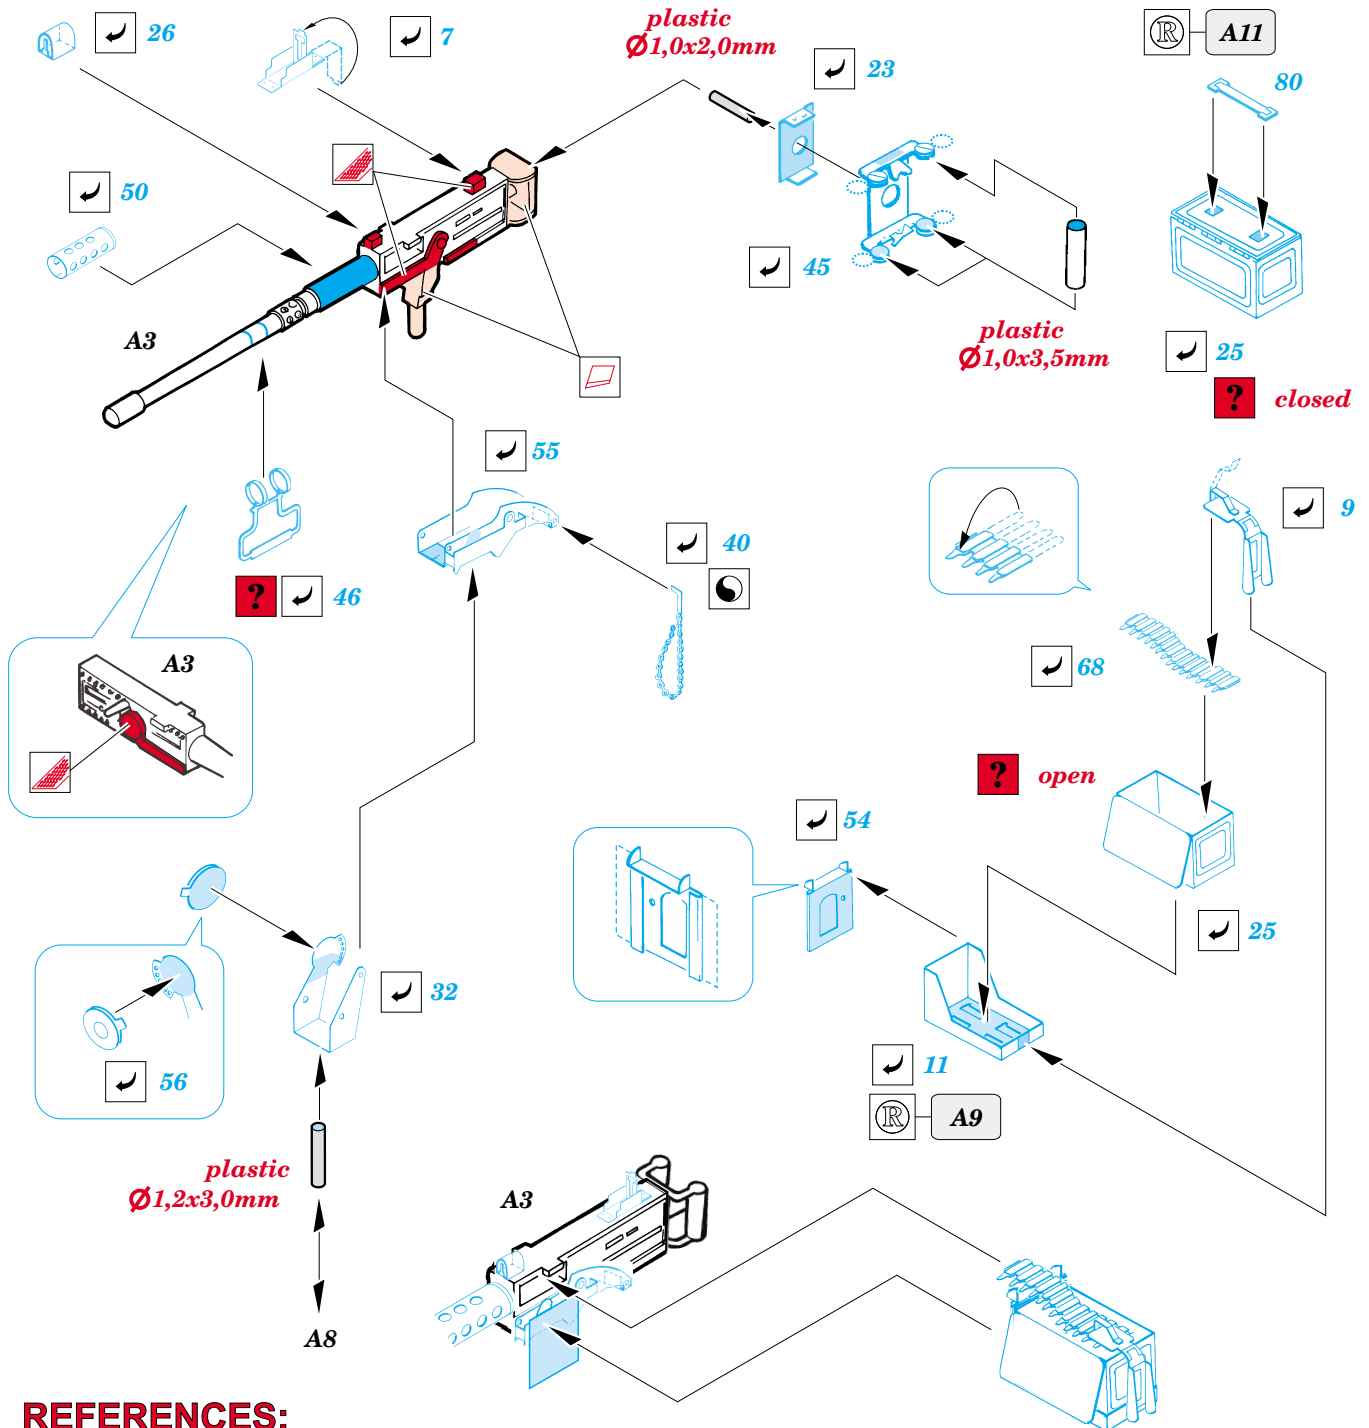

M-106A1 Armoured S.P. Mortar exterior

eduard

1/35 scale detail set for TAMIYA 35116 kit • sada detailů pro model TAMIYA 35116 1/35

35 763

- APPLY EXPRESS MASK AND PAINT BEFORE GLUING
POUŽIT EXPRESS MASK NABARVIT PŘED SLEPENÍM
- SYMMETRICAL ASSEMBLY
SYMETRICKÁ MONTÁŽ
- REMOVE
ODSTRANIT
- GRIND
OBROUSIT
- DRILL HOLE
VRTÁT OTVOR
- BEND
OHNOUT
- OPTION
VOLBA
- REPLACE
NAHRADIT

ORIGINAL KIT PARTS
PŮVODNÍ DÍLY STAVEBNICE

PHOTO-ETCHED PARTS
LEPTANÉ DÍLY

PARTS TO BE REMOVED
DÍLY K ODSTRANĚNÍ

FILL
TMELIT

REFERENCES:

WARMACHINES #2.....VERLINDEN PUBLIC.