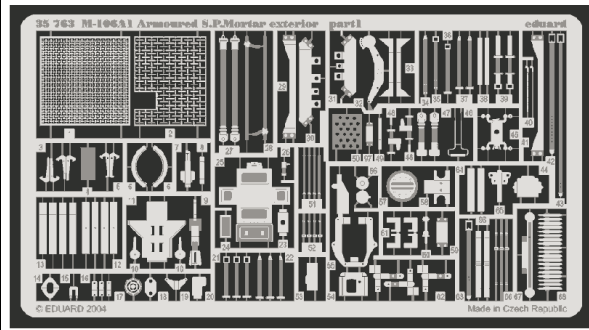

M-106A1 Armoured S.P. Mortar exterior

eduard

1/35 scale detail set for TAMIYA 35116 kit • sada detailů pro model TAMIYA 35116 1/35

35 763

- APPLY EXPRESS MASK AND PAINT BEFORE GLUING
POUŽIT EXPRESS MASK NABARVIT PŘED SLEPENÍM
- SYMMETRICAL ASSEMBLY
SYMETRICKÁ MONTÁŽ
- REMOVE
ODSTRANIT
- GRIND
OBROUSIT
- DRILL HOLE
VRTÁT OTVOR
- BEND
OHNOUT
- OPTION
VOLBA
- REPLACE
NAHRADIT

ORIGINAL KIT PARTS
PŮVODNÍ DÍLY STAVEBNICE

PHOTO-ETCHED PARTS
LEPTANÉ DÍLY

PARTS TO BE REMOVED
DÍLY K ODSTRANĚNÍ

FILL
TMELIT

REFERENCES:

WARMACHINES #2.....VERLINDEN PUBLIC.