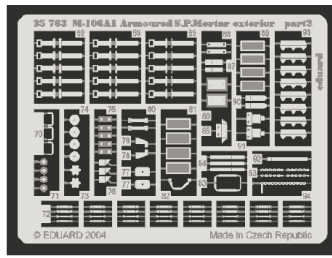

M-106A1 Armoured S.P. Mortar exterior

eduard

1/35 scale detail set for TAMIYA 35116 kit • sada detailů pro model TAMIYA 35116 1/35

35 763

- APPLY EXPRESS MASK AND PAINT BEFORE GLUING
POUŽIT EXPRESS MASK NABARVIT PŘED SLEPENÍM
- SYMMETRICAL ASSEMBLY
SYMETRICKÁ MONTÁŽ
- REMOVE
ODSTRANIT
- GRIND
OBROUSIT
- DRILL HOLE
VRTÁT OTVOR
- BEND
OHNOUT
- OPTION
VOLBA
- REPLACE
NAHRADIT

ORIGINAL KIT PARTS
PŮVODNÍ DÍLY STAVEBNICE

PHOTO-ETCHED PARTS
LEPTANÉ DÍLY

PARTS TO BE REMOVED
DÍLY K ODSTRANĚNÍ

FILL
TMELIT

REFERENCES:

WARMACHINES #2.....VERLINDEN PUBLIC.