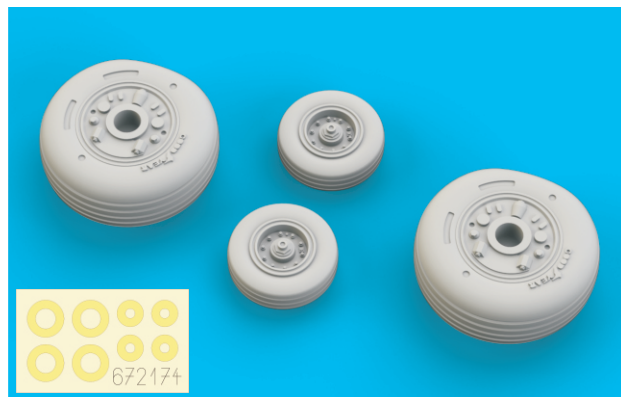

eduard

435 21 Obrnice 170
Czech Republic

www.eduard.com

672 174 Phantom FG.1 wheels

for Airfix kit - pro stavebnici Airfix

1/72

BRASSIN

BRASSIN

eduard

BEST BRASS RESIN AROUND!

-  REMOVE
ODSTRANIT
-  BEND
OHNOUIT
-  GRIND
OBROUSIT
-  OPTION
VOLBA
-  DRILL HOLE
VRTAT OTVOR
-  REPLACE
NAHRADIT
-  SYMMETRICAL ASSEMBLY
SYMETRICKÁ MONTÁŽ
-  SCRIBE THE PANEL AND HOLES
RYTI
-  REVERSE SIDE
OTOČIT