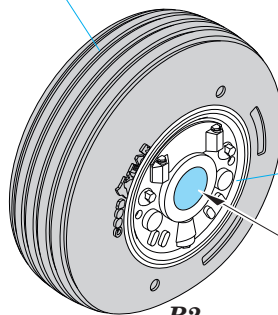

R2

H 316
C 316
WHITE