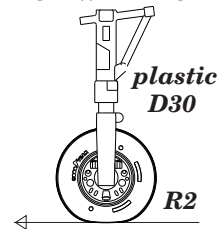

eduard

BEST BRASS RESIN AROUND!

-  REMOVE
ODSTRANIT
-  BEND
OHNOUIT
-  GRIND
OBROUSIT
-  OPTION
VOLBA
-  DRILL HOLE
VRTAT OTVOR
-  REPLACE
NAHRADIT
-  SYMMETRICAL ASSEMBLY
SYMETRICKÁ MONTÁŽ
-  SCRIBE THE PANEL AND HOLES
RYTI
-  REVERSE SIDE
OTOČIT

CORRECT POSITION OF WHEELS

1

H 77
C 137
TIRE BLACK

R1

H 316
C 316
WHITE

plastic
G5

H 77
C 137
TIRE BLACK

R1