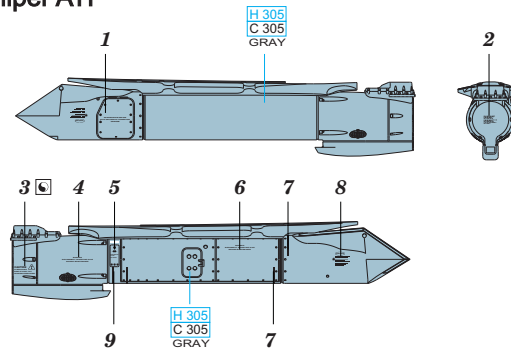

435 21 Obrnice 170
Czech Republic

www.eduard.com

648 252 Sniper ATP

1/48

Sniper ATP

BEST BRASS RESIN AROUND!

	REMOVE ODSTRANIT		BEND OHNOUT		SYMMETRICAL ASSEMBLY SYMETRICKÁ MONTÁŽ
	GRIND OBROUSIT		OPTION VOLBA		SCRIBE THE PANEL AND HOLES RYTI
	DRILL HOLE VRTÁT OTVOR		REPLACE NAHRADIT		REVERSE SIDE OTOČIT