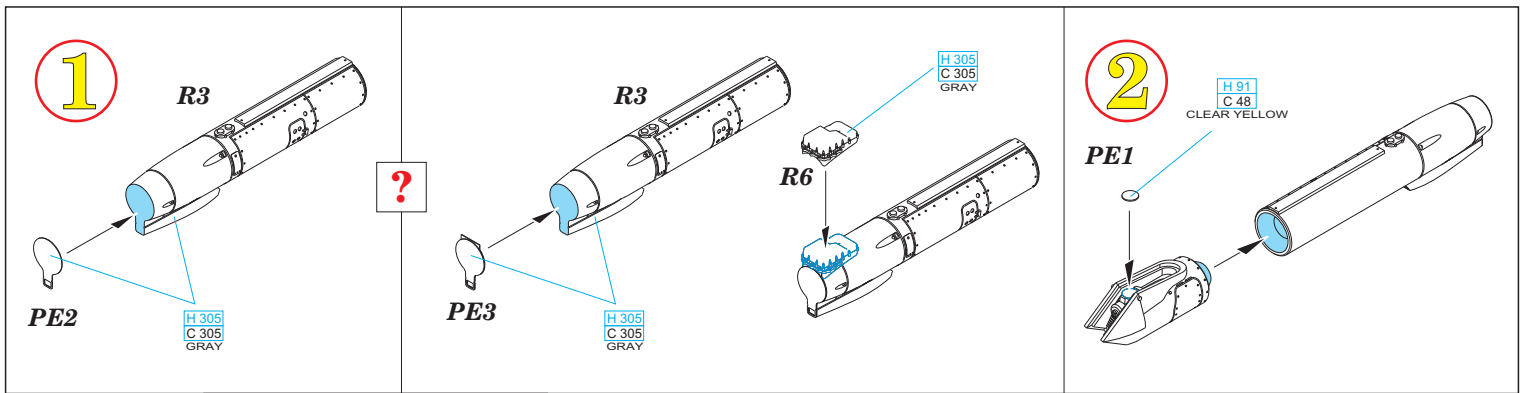

Tento výrobek obsahuje leptané a odlévané detaily pro úpravu a vylepšení plastického modelu. Při výběru sady kovových detailů zkontrolujte, zda je určena pro model, který chcete upravit. Model, pro který je sada určena, je uveden v názvu výrobku. Pro přesnou aplikaci kovových a odlévaných dílů může být zapotřebí upravit díly upravovaného modelu. **POZOR!** Sada obsahuje malé ostré díly. Pracujte ve větrané a dobře osvětlené místnosti. Doporučujeme použití ochranných brýlí. Tento výrobek není vhodný pro děti mladší 14 let.

435 21 Obrnice 170
Czech Republic

www.eduard.com

648 252 Sniper ATP

1/48

Sniper ATP

BEST BRASS RESIN AROUND!

	REMOVE ODSTRANIT		BEND OHNOUT		SYMMETRICAL ASSEMBLY SYMETRICKÁ MONTÁŽ
	GRIND OBROUSIT		OPTION VOLBA		SCRIBE THE PANEL AND HOLES RYTI
	DRILL HOLE VRTÁT OTVOR		REPLACE NAHRADIT		REVERSE SIDE OTOČIT