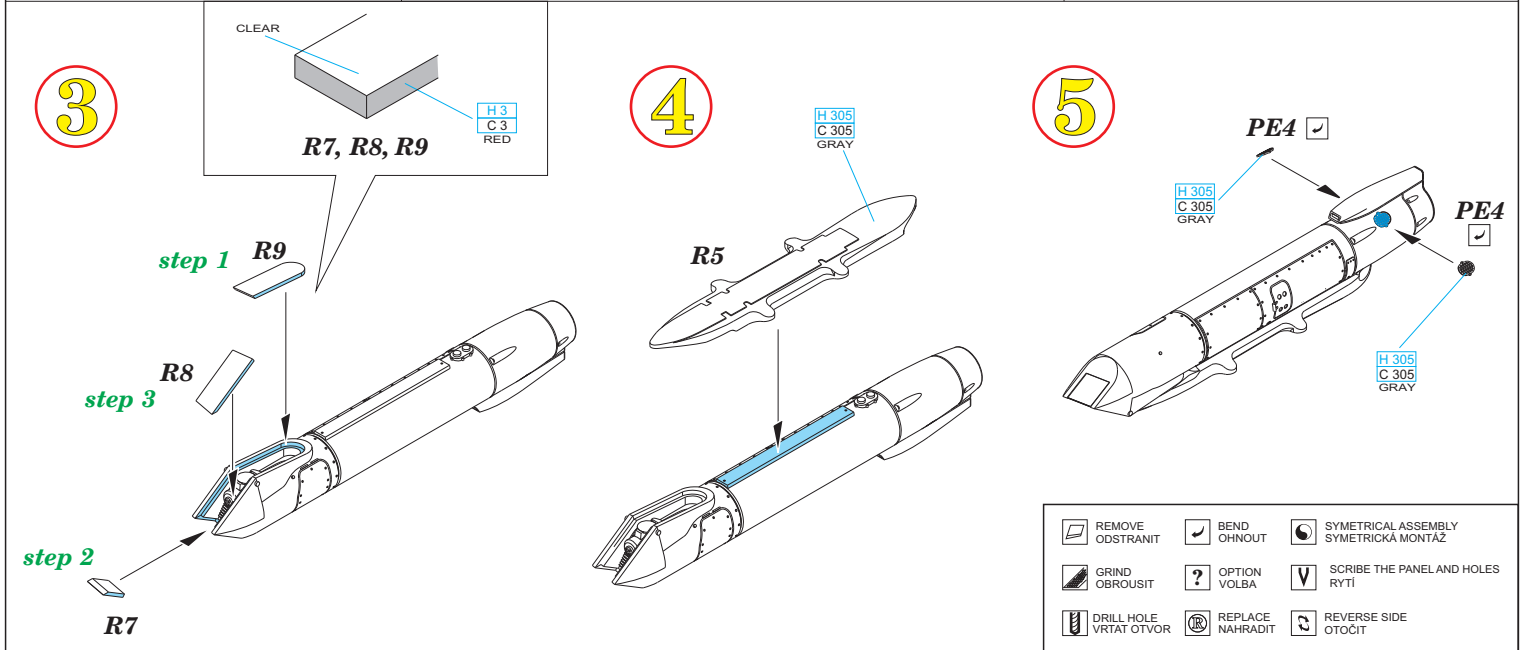

435 21 Obrnice 170
Czech Republic

www.eduard.com

648 252 Sniper ATP

1/48

Sniper ATP

BEST BRASS RESIN AROUND!

	REMOVE ODSTRANIT		BEND OHNOUT		SYMMETRICAL ASSEMBLY SYMETRICKÁ MONTÁŽ
	GRIND OBROUSIT		OPTION VOLBA		SCRIBE THE PANEL AND HOLES RYTI
	DRILL HOLE VRTÁT OTVOR		REPLACE NAHRADIT		REVERSE SIDE OTOČIT