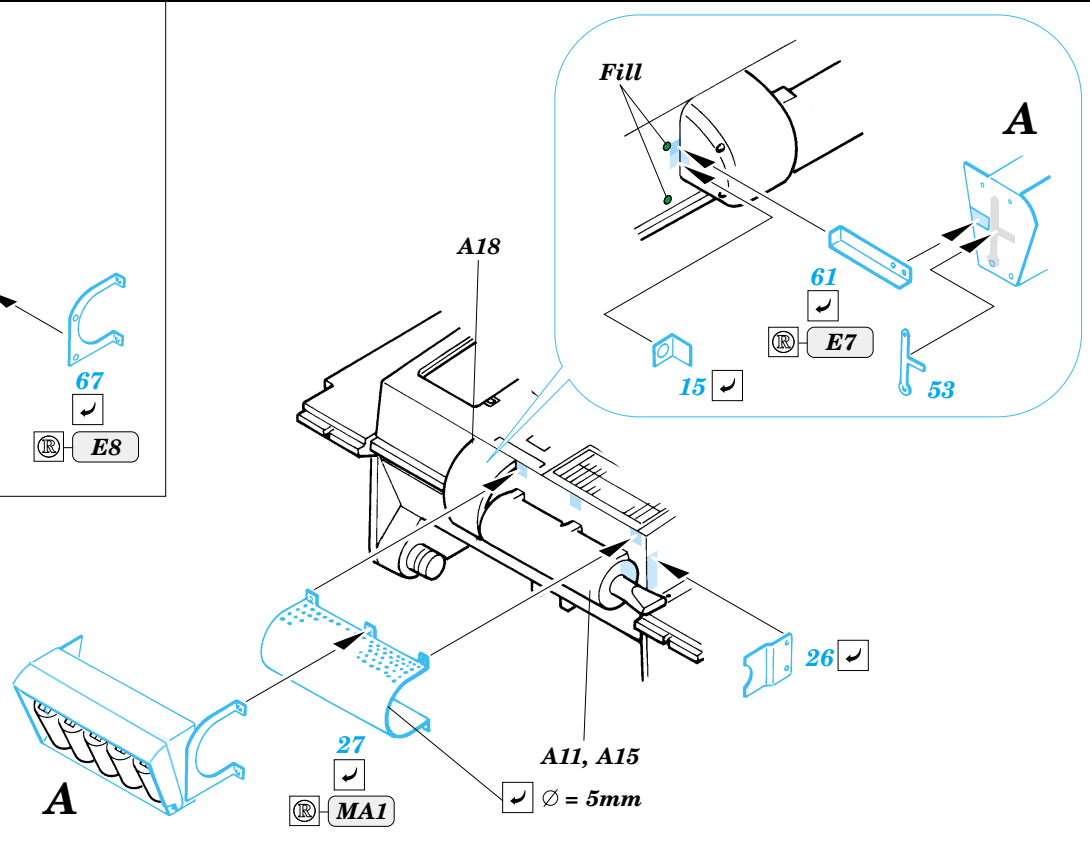

Pz.I Befehlswagen

1/35 scale detail set for Dragon kit No.6218 • sada detailů pro model 1/35 Dragon 6218

eduard

35 750

- APPLY EXPRESS MASK AND PAINT BEFORE GLUING
POUŽIT EXPRESS MASK NABARVIT PŘED SLEPENÍM
- SYMMETRICAL ASSEMBLY
SYMETRICKÁ MONTÁŽ
- REMOVE
ODSTRANIT
- GRIND
OBROUSIT
- DRILL HOLE
VRTAT OTVOR
- BEND
OHNOUT
- OPTION
VOLBA
- REPLACE
NAHRADIT

- ORIGINAL KIT PARTS
PŮVODNÍ DÍLY STAVEBNICE
- PHOTO-ETCHED PARTS
LEPTANÉ DÍLY
- PARTS TO BE REMOVED
DÍLY K ODSTRANĚNÍ
- FILL
TMELIT

B1, B12, B20, B37

References : Achtung Panzer No.7 - Pz.Kpfw I, Pz.Kpfw II.
 Militaria in detail No.9 - Pz.Kpfw I/KIPzBfwg
 Militaria No.144 - Panzerjager II