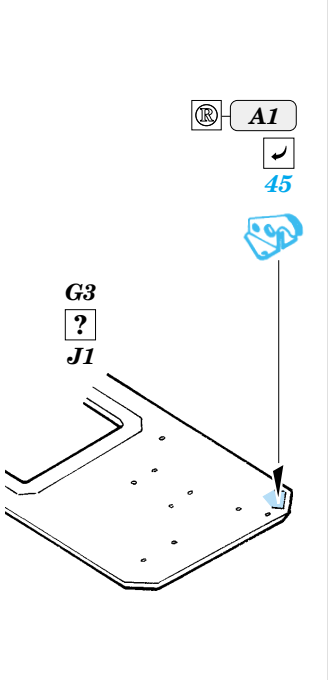

Pz.I Befehlswagen

1/35 scale detail set for Dragon kit No.6218 • sada detailů pro model 1/35 Dragon 6218

eduard

35 750

- APPLY EXPRESS MASK AND PAINT BEFORE GLUING
POUŽIT EXPRESS MASK NABARVIT PŘED SLEPENÍM
- SYMMETRICAL ASSEMBLY
SYMETRICKÁ MONTÁŽ
- REMOVE
ODSTRANIT
- GRIND
OBROUSIT
- DRILL HOLE
VRTAT OTVOR
- BEND
OHNOUT
- OPTION
VOLBA
- REPLACE
NAHRADIT

- ORIGINAL KIT PARTS
PŮVODNÍ DÍLY STAVEBNICE
- PHOTO-ETCHED PARTS
LEPTANÉ DÍLY
- PARTS TO BE REMOVED
DÍLY K ODSTRANĚNÍ
- FILL
TMELIT

B1, B12, B20, B37

References : Achtung Panzer No.7 - Pz.Kpfw I, Pz.Kpfw II.
 Militaria in detail No.9 - Pz.Kpfw I/KIPzBfwg
 Militaria No.144 - Panzerjager II