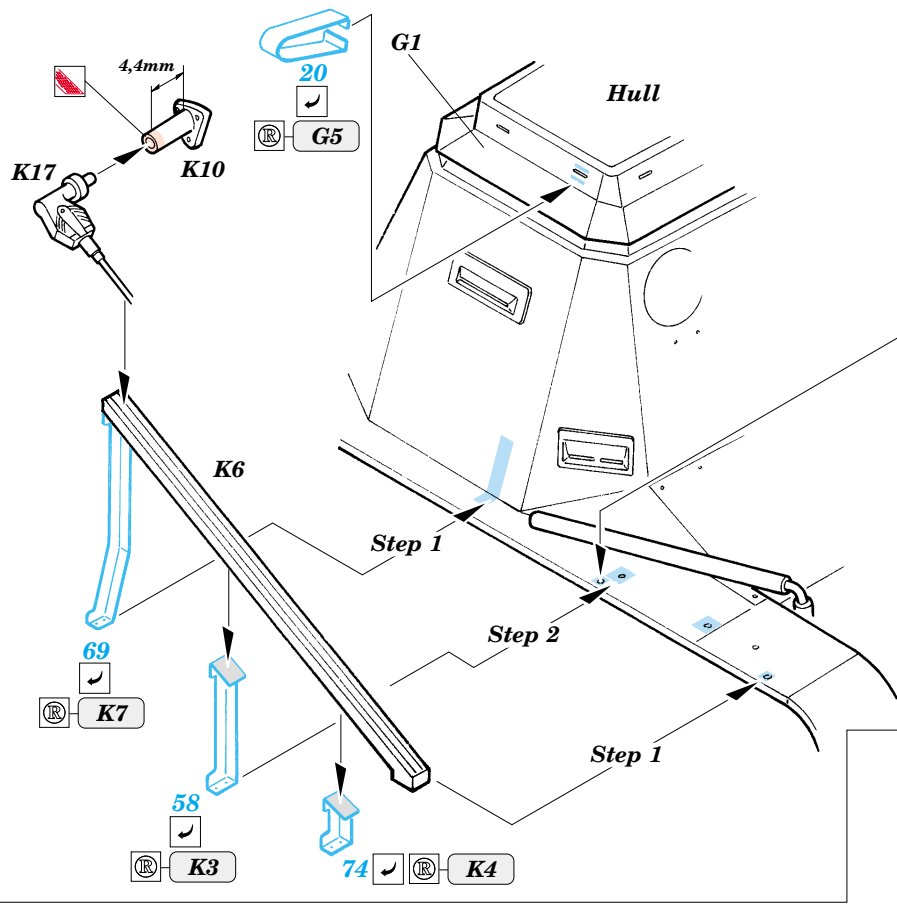

Pz.I Befehlswagen

1/35 scale detail set for Dragon kit No.6218 • sada detailů pro model 1/35 Dragon 6218

eduard

35 750

- APPLY EXPRESS MASK AND PAINT BEFORE GLUING
POUŽIT EXPRESS MASK NABARVIT PŘED SLEPENÍM
- SYMMETRICAL ASSEMBLY
SYMETRICKÁ MONTÁŽ
- REMOVE
ODSTRANIT
- GRIND
OBROUSIT
- DRILL HOLE
VRTAT OTVOR
- BEND
OHNOUT
- OPTION
VOLBA
- REPLACE
NAHRADIT

- ORIGINAL KIT PARTS
PŮVODNÍ DÍLY STAVEBNICE
- PHOTO-ETCHED PARTS
LEPTANÉ DÍLY
- PARTS TO BE REMOVED
DÍLY K ODSTRANĚNÍ
- FILL
TMELIT

B1, B12, B20, B37

References : Achtung Panzer No.7 - Pz.Kpfw I, Pz.Kpfw II.
 Militaria in detail No.9 - Pz.Kpfw I/KIPzBfwg
 Militaria No.144 - Panzerjager II