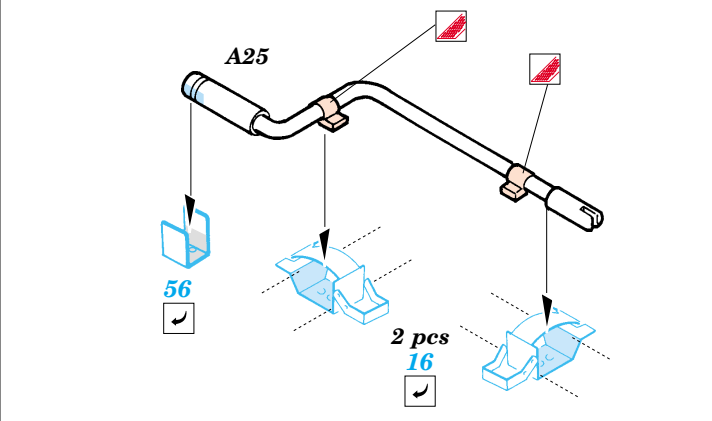

Pz.I Befehlswagen

1/35 scale detail set for Dragon kit No.6218 • sada detailů pro model 1/35 Dragon 6218

eduard

35 750

- APPLY EXPRESS MASK AND PAINT BEFORE GLUING
POUŽIT EXPRESS MASK NABARVIT PŘED SLEPENÍM
- SYMMETRICAL ASSEMBLY
SYMETRICKÁ MONTÁŽ
- REMOVE
ODSTRANIT
- GRIND
OBROUSIT
- DRILL HOLE
VRTAT OTVOR
- BEND
OHNOUT
- OPTION
VOLBA
- REPLACE
NAHRADIT

- ORIGINAL KIT PARTS
PŮVODNÍ DÍLY STAVEBNICE
- PHOTO-ETCHED PARTS
LEPTANÉ DÍLY
- PARTS TO BE REMOVED
DÍLY K ODSTRANĚNÍ
- FILL
TMELIT

B1, B12, B20, B37

References : Achtung Panzer No.7 - Pz.Kpfw I, Pz.Kpfw II.
 Militaria in detail No.9 - Pz.Kpfw I/KIPzBfwg
 Militaria No.144 - Panzerjager II