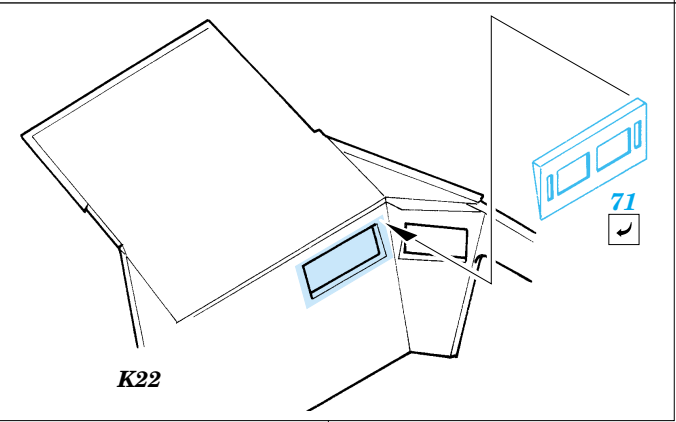

- APPLY EXPRESS MASK AND PAINT BEFORE GLUING
  POUŽIT EXPRESS MASK NABARVIT PŘED SLEPENÍM
- SYMMETRICAL ASSEMBLY
  SYMETRICKÁ MONTÁŽ
- REMOVE
  ODSTRANIT
- GRIND
  OBROUSIT
- DRILL HOLE
  VRTAT OTVOR
- BEND
  OHNOUT
- OPTION
  VOLBA
- REPLACE
  NAHRADIT

- ORIGINAL KIT PARTS
  PŮVODNÍ DÍLY STAVEBNICE
- PHOTO-ETCHED PARTS
  LEPTANÉ DÍLY
- PARTS TO BE REMOVED
  DÍLY K ODSTRANĚNÍ
- FILL
  TMELIT