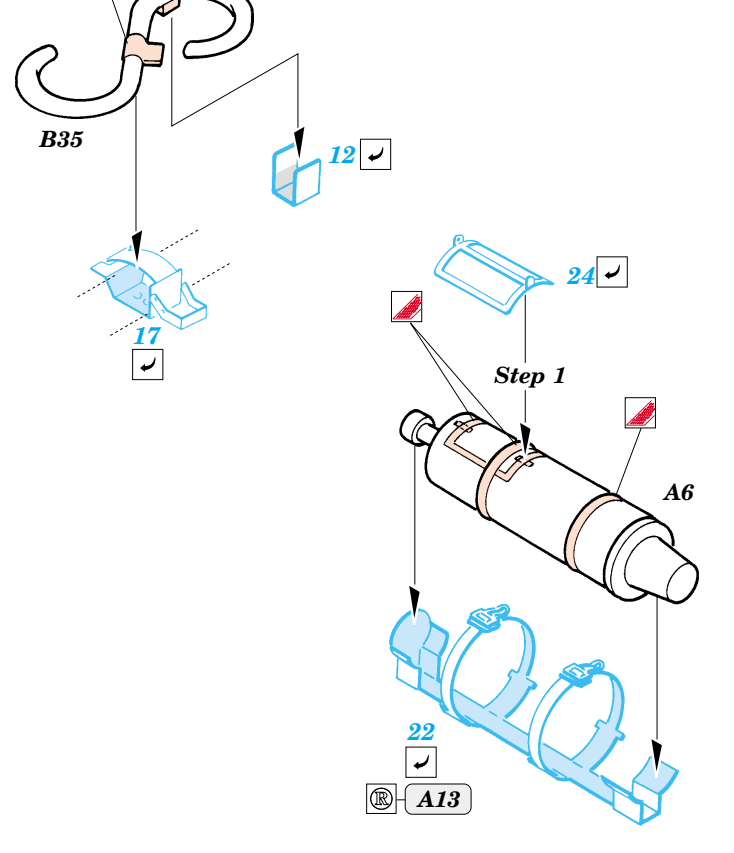

Pz.I Befehlswagen

1/35 scale detail set for Dragon kit No.6218 • sada detailů pro model 1/35 Dragon 6218

eduard

35 750

- APPLY EXPRESS MASK AND PAINT BEFORE GLUING
POUŽIT EXPRESS MASK NABARVIT PŘED SLEPENÍM
- SYMMETRICAL ASSEMBLY
SYMETRICKÁ MONTÁŽ
- REMOVE
ODSTRANIT
- GRIND
OBROUSIT
- DRILL HOLE
VRTAT OTVOR
- BEND
OHNOUT
- OPTION
VOLBA
- REPLACE
NAHRADIT

- ORIGINAL KIT PARTS
PŮVODNÍ DÍLY STAVEBNICE
- PHOTO-ETCHED PARTS
LEPTANÉ DÍLY
- PARTS TO BE REMOVED
DÍLY K ODSTRANĚNÍ
- FILL
TMELIT

B1, B12, B20, B37

References : Achtung Panzer No.7 - Pz.Kpfw I, Pz.Kpfw II.
 Militaria in detail No.9 - Pz.Kpfw I/KIPzBfwg
 Militaria No.144 - Panzerjager II