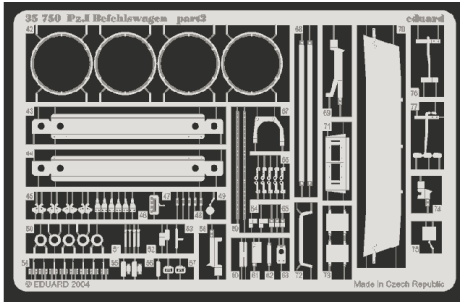

Pz.I Befehlswagen

1/35 scale detail set for Dragon kit No.6218 • sada detailů pro model 1/35 Dragon 6218

eduard

35 750

- APPLY EXPRESS MASK AND PAINT BEFORE GLUING
POUŽIT EXPRESS MASK NABARVIT PŘED SLEPENÍM
- SYMMETRICAL ASSEMBLY
SYMETRICKÁ MONTÁŽ
- REMOVE
ODSTRANIT
- GRIND
OBROUSIT
- DRILL HOLE
VRTAT OTVOR
- BEND
OHNOUT
- OPTION
VOLBA
- REPLACE
NAHRADIT

- ORIGINAL KIT PARTS
PŮVODNÍ DÍLY STAVEBNICE
- PHOTO-ETCHED PARTS
LEPTANÉ DÍLY
- PARTS TO BE REMOVED
DÍLY K ODSTRANĚNÍ
- FILL
TMELIT

B1, B12, B20, B37

References : Achtung Panzer No.7 - Pz.Kpfw I, Pz.Kpfw II.
 Militaria in detail No.9 - Pz.Kpfw I/KIPzBfwg
 Militaria No.144 - Panzerjager II