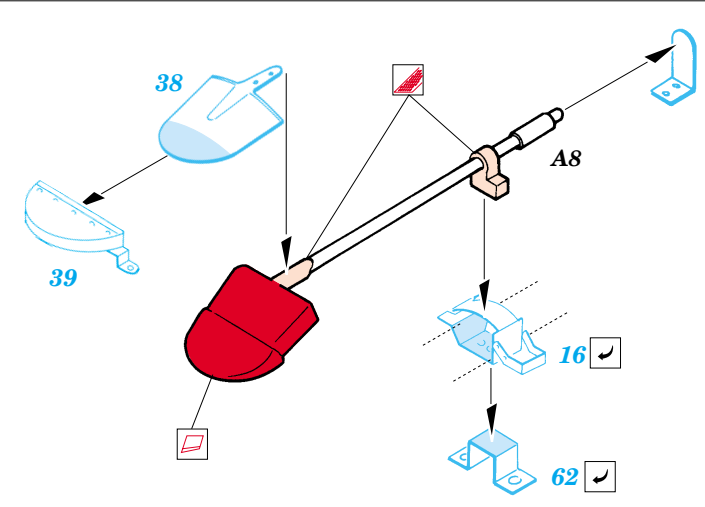

Pz.I Befehlswagen

1/35 scale detail set for Dragon kit No.6218 • sada detailů pro model 1/35 Dragon 6218

eduard

35 750

- APPLY EXPRESS MASK AND PAINT BEFORE GLUING
POUŽIT EXPRESS MASK NABARVIT PŘED SLEPENÍM
- SYMMETRICAL ASSEMBLY
SYMETRICKÁ MONTÁŽ
- REMOVE
ODSTRANIT
- GRIND
OBROUSIT
- DRILL HOLE
VRTAT OTVOR
- BEND
OHNOUT
- OPTION
VOLBA
- REPLACE
NAHRADIT

- ORIGINAL KIT PARTS
PŮVODNÍ DÍLY STAVEBNICE
- PHOTO-ETCHED PARTS
LEPTANÉ DÍLY
- PARTS TO BE REMOVED
DÍLY K ODSTRANĚNÍ
- FILL
TMELIT

B1, B12, B20, B37

References : Achtung Panzer No.7 - Pz.Kpfw I, Pz.Kpfw II.
 Militaria in detail No.9 - Pz.Kpfw I/KIPzBfwg
 Militaria No.144 - Panzerjager II