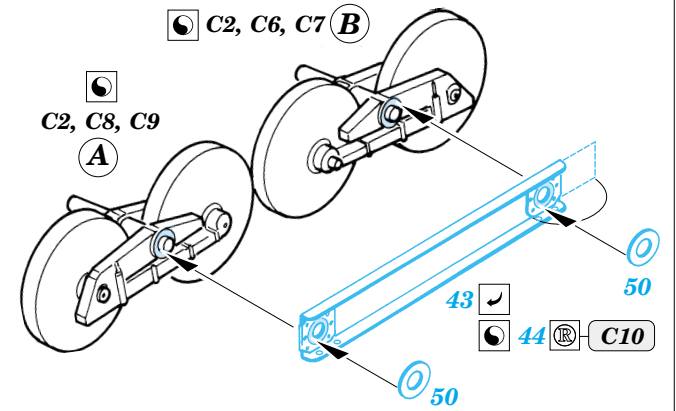

Pz.I Befehlswagen

1/35 scale detail set for Dragon kit No.6218 • sada detailů pro model 1/35 Dragon 6218

eduard

35 750

- APPLY EXPRESS MASK AND PAINT BEFORE GLUING
POUŽIT EXPRESS MASK NABARVIT PŘED SLEPENÍM
- SYMMETRICAL ASSEMBLY
SYMETRICKÁ MONTÁŽ
- REMOVE
ODSTRANIT
- GRIND
OBROUSIT
- DRILL HOLE
VRTAT OTVOR
- BEND
OHNOUT
- OPTION
VOLBA
- REPLACE
NAHRADIT

- ORIGINAL KIT PARTS
PŮVODNÍ DÍLY STAVEBNICE
- PHOTO-ETCHED PARTS
LEPTANÉ DÍLY
- PARTS TO BE REMOVED
DÍLY K ODSTRANĚNÍ
- FILL
TMELIT

B1, B12, B20, B37

References : Achtung Panzer No.7 - Pz.Kpfw I, Pz.Kpfw II.
 Militaria in detail No.9 - Pz.Kpfw I/KIPzBfwg
 Militaria No.144 - Panzerjager II