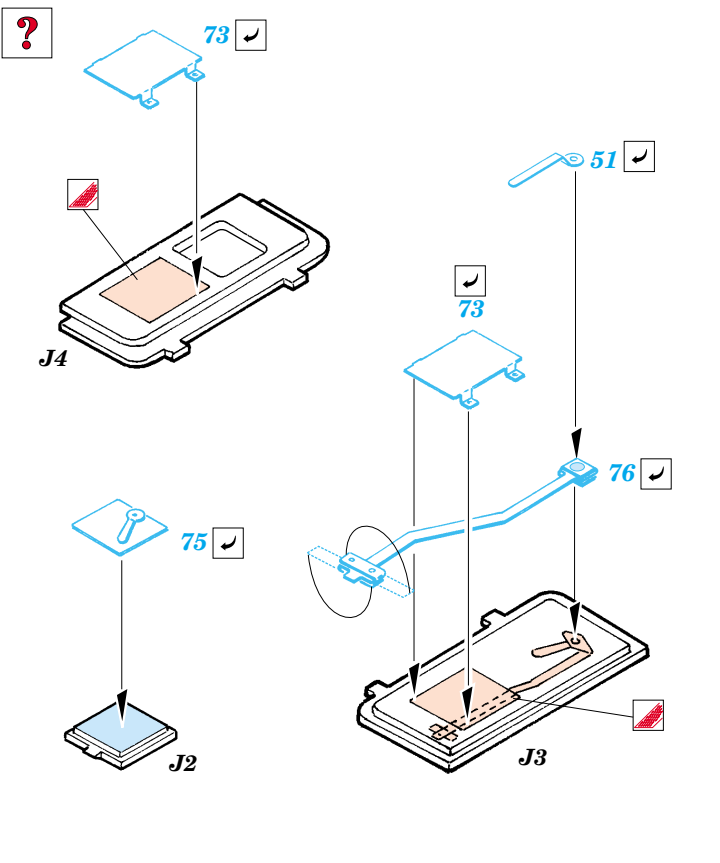

Pz.I Befehlswagen

1/35 scale detail set for Dragon kit No.6218 • sada detailů pro model 1/35 Dragon 6218

eduard

35 750

- APPLY EXPRESS MASK AND PAINT BEFORE GLUING
POUŽIT EXPRESS MASK NABARVIT PŘED SLEPENÍM
- SYMMETRICAL ASSEMBLY
SYMETRICKÁ MONTÁŽ
- REMOVE
ODSTRANIT
- GRIND
OBROUSIT
- DRILL HOLE
VRTAT OTVOR
- BEND
OHNOUT
- OPTION
VOLBA
- REPLACE
NAHRADIT

- ORIGINAL KIT PARTS
PŮVODNÍ DÍLY STAVEBNICE
- PHOTO-ETCHED PARTS
LEPTANÉ DÍLY
- PARTS TO BE REMOVED
DÍLY K ODSTRANĚNÍ
- FILL
TMELIT

B1, B12, B20, B37

References : Achtung Panzer No.7 - Pz.Kpfw I, Pz.Kpfw II.
 Militaria in detail No.9 - Pz.Kpfw I/KIPzBfwg
 Militaria No.144 - Panzerjager II