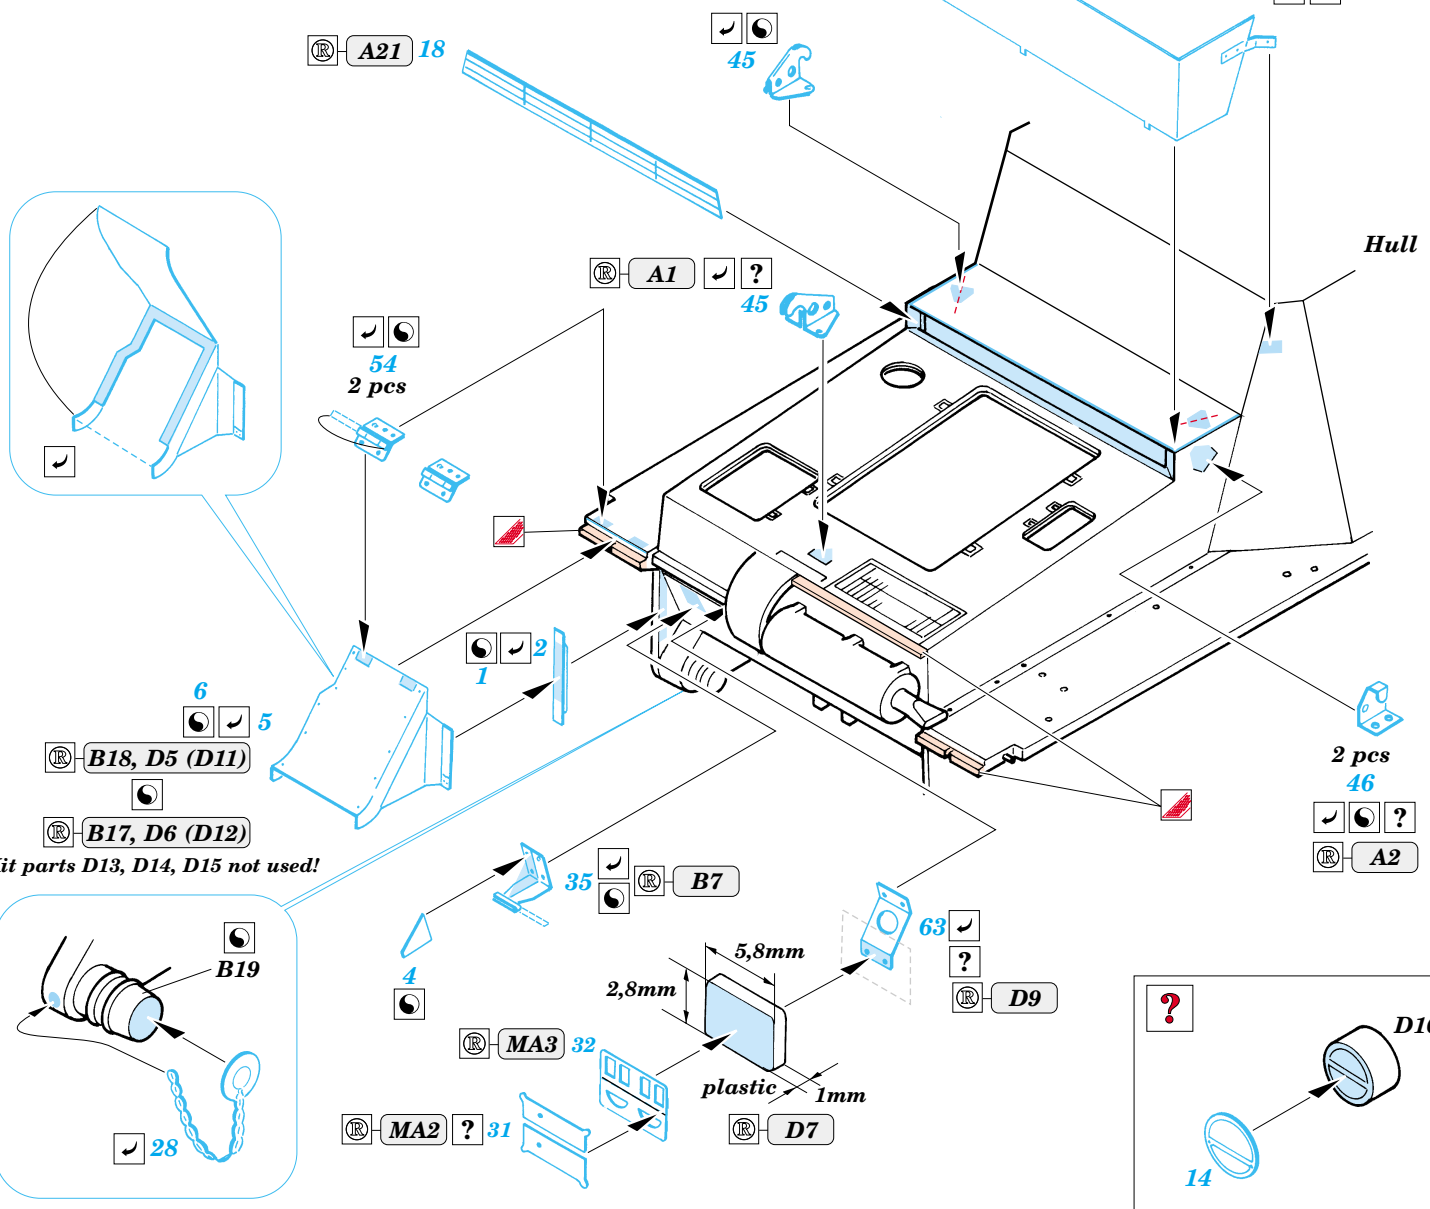

Pz.I Befehlswagen

1/35 scale detail set for Dragon kit No.6218 • sada detailů pro model 1/35 Dragon 6218

eduard

35 750

- APPLY EXPRESS MASK AND PAINT BEFORE GLUING
POUŽIT EXPRESS MASK NABARVIT PŘED SLEPENÍM
- SYMMETRICAL ASSEMBLY
SYMETRICKÁ MONTÁŽ
- REMOVE
ODSTRANIT
- GRIND
OBROUSIT
- DRILL HOLE
VRTAT OTVOR
- BEND
OHNOUT
- OPTION
VOLBA
- REPLACE
NAHRADIT

- ORIGINAL KIT PARTS
PŮVODNÍ DÍLY STAVEBNICE
- PHOTO-ETCHED PARTS
LEPTANÉ DÍLY
- PARTS TO BE REMOVED
DÍLY K ODSTRANĚNÍ
- FILL
TMELIT

B1, B12, B20, B37

References : Achtung Panzer No.7 - Pz.Kpfw I, Pz.Kpfw II.
 Militaria in detail No.9 - Pz.Kpfw I/KIPzBfwg
 Militaria No.144 - Panzerjager II