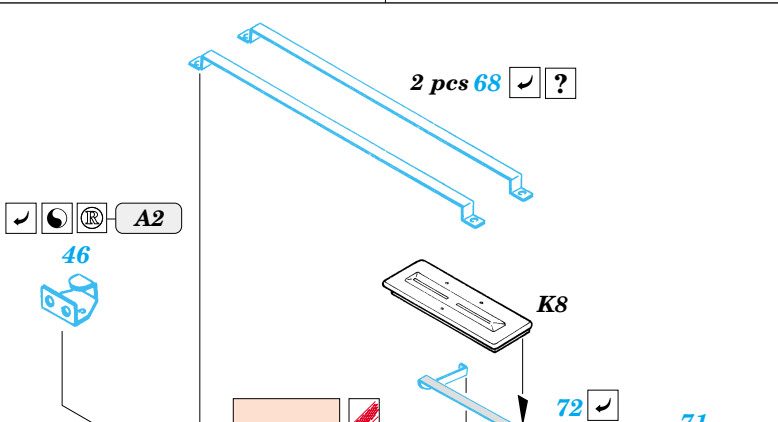

Pz.I Befehlswagen

1/35 scale detail set for Dragon kit No.6218 • sada detailů pro model 1/35 Dragon 6218

eduard

35 750

- APPLY EXPRESS MASK AND PAINT BEFORE GLUING
POUŽIT EXPRESS MASK NABARVIT PŘED SLEPENÍM
- SYMMETRICAL ASSEMBLY
SYMETRICKÁ MONTÁŽ
- REMOVE
ODSTRANIT
- GRIND
OBROUSIT
- DRILL HOLE
VRTAT OTVOR
- BEND
OHNOUT
- OPTION
VOLBA
- REPLACE
NAHRADIT

- ORIGINAL KIT PARTS
PŮVODNÍ DÍLY STAVEBNICE
- PHOTO-ETCHED PARTS
LEPTANÉ DÍLY
- PARTS TO BE REMOVED
DÍLY K ODSTRANĚNÍ
- FILL
TMELIT

B1, B12, B20, B37

References : Achtung Panzer No.7 - Pz.Kpfw I, Pz.Kpfw II.
 Militaria in detail No.9 - Pz.Kpfw I/KIPzBfwg
 Militaria No.144 - Panzerjager II