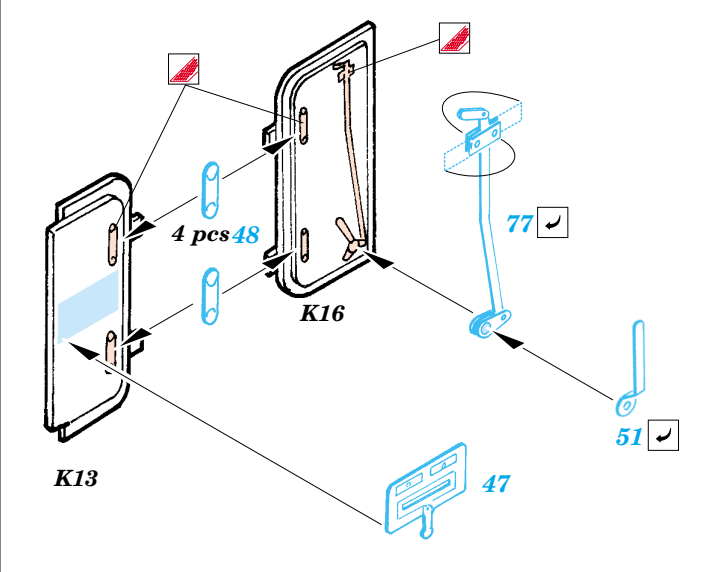

Pz.I Befehlswagen

1/35 scale detail set for Dragon kit No.6218 • sada detailů pro model 1/35 Dragon 6218

eduard

35 750

- APPLY EXPRESS MASK AND PAINT BEFORE GLUING
POUŽIT EXPRESS MASK NABARVIT PŘED SLEPENÍM
- SYMMETRICAL ASSEMBLY
SYMETRICKÁ MONTÁŽ
- REMOVE
ODSTRANIT
- GRIND
OBROUSIT
- DRILL HOLE
VRTAT OTVOR
- BEND
OHNOUT
- OPTION
VOLBA
- REPLACE
NAHRADIT

- ORIGINAL KIT PARTS
PŮVODNÍ DÍLY STAVEBNICE
- PHOTO-ETCHED PARTS
LEPTANÉ DÍLY
- PARTS TO BE REMOVED
DÍLY K ODSTRANĚNÍ
- FILL
TMELIT

B1, B12, B20, B37

References : Achtung Panzer No.7 - Pz.Kpfw I, Pz.Kpfw II.
 Militaria in detail No.9 - Pz.Kpfw I/KIPzBfwg
 Militaria No.144 - Panzerjager II