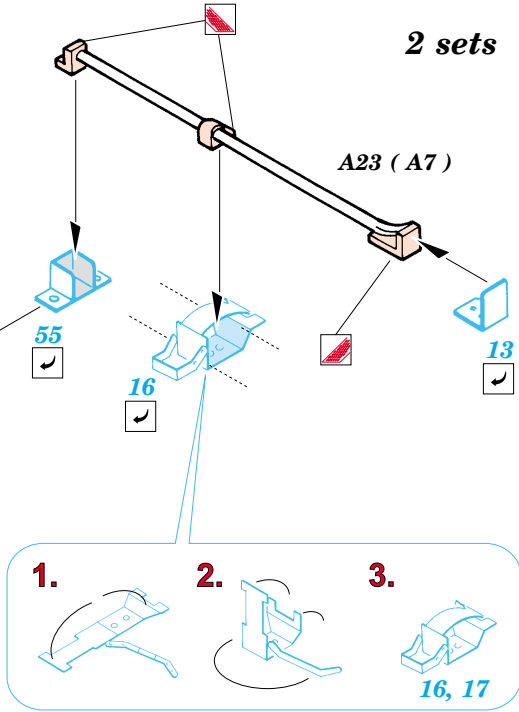

Pz.I Befehlswagen

1/35 scale detail set for Dragon kit No.6218 • sada detailů pro model 1/35 Dragon 6218

eduard

35 750

- APPLY EXPRESS MASK AND PAINT BEFORE GLUING
POUŽIT EXPRESS MASK NABARVIT PŘED SLEPENÍM
- SYMMETRICAL ASSEMBLY
SYMETRICKÁ MONTÁŽ
- REMOVE
ODSTRANIT
- GRIND
OBROUSIT
- DRILL HOLE
VRTAT OTVOR
- BEND
OHNOUT
- OPTION
VOLBA
- REPLACE
NAHRADIT

- ORIGINAL KIT PARTS
PŮVODNÍ DÍLY STAVEBNICE
- PHOTO-ETCHED PARTS
LEPTANÉ DÍLY
- PARTS TO BE REMOVED
DÍLY K ODSTRANĚNÍ
- FILL
TMELIT

B1, B12, B20, B37

References : Achtung Panzer No.7 - Pz.Kpfw I, Pz.Kpfw II.
 Militaria in detail No.9 - Pz.Kpfw I/KIPzBfwg
 Militaria No.144 - Panzerjager II