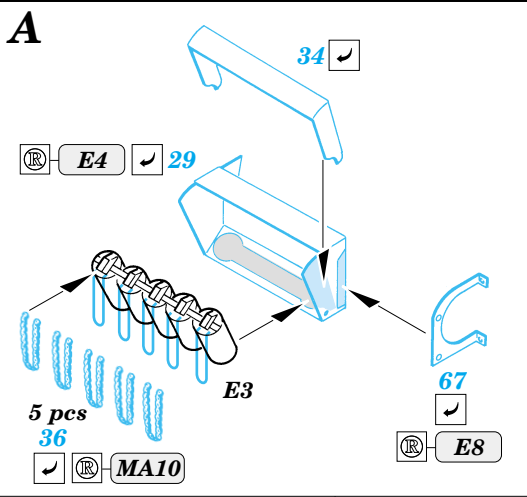

Pz.I Befehlswagen

1/35 scale detail set for Dragon kit No.6218 • sada detailů pro model 1/35 Dragon 6218

eduard

35 750

- APPLY EXPRESS MASK AND PAINT BEFORE GLUING
POUŽIT EXPRESS MASK NABARVIT PŘED SLEPENÍM
- SYMMETRICAL ASSEMBLY
SYMETRICKÁ MONTÁŽ
- REMOVE
ODSTRANIT
- GRIND
OBROUSIT
- DRILL HOLE
VRTAT OTVOR
- BEND
OHNOUT
- OPTION
VOLBA
- REPLACE
NAHRADIT

- ORIGINAL KIT PARTS
PŮVODNÍ DÍLY STAVEBNICE
- PHOTO-ETCHED PARTS
LEPTANÉ DÍLY
- PARTS TO BE REMOVED
DÍLY K ODSTRANĚNÍ
- FILL
TMELIT

B1, B12, B20, B37

References : Achtung Panzer No.7 - Pz.Kpfw I, Pz.Kpfw II.
 Militaria in detail No.9 - Pz.Kpfw I/KIPzBfwg
 Militaria No.144 - Panzerjager II