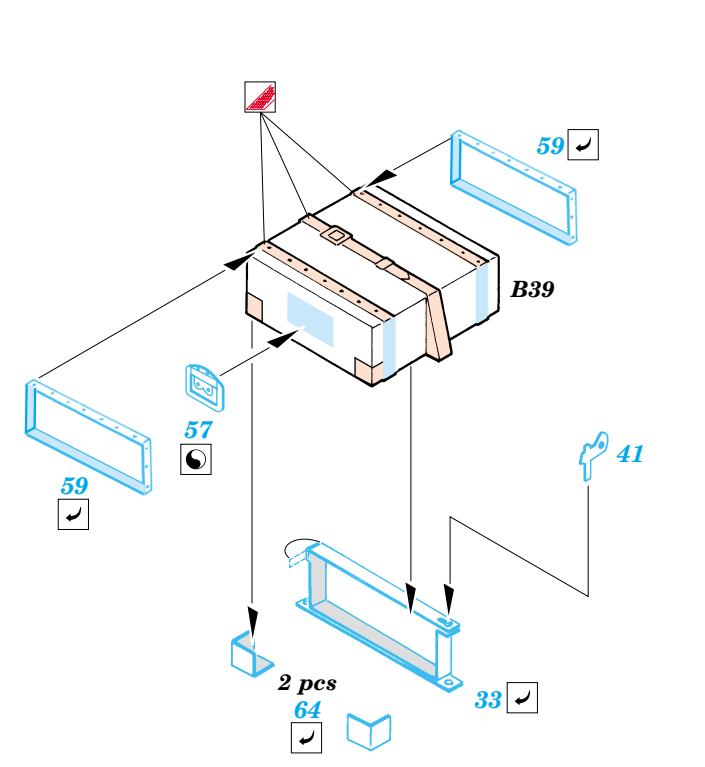

Pz.I Befehlswagen

1/35 scale detail set for Dragon kit No.6218 • sada detailů pro model 1/35 Dragon 6218

eduard

35 750

- APPLY EXPRESS MASK AND PAINT BEFORE GLUING
POUŽIT EXPRESS MASK NABARVIT PŘED SLEPENÍM
- SYMMETRICAL ASSEMBLY
SYMETRICKÁ MONTÁŽ
- REMOVE
ODSTRANIT
- GRIND
OBROUSIT
- DRILL HOLE
VRTAT OTVOR
- BEND
OHNOUT
- OPTION
VOLBA
- REPLACE
NAHRADIT

- ORIGINAL KIT PARTS
PŮVODNÍ DÍLY STAVEBNICE
- PHOTO-ETCHED PARTS
LEPTANÉ DÍLY
- PARTS TO BE REMOVED
DÍLY K ODSTRANĚNÍ
- FILL
TMELIT

B1, B12, B20, B37

References : Achtung Panzer No.7 - Pz.Kpfw I, Pz.Kpfw II.
 Militaria in detail No.9 - Pz.Kpfw I/KIPzBfwg
 Militaria No.144 - Panzerjager II