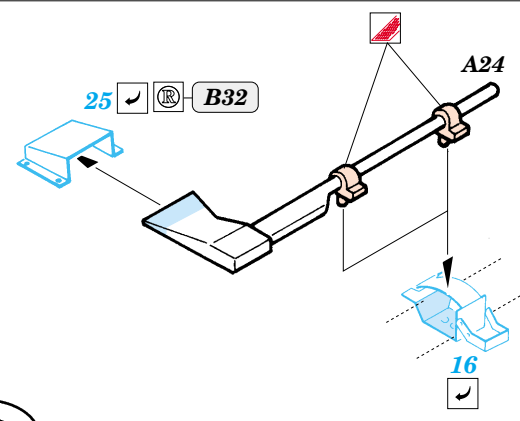

Pz.I Befehlswagen

1/35 scale detail set for Dragon kit No.6218 • sada detailů pro model 1/35 Dragon 6218

eduard

35 750

- APPLY EXPRESS MASK AND PAINT BEFORE GLUING
POUŽIT EXPRESS MASK NABARVIT PŘED SLEPENÍM
- SYMMETRICAL ASSEMBLY
SYMETRICKÁ MONTÁŽ
- REMOVE
ODSTRANIT
- GRIND
OBROUSIT
- DRILL HOLE
VRTAT OTVOR
- BEND
OHNOUT
- OPTION
VOLBA
- REPLACE
NAHRADIT

- ORIGINAL KIT PARTS
PŮVODNÍ DÍLY STAVEBNICE
- PHOTO-ETCHED PARTS
LEPTANÉ DÍLY
- PARTS TO BE REMOVED
DÍLY K ODSTRANĚNÍ
- FILL
TMELIT

B1, B12, B20, B37

References : Achtung Panzer No.7 - Pz.Kpfw I, Pz.Kpfw II.
 Militaria in detail No.9 - Pz.Kpfw I/KIPzBfwg
 Militaria No.144 - Panzerjager II