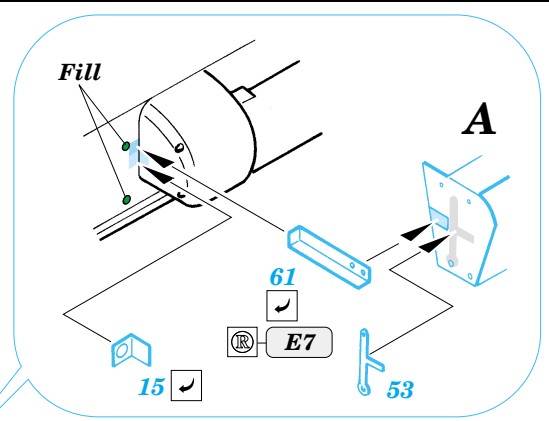

Pz.I Befehlswagen

1/35 scale detail set for Dragon kit No.6218 • sada detailů pro model 1/35 Dragon 6218

eduard

35 750

- APPLY EXPRESS MASK AND PAINT BEFORE GLUING
POUŽIT EXPRESS MASK NABARVIT PŘED SLEPENÍM
- SYMMETRICAL ASSEMBLY
SYMETRICKÁ MONTÁŽ
- REMOVE
ODSTRANIT
- GRIND
OBROUSIT
- DRILL HOLE
VRTAT OTVOR
- BEND
OHNOUT
- OPTION
VOLBA
- REPLACE
NAHRADIT

- ORIGINAL KIT PARTS
PŮVODNÍ DÍLY STAVEBNICE
- PHOTO-ETCHED PARTS
LEPTANÉ DÍLY
- PARTS TO BE REMOVED
DÍLY K ODSTRANĚNÍ
- FILL
TMELIT

B1, B12, B20, B37

References : Achtung Panzer No.7 - Pz.Kpfw I, Pz.Kpfw II.
 Militaria in detail No.9 - Pz.Kpfw I/KIPzBfwg
 Militaria No.144 - Panzerjager II