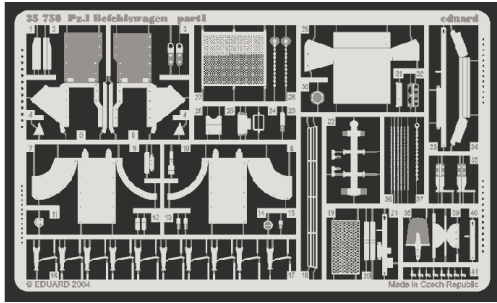

Pz.I Befehlswagen

1/35 scale detail set for Dragon kit No.6218 • sada detailů pro model 1/35 Dragon 6218

eduard

35 750

- APPLY EXPRESS MASK AND PAINT BEFORE GLUING
POUŽIT EXPRESS MASK NABARVIT PŘED SLEPENÍM
- SYMMETRICAL ASSEMBLY
SYMETRICKÁ MONTÁŽ
- REMOVE
ODSTRANIT
- GRIND
OBROUSIT
- DRILL HOLE
VRTAT OTVOR
- BEND
OHNOUT
- OPTION
VOLBA
- REPLACE
NAHRADIT

- ORIGINAL KIT PARTS
PŮVODNÍ DÍLY STAVEBNICE
- PHOTO-ETCHED PARTS
LEPTANÉ DÍLY
- PARTS TO BE REMOVED
DÍLY K ODSTRANĚNÍ
- FILL
TMELIT

B1, B12, B20, B37

References : Achtung Panzer No.7 - Pz.Kpfw I, Pz.Kpfw II.
 Militaria in detail No.9 - Pz.Kpfw I/KIPzBfwg
 Militaria No.144 - Panzerjager II