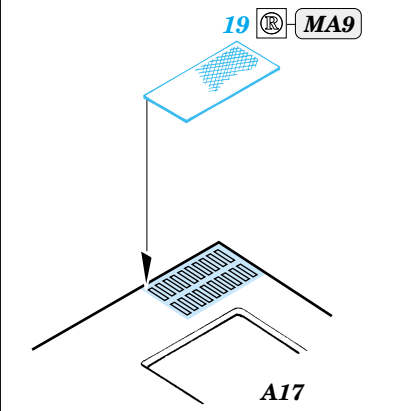

Pz.I Befehlswagen

1/35 scale detail set for Dragon kit No.6218 • sada detailů pro model 1/35 Dragon 6218

eduard

35 750

- APPLY EXPRESS MASK AND PAINT BEFORE GLUING
POUŽIT EXPRESS MASK NABARVIT PŘED SLEPENÍM
- SYMMETRICAL ASSEMBLY
SYMETRICKÁ MONTÁŽ
- REMOVE
ODSTRANIT
- GRIND
OBROUSIT
- DRILL HOLE
VRTAT OTVOR
- BEND
OHNOUT
- OPTION
VOLBA
- REPLACE
NAHRADIT

- ORIGINAL KIT PARTS
PŮVODNÍ DÍLY STAVEBNICE
- PHOTO-ETCHED PARTS
LEPTANÉ DÍLY
- PARTS TO BE REMOVED
DÍLY K ODSTRANĚNÍ
- FILL
TMELIT

B1, B12, B20, B37

References : Achtung Panzer No.7 - Pz.Kpfw I, Pz.Kpfw II.
 Militaria in detail No.9 - Pz.Kpfw I/KIPzBfwg
 Militaria No.144 - Panzerjager II