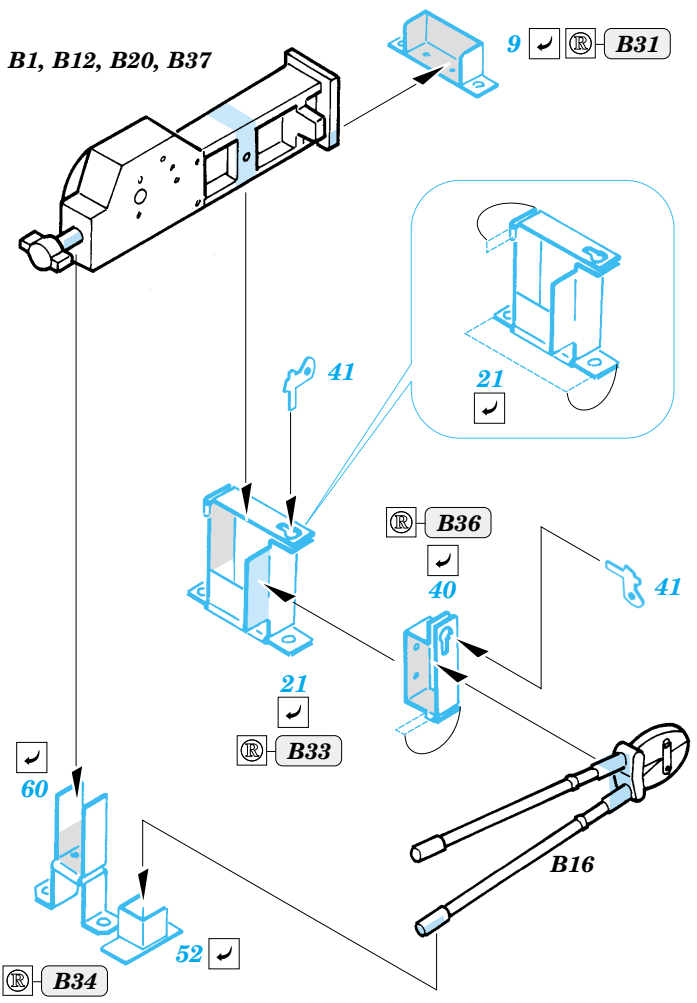

Pz.I Befehlswagen

1/35 scale detail set for Dragon kit No.6218 • sada detailů pro model 1/35 Dragon 6218

eduard

35 750

- APPLY EXPRESS MASK AND PAINT BEFORE GLUING
POUŽIT EXPRESS MASK NABARVIT PŘED SLEPENÍM
- SYMMETRICAL ASSEMBLY
SYMETRICKÁ MONTÁŽ
- REMOVE
ODSTRANIT
- GRIND
OBROUSIT
- DRILL HOLE
VRTAT OTVOR
- BEND
OHNOUT
- OPTION
VOLBA
- REPLACE
NAHRADIT

- ORIGINAL KIT PARTS
PŮVODNÍ DÍLY STAVEBNICE
- PHOTO-ETCHED PARTS
LEPTANÉ DÍLY
- PARTS TO BE REMOVED
DÍLY K ODSTRANĚNÍ
- FILL
TMELIT

B1, B12, B20, B37

References : Achtung Panzer No.7 - Pz.Kpfw I, Pz.Kpfw II.
 Militaria in detail No.9 - Pz.Kpfw I/KIPzBfwg
 Militaria No.144 - Panzerjager II