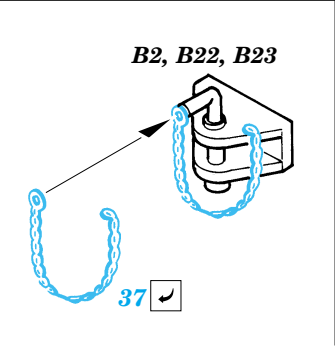

Pz.I Befehlswagen

1/35 scale detail set for Dragon kit No.6218 • sada detailů pro model 1/35 Dragon 6218

eduard

35 750

- APPLY EXPRESS MASK AND PAINT BEFORE GLUING
POUŽIT EXPRESS MASK NABARVIT PŘED SLEPENÍM
- SYMMETRICAL ASSEMBLY
SYMETRICKÁ MONTÁŽ
- REMOVE
ODSTRANIT
- GRIND
OBROUSIT
- DRILL HOLE
VRTAT OTVOR
- BEND
OHNOUT
- OPTION
VOLBA
- REPLACE
NAHRADIT

- ORIGINAL KIT PARTS
PŮVODNÍ DÍLY STAVEBNICE
- PHOTO-ETCHED PARTS
LEPTANÉ DÍLY
- PARTS TO BE REMOVED
DÍLY K ODSTRANĚNÍ
- FILL
TMELIT

B1, B12, B20, B37

References : Achtung Panzer No.7 - Pz.Kpfw I, Pz.Kpfw II.
 Militaria in detail No.9 - Pz.Kpfw I/KIPzBfwg
 Militaria No.144 - Panzerjager II