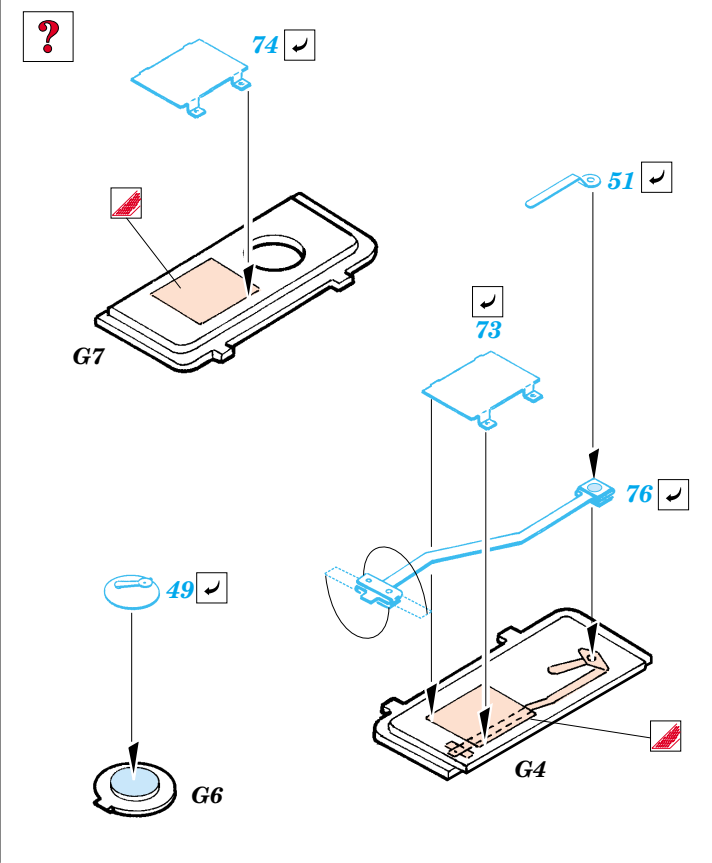

Pz.I Befehlswagen

1/35 scale detail set for Dragon kit No.6218 • sada detailů pro model 1/35 Dragon 6218

eduard

35 750

- APPLY EXPRESS MASK AND PAINT BEFORE GLUING
POUŽIT EXPRESS MASK NABARVIT PŘED SLEPENÍM
- SYMMETRICAL ASSEMBLY
SYMETRICKÁ MONTÁŽ
- REMOVE
ODSTRANIT
- GRIND
OBROUSIT
- DRILL HOLE
VRTAT OTVOR
- BEND
OHNOUT
- OPTION
VOLBA
- REPLACE
NAHRADIT

- ORIGINAL KIT PARTS
PŮVODNÍ DÍLY STAVEBNICE
- PHOTO-ETCHED PARTS
LEPTANÉ DÍLY
- PARTS TO BE REMOVED
DÍLY K ODSTRANĚNÍ
- FILL
TMELIT

B1, B12, B20, B37

References : Achtung Panzer No.7 - Pz.Kpfw I, Pz.Kpfw II.
 Militaria in detail No.9 - Pz.Kpfw I/KIPzBfwg
 Militaria No.144 - Panzerjager II