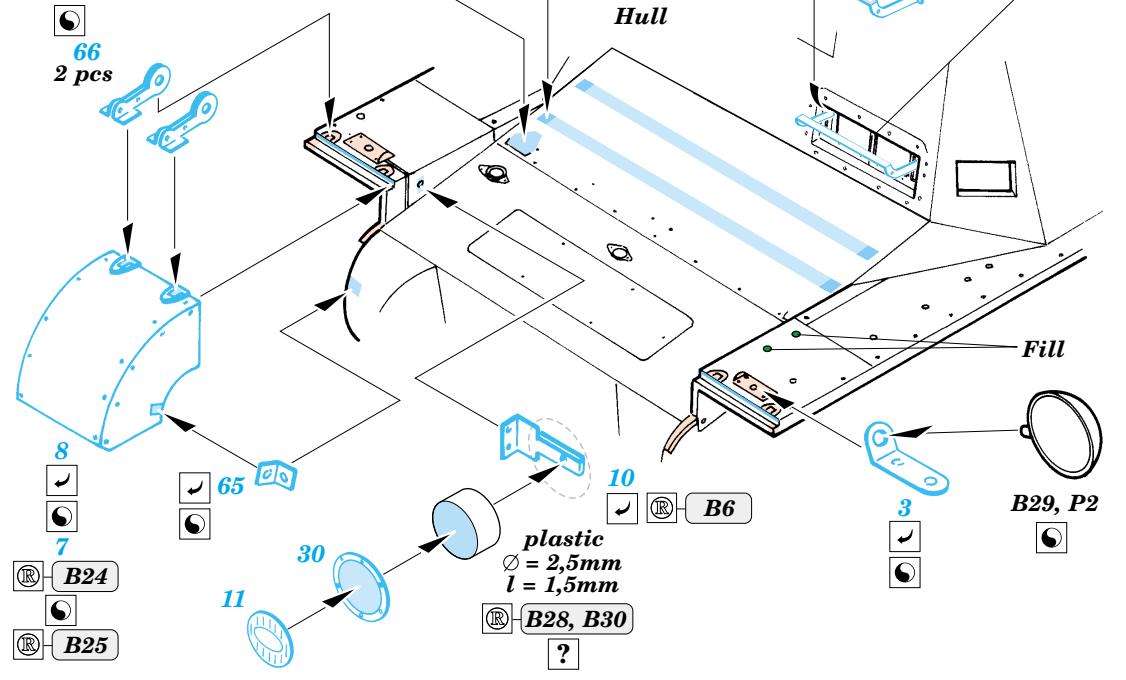

Pz.I Befehlswagen

1/35 scale detail set for Dragon kit No.6218 • sada detailů pro model 1/35 Dragon 6218

eduard

35 750

- APPLY EXPRESS MASK AND PAINT BEFORE GLUING
POUŽIT EXPRESS MASK NABARVIT PŘED SLEPENÍM
- SYMMETRICAL ASSEMBLY
SYMETRICKÁ MONTÁŽ
- REMOVE
ODSTRANIT
- GRIND
OBROUSIT
- DRILL HOLE
VRTAT OTVOR
- BEND
OHNOUT
- OPTION
VOLBA
- REPLACE
NAHRADIT

- ORIGINAL KIT PARTS
PŮVODNÍ DÍLY STAVEBNICE
- PHOTO-ETCHED PARTS
LEPTANÉ DÍLY
- PARTS TO BE REMOVED
DÍLY K ODSTRANĚNÍ
- FILL
TMELIT

B1, B12, B20, B37

References : Achtung Panzer No.7 - Pz.Kpfw I, Pz.Kpfw II.
 Militaria in detail No.9 - Pz.Kpfw I/KIPzBfwg
 Militaria No.144 - Panzerjager II