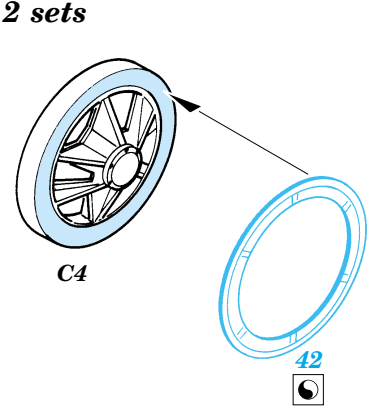

Pz.I Befehlswagen

1/35 scale detail set for Dragon kit No.6218 • sada detailů pro model 1/35 Dragon 6218

eduard

35 750

- APPLY EXPRESS MASK AND PAINT BEFORE GLUING
POUŽIT EXPRESS MASK NABARVIT PŘED SLEPENÍM
- SYMMETRICAL ASSEMBLY
SYMETRICKÁ MONTÁŽ
- REMOVE
ODSTRANIT
- GRIND
OBROUSIT
- DRILL HOLE
VRTAT OTVOR
- BEND
OHNOUT
- OPTION
VOLBA
- REPLACE
NAHRADIT

- ORIGINAL KIT PARTS
PŮVODNÍ DÍLY STAVEBNICE
- PHOTO-ETCHED PARTS
LEPTANÉ DÍLY
- PARTS TO BE REMOVED
DÍLY K ODSTRANĚNÍ
- FILL
TMELIT

B1, B12, B20, B37

References : Achtung Panzer No.7 - Pz.Kpfw I, Pz.Kpfw II.
 Militaria in detail No.9 - Pz.Kpfw I/KIPzBfwg
 Militaria No.144 - Panzerjager II