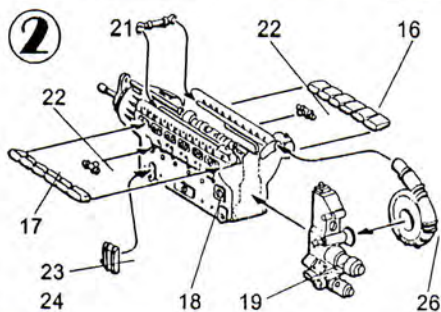

Detailní doplňková sada
 Detail complementary set
 Detaillierter Ergänzungssatz
 Gamme détaillée complémentaire

No4002

1/48

HEINKEL He-219 UHU

(TAMIYA KIT No 61057)

(engine set)

ODSTRANIT
 REMOVE
 ENTFERNEN
 DETACHER

NEPOUŽIT
 NOT TO BE USED
 NICHT ANZUWENDEN
 N'UTILISER PAS

K LEPENÍ POUŽIT KYANOAKRYLÁTOVÉ LEPIDLO!
 USE CYANOACRYLATE ADHESIVE!
 -ZIANOAKRYLAT - KLEBSTOFF BENÜTZEN!
 UTILISER COOLE CYANOACRYLATE!

3 (R) (L)