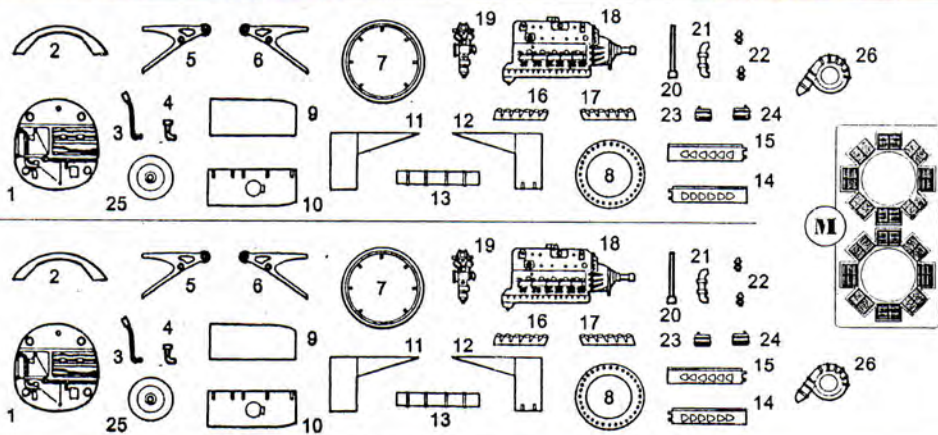

Detailní doplňková sada
 Detail complementary set
 Detaillierter Ergänzungssatz
 Gamme détaillée complémentaire

No4002

1/48

HEINKEL He-219 UHU

(TAMIYA KIT No 61057)

(engine set)

ODSTRANIT
 REMOVE
 ENTFERNEN
 DETACHER

NEPOUŽIT
 NOT TO BE USED
 NICHT ANZUWENDEN
 N'UTILISER PAS

K LEPENÍ POUŽIT KYANOAKRYLÁTOVÉ LEPIDLO!
 USE CYANOACRYLATE ADHESIVE!
 -ZIANOAKRYLAT - KLEBSTOFF BENÜTZEN!
 UTILISER COOLE CYANOACRYLATE!

3 (R) (L)