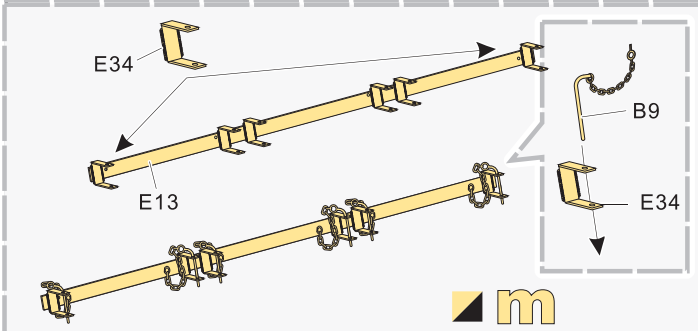

1/35 MILITARY MINIATURE VEHICLE UPGRADE SERIES PE351071