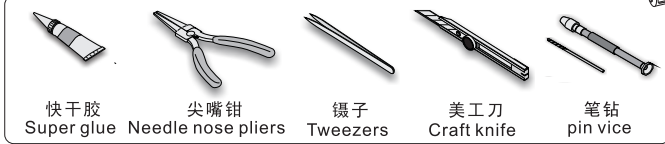

快干胶 Super glue 尖嘴钳 Needle nose pliers 镊子 Tweezers 美工刀 Craft knife 笔钻 pin vice

- 
 安装
install
- 
 折叠
bend
- A1**
 改造件零件编号
PE/resin part number
- B12**
 原零件编号
kit part number
- C22**
 被替换的原零件编号
replaced kit part number
- 
 切除
remove
- 
 弧度卷曲
radial bending
- x2**
 制作若干组
multiple assembly
- 
 选择安装
alternative
- 
 钻孔
drill
- 
 另一侧相同制作
repeat on opposite side