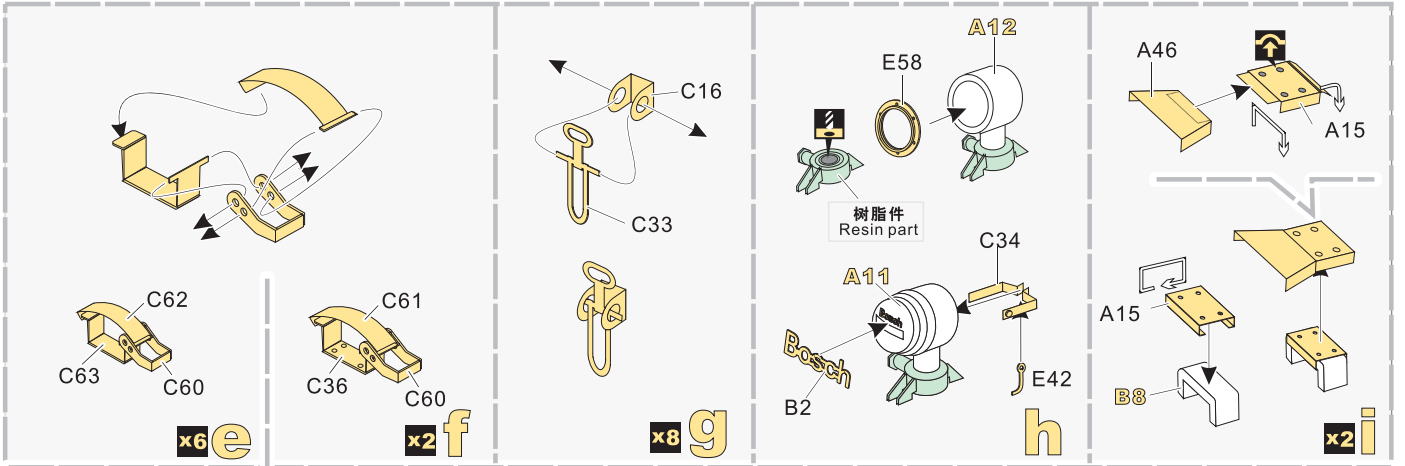

1/35 MILITARY MINIATURE VEHICLE UPGRADE SERIES PE351071