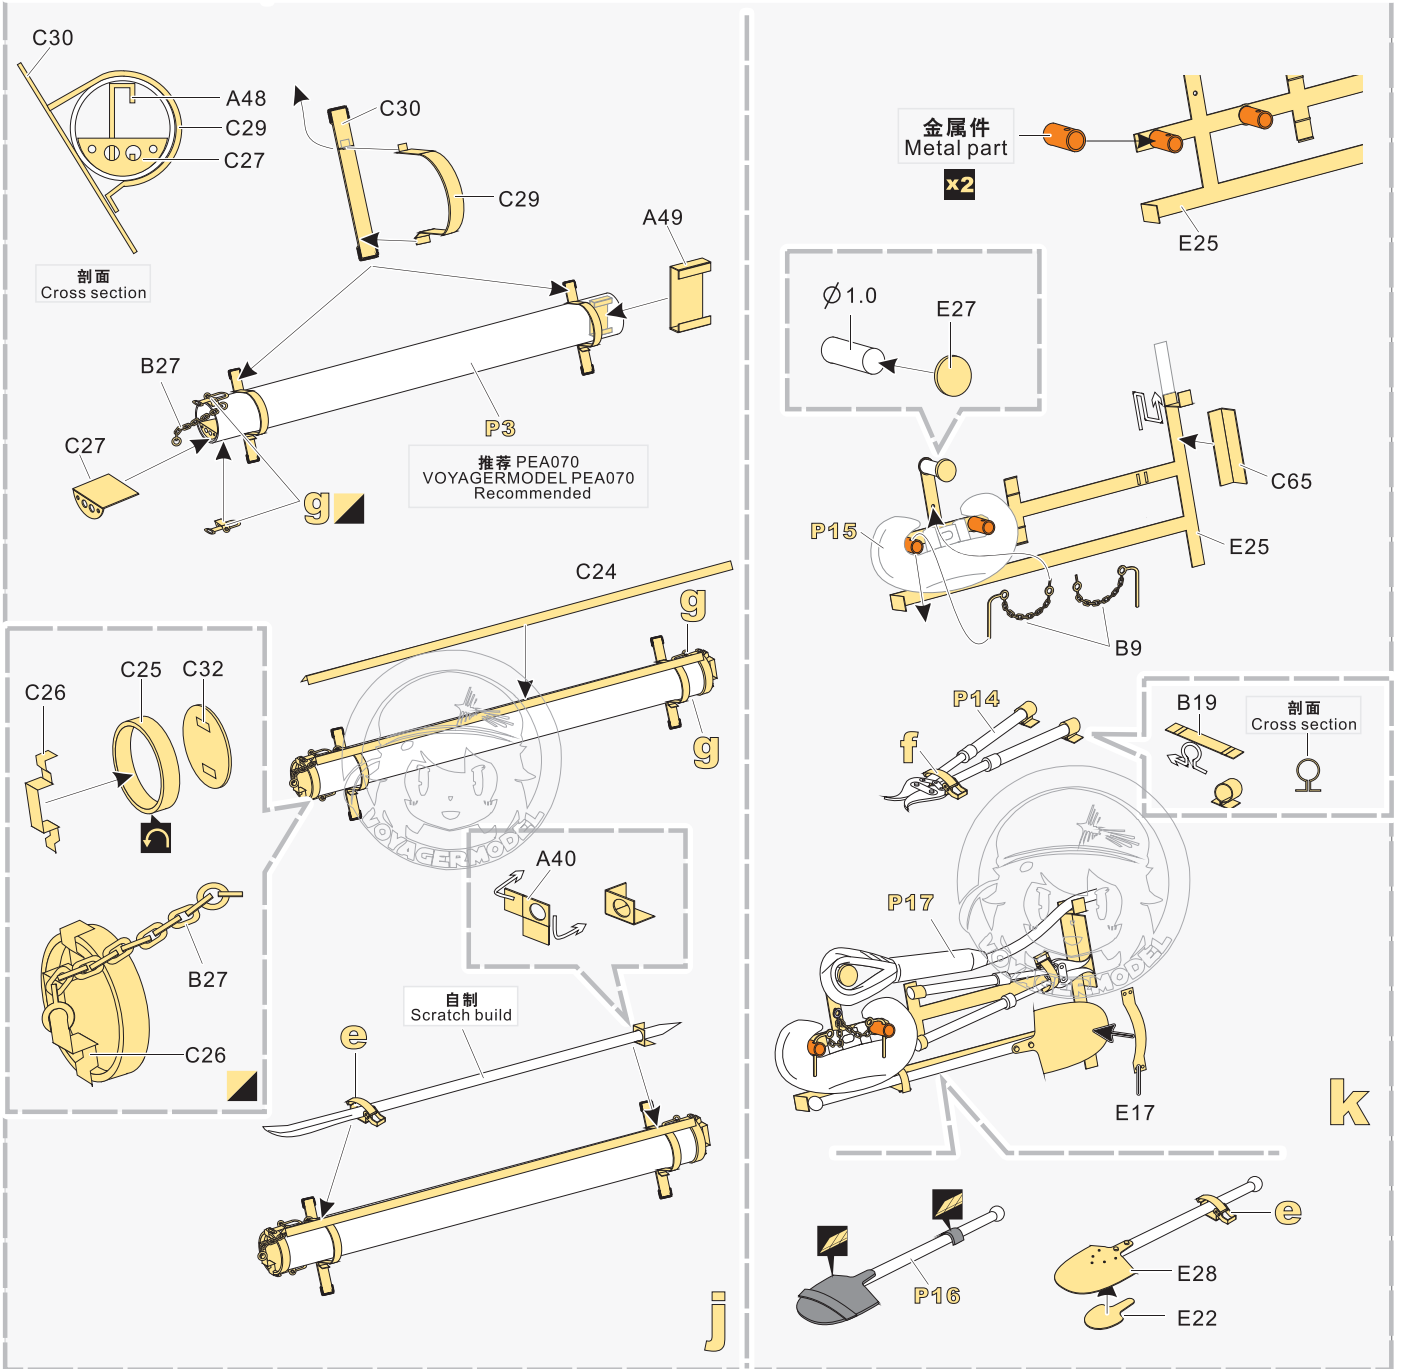

1/35 MILITARY MINIATURE VEHICLE UPGRADE SERIES PE351071