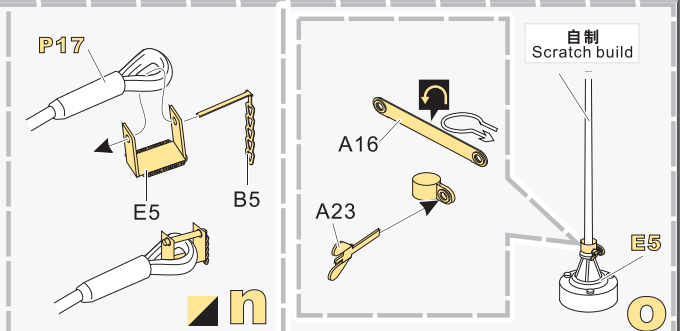

1/35 MILITARY MINIATURE VEHICLE UPGRADE SERIES PE351071