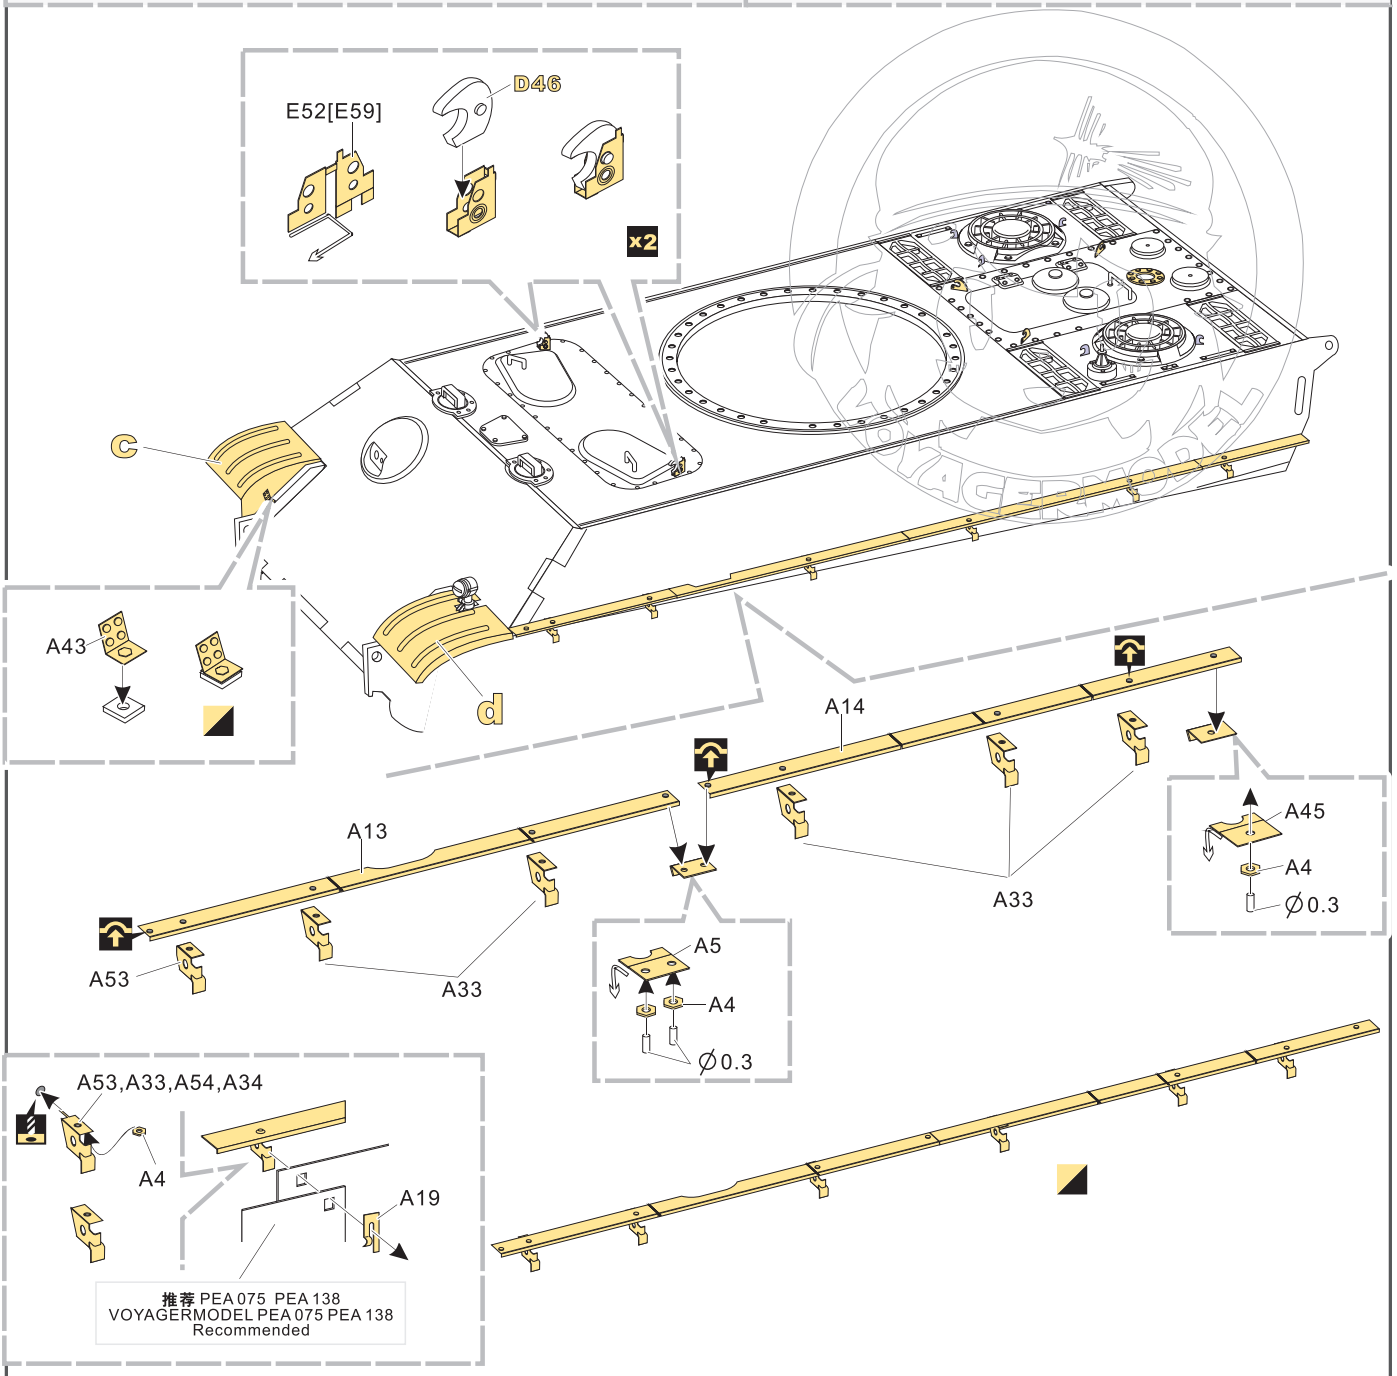

1/35 MILITARY MINIATURE VEHICLE UPGRADE SERIES PE351071