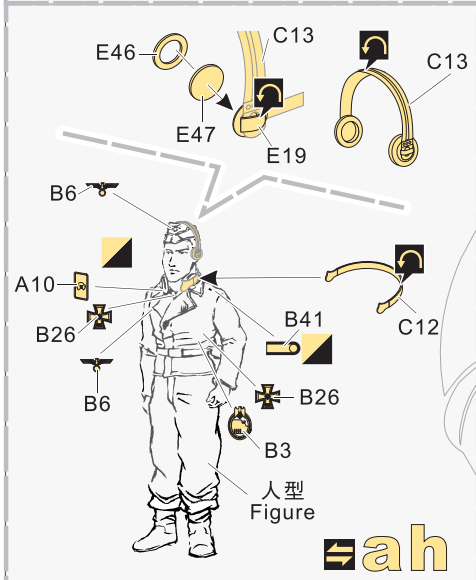

1/35 MILITARY MINIATURE VEHICLE UPGRADE SERIES PE351071

VOYAGERMODEL® 无限不面 极尽享境

Recommended item

PE 35867	WWII German Jagdpanther II tank destroyer basic
PE 35869	WWII German Panther II tank basic
PE 35870	WWII German Panther II Prototype Design Plan_basic
PE 35536	WWII German PzKpfw VK30.02 w/smoke discharger
PE 35892	WWII German King Tiger Final version
PE 35893	WWII German BAR 305mm Heavy Self-propelled Mortar
PE 35617	Modern Russian Object 279 heavy tank
PE 35552	WWII German VK1602 Leopard w/smoke discharger
PE 35543	WWII German Pz.Kpfw.VIII lowe Super Heavy tank
PE 35763	WWII German Pz.Kpfw.VIII VK7201(K) lowe Super Heavy tank basic