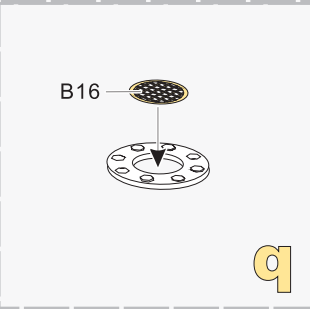

1/35 MILITARY MINIATURE VEHICLE UPGRADE SERIES PE351071