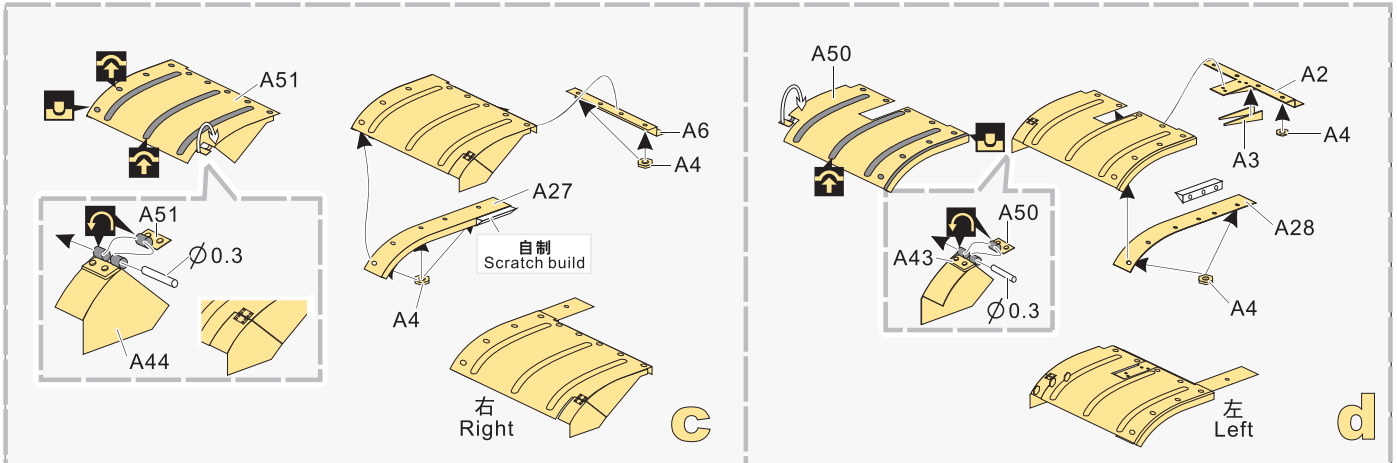

1/35 MILITARY MINIATURE VEHICLE UPGRADE SERIES PE351071