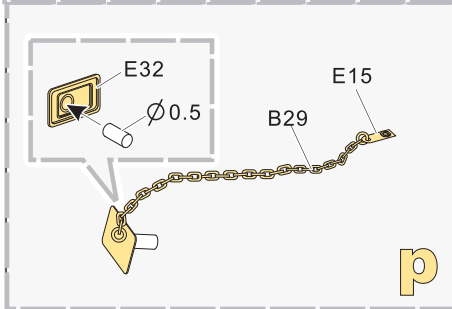

1/35 MILITARY MINIATURE VEHICLE UPGRADE SERIES PE351071