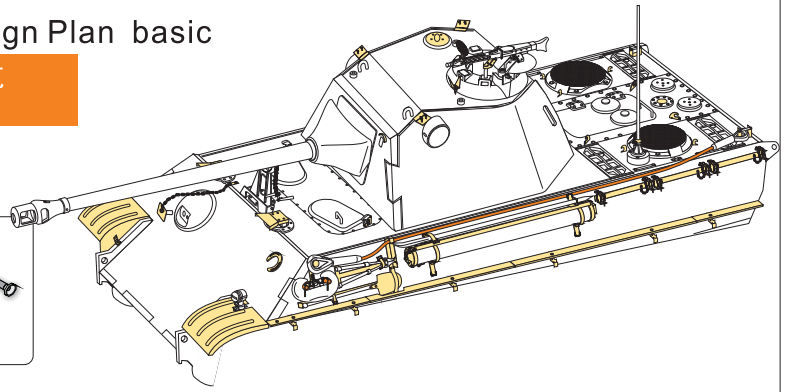

1/35 MILITARY MINIATURE VEHICLE UPGRADE SERIES PE351071

WWII German Panther II Prototype Design Plan basic

二战德军Sd. Kfz. 171 黑豹II原型设计方案坦克
(莱茵金属公司炮塔)基本改造件

[For AMUSING HOBBY 35A040]

推荐使用工具 RECOMMENDED TOOLS

快干胶 Super glue 尖嘴钳 Needle nose pliers 镊子 Tweezers 美工刀 Craft knife 笔钻 pin vice

- 
 安装
install
- 
 折叠
bend
- A1**
 改造件零件编号
PE/resin part number
- B12**
 原零件编号
kit part number
- C22**
 被替换的原零件编号
replaced kit part number
- 
 切除
remove
- 
 弧度卷曲
radial bending
- x2**
 制作若干组
multiple assembly
- 
 选择安装
alternative
- 
 钻孔
drill
- 
 另一侧相同制作
repeat on opposite side

 用尖端在凹槽处冲压
use penpoint to press on the dent

蚀刻片零件内侧面向上
Put the part upside down
 用笔尖在凹槽处刻
Use penpoint to press on the dent

取自其他套件
Obtained from other kits

x3 a

推荐 PEA072
VOYAGERMODEL PEA072
Recommended

推荐 VBS0143
VOYAGERMODEL VBS0143
Recommended