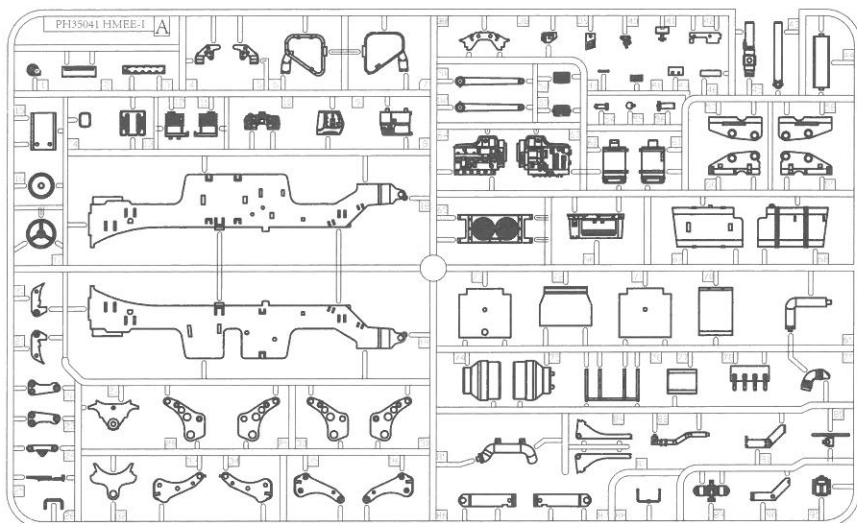

ICON INSTRUCTION

图标说明

Optional
选择

Bending
折弯

Do not stick
不涂胶水

Decal
水贴纸

Remove
切除

Drilling
钻孔

Fill
填补

Weight
配重

A×1

车面
Upper hull ×1

车底
Lower hull ×1

B×1

C×1

D×2