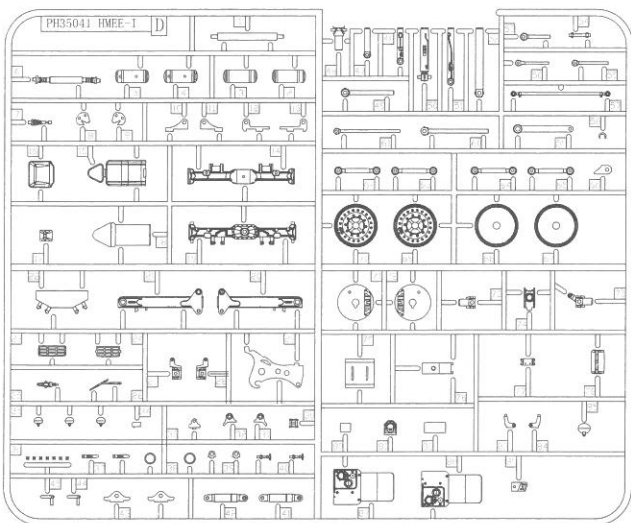

ICON INSTRUCTION

图标说明

Optional
选择

Bending
折弯

Do not stick
不涂胶水

Decal
水贴纸

Remove
切除

Drilling
钻孔

Fill
填补

Weight
配重

A×1

车面
Upper hull ×1

车底
Lower hull ×1

B×1

C×1

D×2