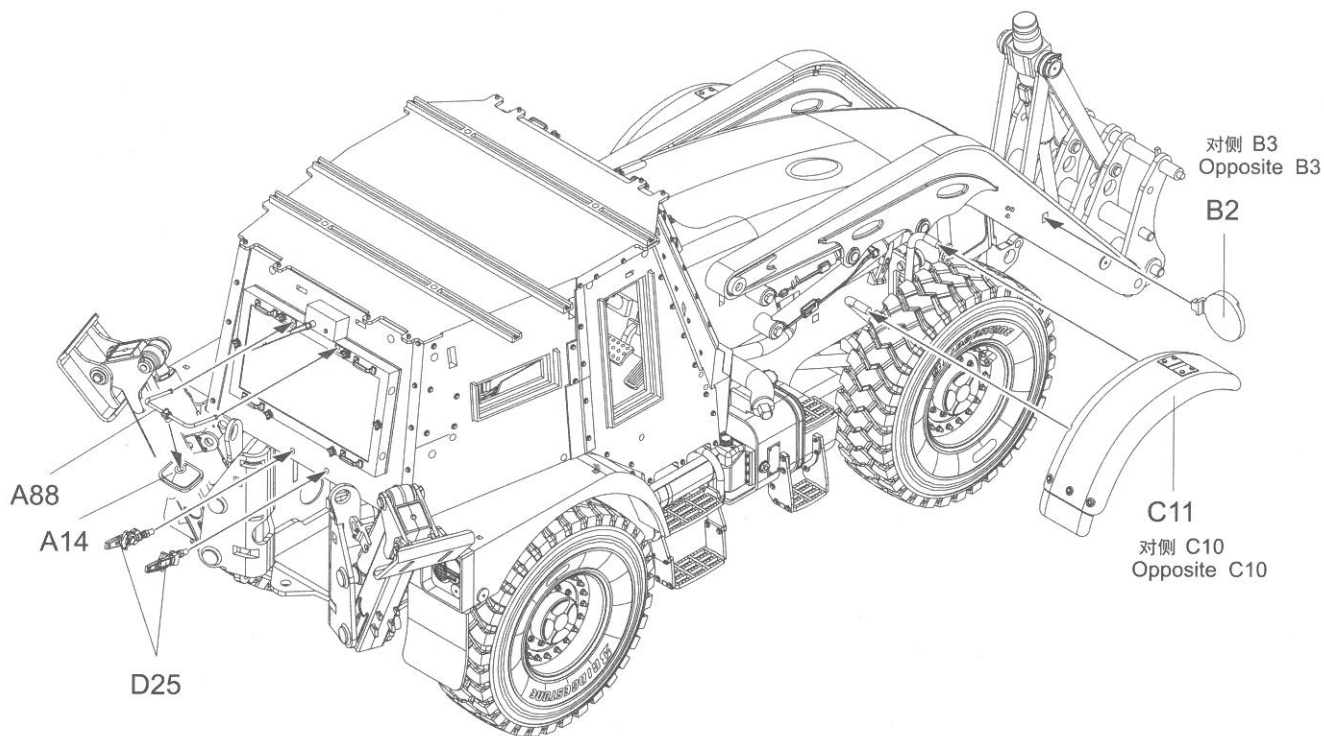

ICON INSTRUCTION

图标说明

Optional
选择

Bending
折弯

Do not stick
不涂胶水

Decal
水贴纸

Remove
切除

Drilling
钻孔

GP×1

PE×1

水贴
Decal ×1

组装2组
Make two

CLASSICAL SCALE SERIES

HMEE-1 (High Mobility Engineer Excavator)

高機動性挖掘機

1/35 scale