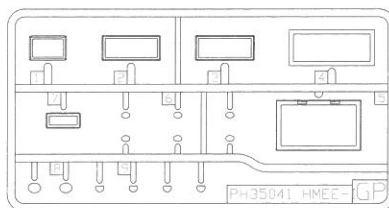

ICON INSTRUCTION

图标说明

Optional
选择

Bending
折弯

Do not stick
不涂胶水

Decal
水贴纸

Remove
切除

Drilling
钻孔

Fill
填补

Weight
配重

A×1

车面
Upper hull ×1

车底
Lower hull ×1

B×1

C×1

D×2

GP×1

PE×1

水贴
Decal ×1

组装2组
Make two

CLASSICAL SCALE SERIES

HMEE-1 (High Mobility Engineer Excavator)

高機動性挖掘機

1/35 scale