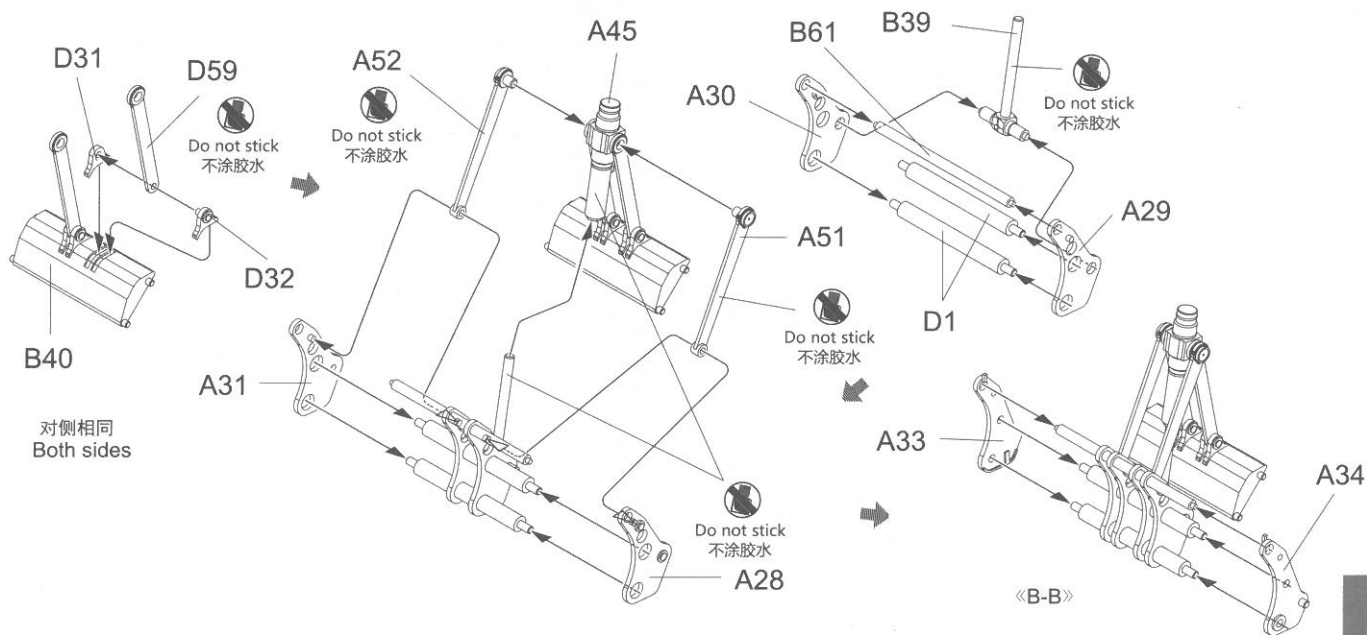

ICON INSTRUCTION

图标说明

Optional
选择

Bending
折弯

Do not stick
不涂胶水

Decal
水贴纸

Remove
切除

Drilling
钻孔

GP×1

PE×1

水贴
Decal ×1

组装2组
Make two

CLASSICAL SCALE SERIES

HMEE-1 (High Mobility Engineer Excavator)

高機動性挖掘機

1/35 scale