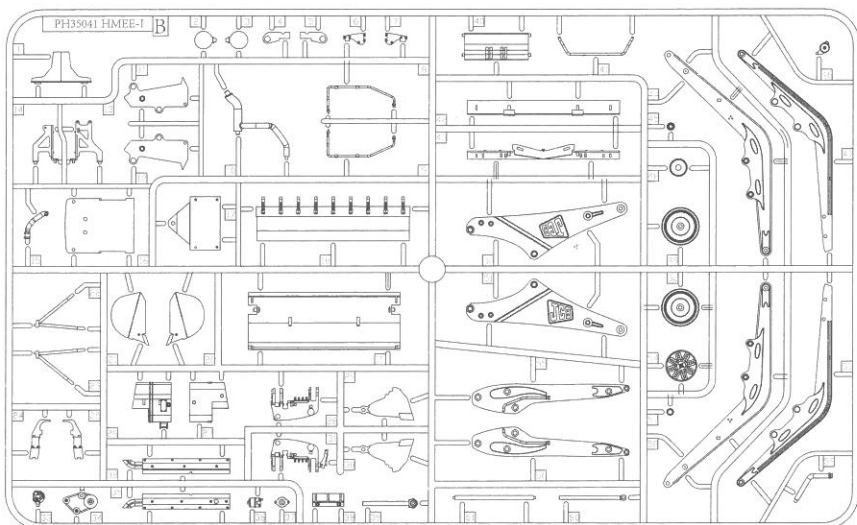

ICON INSTRUCTION

图标说明

Optional
选择

Bending
折弯

Do not stick
不涂胶水

Decal
水贴纸

Remove
切除

Drilling
钻孔

Fill
填补

Weight
配重

A×1

车面
Upper hull ×1

车底
Lower hull ×1

B×1

C×1

D×2