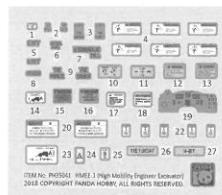

ICON INSTRUCTION

图标说明

Optional
选择

Bending
折弯

Do not stick
不涂胶水

Decal
水贴纸

Remove
切除

Drilling
钻孔

Fill
填补

Weight
配重

A×1

车面
Upper hull ×1

车底
Lower hull ×1

B×1

C×1

D×2

GP×1

PE×1

水贴
Decal ×1

组装2组
Make two

CLASSICAL SCALE SERIES

HMEE-1 (High Mobility Engineer Excavator)

高機動性挖掘機

1/35 scale