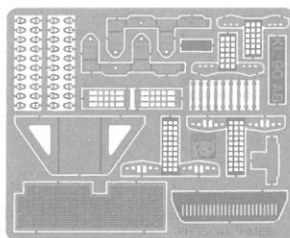

ICON INSTRUCTION

图标说明

Optional
选择

Bending
折弯

Do not stick
不涂胶水

Decal
水贴纸

Remove
切除

Drilling
钻孔

Fill
填补

Weight
配重

A×1

车面
Upper hull ×1

车底
Lower hull ×1

B×1

C×1

D×2

GP×1

PE×1

水贴
Decal ×1

组装2组
Make two

CLASSICAL SCALE SERIES

HMEE-1 (High Mobility Engineer Excavator)

高機動性挖掘機

1/35 scale