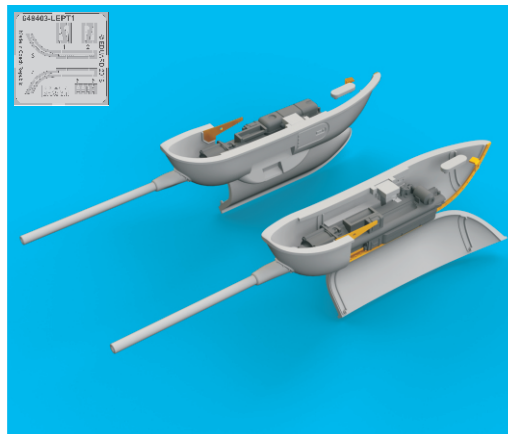

648 403 Bf 109G gun pods

for Tamiya kit - pro stavebnici Tamiya

1/48

BRASSIN

BRASSIN

eduard