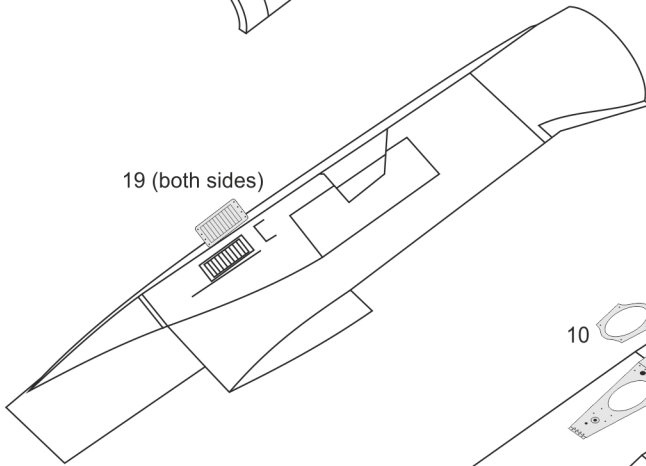

# 1/48 F/A-18C/D (Late) Meshes and Louvres

 deepen or remove     deepen on 0,1 mm

Double AN/ALE-47  
chaff-flare dispensers  
were fitted from  
Lot 18 F/A-18C  
BuNo 165171

Details inside of part 2

Набор предназначен для модели F/A-18C/D в масштабе 1/48 производства Hasegawa или Hobbyboss.  
Осторожно! Содержит мелкие детали с острыми кромками!  
Не предназначен для использования детьми младше 14 лет.

The set suits F/A-18C/D in 1/48 scale from Hasegawa or Hobbyboss  
Caution! Consists of small parts with sharp edges!  
Not for children under age 14.