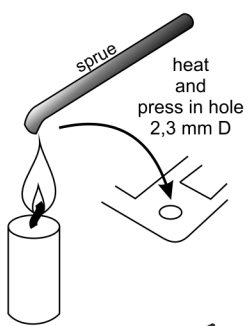

# 1/48 F/A-18C/D (Late) Meshes and Louvres

 deepen or remove     deepen on 0,1 mm

Double AN/ALE-47  
chaff-flare dispensers  
were fitted from  
Lot 18 F/A-18C  
BuNo 165171

Details inside of part 2

Набор предназначен для модели F/A-18C/D в масштабе 1/48 производства Hasegawa или Hobbyboss.  
Осторожно! Содержит мелкие детали с острыми кромками!  
Не предназначен для использования детьми младше 14 лет.

The set suits F/A-18C/D in 1/48 scale from Hasegawa or Hobbyboss  
Caution! Consists of small parts with sharp edges!  
Not for children under age 14.