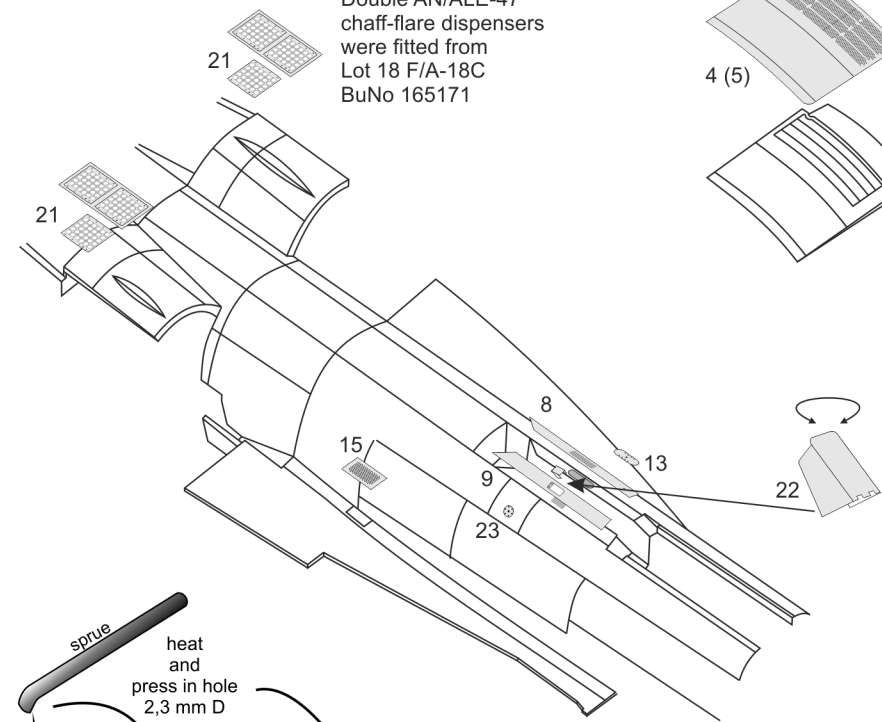

# 1/48 F/A-18C/D (Late) Meshes and Louvres

 deepen or remove     deepen on 0,1 mm

Double AN/ALE-47  
chaff-flare dispensers  
were fitted from  
Lot 18 F/A-18C  
BuNo 165171

Details inside of part 2

Набор предназначен для модели F/A-18C/D в масштабе 1/48 производства Hasegawa или Hobbyboss.  
Осторожно! Содержит мелкие детали с острыми кромками!  
Не предназначен для использования детьми младше 14 лет.

The set suits F/A-18C/D in 1/48 scale from Hasegawa or Hobbyboss  
Caution! Consists of small parts with sharp edges!  
Not for children under age 14.