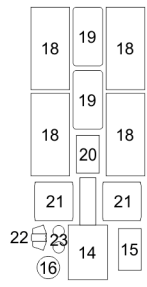

# 1/48 F/A-18C/D (Late) Meshes and Louvres

 deepen or remove     deepen on 0,1 mm

Double AN/ALE-47  
chaff-flare dispensers  
were fitted from  
Lot 18 F/A-18C  
BuNo 165171

Details inside of part 2

Набор предназначен для модели F/A-18C/D в масштабе 1/48 производства Hasegawa или Hobbyboss.  
Осторожно! Содержит мелкие детали с острыми кромками!  
Не предназначен для использования детьми младше 14 лет.

The set suits F/A-18C/D in 1/48 scale from Hasegawa or Hobbyboss  
Caution! Consists of small parts with sharp edges!  
Not for children under age 14.