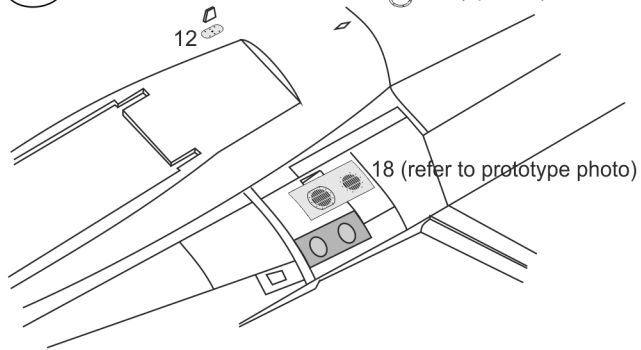

# 1/48 F/A-18C/D (Late) Meshes and Louvres

 deepen or remove     deepen on 0,1 mm

Double AN/ALE-47  
chaff-flare dispensers  
were fitted from  
Lot 18 F/A-18C  
BuNo 165171

Details inside of part 2

Набор предназначен для модели F/A-18C/D в масштабе 1/48 производства Hasegawa или Hobbyboss.  
Осторожно! Содержит мелкие детали с острыми кромками!  
Не предназначен для использования детьми младше 14 лет.

The set suits F/A-18C/D in 1/48 scale from Hasegawa or Hobbyboss  
Caution! Consists of small parts with sharp edges!  
Not for children under age 14.