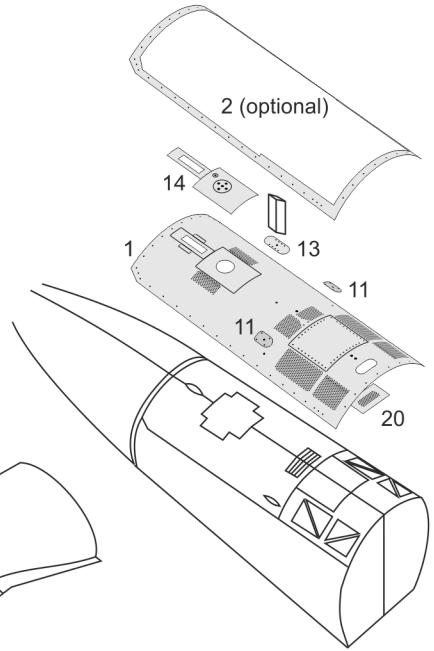

# 1/48 F/A-18C/D (Late) Meshes and Louvres

 deepen or remove     deepen on 0,1 mm

Double AN/ALE-47  
chaff-flare dispensers  
were fitted from  
Lot 18 F/A-18C  
BuNo 165171

Details inside of part 2

Набор предназначен для модели F/A-18C/D в масштабе 1/48 производства Hasegawa или Hobbyboss.  
Осторожно! Содержит мелкие детали с острыми кромками!  
Не предназначен для использования детьми младше 14 лет.

The set suits F/A-18C/D in 1/48 scale from Hasegawa or Hobbyboss  
Caution! Consists of small parts with sharp edges!  
Not for children under age 14.