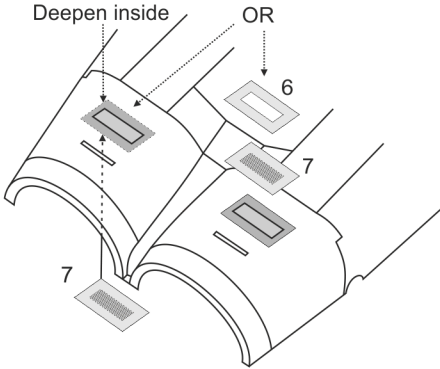

# 1/48 F/A-18C/D (Late) Meshes and Louvres

 deepen or remove     deepen on 0,1 mm

Double AN/ALE-47  
chaff-flare dispensers  
were fitted from  
Lot 18 F/A-18C  
BuNo 165171

Details inside of part 2

Набор предназначен для модели F/A-18C/D в масштабе 1/48 производства Hasegawa или Hobbyboss.  
Осторожно! Содержит мелкие детали с острыми кромками!  
Не предназначен для использования детьми младше 14 лет.

The set suits F/A-18C/D in 1/48 scale from Hasegawa or Hobbyboss  
Caution! Consists of small parts with sharp edges!  
Not for children under age 14.