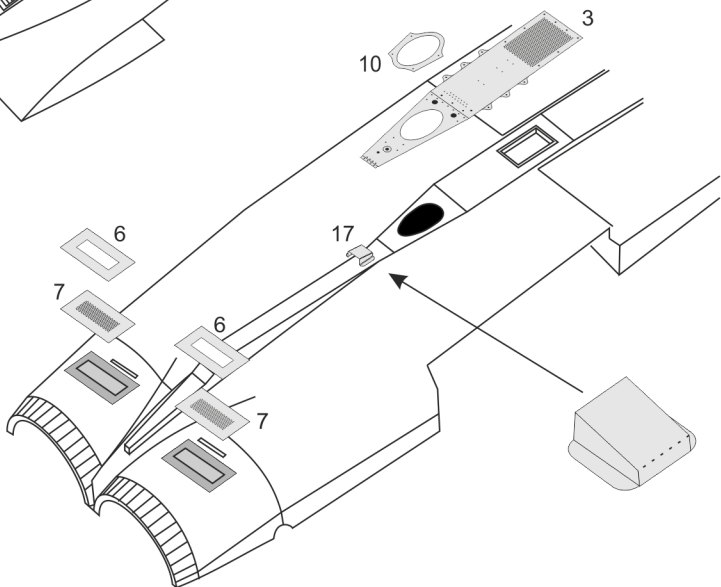

# 1/48 F/A-18C/D (Late) Meshes and Louvres

 deepen or remove     deepen on 0,1 mm

Double AN/ALE-47  
chaff-flare dispensers  
were fitted from  
Lot 18 F/A-18C  
BuNo 165171

Details inside of part 2

Набор предназначен для модели F/A-18C/D в масштабе 1/48 производства Hasegawa или Hobbyboss.  
Осторожно! Содержит мелкие детали с острыми кромками!  
Не предназначен для использования детьми младше 14 лет.

The set suits F/A-18C/D in 1/48 scale from Hasegawa or Hobbyboss  
Caution! Consists of small parts with sharp edges!  
Not for children under age 14.