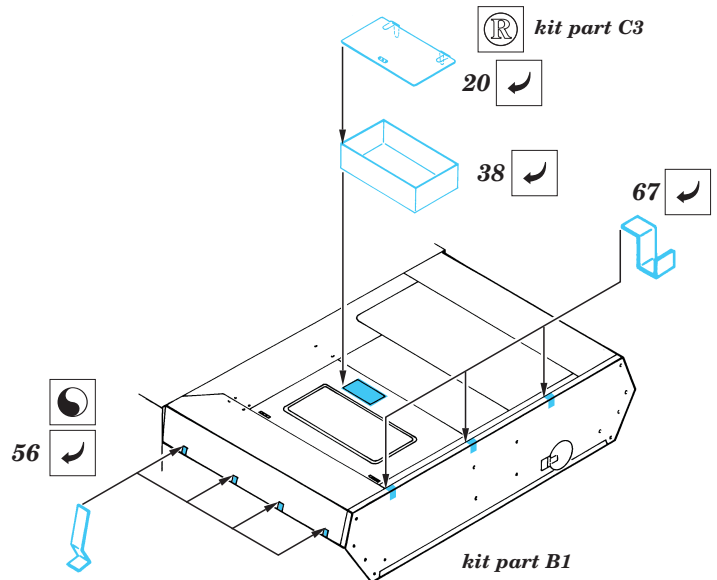

Flakpanzer IV Kugelblitz

1/35 scale detail set for Dragon kit • sada detailů pro model Dragon 1/35

eduard

35 330

-  SYMETRICAL ASSEMBLY
SYMETRICKÁ MONTÁ
-  REMOVE
ODSTRANIT
-  BEND
OHNOUT
-  REPLACE
NAHRADIT
-  GRIND
OBROUSIT
-  OPTION
VOLBA

 ORIGINAL KIT PARTS
PŮVODNÍ DÍLY STAVEBNICE

 PHOTO-ETCHED PARTS
LEPTANÉ DÍLY

 PARTS TO BE REMOVED
DÍLY K ODSTRANĚNÍ

not included in this set