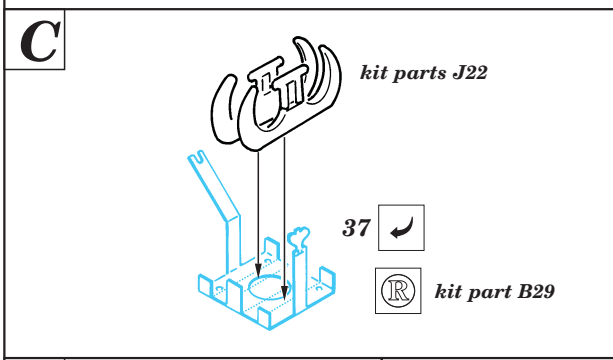

Flakpanzer IV Kugelblitz

1/35 scale detail set for Dragon kit • sada detailů pro model Dragon 1/35

eduard

35 330

-  SYMETRICAL ASSEMBLY
SYMETRICKÁ MONTÁ
-  REMOVE
ODSTRANIT
-  BEND
OHNOUT
-  REPLACE
NAHRADIT
-  GRIND
OBROUSIT
-  OPTION
VOLBA

 ORIGINAL KIT PARTS
PŮVODNÍ DÍLY STAVEBNICE

 PHOTO-ETCHED PARTS
LEPTANÉ DÍLY

 PARTS TO BE REMOVED
DÍLY K ODSTRANĚNÍ

not included in this set