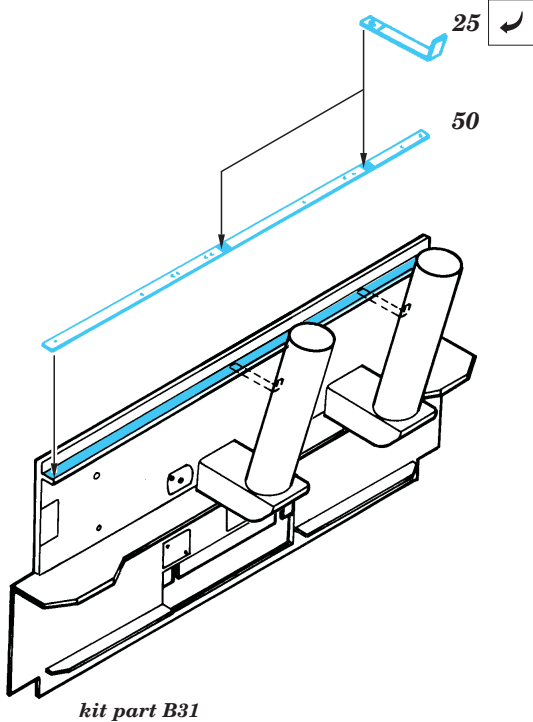

Flakpanzer IV Kugelblitz

1/35 scale detail set for Dragon kit • sada detailů pro model Dragon 1/35

eduard

35 330

-  SYMETRICAL ASSEMBLY
SYMETRICKÁ MONTÁ
-  REMOVE
ODSTRANIT
-  BEND
OHNOUT
-  REPLACE
NAHRADIT
-  GRIND
OBROUSIT
-  OPTION
VOLBA

 ORIGINAL KIT PARTS
PŮVODNÍ DÍLY STAVEBNICE

 PHOTO-ETCHED PARTS
LEPTANÉ DÍLY

 PARTS TO BE REMOVED
DÍLY K ODSTRANĚNÍ

not included in this set