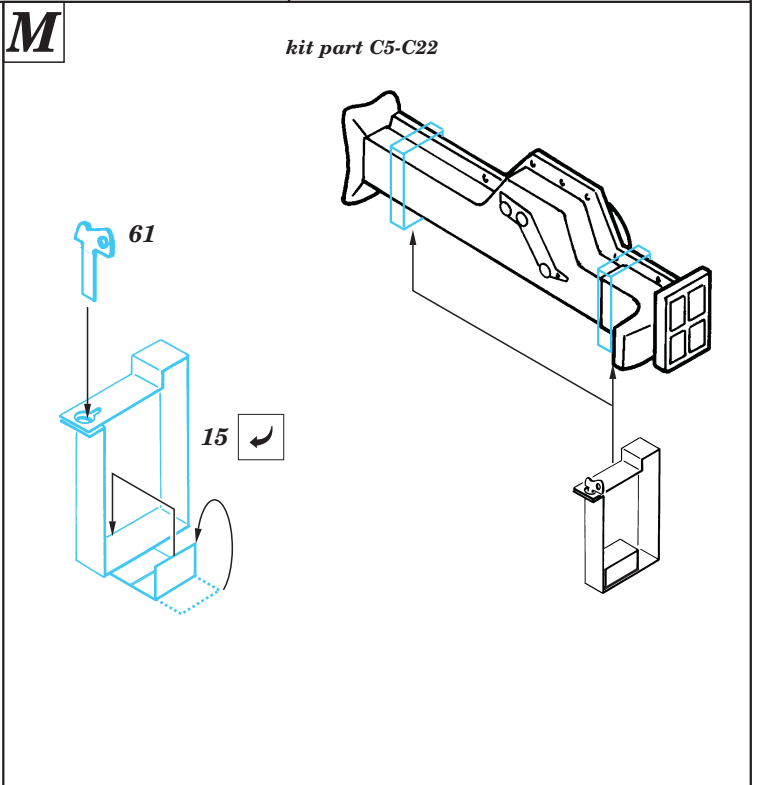

Flakpanzer IV Kugelblitz

1/35 scale detail set for Dragon kit • sada detailů pro model Dragon 1/35

eduard

35 330

-  SYMETRICAL ASSEMBLY
SYMETRICKÁ MONTÁ
-  REMOVE
ODSTRANIT
-  BEND
OHNOUT
-  REPLACE
NAHRADIT
-  GRIND
OBROUSIT
-  OPTION
VOLBA

 ORIGINAL KIT PARTS
PŮVODNÍ DÍLY STAVEBNICE

 PHOTO-ETCHED PARTS
LEPTANÉ DÍLY

 PARTS TO BE REMOVED
DÍLY K ODSTRANĚNÍ

not included in this set