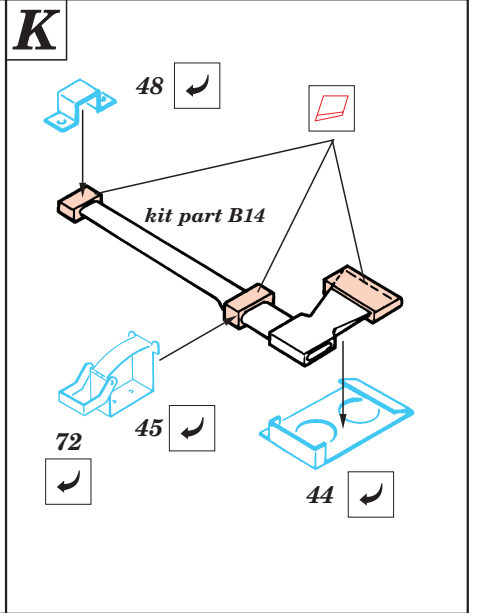

Flakpanzer IV Kugelblitz

1/35 scale detail set for Dragon kit • sada detailů pro model Dragon 1/35

eduard

35 330

-  SYMETRICAL ASSEMBLY
SYMETRICKÁ MONTÁ
-  REMOVE
ODSTRANIT
-  BEND
OHNOUT
-  REPLACE
NAHRADIT
-  GRIND
OBROUSIT
-  OPTION
VOLBA

 ORIGINAL KIT PARTS
PŮVODNÍ DÍLY STAVEBNICE

 PHOTO-ETCHED PARTS
LEPTANÉ DÍLY

 PARTS TO BE REMOVED
DÍLY K ODSTRANĚNÍ

not included in this set