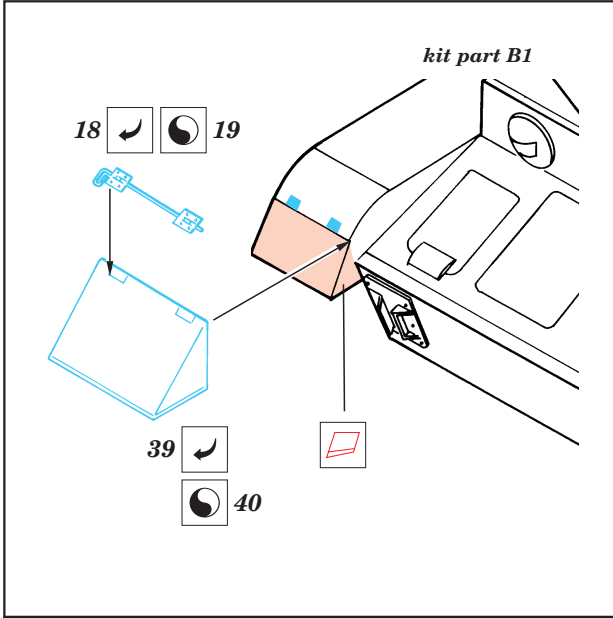

Flakpanzer IV Kugelblitz

1/35 scale detail set for Dragon kit • sada detailů pro model Dragon 1/35

eduard

35 330

-  SYMETRICAL ASSEMBLY
SYMETRICKÁ MONTÁ
-  REMOVE
ODSTRANIT
-  BEND
OHNOUT
-  REPLACE
NAHRADIT
-  GRIND
OBROUSIT
-  OPTION
VOLBA

 ORIGINAL KIT PARTS
PŮVODNÍ DÍLY STAVEBNICE

 PHOTO-ETCHED PARTS
LEPTANÉ DÍLY

 PARTS TO BE REMOVED
DÍLY K ODSTRANĚNÍ

not included in this set