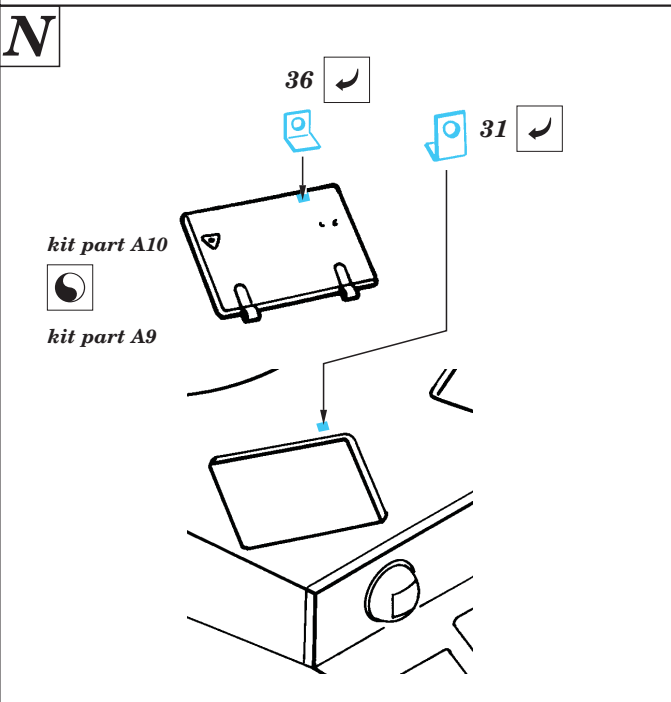

Flakpanzer IV Kugelblitz

1/35 scale detail set for Dragon kit • sada detailů pro model Dragon 1/35

eduard

35 330

-  SYMETRICAL ASSEMBLY
SYMETRICKÁ MONTÁ
-  REMOVE
ODSTRANIT
-  BEND
OHNOUT
-  REPLACE
NAHRADIT
-  GRIND
OBROUSIT
-  OPTION
VOLBA

 ORIGINAL KIT PARTS
PŮVODNÍ DÍLY STAVEBNICE

 PHOTO-ETCHED PARTS
LEPTANÉ DÍLY

 PARTS TO BE REMOVED
DÍLY K ODSTRANĚNÍ

not included in this set