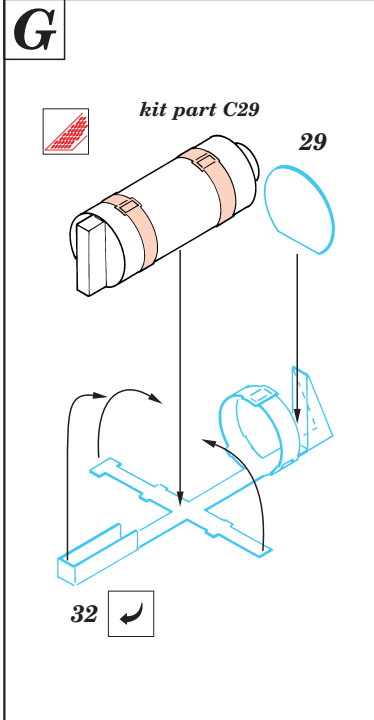

Flakpanzer IV Kugelblitz

1/35 scale detail set for Dragon kit • sada detailů pro model Dragon 1/35

eduard

35 330

-  SYMETRICAL ASSEMBLY
SYMETRICKÁ MONTÁ
-  REMOVE
ODSTRANIT
-  BEND
OHNOUT
-  REPLACE
NAHRADIT
-  GRIND
OBROUSIT
-  OPTION
VOLBA

 ORIGINAL KIT PARTS
PŮVODNÍ DÍLY STAVEBNICE

 PHOTO-ETCHED PARTS
LEPTANÉ DÍLY

 PARTS TO BE REMOVED
DÍLY K ODSTRANĚNÍ

not included in this set