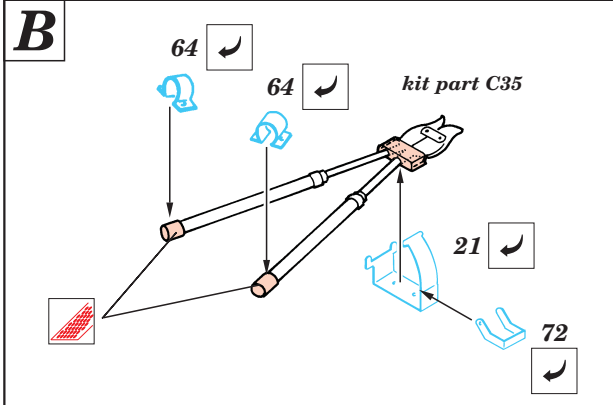

Flakpanzer IV Kugelblitz

1/35 scale detail set for Dragon kit • sada detailů pro model Dragon 1/35

eduard

35 330

-  SYMETRICAL ASSEMBLY
SYMETRICKÁ MONTÁ
-  REMOVE
ODSTRANIT
-  BEND
OHNOUT
-  REPLACE
NAHRADIT
-  GRIND
OBROUSIT
-  OPTION
VOLBA

 ORIGINAL KIT PARTS
PŮVODNÍ DÍLY STAVEBNICE

 PHOTO-ETCHED PARTS
LEPTANÉ DÍLY

 PARTS TO BE REMOVED
DÍLY K ODSTRANĚNÍ

not included in this set