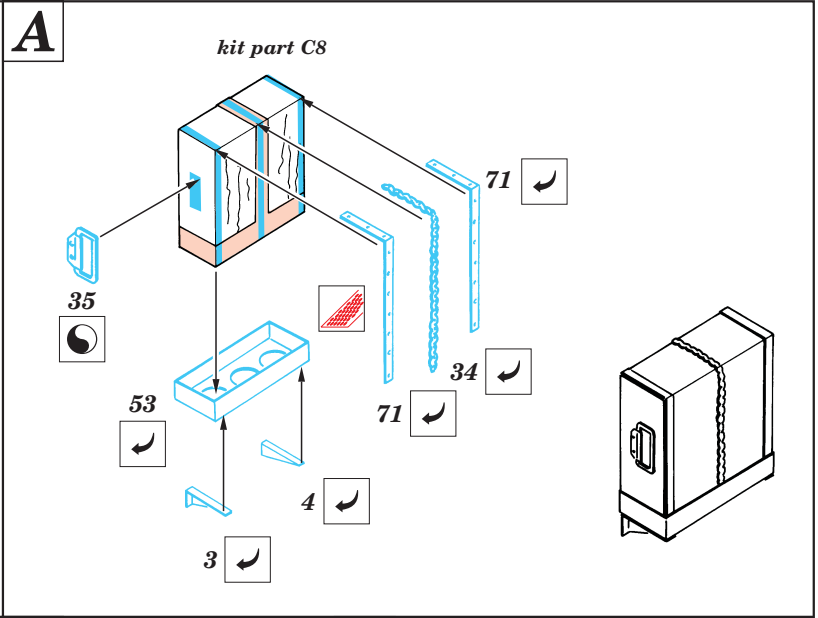

Flakpanzer IV Kugelblitz

1/35 scale detail set for Dragon kit • sada detailů pro model Dragon 1/35

eduard

35 330

-  SYMETRICAL ASSEMBLY
SYMETRICKÁ MONTÁ
-  REMOVE
ODSTRANIT
-  BEND
OHNOUT
-  REPLACE
NAHRADIT
-  GRIND
OBROUSIT
-  OPTION
VOLBA

 ORIGINAL KIT PARTS
PŮVODNÍ DÍLY STAVEBNICE

 PHOTO-ETCHED PARTS
LEPTANÉ DÍLY

 PARTS TO BE REMOVED
DÍLY K ODSTRANĚNÍ

not included in this set