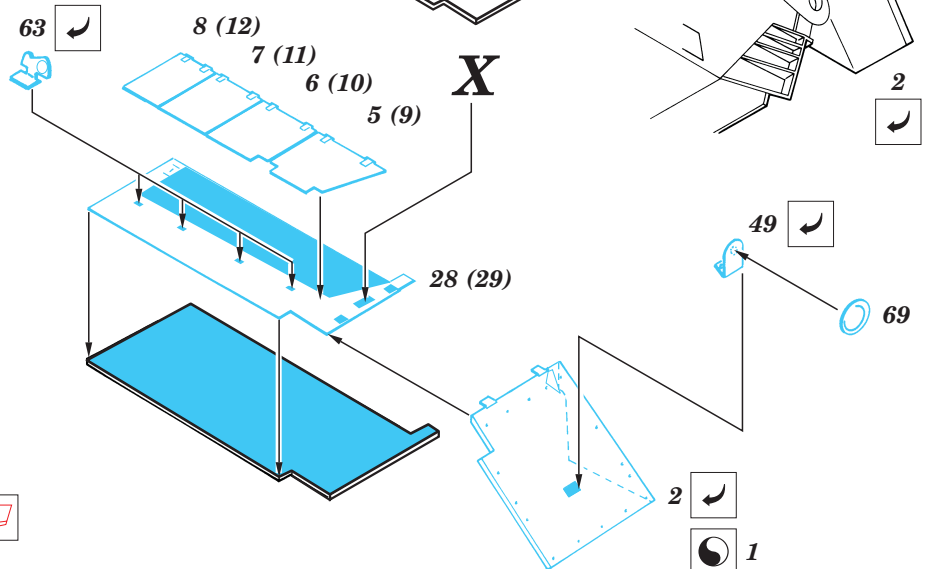

Flakpanzer IV Kugelblitz

1/35 scale detail set for Dragon kit • sada detailů pro model Dragon 1/35

eduard

35 330

-  SYMETRICAL ASSEMBLY
SYMETRICKÁ MONTÁ
-  REMOVE
ODSTRANIT
-  BEND
OHNOUT
-  REPLACE
NAHRADIT
-  GRIND
OBROUSIT
-  OPTION
VOLBA

 ORIGINAL KIT PARTS
PŮVODNÍ DÍLY STAVEBNICE

 PHOTO-ETCHED PARTS
LEPTANÉ DÍLY

 PARTS TO BE REMOVED
DÍLY K ODSTRANĚNÍ

not included in this set