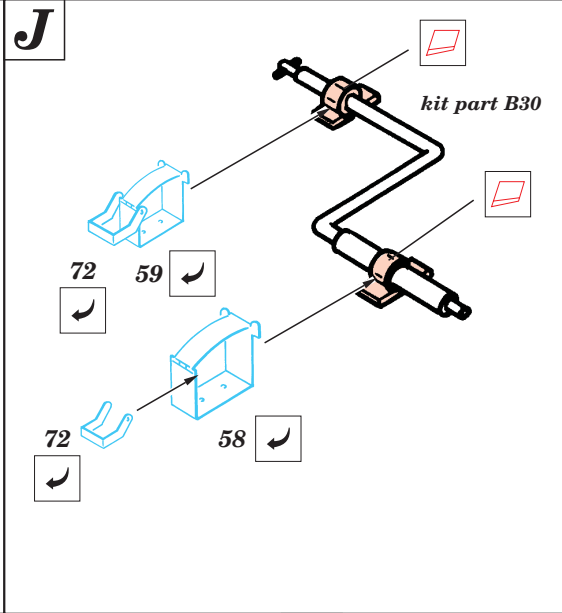

Flakpanzer IV Kugelblitz

1/35 scale detail set for Dragon kit • sada detailů pro model Dragon 1/35

eduard

35 330

-  SYMETRICAL ASSEMBLY
SYMETRICKÁ MONTÁ
-  REMOVE
ODSTRANIT
-  BEND
OHNOUT
-  REPLACE
NAHRADIT
-  GRIND
OBROUSIT
-  OPTION
VOLBA

 ORIGINAL KIT PARTS
PŮVODNÍ DÍLY STAVEBNICE

 PHOTO-ETCHED PARTS
LEPTANÉ DÍLY

 PARTS TO BE REMOVED
DÍLY K ODSTRANĚNÍ

not included in this set