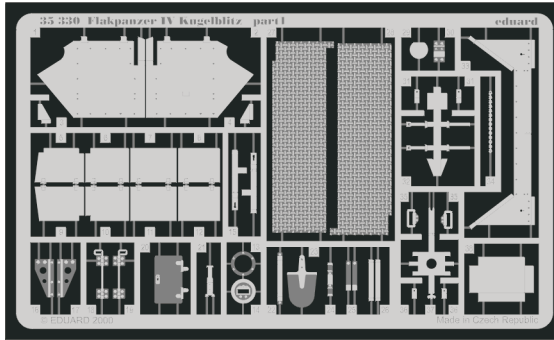

Flakpanzer IV Kugelblitz

1/35 scale detail set for Dragon kit • sada detailů pro model Dragon 1/35

eduard

35 330

-  SYMETRICAL ASSEMBLY
SYMETRICKÁ MONTÁ
-  REMOVE
ODSTRANIT
-  BEND
OHNOUT
-  REPLACE
NAHRADIT
-  GRIND
OBROUSIT
-  OPTION
VOLBA

 ORIGINAL KIT PARTS
PŮVODNÍ DÍLY STAVEBNICE

 PHOTO-ETCHED PARTS
LEPTANÉ DÍLY

 PARTS TO BE REMOVED
DÍLY K ODSTRANĚNÍ

not included in this set