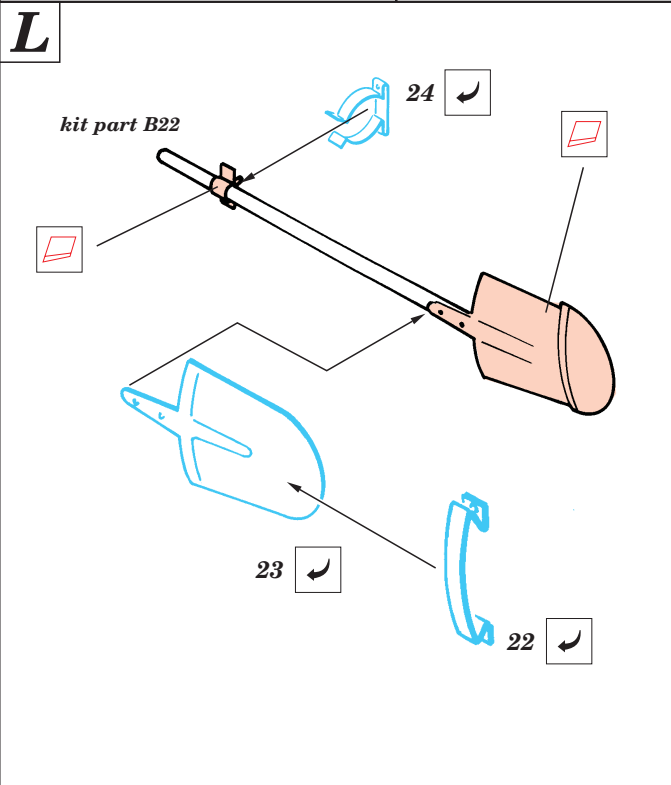

Flakpanzer IV Kugelblitz

1/35 scale detail set for Dragon kit • sada detailů pro model Dragon 1/35

eduard

35 330

-  SYMETRICAL ASSEMBLY
SYMETRICKÁ MONTÁ
-  REMOVE
ODSTRANIT
-  BEND
OHNOUT
-  REPLACE
NAHRADIT
-  GRIND
OBROUSIT
-  OPTION
VOLBA

 ORIGINAL KIT PARTS
PŮVODNÍ DÍLY STAVEBNICE

 PHOTO-ETCHED PARTS
LEPTANÉ DÍLY

 PARTS TO BE REMOVED
DÍLY K ODSTRANĚNÍ

not included in this set