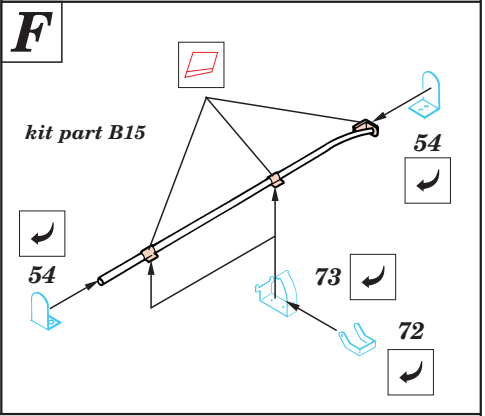

Flakpanzer IV Kugelblitz

1/35 scale detail set for Dragon kit • sada detailů pro model Dragon 1/35

eduard

35 330

-  SYMETRICAL ASSEMBLY
SYMETRICKÁ MONTÁ
-  REMOVE
ODSTRANIT
-  BEND
OHNOUT
-  REPLACE
NAHRADIT
-  GRIND
OBROUSIT
-  OPTION
VOLBA

 ORIGINAL KIT PARTS
PŮVODNÍ DÍLY STAVEBNICE

 PHOTO-ETCHED PARTS
LEPTANÉ DÍLY

 PARTS TO BE REMOVED
DÍLY K ODSTRANĚNÍ

not included in this set