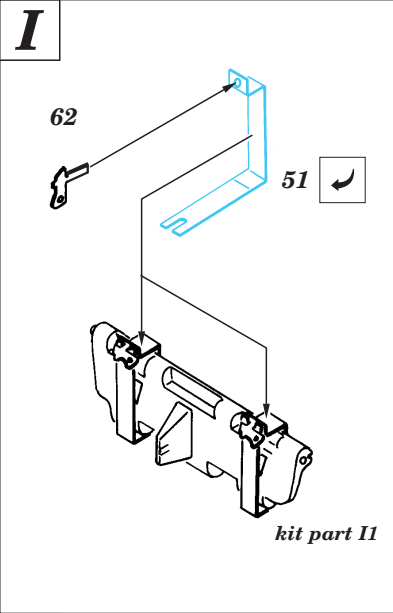

Flakpanzer IV Kugelblitz

1/35 scale detail set for Dragon kit • sada detailů pro model Dragon 1/35

eduard

35 330

-  SYMETRICAL ASSEMBLY
SYMETRICKÁ MONTÁ
-  REMOVE
ODSTRANIT
-  BEND
OHNOUT
-  REPLACE
NAHRADIT
-  GRIND
OBROUSIT
-  OPTION
VOLBA

 ORIGINAL KIT PARTS
PŮVODNÍ DÍLY STAVEBNICE

 PHOTO-ETCHED PARTS
LEPTANÉ DÍLY

 PARTS TO BE REMOVED
DÍLY K ODSTRANĚNÍ

not included in this set