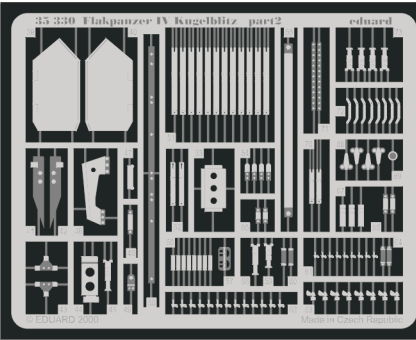

Flakpanzer IV Kugelblitz

1/35 scale detail set for Dragon kit • sada detailů pro model Dragon 1/35

eduard

35 330

-  SYMETRICAL ASSEMBLY
SYMETRICKÁ MONTÁ
-  REMOVE
ODSTRANIT
-  BEND
OHNOUT
-  REPLACE
NAHRADIT
-  GRIND
OBROUSIT
-  OPTION
VOLBA

 ORIGINAL KIT PARTS
PŮVODNÍ DÍLY STAVEBNICE

 PHOTO-ETCHED PARTS
LEPTANÉ DÍLY

 PARTS TO BE REMOVED
DÍLY K ODSTRANĚNÍ

not included in this set