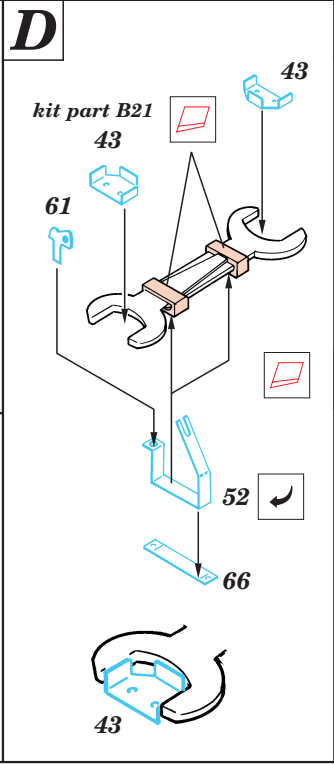

Flakpanzer IV Kugelblitz

1/35 scale detail set for Dragon kit • sada detailů pro model Dragon 1/35

eduard

35 330

-  SYMETRICAL ASSEMBLY
SYMETRICKÁ MONTÁ
-  REMOVE
ODSTRANIT
-  BEND
OHNOUT
-  REPLACE
NAHRADIT
-  GRIND
OBROUSIT
-  OPTION
VOLBA

 ORIGINAL KIT PARTS
PŮVODNÍ DÍLY STAVEBNICE

 PHOTO-ETCHED PARTS
LEPTANÉ DÍLY

 PARTS TO BE REMOVED
DÍLY K ODSTRANĚNÍ

not included in this set