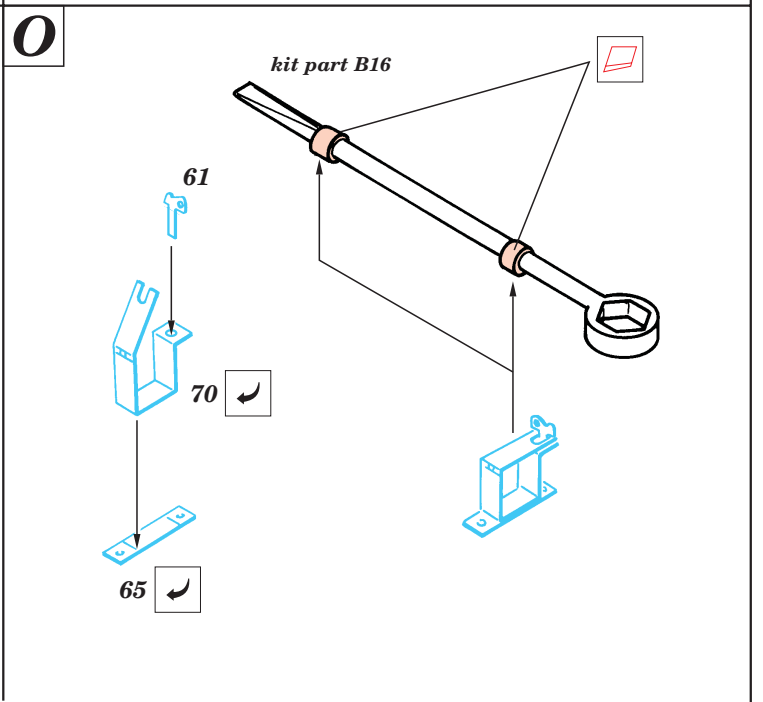

Flakpanzer IV Kugelblitz

1/35 scale detail set for Dragon kit • sada detailů pro model Dragon 1/35

eduard

35 330

-  SYMETRICAL ASSEMBLY
SYMETRICKÁ MONTÁ
-  REMOVE
ODSTRANIT
-  BEND
OHNOUT
-  REPLACE
NAHRADIT
-  GRIND
OBROUSIT
-  OPTION
VOLBA

 ORIGINAL KIT PARTS
PŮVODNÍ DÍLY STAVEBNICE

 PHOTO-ETCHED PARTS
LEPTANÉ DÍLY

 PARTS TO BE REMOVED
DÍLY K ODSTRANĚNÍ

not included in this set