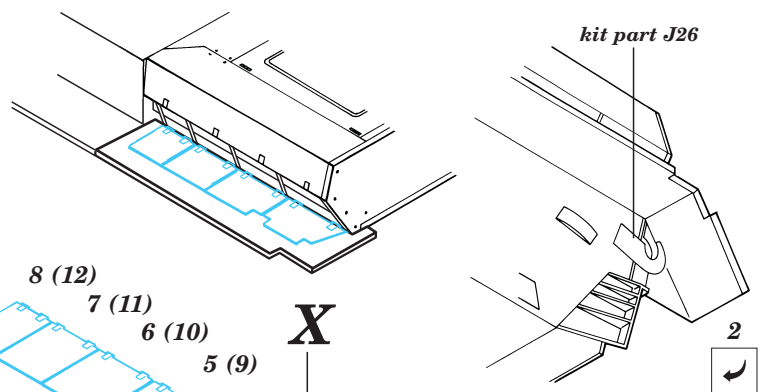

Flakpanzer IV Kugelblitz

1/35 scale detail set for Dragon kit • sada detailů pro model Dragon 1/35

eduard

35 330

-  SYMETRICAL ASSEMBLY
SYMETRICKÁ MONTÁ
-  REMOVE
ODSTRANIT
-  BEND
OHNOUT
-  REPLACE
NAHRADIT
-  GRIND
OBROUSIT
-  OPTION
VOLBA

 ORIGINAL KIT PARTS
PŮVODNÍ DÍLY STAVEBNICE

 PHOTO-ETCHED PARTS
LEPTANÉ DÍLY

 PARTS TO BE REMOVED
DÍLY K ODSTRANĚNÍ

not included in this set