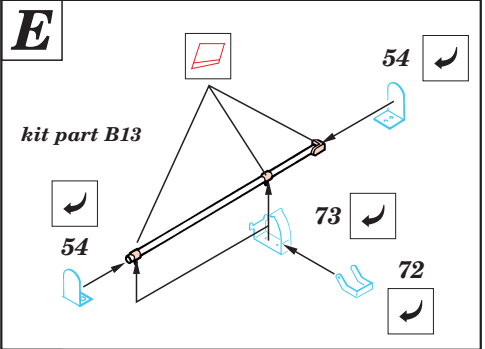

Flakpanzer IV Kugelblitz

1/35 scale detail set for Dragon kit • sada detailů pro model Dragon 1/35

eduard

35 330

-  SYMETRICAL ASSEMBLY
SYMETRICKÁ MONTÁ
-  REMOVE
ODSTRANIT
-  BEND
OHNOUT
-  REPLACE
NAHRADIT
-  GRIND
OBROUSIT
-  OPTION
VOLBA

 ORIGINAL KIT PARTS
PŮVODNÍ DÍLY STAVEBNICE

 PHOTO-ETCHED PARTS
LEPTANÉ DÍLY

 PARTS TO BE REMOVED
DÍLY K ODSTRANĚNÍ

not included in this set