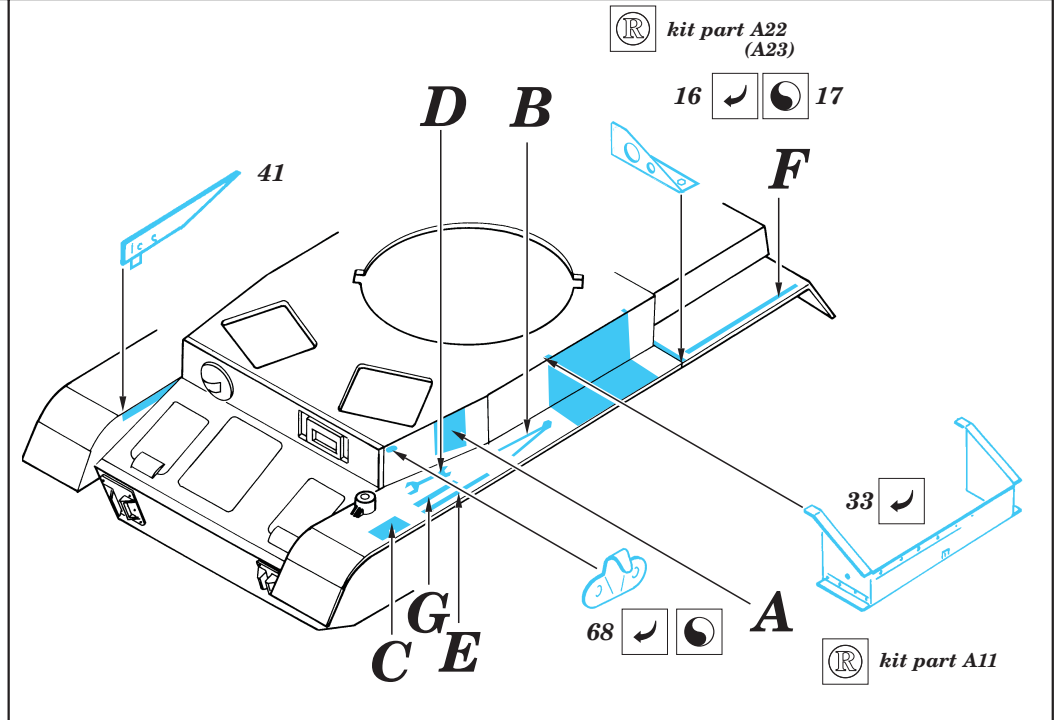

Flakpanzer IV Kugelblitz

1/35 scale detail set for Dragon kit • sada detailů pro model Dragon 1/35

eduard

35 330

-  SYMETRICAL ASSEMBLY
SYMETRICKÁ MONTÁ
-  REMOVE
ODSTRANIT
-  BEND
OHNOUT
-  REPLACE
NAHRADIT
-  GRIND
OBROUSIT
-  OPTION
VOLBA

 ORIGINAL KIT PARTS
PŮVODNÍ DÍLY STAVEBNICE

 PHOTO-ETCHED PARTS
LEPTANÉ DÍLY

 PARTS TO BE REMOVED
DÍLY K ODSTRANĚNÍ

not included in this set