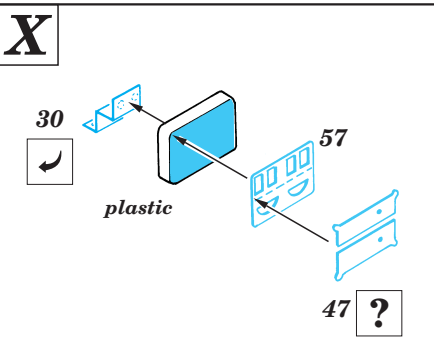

Flakpanzer IV Kugelblitz

1/35 scale detail set for Dragon kit • sada detailů pro model Dragon 1/35

eduard

35 330

-  SYMETRICAL ASSEMBLY
SYMETRICKÁ MONTÁ
-  REMOVE
ODSTRANIT
-  BEND
OHNOUT
-  REPLACE
NAHRADIT
-  GRIND
OBROUSIT
-  OPTION
VOLBA

 ORIGINAL KIT PARTS
PŮVODNÍ DÍLY STAVEBNICE

 PHOTO-ETCHED PARTS
LEPTANÉ DÍLY

 PARTS TO BE REMOVED
DÍLY K ODSTRANĚNÍ

not included in this set