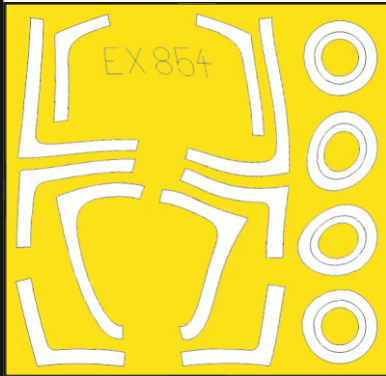

# EA-18G

EX 854

for kit **HOBBY BOSS**

scale **1/48**

1.)

LIQUID MASK

E34

E35

E18

E10

2.)

Q1

3.)

LIQUID MASK

R6

4.)