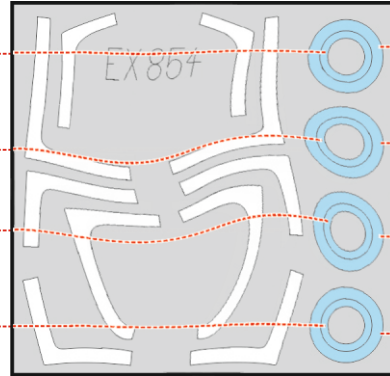

# EA-18G

EX 854

for kit **HOBBY BOSS**

scale **1/48**

1.)

LIQUID MASK

E34

E35

E18

E10

2.)

Q1

3.)

LIQUID MASK

R6

4.)