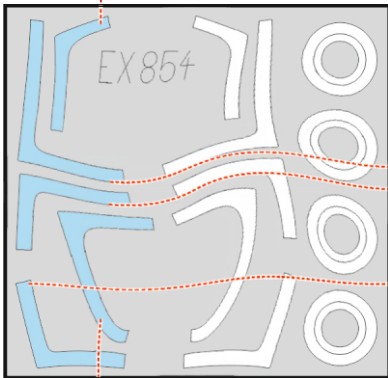

# EA-18G

EX 854

for kit **HOBBY BOSS**

scale **1/48**

1.)

LIQUID MASK

E34

E35

E18

E10

2.)

Q1

3.)

LIQUID MASK

R6

4.)