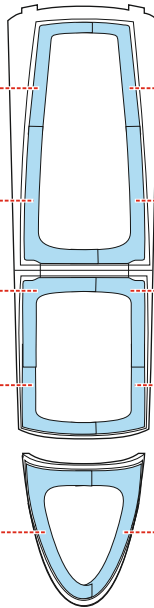

# EA-18G

EX 854

for kit **HOBBY BOSS**

scale **1/48**

1.)

LIQUID MASK

E34

E35

E18

E10

2.)

Q1

3.)

LIQUID MASK

R6

4.)