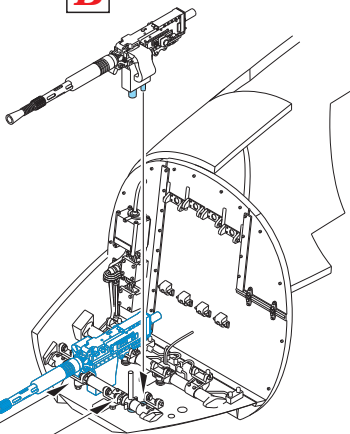

4

B

C

PE3 ☒

5

wire
Ø - 0,25mm
l - 4,5mm

H 8
C 8
SILVER

7

A

D

PE3 ☒

6

wire
Ø - 0,25mm
l - 8mm

H 8
C 8
SILVER

wire
Ø - 0,25mm
l - 8mm