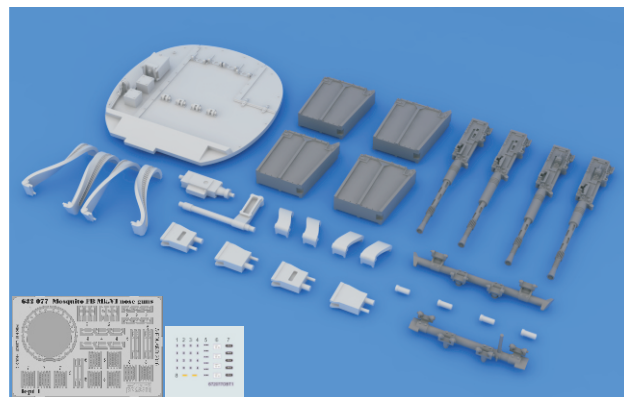

BEST ~~BRASS~~ RESIN AROUND!

- | | | |
|---------------------------|---------------------|---|
| REMOVE
ODSTRANIT | BEND
OHNOUT | SYMMETRICAL ASSEMBLY
SYMETRICKÁ MONTÁŽ |
| GRIND
OBROUSIT | OPTION
VOLBA | SCRIBE THE PANEL AND HOLES
RYTÍ |
| DRILL HOLE
VRTAT OTVOR | REPLACE
NAHRADIT | REVERSE SIDE
OTOČIT |