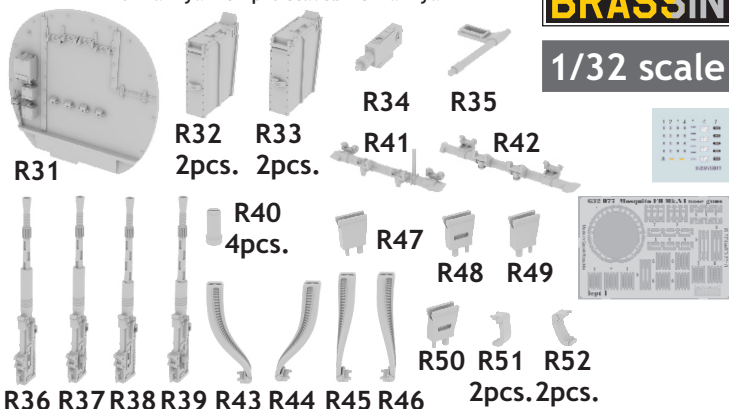

632 077 Mosquito FB Mk.VI nose guns

for Tamiya kit - pro stavebnici Tamiya

eduard
BRASSIN

1/32 scale

COLOURS

GSI Creos (GUNZE)		Mr.METAL COLOR	
AQUEOUS	Mr.COLOR	Mr.METAL COLOR	
[H 8]	C 8	SILVER	DARK IRON
	C92	SEMI GLOSS BLACK	BRASS
[H321]	C321	LIGHT BROWN	
	C364	AIRCRAFT GRAY-GREEN	

This product contains metal and resin detail parts for upgrading scale plastic models. When selecting this set make sure that it is for the kit mentioned in product name as these sets are made specifically for that kit. When upgrading the model some cutting or corrections may be necessary for parts to fit accurately. **WARNING!** This set contains small and sharp parts. Work carefully in a ventilated and well-lit room. Safety glasses are recommended. This product is not suitable for children below 14 years of age.

Tento výrobek obsahuje leptané a odlévané detaily pro úpravu a vylepšení plastického modelu. Při výběru sady kovových detailů zkontrolujte, zda je určena pro model, který chcete upravit. Model, pro který je sada určena, je uveden u názvu výrobku. Pro přesnou aplikaci kovových a odlévaných dílů může být zapotřebí upravit díly upravovaného modelu. **POZOR!** Sada obsahuje malé ostré díly. Pracujte ve větrané a dobře osvětlené místnosti. Doporučujeme použití ochranných brýlí. Tento výrobek není vhodný pro děti mladší 14 let.

eduard

435 21 Obrnice 170
Czech Republic

www.eduard.com