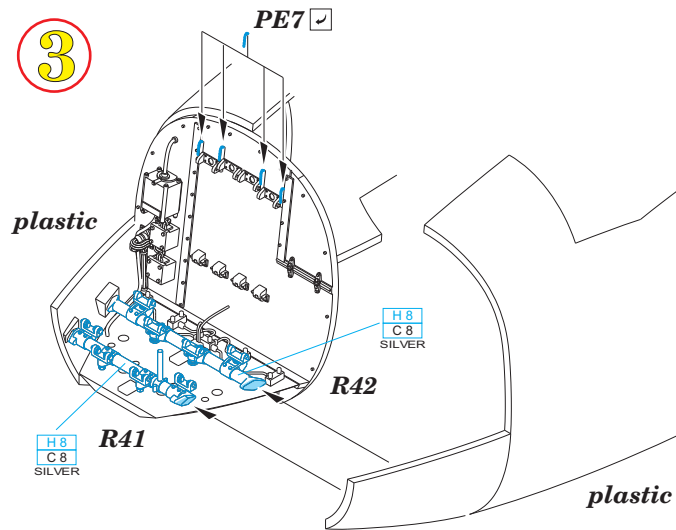

REMOVE ODSTRANIT	BEND OHNOUT	SYMMETRICAL ASSEMBLY SYMETRICKÁ MONTÁŽ
GRIND OBROUSIT	OPTION VOLBA	SCRIBE THE PANEL AND HOLES RYTÍ
DRILL HOLE VRTAT OTVOR	REPLACE NAHRADIT	REVERSE SIDE OTOČIT

2

1

= FILL
TMELIT

3