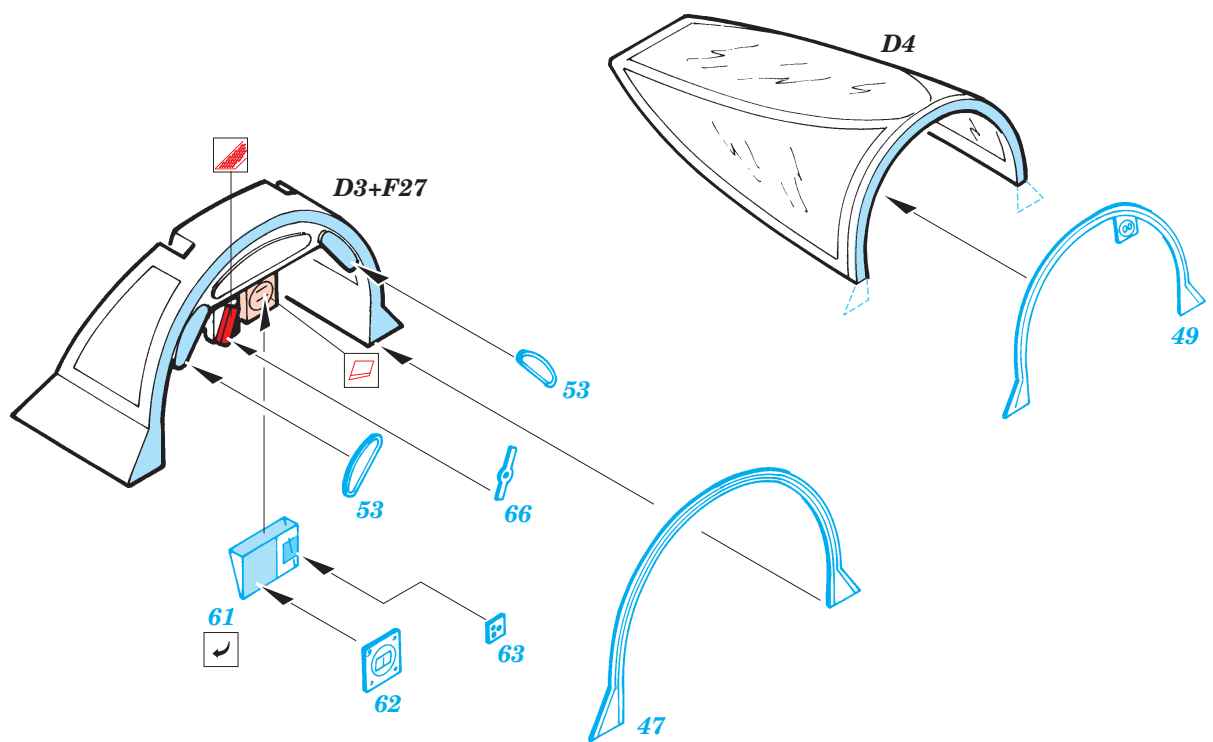

# F-4E Phantom II Interior set

eduard

32 072

1/32 scale detail set for Tamiya kit 60310 • sada detailů pro model 1/32 Tamiya 60310

- SYMETRICAL ASSEMBLY  
SYMETRICKÁ MONTÁŽ
- REMOVE  
ODSTRANIT
- BEND  
OHNOUT
- REPLACE  
NAHRADIT
- GRIND  
OBROUSIT
- OPTION  
VOLBA

ORIGINAL KIT PARTS  
PŮVODNÍ DÍLY STAVEBNICE

PHOTO-ETCHED PARTS  
LEPTANÉ DÍLY

PARTS TO BE REMOVED  
DÍLY K ODSTRANĚNÍ

FILL  
TMELIT

4 pcs.

REFERENCES: Verlinden Publ. - LOCK ON #8 - F-4E PHANTOM II