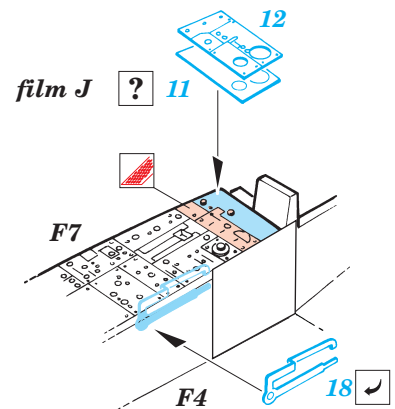

ORIGINAL KIT PARTS  
PŮVODNÍ DÍLY STAVEBNICE

PHOTO-ETCHED PARTS  
LEPTANÉ DÍLY

PARTS TO BE REMOVED  
DÍLY K ODSTRANĚNÍ

FILL  
TMELIT

4 pcs.

REFERENCES: Verlinden Publ. - LOCK ON #8 - F-4E PHANTOM II