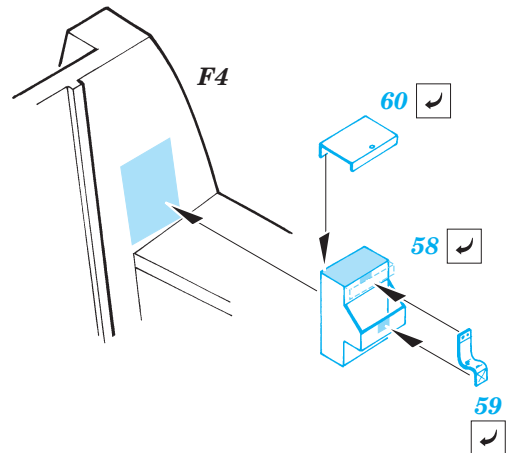

ORIGINAL KIT PARTS  
PŮVODNÍ DÍLY STAVEBNICE

PHOTO-ETCHED PARTS  
LEPTANÉ DÍLY

PARTS TO BE REMOVED  
DÍLY K ODSTRANĚNÍ

FILL  
TMELIT

4 pcs.

REFERENCES: Verlinden Publ. - LOCK ON #8 - F-4E PHANTOM II