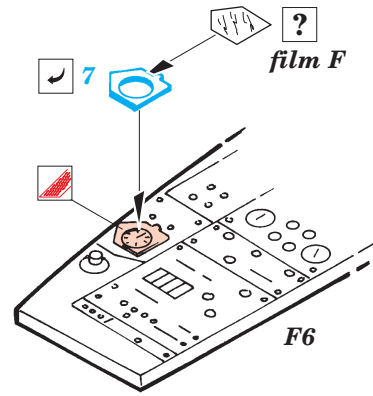

ORIGINAL KIT PARTS  
PŮVODNÍ DÍLY STAVEBNICE

PHOTO-ETCHED PARTS  
LEPTANÉ DÍLY

PARTS TO BE REMOVED  
DÍLY K ODSTRANĚNÍ

FILL  
TMELIT

4 pcs.

REFERENCES: Verlinden Publ. - LOCK ON #8 - F-4E PHANTOM II