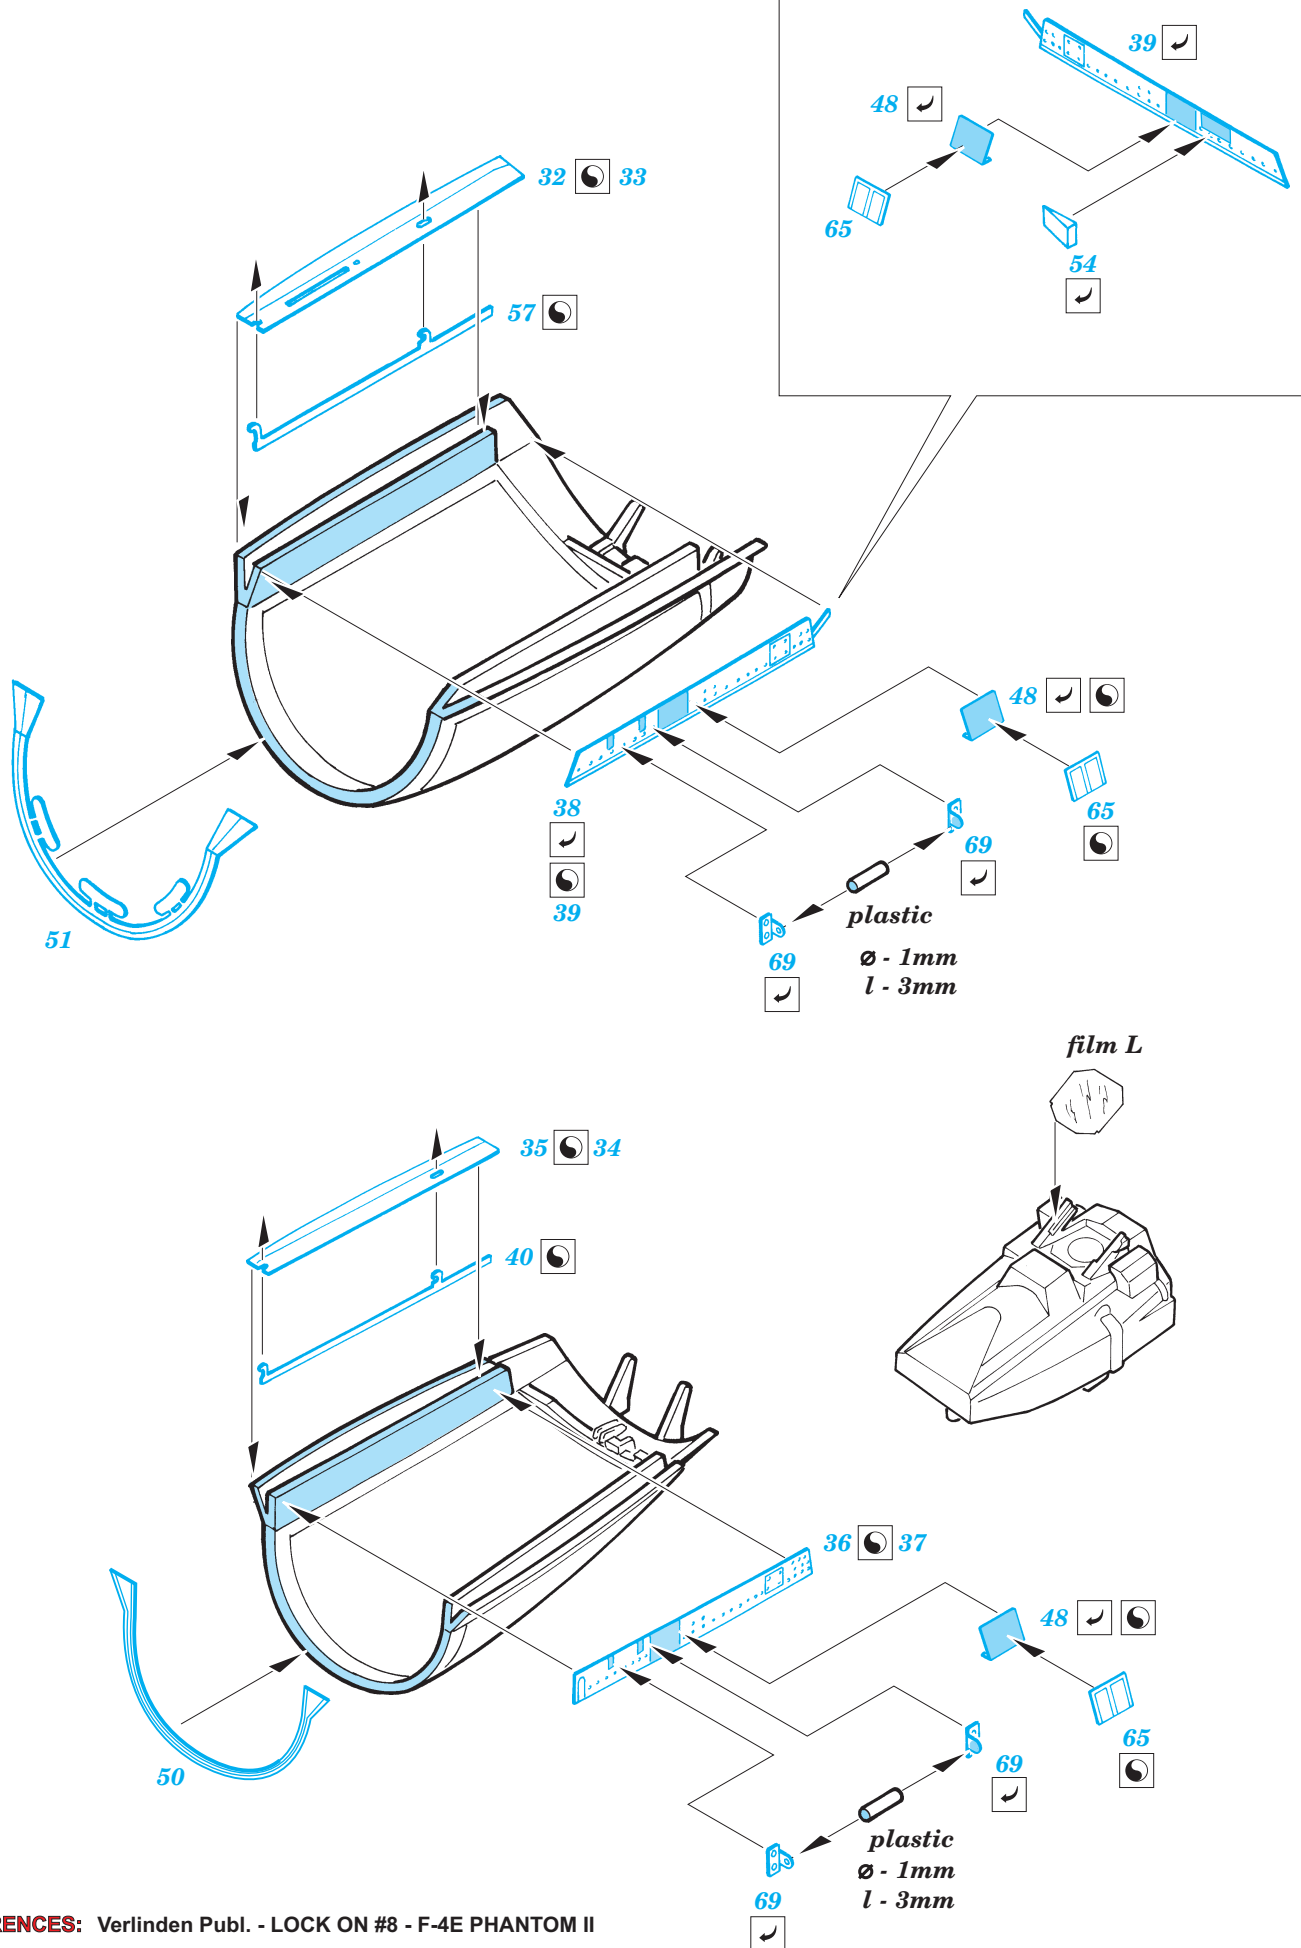

# F-4E Phantom II Interior set

eduard

32 072

1/32 scale detail set for Tamiya kit 60310 • sada detailů pro model 1/32 Tamiya 60310

- SYMETRICAL ASSEMBLY  
SYMETRICKÁ MONTÁŽ
- REMOVE  
ODSTRANIT
- BEND  
OHNOUT
- REPLACE  
NAHRADIT
- GRIND  
OBROUSIT
- OPTION  
VOLBA

ORIGINAL KIT PARTS  
PŮVODNÍ DÍLY STAVEBNICE

PHOTO-ETCHED PARTS  
LEPTANÉ DÍLY

PARTS TO BE REMOVED  
DÍLY K ODSTRANĚNÍ

FILL  
TMELIT

4 pcs.

REFERENCES: Verlinden Publ. - LOCK ON #8 - F-4E PHANTOM II