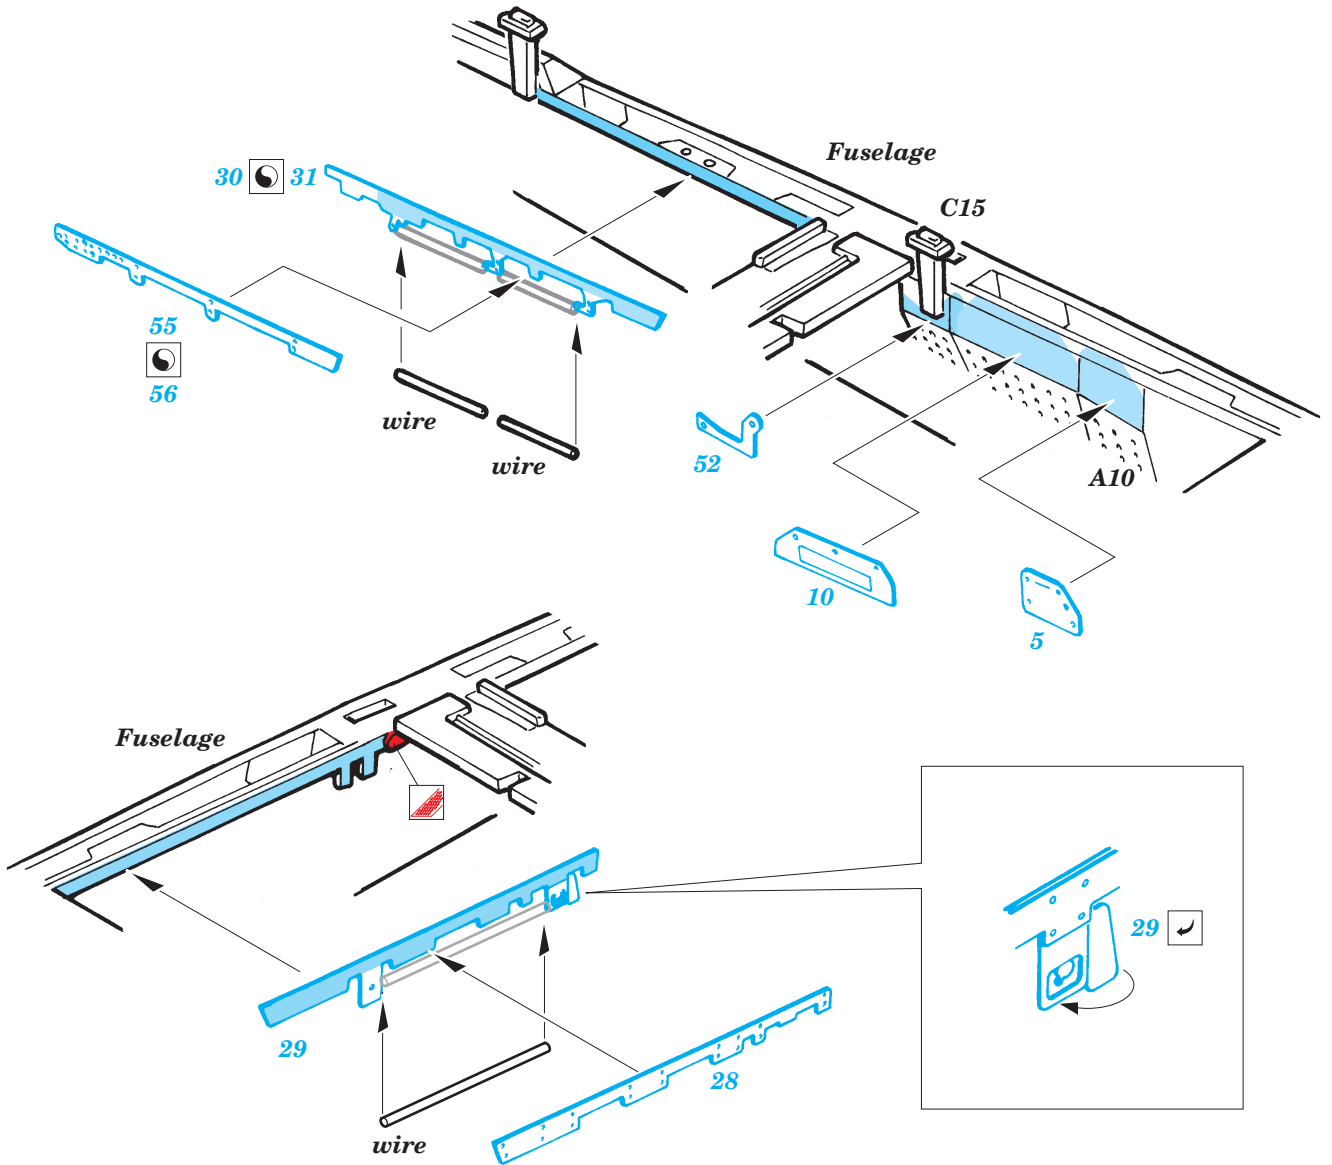

# F-4E Phantom II Interior set

eduard

32 072

1/32 scale detail set for Tamiya kit 60310 • sada detailů pro model 1/32 Tamiya 60310

- SYMETRICAL ASSEMBLY  
SYMETRICKÁ MONTÁŽ
- REMOVE  
ODSTRANIT
- BEND  
OHNOUT
- REPLACE  
NAHRADIT
- GRIND  
OBROUSIT
- OPTION  
VOLBA

ORIGINAL KIT PARTS  
PŮVODNÍ DÍLY STAVEBNICE

PHOTO-ETCHED PARTS  
LEPTANÉ DÍLY

PARTS TO BE REMOVED  
DÍLY K ODSTRANĚNÍ

FILL  
TMELIT

4 pcs.

REFERENCES: Verlinden Publ. - LOCK ON #8 - F-4E PHANTOM II