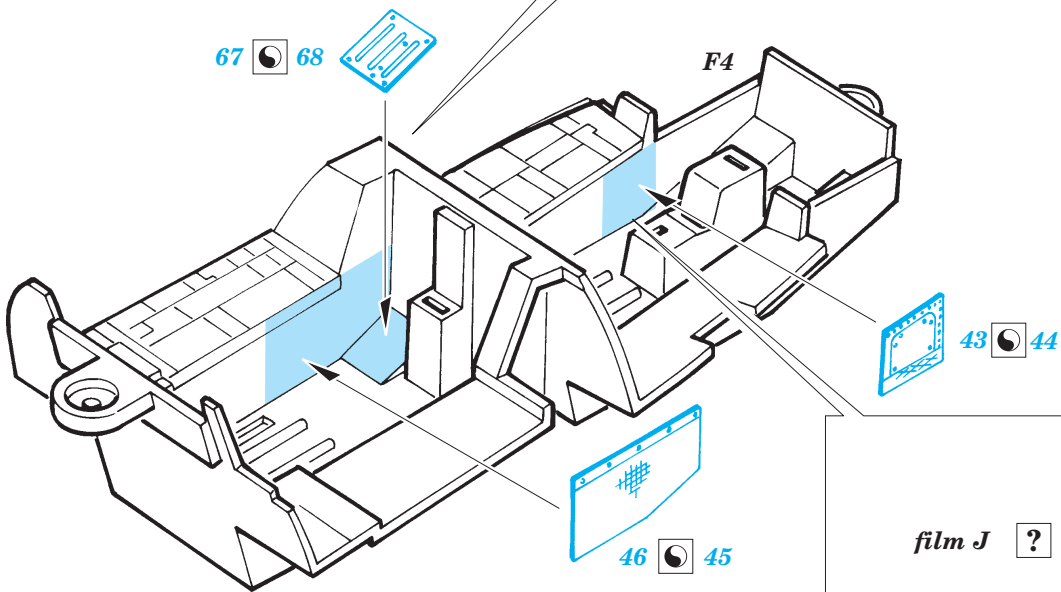

# F-4E Phantom II Interior set

eduard

32 072

1/32 scale detail set for Tamiya kit 60310 • sada detailů pro model 1/32 Tamiya 60310

- SYMETRICAL ASSEMBLY  
SYMETRICKÁ MONTÁŽ
- REMOVE  
ODSTRANIT
- BEND  
OHNOUT
- REPLACE  
NAHRADIT
- GRIND  
OBROUSIT
- OPTION  
VOLBA

ORIGINAL KIT PARTS  
PŮVODNÍ DÍLY STAVEBNICE

PHOTO-ETCHED PARTS  
LEPTANÉ DÍLY

PARTS TO BE REMOVED  
DÍLY K ODSTRANĚNÍ

FILL  
TMELIT

4 pcs.

REFERENCES: Verlinden Publ. - LOCK ON #8 - F-4E PHANTOM II