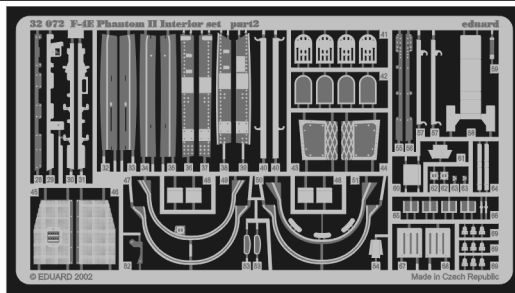

# F-4E Phantom II Interior set

eduard

32 072

1/32 scale detail set for Tamiya kit 60310 • sada detailů pro model 1/32 Tamiya 60310

- SYMETRICAL ASSEMBLY  
SYMETRICKÁ MONTÁŽ
- REMOVE  
ODSTRANIT
- BEND  
OHNOUT
- REPLACE  
NAHRADIT
- GRIND  
OBROUSIT
- OPTION  
VOLBA

ORIGINAL KIT PARTS  
PŮVODNÍ DÍLY STAVEBNICE

PHOTO-ETCHED PARTS  
LEPTANÉ DÍLY

PARTS TO BE REMOVED  
DÍLY K ODSTRANĚNÍ

FILL  
TMELIT

4 pcs.

REFERENCES: Verlinden Publ. - LOCK ON #8 - F-4E PHANTOM II