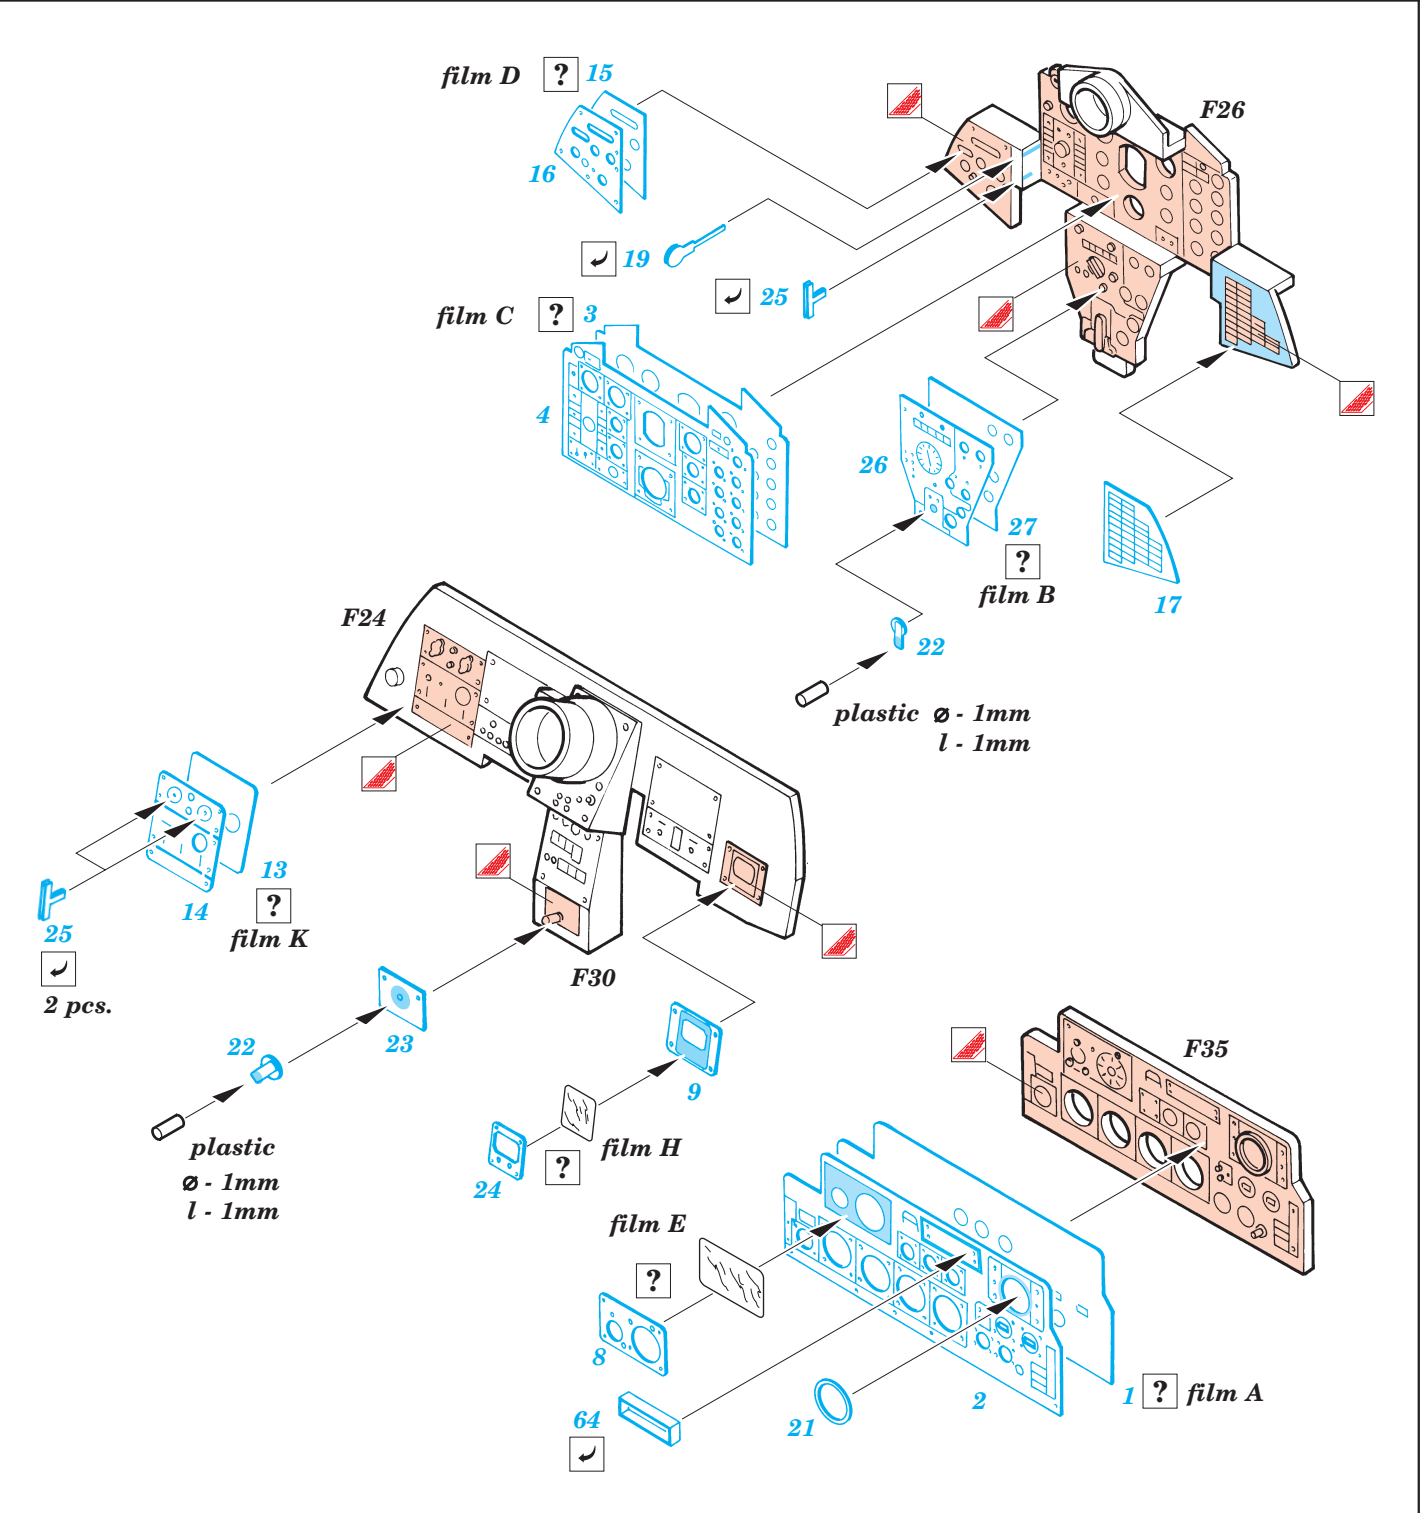

# F-4E Phantom II Interior set

eduard

32 072

1/32 scale detail set for Tamiya kit 60310 • sada detailů pro model 1/32 Tamiya 60310

- SYMETRICAL ASSEMBLY  
SYMETRICKÁ MONTÁŽ
- REMOVE  
ODSTRANIT
- BEND  
OHNOUT
- REPLACE  
NAHRADIT
- GRIND  
OBROUSIT
- OPTION  
VOLBA

ORIGINAL KIT PARTS  
PŮVODNÍ DÍLY STAVEBNICE

PHOTO-ETCHED PARTS  
LEPTANÉ DÍLY

PARTS TO BE REMOVED  
DÍLY K ODSTRANĚNÍ

FILL  
TMELIT

4 pcs.

REFERENCES: Verlinden Publ. - LOCK ON #8 - F-4E PHANTOM II