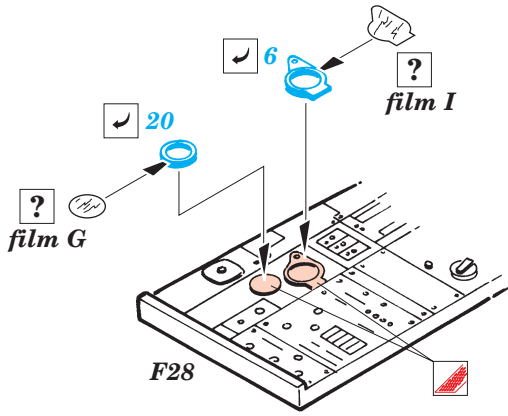

ORIGINAL KIT PARTS  
PŮVODNÍ DÍLY STAVEBNICE

PHOTO-ETCHED PARTS  
LEPTANÉ DÍLY

PARTS TO BE REMOVED  
DÍLY K ODSTRANĚNÍ

FILL  
TMELIT

4 pcs.

REFERENCES: Verlinden Publ. - LOCK ON #8 - F-4E PHANTOM II