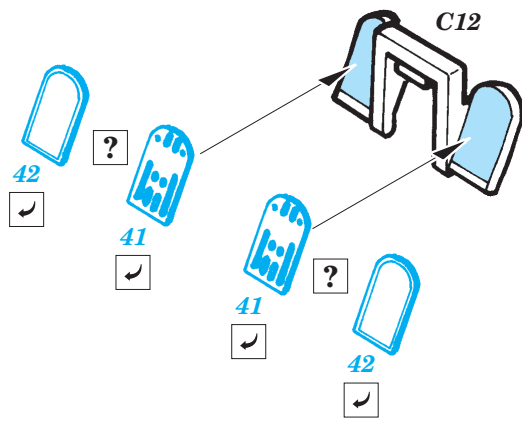

ORIGINAL KIT PARTS  
PŮVODNÍ DÍLY STAVEBNICE

PHOTO-ETCHED PARTS  
LEPTANÉ DÍLY

PARTS TO BE REMOVED  
DÍLY K ODSTRANĚNÍ

FILL  
TMELIT

4 pcs.

REFERENCES: Verlinden Publ. - LOCK ON #8 - F-4E PHANTOM II