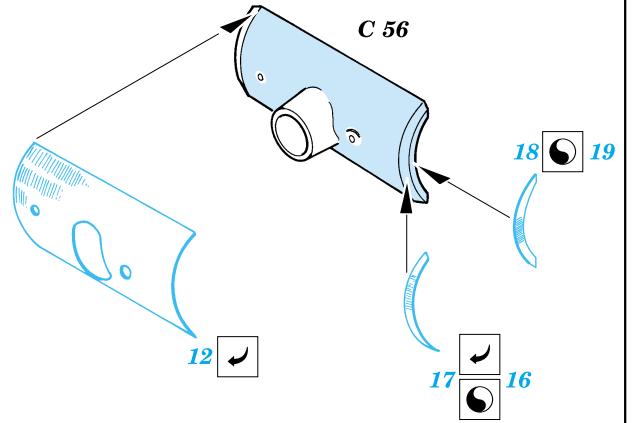

# Panther G Early Zimmerit vertical

eduard

1/35 scale detail set for Tamiya 35 170 kit • sada detailů pro model 1/35 Tamiya 35 170

35 394

-  SYMMETRICAL ASSEMBLY  
SYMETRICKÁ MONTÁŽ
-  REMOVE  
ODSTRANIT
-  BEND  
OHNOUT
-  REPLACE  
NAHRADIT
-  GRIND  
OBROUSIT
-  OPTION  
VOLBA

ORIGINAL KIT PARTS  
PŮVODNÍ DÍLY STAVEBNICE

PHOTO-ETCHED PARTS  
LEPTANÉ DÍLY

PARTS TO BE REMOVED  
DÍLY K ODSTRANĚNÍ

References -Achtung Panzer:Panther  
 -AJ Press:Panther vol. 1-4

For futher detail sets look for **eduard** 35 353 and 35 354 for Pz.V Panther  
 (not included in this set)