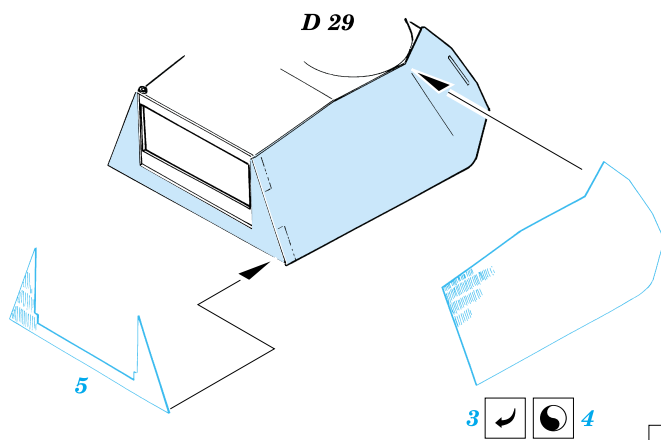

# Panther G Early Zimmerit vertical

eduard

1/35 scale detail set for Tamiya 35 170 kit • sada detailů pro model 1/35 Tamiya 35 170

35 394

-  SYMMETRICAL ASSEMBLY  
SYMETRICKÁ MONTÁŽ
-  REMOVE  
ODSTRANIT
-  BEND  
OHNOUT
-  REPLACE  
NAHRADIT
-  GRIND  
OBROUSIT
-  OPTION  
VOLBA

ORIGINAL KIT PARTS  
PŮVODNÍ DÍLY STAVEBNICE

PHOTO-ETCHED PARTS  
LEPTANÉ DÍLY

PARTS TO BE REMOVED  
DÍLY K ODSTRANĚNÍ

References -Achtung Panzer:Panther  
 -AJ Press:Panther vol. 1-4

For futher detail sets look for **eduard** 35 353 and 35 354 for Pz.V Panther  
 (not included in this set)