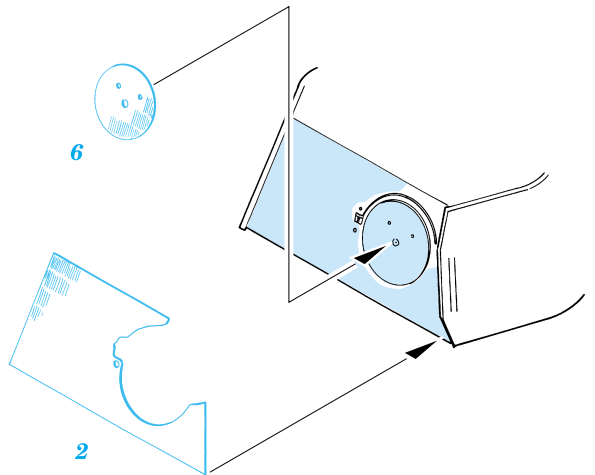

# Panther G Early Zimmerit vertical

eduard

1/35 scale detail set for Tamiya 35 170 kit • sada detailů pro model 1/35 Tamiya 35 170

35 394

-  SYMMETRICAL ASSEMBLY  
SYMETRICKÁ MONTÁŽ
-  REMOVE  
ODSTRANIT
-  BEND  
OHNOUT
-  REPLACE  
NAHRADIT
-  GRIND  
OBROUSIT
-  OPTION  
VOLBA

ORIGINAL KIT PARTS  
PŮVODNÍ DÍLY STAVEBNICE

PHOTO-ETCHED PARTS  
LEPTANÉ DÍLY

PARTS TO BE REMOVED  
DÍLY K ODSTRANĚNÍ

References -Achtung Panzer:Panther  
 -AJ Press:Panther vol. 1-4

For futher detail sets look for **eduard** 35 353 and 35 354 for Pz.V Panther  
 (not included in this set)