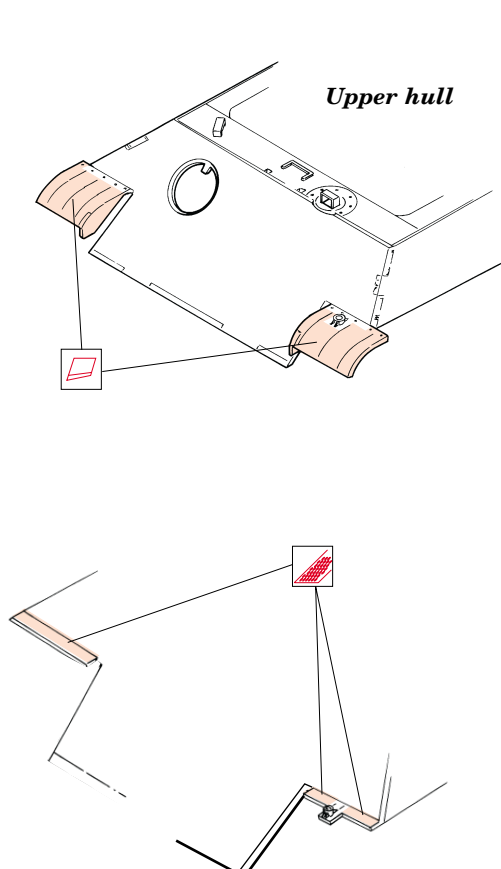

# Panther G Early Zimmerit vertical

eduard

1/35 scale detail set for Tamiya 35 170 kit • sada detailů pro model 1/35 Tamiya 35 170

35 394

-  SYMMETRICAL ASSEMBLY  
SYMETRICKÁ MONTÁŽ
-  REMOVE  
ODSTRANIT
-  BEND  
OHNOUT
-  REPLACE  
NAHRADIT
-  GRIND  
OBROUSIT
-  OPTION  
VOLBA

ORIGINAL KIT PARTS  
PŮVODNÍ DÍLY STAVEBNICE

PHOTO-ETCHED PARTS  
LEPTANÉ DÍLY

PARTS TO BE REMOVED  
DÍLY K ODSTRANĚNÍ

References -Achtung Panzer:Panther  
 -AJ Press:Panther vol. 1-4

For futher detail sets look for **eduard** 35 353 and 35 354 for Pz.V Panther  
 (not included in this set)