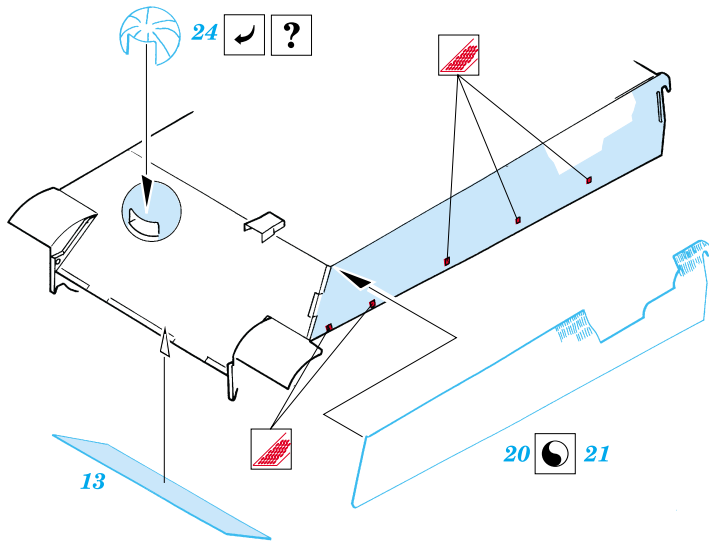

# Panther G Early Zimmerit vertical

eduard

1/35 scale detail set for Tamiya 35 170 kit • sada detailů pro model 1/35 Tamiya 35 170

35 394

-  SYMMETRICAL ASSEMBLY  
SYMETRICKÁ MONTÁŽ
-  REMOVE  
ODSTRANIT
-  BEND  
OHNOUT
-  REPLACE  
NAHRADIT
-  GRIND  
OBROUSIT
-  OPTION  
VOLBA

ORIGINAL KIT PARTS  
PŮVODNÍ DÍLY STAVEBNICE

PHOTO-ETCHED PARTS  
LEPTANÉ DÍLY

PARTS TO BE REMOVED  
DÍLY K ODSTRANĚNÍ

References -Achtung Panzer:Panther  
 -AJ Press:Panther vol. 1-4

For futher detail sets look for **eduard** 35 353 and 35 354 for Pz.V Panther  
 (not included in this set)