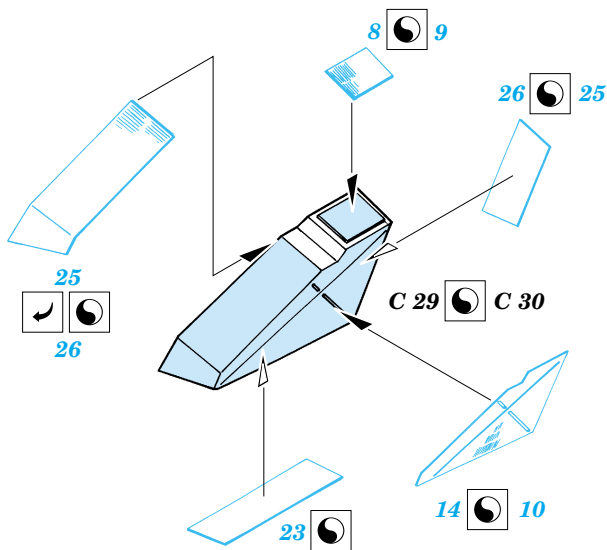

# Panther G Early Zimmerit vertical

eduard

1/35 scale detail set for Tamiya 35 170 kit • sada detailů pro model 1/35 Tamiya 35 170

35 394

-  SYMMETRICAL ASSEMBLY  
SYMETRICKÁ MONTÁŽ
-  REMOVE  
ODSTRANIT
-  BEND  
OHNOUT
-  REPLACE  
NAHRADIT
-  GRIND  
OBROUSIT
-  OPTION  
VOLBA

ORIGINAL KIT PARTS  
PŮVODNÍ DÍLY STAVEBNICE

PHOTO-ETCHED PARTS  
LEPTANÉ DÍLY

PARTS TO BE REMOVED  
DÍLY K ODSTRANĚNÍ

References -Achtung Panzer:Panther  
 -AJ Press:Panther vol. 1-4

For futher detail sets look for **eduard** 35 353 and 35 354 for Pz.V Panther  
 (not included in this set)