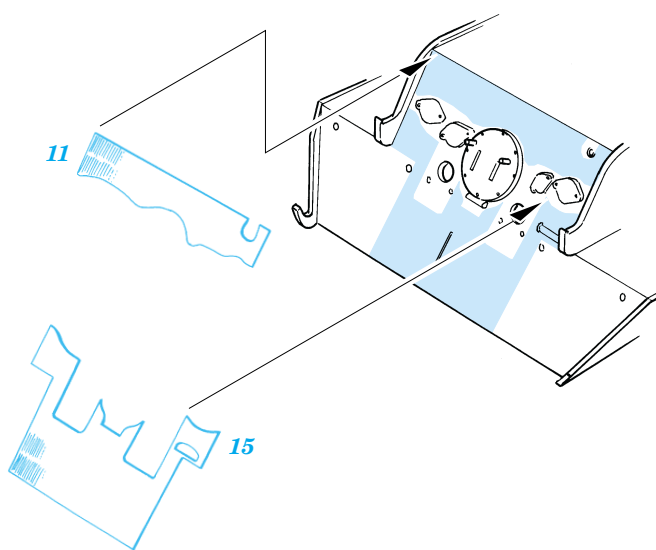

# Panther G Early Zimmerit vertical

eduard

1/35 scale detail set for Tamiya 35 170 kit • sada detailů pro model 1/35 Tamiya 35 170

35 394

-  SYMMETRICAL ASSEMBLY  
SYMETRICKÁ MONTÁŽ
-  REMOVE  
ODSTRANIT
-  BEND  
OHNOUT
-  REPLACE  
NAHRADIT
-  GRIND  
OBROUSIT
-  OPTION  
VOLBA

ORIGINAL KIT PARTS  
PŮVODNÍ DÍLY STAVEBNICE

PHOTO-ETCHED PARTS  
LEPTANÉ DÍLY

PARTS TO BE REMOVED  
DÍLY K ODSTRANĚNÍ

References -Achtung Panzer:Panther  
 -AJ Press:Panther vol. 1-4

For futher detail sets look for **eduard** 35 353 and 35 354 for Pz.V Panther  
 (not included in this set)