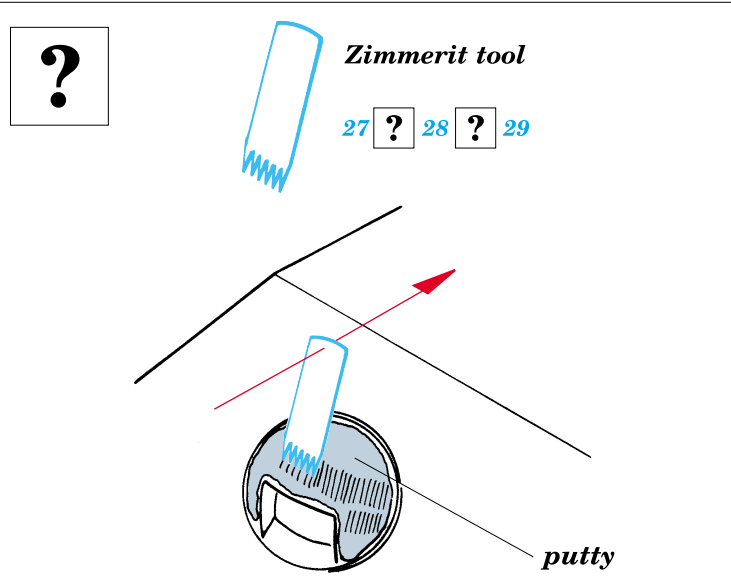

# Panther G Early Zimmerit vertical

eduard

1/35 scale detail set for Tamiya 35 170 kit • sada detailů pro model 1/35 Tamiya 35 170

35 394

-  SYMMETRICAL ASSEMBLY  
SYMETRICKÁ MONTÁŽ
-  REMOVE  
ODSTRANIT
-  BEND  
OHNOUT
-  REPLACE  
NAHRADIT
-  GRIND  
OBROUSIT
-  OPTION  
VOLBA

ORIGINAL KIT PARTS  
PŮVODNÍ DÍLY STAVEBNICE

PHOTO-ETCHED PARTS  
LEPTANÉ DÍLY

PARTS TO BE REMOVED  
DÍLY K ODSTRANĚNÍ

References -Achtung Panzer:Panther  
 -AJ Press:Panther vol. 1-4

For futher detail sets look for **eduard** 35 353 and 35 354 for Pz.V Panther  
 (not included in this set)