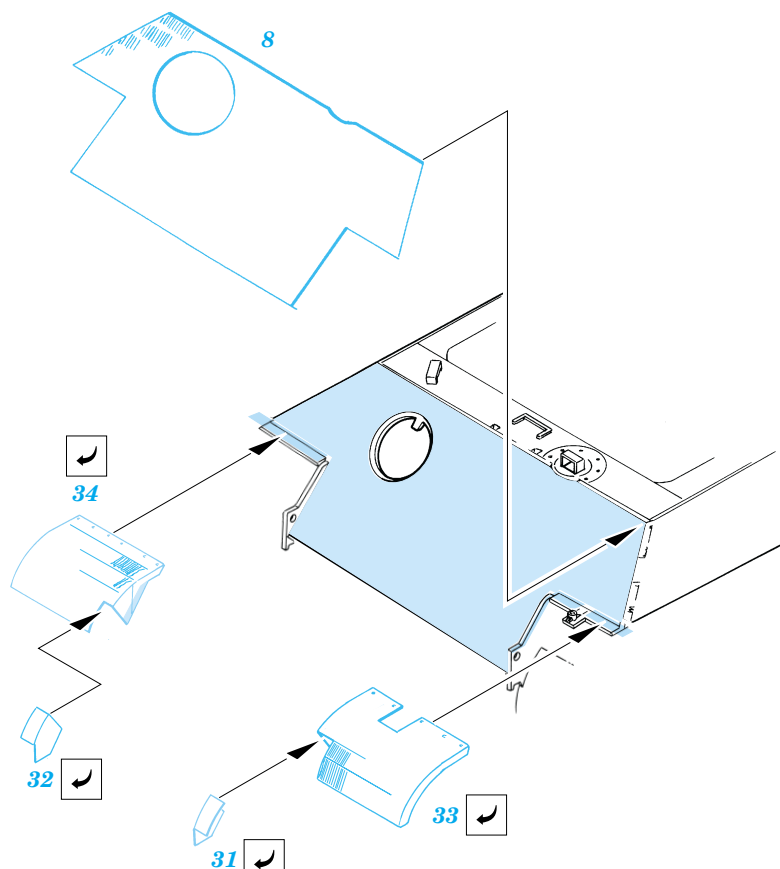

# Panther G Early Zimmerit vertical

eduard

1/35 scale detail set for Tamiya 35 170 kit • sada detailů pro model 1/35 Tamiya 35 170

35 394

-  SYMMETRICAL ASSEMBLY  
SYMETRICKÁ MONTÁŽ
-  REMOVE  
ODSTRANIT
-  BEND  
OHNOUT
-  REPLACE  
NAHRADIT
-  GRIND  
OBROUSIT
-  OPTION  
VOLBA

ORIGINAL KIT PARTS  
PŮVODNÍ DÍLY STAVEBNICE

PHOTO-ETCHED PARTS  
LEPTANÉ DÍLY

PARTS TO BE REMOVED  
DÍLY K ODSTRANĚNÍ

References -Achtung Panzer:Panther  
 -AJ Press:Panther vol. 1-4

For futher detail sets look for **eduard** 35 353 and 35 354 for Pz.V Panther  
 (not included in this set)