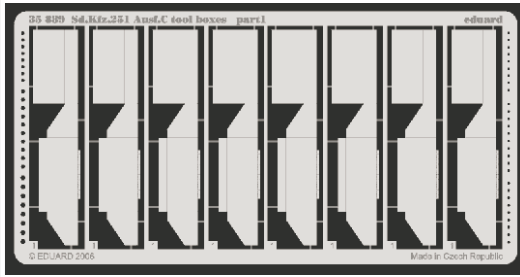

Sd.Kfz.251 Ausf.C tool boxes

1/35 scale detail set for AFV Club kit • sada detailů pro model 1/35 AFV Club

eduard

35 889

- APPLY EXPRESS MASK AND PAINT BEFORE GLUING
POUŽIT EXPRESS MASK NABARVIT PŘED SLEPENÍM
- SYMMETRICAL ASSEMBLY
SYMETRICKÁ MONTÁŽ
- REMOVE
ODSTRANIT
- GRIND
OBROUSIT
- DRILL HOLE
VRTAT OTVOR
- BEND
OHNOUT
- OPTION
VOLBA
- REPLACE
NAHRADIT

ORIGINAL KIT PARTS
PŮVODNÍ DÍLY STAVEBNICE

PHOTO-ETCHED PARTS
LEPTANÉ DÍLY

PARTS TO BE REMOVED
DÍLY K ODSTRANĚNÍ

FILL
TMELIT

2 pcs.