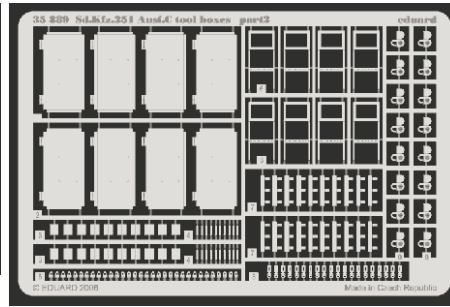

Sd.Kfz.251 Ausf.C tool boxes

1/35 scale detail set for AFV Club kit • sada detailů pro model 1/35 AFV Club

eduard

35 889

- APPLY EXPRESS MASK AND PAINT BEFORE GLUING
POUŽIT EXPRESS MASK NABARVIT PŘED SLEPENÍM
- SYMMETRICAL ASSEMBLY
SYMETRICKÁ MONTÁŽ
- REMOVE
ODSTRANIT
- GRIND
OBROUSIT
- DRILL HOLE
VRTAT OTVOR
- BEND
OHNOUT
- OPTION
VOLBA
- REPLACE
NAHRADIT

ORIGINAL KIT PARTS
PŮVODNÍ DÍLY STAVEBNICE

PHOTO-ETCHED PARTS
LEPTANÉ DÍLY

PARTS TO BE REMOVED
DÍLY K ODSTRANĚNÍ

FILL
TMELIT

2 pcs.