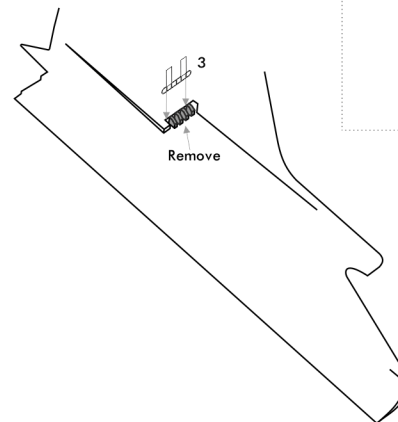

A.M.U.R.Reaver PE4814

1/48 Panavia Tornado Exterior

Using parts 5,7 as template remove dark grey filed
Deepen light grey fields on 0,1 mm

Horizontal stabilizer

Remove

BOZ-101 ECM Pod

Or

Pin and drill 0,3 mm

Template

Sanding

2. Remove inner parts after pin

1. Pin and drill 0,3 mm

Fold parts 9-11

Remove

Набор предназначен для модели Panavia Tornado в масштабе 1/48 производства Revell. Осторожно! Содержит мелкие детали с острыми краями! Не предназначен для использования детьми младше 14 лет.

The set suits Panavia Tornado in 1/48 scale from Revell. Caution! Consists of small parts with sharp edges! Not for children under age 14.