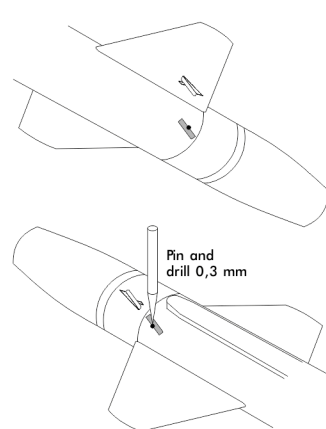

A.M.U.R.Reaver PE4814

1/48 Panavia Tornado Exterior

Using parts 5,7 as template remove dark grey filed
Deepen light grey fields on 0,1 mm

Horizontal stabilizer

Remove

BOZ-101 ECM Pod

Or

Pin and drill 0,3 mm

Template

Sanding

2. Remove inner parts after pin

1. Pin and drill 0,3 mm

Fold parts 9-11

Remove

Набор предназначен для модели Panavia Tornado в масштабе 1/48 производства Revell. Осторожно! Содержит мелкие детали с острыми краями! Не предназначен для использования детьми младше 14 лет.

The set suits Panavia Tornado in 1/48 scale from Revell. Caution! Consists of small parts with sharp edges! Not for children under age 14.