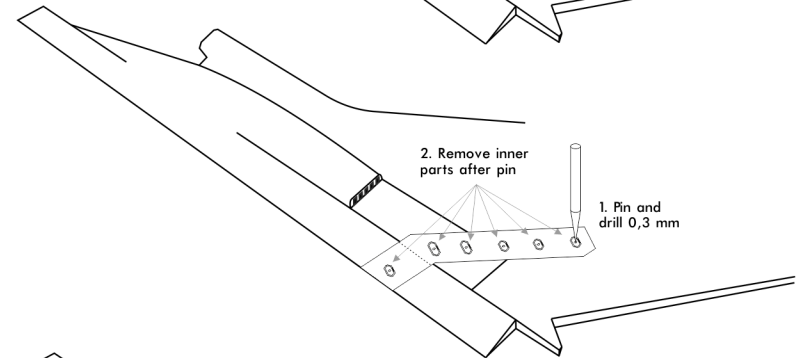

A.M.U.R.Reaver PE4814

1/48 Panavia Tornado Exterior

Using parts 5,7 as template remove dark grey filed
Deepen light grey fields on 0,1 mm

Horizontal stabilizer

Remove

BOZ-101 ECM Pod

Or

Pin and drill 0,3 mm

Template

Sanding

2. Remove inner parts after pin

1. Pin and drill 0,3 mm

Fold parts 9-11

Remove

Набор предназначен для модели Panavia Tornado в масштабе 1/48 производства Revell. Осторожно! Содержит мелкие детали с острыми краями! Не предназначен для использования детьми младше 14 лет.

The set suits Panavia Tornado in 1/48 scale from Revell. Caution! Consists of small parts with sharp edges! Not for children under age 14.