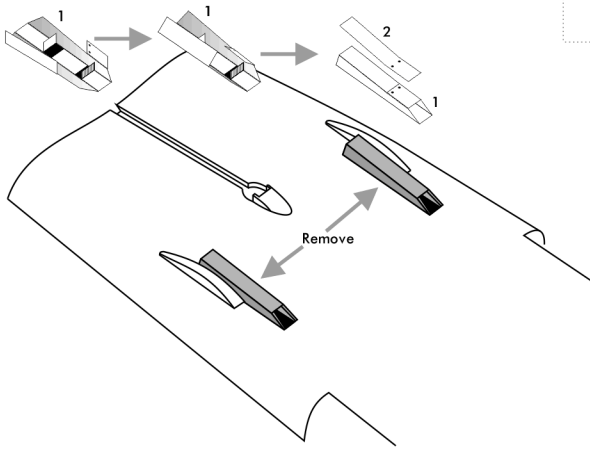

A.M.U.R.Reaver PE4814

1/48 Panavia Tornado Exterior

Using parts 5,7 as template remove dark grey filed
Deepen light grey fields on 0,1 mm

Horizontal stabilizer

Remove

BOZ-101 ECM Pod

Or

Pin and drill 0,3 mm

Template

Sanding

2. Remove inner parts after pin

1. Pin and drill 0,3 mm

Fold parts 9-11

Remove

Набор предназначен для модели Panavia Tornado в масштабе 1/48 производства Revell. Осторожно! Содержит мелкие детали с острыми краями! Не предназначен для использования детьми младше 14 лет.

The set suits Panavia Tornado in 1/48 scale from Revell. Caution! Consists of small parts with sharp edges! Not for children under age 14.