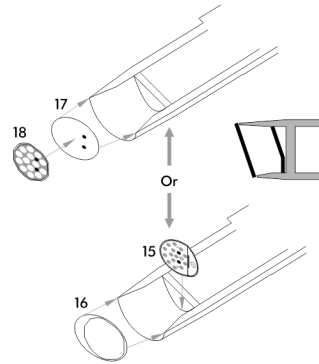

A.M.U.R.Reaver PE4814

1/48 Panavia Tornado Exterior

Using parts 5,7 as template remove dark grey filed
Deepen light grey fields on 0,1 mm

Horizontal stabilizer

Remove

BOZ-101 ECM Pod

Or

Pin and drill 0,3 mm

Template

Sanding

2. Remove inner parts after pin

1. Pin and drill 0,3 mm

Fold parts 9-11

Remove

Набор предназначен для модели Panavia Tornado в масштабе 1/48 производства Revell. Осторожно! Содержит мелкие детали с острыми краями! Не предназначен для использования детьми младше 14 лет.

The set suits Panavia Tornado in 1/48 scale from Revell. Caution! Consists of small parts with sharp edges! Not for children under age 14.