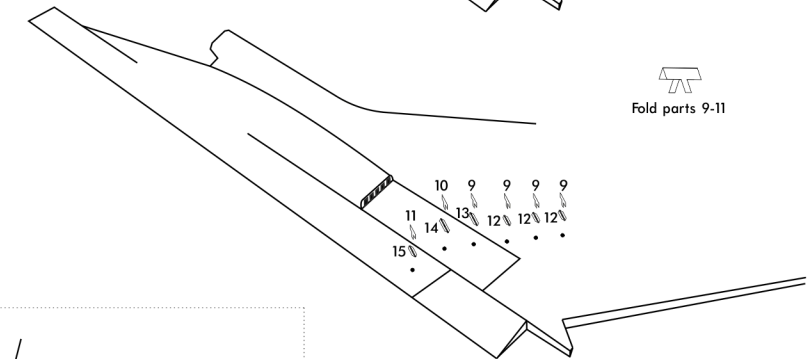

A.M.U.R.Reaver PE4814

1/48 Panavia Tornado Exterior

Using parts 5,7 as template remove dark grey filed
Deepen light grey fields on 0,1 mm

Horizontal stabilizer

Remove

BOZ-101 ECM Pod

Or

Pin and drill 0,3 mm

Template

Sanding

2. Remove inner parts after pin

1. Pin and drill 0,3 mm

Fold parts 9-11

Remove

Набор предназначен для модели Panavia Tornado в масштабе 1/48 производства Revell. Осторожно! Содержит мелкие детали с острыми краями! Не предназначен для использования детьми младше 14 лет.

The set suits Panavia Tornado in 1/48 scale from Revell. Caution! Consists of small parts with sharp edges! Not for children under age 14.