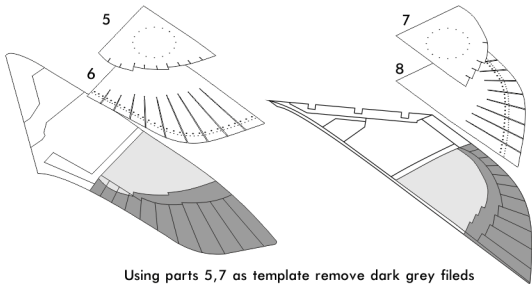

A.M.U.R.Reaver PE4814

1/48 Panavia Tornado Exterior

Using parts 5,7 as template remove dark grey filed
Deepen light grey fields on 0,1 mm

Horizontal stabilizer

Remove

BOZ-101 ECM Pod

Or

Pin and drill 0,3 mm

Template

Sanding

2. Remove inner parts after pin

1. Pin and drill 0,3 mm

Fold parts 9-11

Remove

Набор предназначен для модели Panavia Tornado в масштабе 1/48 производства Revell. Осторожно! Содержит мелкие детали с острыми краями! Не предназначен для использования детьми младше 14 лет.

The set suits Panavia Tornado in 1/48 scale from Revell. Caution! Consists of small parts with sharp edges! Not for children under age 14.