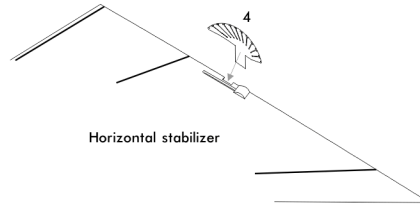

A.M.U.R.Reaver PE4814

1/48 Panavia Tornado Exterior

Using parts 5,7 as template remove dark grey filed
Deepen light grey fields on 0,1 mm

Horizontal stabilizer

Remove

BOZ-101 ECM Pod

Or

Pin and drill 0,3 mm

Template

Sanding

2. Remove inner parts after pin

1. Pin and drill 0,3 mm

Fold parts 9-11

Remove

Набор предназначен для модели Panavia Tornado в масштабе 1/48 производства Revell. Осторожно! Содержит мелкие детали с острыми краями! Не предназначен для использования детьми младше 14 лет.

The set suits Panavia Tornado in 1/48 scale from Revell. Caution! Consists of small parts with sharp edges! Not for children under age 14.