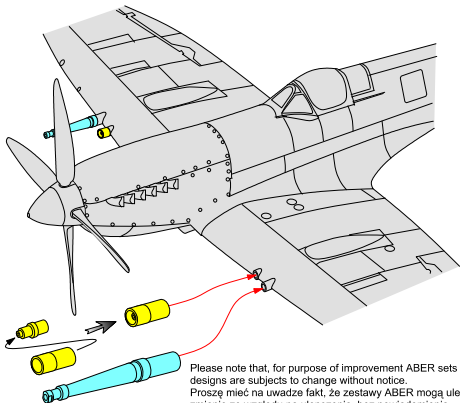

OSTRZEŻENIE

Jakiegokolwiek kopiowanie, produkowanie i reprodukcja wyrobów firmy ABER bez zezwolenia, w całości lub części jest surowo zabronione. Powyższe działania powodują powstanie odpowiedzialności cywilnej oraz mogą spowodować wszczęcie postępowania karnego.