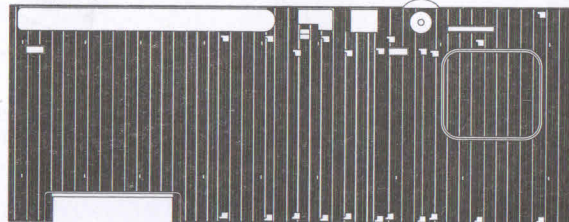

部品图 Parts

船体
Upper hull

座架
Stand

水线板
Waterline plate

船底
Lower hull

铭牌
Name plate

后飞行甲板
Aft flight deck

前飞行甲板
Fore flight deck

中间飞行甲板
Center flight deck

中机库甲板
Center hangar deck

后机库甲板
Stern hangar deck

前机库甲板
Fore hangar deck

1 甲板的组装
Assembly of deck

2 甲板上的组装
Assembly on the decks

3 舰首部分的组装
Assembly of bow

4 舰舷部分组装
Assembly of hangar deck door