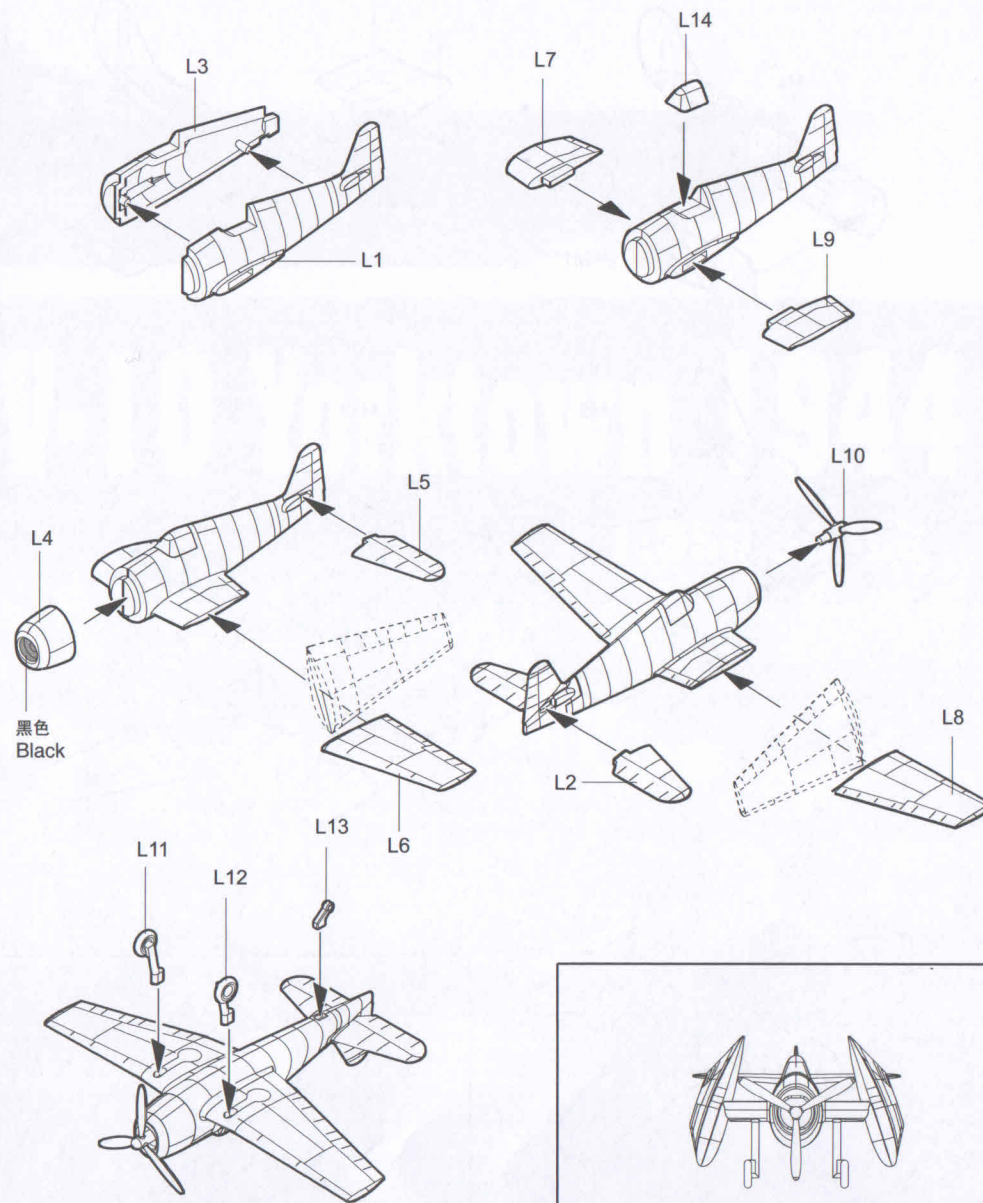

5 舰舷部分组装
Assembly of hangar deck door

6 舰舷部分组装
Assembly of hangar deck door

7 舰舷部分组装
Assembly of hangar deck door

9 舰尾部分组装
Assembly of stern

10 舰舷部分组装
Assembly of shipboard

制作4套
Make four

11 舰首部分组装
Assembly of bow

《水线板》
Waterline plate

若您打算制作全船底型模型, 请不要把水线板与上部船体粘合。
If you are going to build the full hull version then do not glue the waterline plate to the upper hull.

SBD-3飞机组装
Assembly of SBD-3

F6F-3飞机组装
Assembly of F6F-3