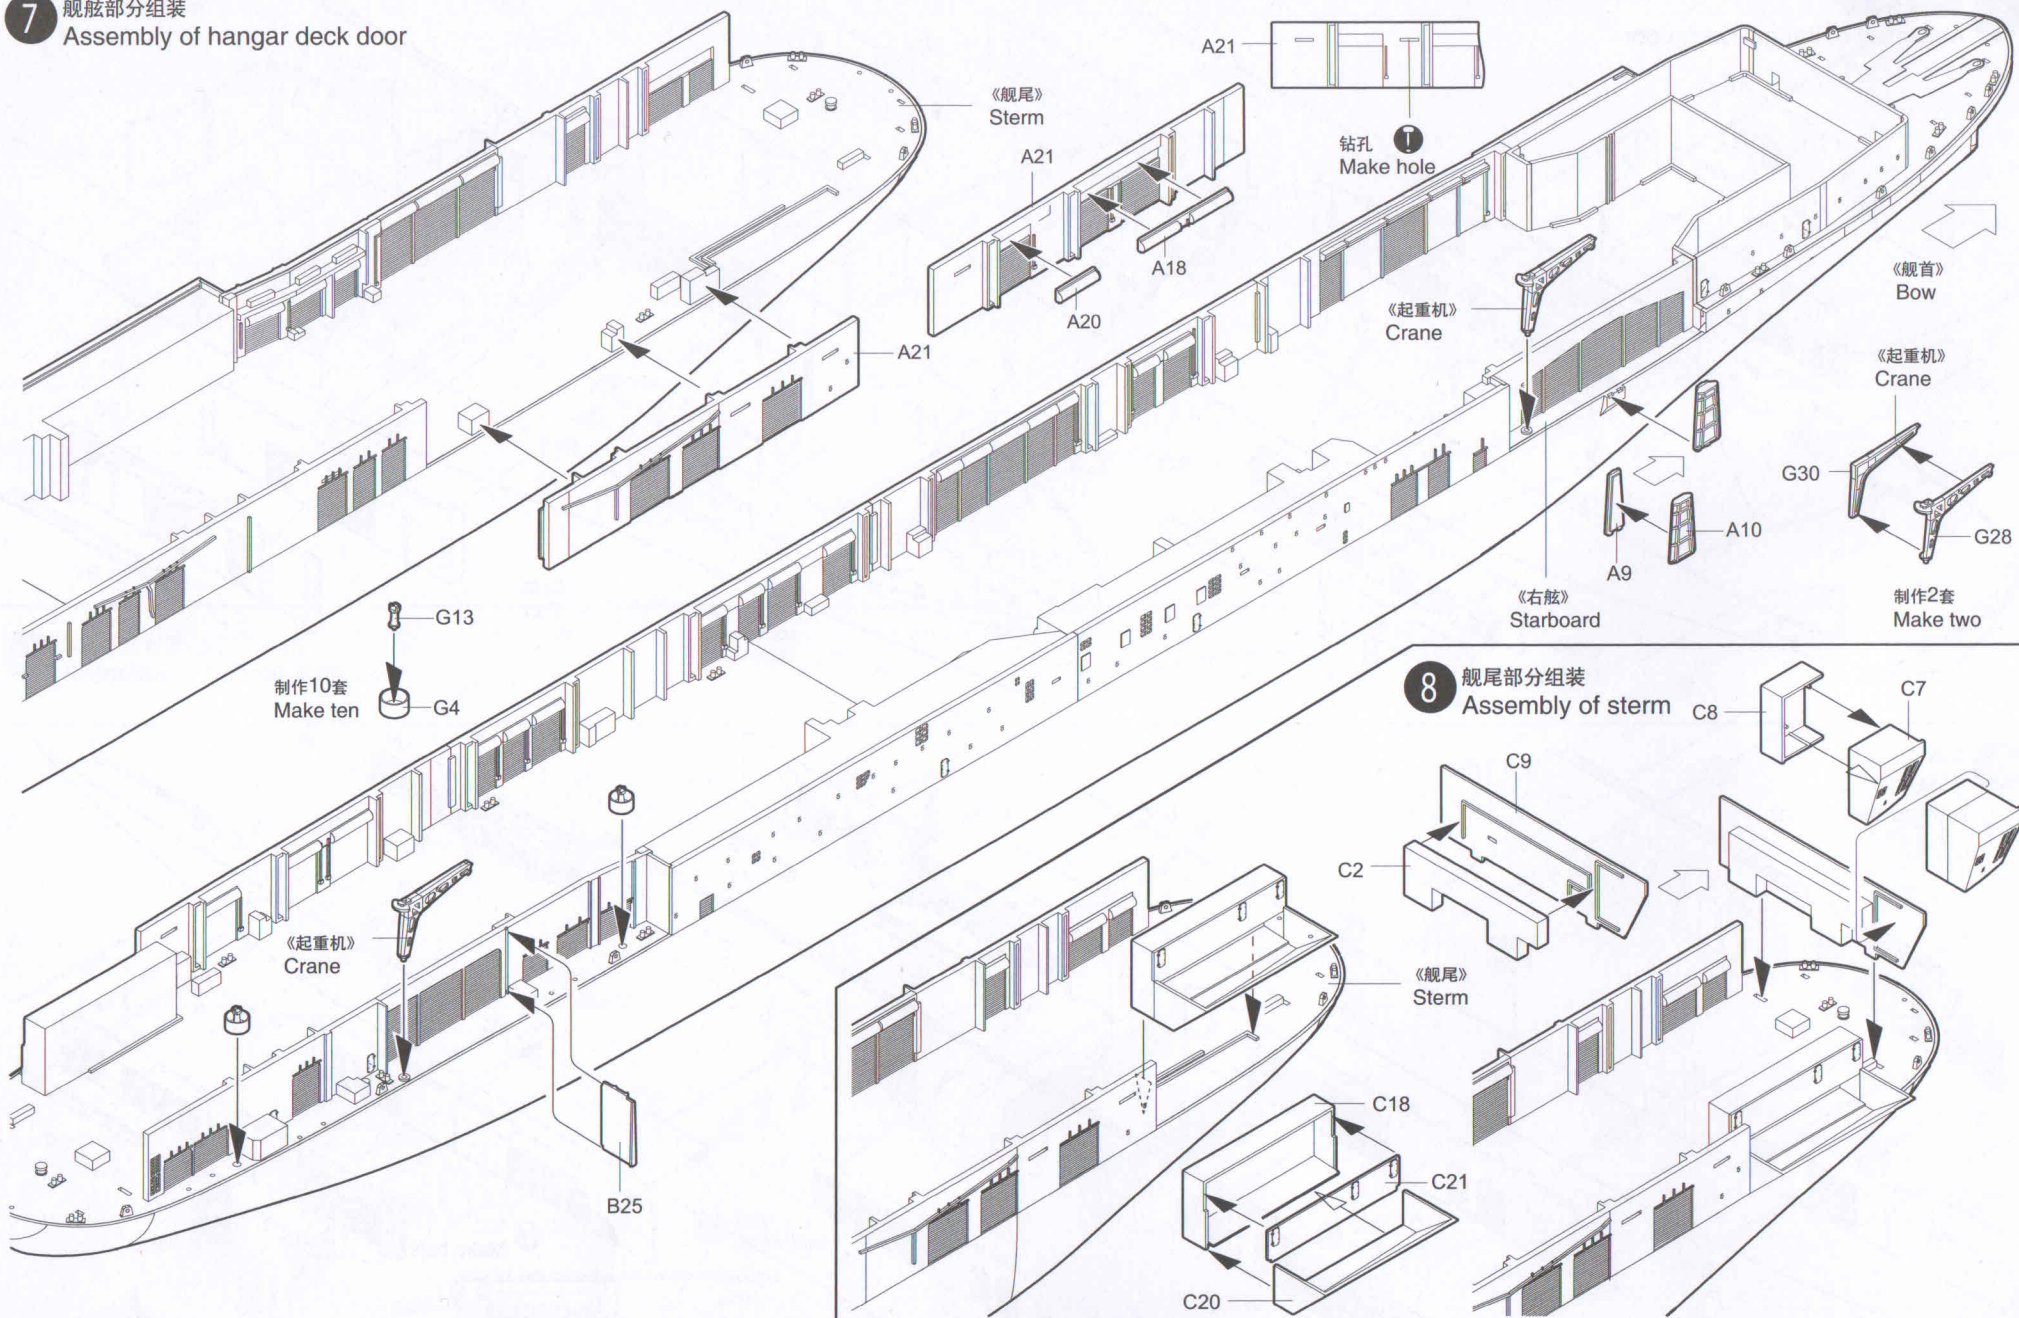

部品图 Parts

船体
Upper hull

座架
Stand

水线板
Waterline plate

船底
Lower hull

铭牌
Name plate

后飞行甲板
Aft flight deck

前飞行甲板
Fore flight deck

中间飞行甲板
Center flight deck

中机库甲板
Center hangar deck

后机库甲板
Stern hangar deck

前机库甲板
Fore hangar deck

1 甲板的组装
Assembly of deck

2 甲板上的组装
Assembly on the decks

3 舰首部分的组装
Assembly of bow

4 舰舷部分组装
Assembly of hangar deck door

5 舰舷部分组装
Assembly of hangar deck door

6 舰舷部分组装
Assembly of hangar deck door

7 舰舷部分组装
Assembly of hangar deck door

9 舰尾部分组装
Assembly of stern

10 舰舷部分组装
Assembly of shipboard

制作4套
Make four

11 舰首部分组装
Assembly of bow