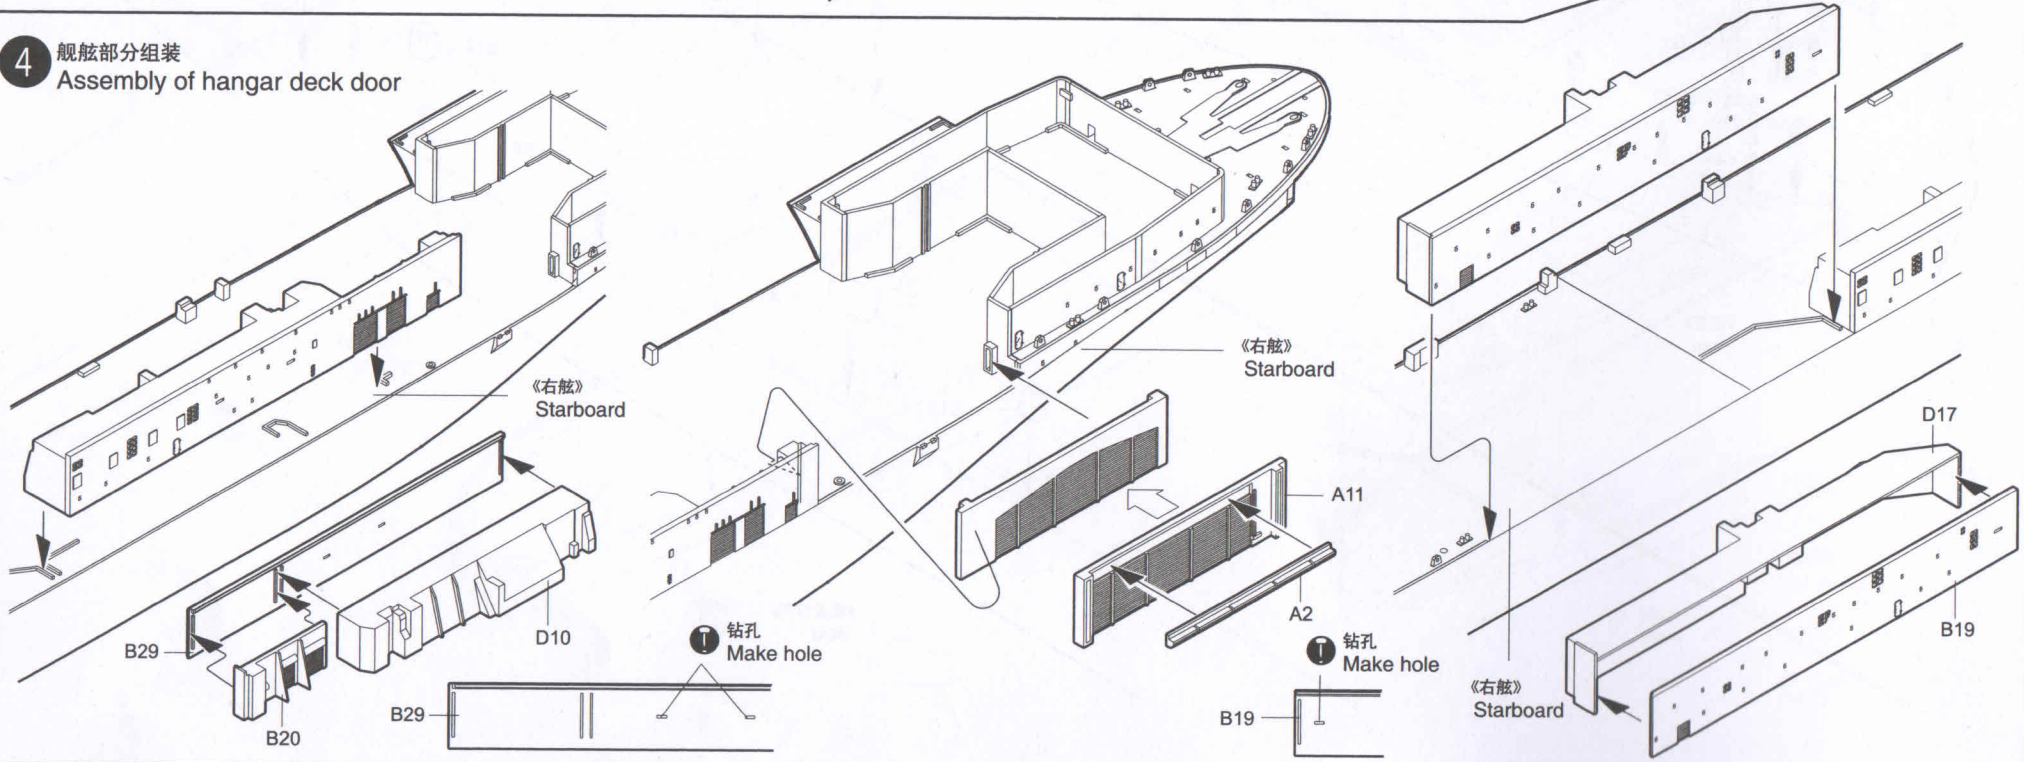

部品图 Parts

船体
Upper hull

座架
Stand

水线板
Waterline plate

船底
Lower hull

铭牌
Name plate

后飞行甲板
Aft flight deck

前飞行甲板
Fore flight deck

中间飞行甲板
Center flight deck

中机库甲板
Center hangar deck

后机库甲板
Stern hangar deck

前机库甲板
Fore hangar deck

1 甲板的组装
Assembly of deck

2 甲板上的组装
Assembly on the decks

3 舰首部分的组装
Assembly of bow

4 舰舷部分组装
Assembly of hangar deck door

5 舰舷部分组装
Assembly of hangar deck door

6 舰舷部分组装
Assembly of hangar deck door

7 舰舷部分组装
Assembly of hangar deck door

9 舰尾部分组装
Assembly of stern

10 舰舷部分组装
Assembly of shipboard

制作4套
Make four

11 舰首部分组装
Assembly of bow