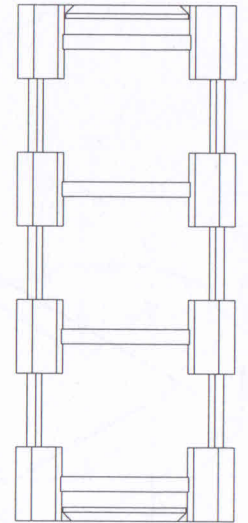

C

蚀刻片提供:
Etched Brass detailing sets made by Tom's Modelworks, www.tomsmodelworks.com

部品图 Parts

G × 2

J × 4

L × 4

M × 4

N × 4

部品图 Parts

船体
Upper hull

座架
Stand

水线板
Waterline plate

船底
Lower hull

铭牌
Name plate

后飞行甲板
Aft flight deck

前飞行甲板
Fore flight deck

中间飞行甲板
Center flight deck

中机库甲板
Center hangar deck

后机库甲板
Stern hangar deck

前机库甲板
Fore hangar deck

1 甲板的组装
Assembly of deck

2 甲板上的组装
Assembly on the decks

3 舰首部分的组装
Assembly of bow

4 舰舷部分组装
Assembly of hangar deck door

5 舰舷部分组装
Assembly of hangar deck door

6 舰舷部分组装
Assembly of hangar deck door

7 舰舷部分组装
Assembly of hangar deck door

9 舰尾部分组装
Assembly of stern

10 舰舷部分组装
Assembly of shipboard

制作4套
Make four

11 舰首部分组装
Assembly of bow