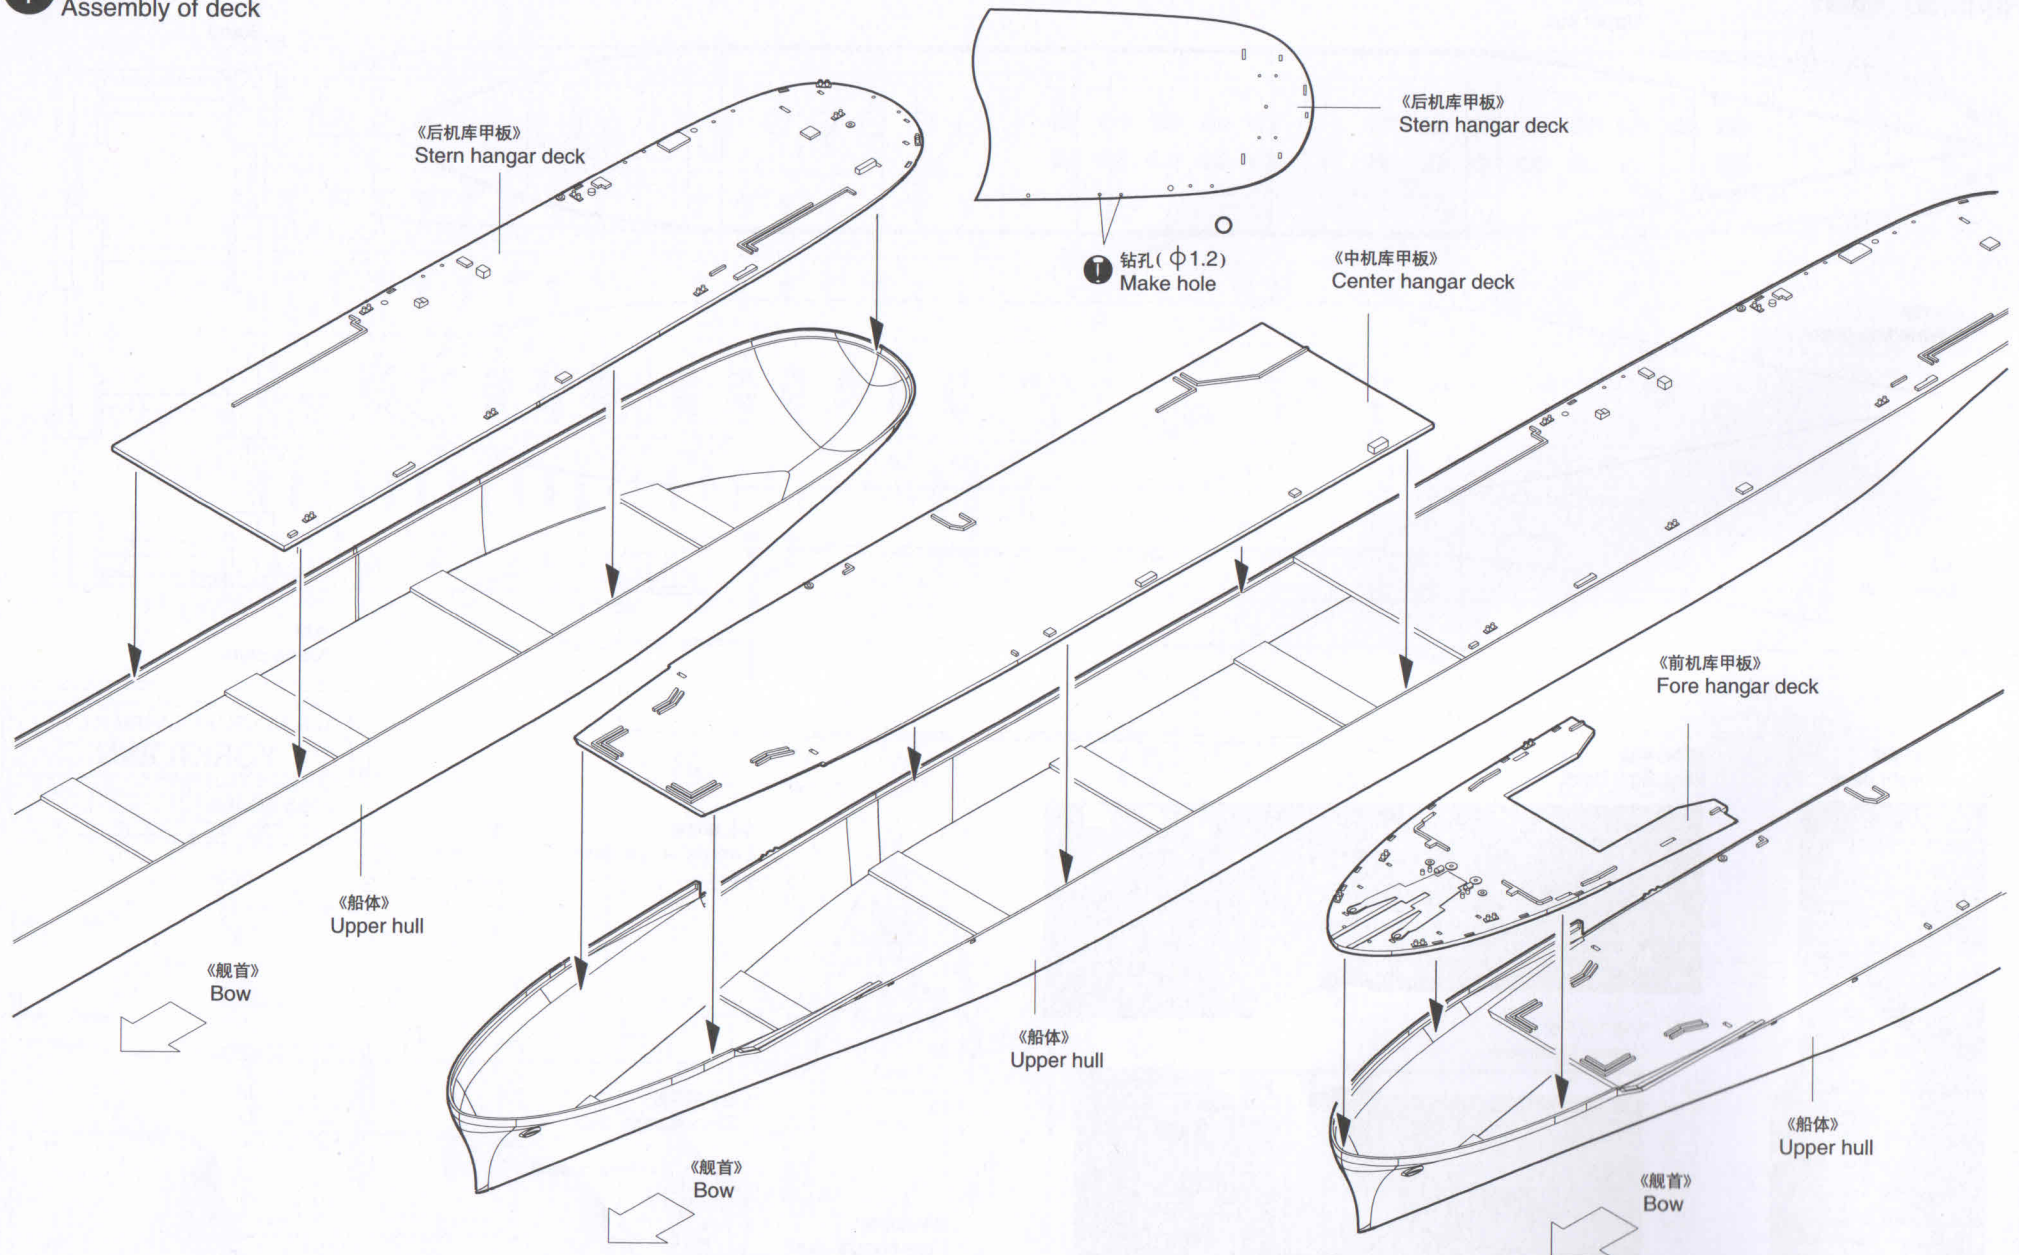

部品图 Parts

船体
Upper hull

座架
Stand

水线板
Waterline plate

船底
Lower hull

铭牌
Name plate

后飞行甲板
Aft flight deck

前飞行甲板
Fore flight deck

中间飞行甲板
Center flight deck

中机库甲板
Center hangar deck

后机库甲板
Stern hangar deck

前机库甲板
Fore hangar deck

1 甲板的组装
Assembly of deck

2 甲板上的组装
Assembly on the decks

3 舰首部分的组装
Assembly of bow

4 舰舷部分组装
Assembly of hangar deck door

5 舰舷部分组装
Assembly of hangar deck door

6 舰舷部分组装
Assembly of hangar deck door

7 舰舷部分组装
Assembly of hangar deck door

9 舰尾部分组装
Assembly of stern

10 舰舷部分组装
Assembly of shipboard

制作4套
Make four

11 舰首部分组装
Assembly of bow