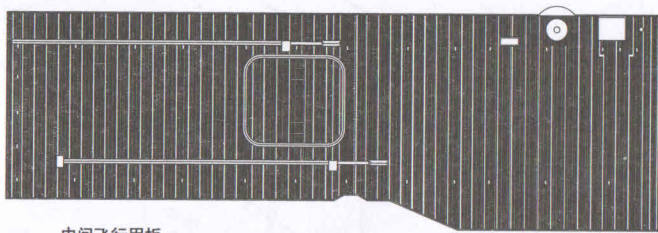

部品图 Parts

船体
Upper hull

座架
Stand

水线板
Waterline plate

船底
Lower hull

铭牌
Name plate

后飞行甲板
Aft flight deck

前飞行甲板
Fore flight deck

中间飞行甲板
Center flight deck

中机库甲板
Center hangar deck

后机库甲板
Stern hangar deck

前机库甲板
Fore hangar deck

1 甲板的组装
Assembly of deck

2 甲板上的组装
Assembly on the decks

3 舰首部分的组装
Assembly of bow

4 舰舷部分组装
Assembly of hangar deck door