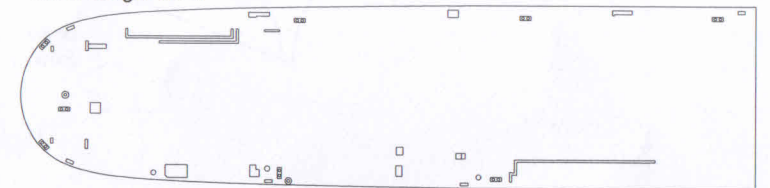

部品图 Parts

船体
Upper hull

座架
Stand

水线板
Waterline plate

船底
Lower hull

铭牌
Name plate

后飞行甲板
Aft flight deck

前飞行甲板
Fore flight deck

中间飞行甲板
Center flight deck

中机库甲板
Center hangar deck

后机库甲板
Stern hangar deck

前机库甲板
Fore hangar deck

1 甲板的组装
Assembly of deck

2 甲板上的组装
Assembly on the decks

3 舰首部分的组装
Assembly of bow

4 舰舷部分组装
Assembly of hangar deck door