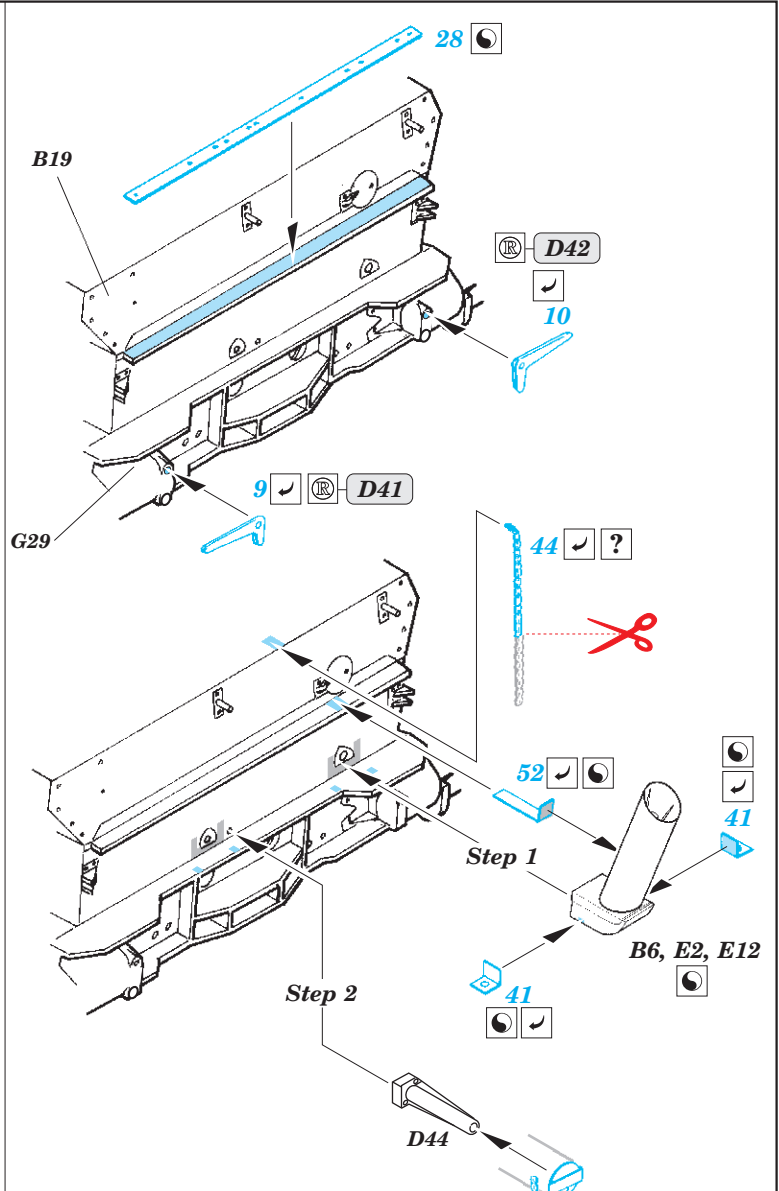

Flakpanzer IV Möbelwagen 37mm

eduard

35 755

1/35 scale detail set for Tamiya kit 35 237 • sada detailů pro model 1/35 Tamiya 35 237

- APPLY EXPRESS MASK AND PAINT BEFORE GLUING
POUŽIT EXPRESS MASK NABARVIT PŘED SLEPENÍM
- SYMETRICAL ASSEMBLY
SYMETRICKÁ MONTÁŽ
- REMOVE
ODSTRANIT
- GRIND
OBROUSIT
- DRILL HOLE
VRTAT OTVOR
- BEND
OHNOUT
- OPTION
VOLBA
- REPLACE
NAHRADIT

ORIGINAL KIT PARTS
PŮVODNÍ DÍLY STAVEBNICE

PHOTO-ETCHED PARTS
LEPTANÉ DÍLY

PARTS TO BE REMOVED
DÍLY K ODSTRANĚNÍ

FILL
TMELIT

- 1.
- 2.
- 3.