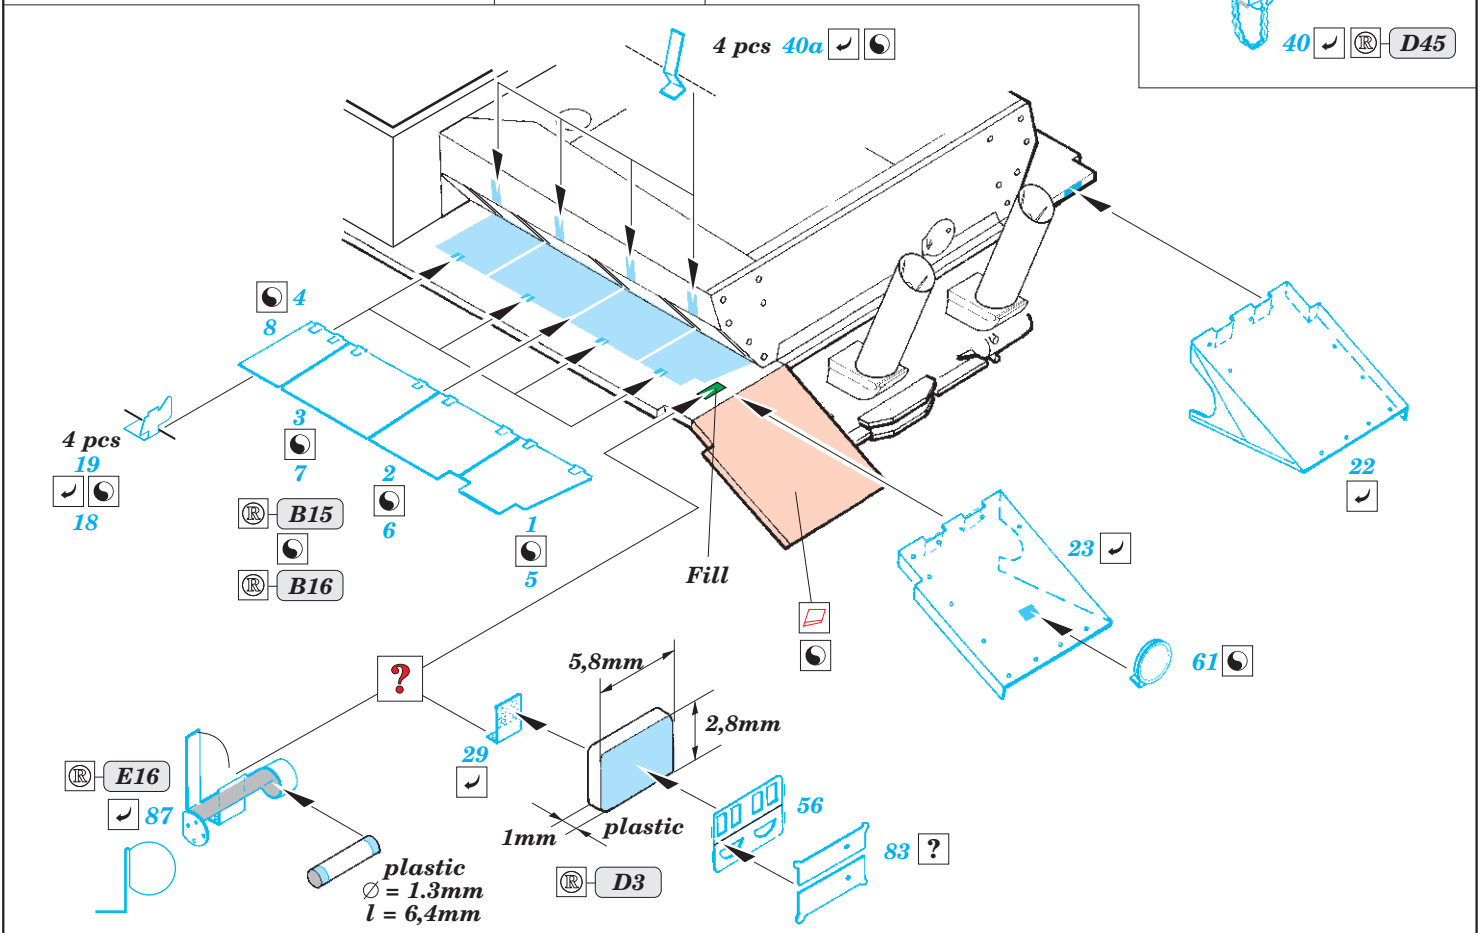

Flakpanzer IV Möbelwagen 37mm

eduard

35 755

1/35 scale detail set for Tamiya kit 35 237 • sada detailů pro model 1/35 Tamiya 35 237

- APPLY EXPRESS MASK AND PAINT BEFORE GLUING
POUŽIT EXPRESS MASK NABARVIT PŘED SLEPENÍM
- SYMETRICAL ASSEMBLY
SYMETRICKÁ MONTÁŽ
- REMOVE
ODSTRANIT
- GRIND
OBROUSIT
- DRILL HOLE
VRTAT OTVOR
- BEND
OHNOUT
- OPTION
VOLBA
- REPLACE
NAHRADIT

ORIGINAL KIT PARTS
PŮVODNÍ DÍLY STAVEBNICE

PHOTO-ETCHED PARTS
LEPTANÉ DÍLY

PARTS TO BE REMOVED
DÍLY K ODSTRANĚNÍ

FILL
TMELIT

- 1.
- 2.
- 3.