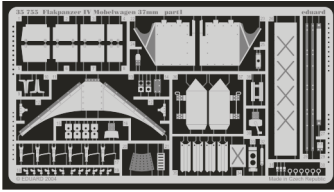

Flakpanzer IV Möbelwagen 37mm

eduard

35 755

1/35 scale detail set for Tamiya kit 35 237 • sada detailů pro model 1/35 Tamiya 35 237

- APPLY EXPRESS MASK AND PAINT BEFORE GLUING
POUŽIT EXPRESS MASK NABARVIT PŘED SLEPENÍM
- SYMETRICAL ASSEMBLY
SYMETRICKÁ MONTÁŽ
- REMOVE
ODSTRANIT
- GRIND
OBROUSIT
- DRILL HOLE
VRTAT OTVOR
- BEND
OHNOUT
- OPTION
VOLBA
- REPLACE
NAHRADIT

ORIGINAL KIT PARTS
PŮVODNÍ DÍLY STAVEBNICE

PHOTO-ETCHED PARTS
LEPTANÉ DÍLY

PARTS TO BE REMOVED
DÍLY K ODSTRANĚNÍ

FILL
TMELIT

- 1.
- 2.
- 3.