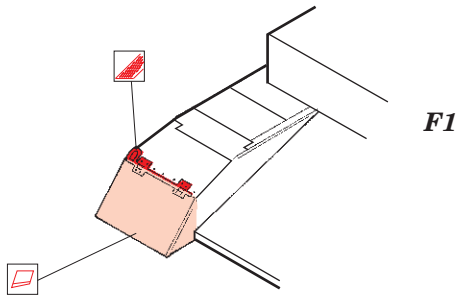

Flakpanzer IV Möbelwagen 37mm

eduard

35 755

1/35 scale detail set for Tamiya kit 35 237 • sada detailů pro model 1/35 Tamiya 35 237

- APPLY EXPRESS MASK AND PAINT BEFORE GLUING
POUŽIT EXPRESS MASK NABARVIT PŘED SLEPENÍM
- SYMETRICAL ASSEMBLY
SYMETRICKÁ MONTÁŽ
- REMOVE
ODSTRANIT
- GRIND
OBROUSIT
- DRILL HOLE
VRTAT OTVOR
- BEND
OHNOUT
- OPTION
VOLBA
- REPLACE
NAHRADIT

ORIGINAL KIT PARTS
PŮVODNÍ DÍLY STAVEBNICE

PHOTO-ETCHED PARTS
LEPTANÉ DÍLY

PARTS TO BE REMOVED
DÍLY K ODSTRANĚNÍ

FILL
TMELIT

- 1.
- 2.
- 3.