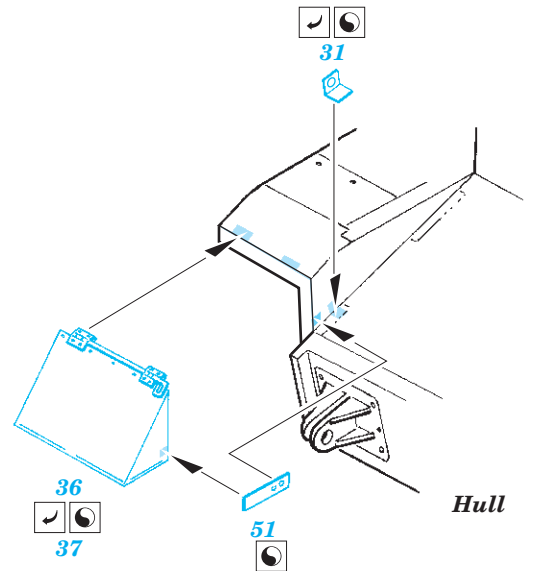

Flakpanzer IV Möbelwagen 37mm

eduard

35 755

1/35 scale detail set for Tamiya kit 35 237 • sada detailů pro model 1/35 Tamiya 35 237

- APPLY EXPRESS MASK AND PAINT BEFORE GLUING
POUŽIT EXPRESS MASK NABARVIT PŘED SLEPENÍM
- SYMETRICAL ASSEMBLY
SYMETRICKÁ MONTÁŽ
- REMOVE
ODSTRANIT
- GRIND
OBROUSIT
- DRILL HOLE
VRTAT OTVOR
- BEND
OHNOUT
- OPTION
VOLBA
- REPLACE
NAHRADIT

ORIGINAL KIT PARTS
PŮVODNÍ DÍLY STAVEBNICE

PHOTO-ETCHED PARTS
LEPTANÉ DÍLY

PARTS TO BE REMOVED
DÍLY K ODSTRANĚNÍ

FILL
TMELIT

- 1.
- 2.
- 3.