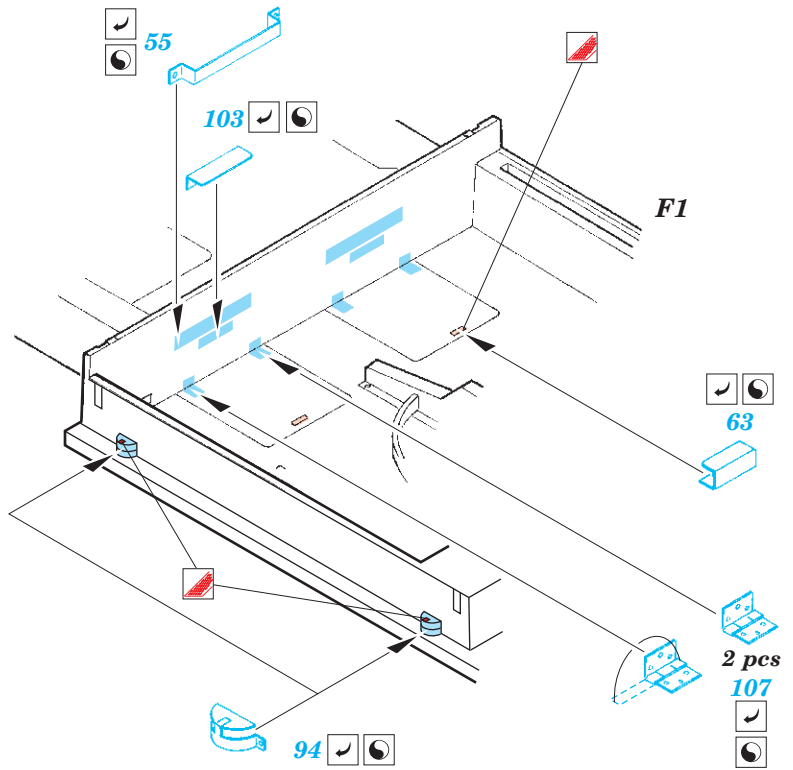

Flakpanzer IV Möbelwagen 37mm

eduard

35 755

1/35 scale detail set for Tamiya kit 35 237 • sada detailů pro model 1/35 Tamiya 35 237

- APPLY EXPRESS MASK AND PAINT BEFORE GLUING
POUŽIT EXPRESS MASK NABARVIT PŘED SLEPENÍM
- SYMETRICAL ASSEMBLY
SYMETRICKÁ MONTÁŽ
- REMOVE
ODSTRANIT
- GRIND
OBROUSIT
- DRILL HOLE
VRTAT OTVOR
- BEND
OHNOUT
- OPTION
VOLBA
- REPLACE
NAHRADIT

ORIGINAL KIT PARTS
PŮVODNÍ DÍLY STAVEBNICE

PHOTO-ETCHED PARTS
LEPTANÉ DÍLY

PARTS TO BE REMOVED
DÍLY K ODSTRANĚNÍ

FILL
TMELIT

- 1.
- 2.
- 3.