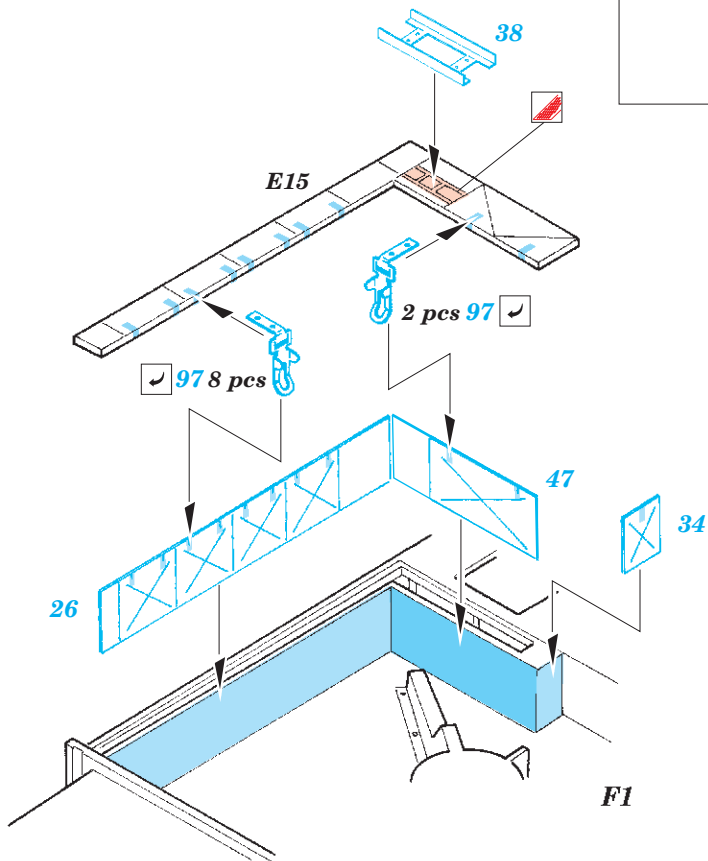

Flakpanzer IV Möbelwagen 37mm

eduard

35 755

1/35 scale detail set for Tamiya kit 35 237 • sada detailů pro model 1/35 Tamiya 35 237

- APPLY EXPRESS MASK AND PAINT BEFORE GLUING
POUŽIT EXPRESS MASK NABARVIT PŘED SLEPENÍM
- SYMETRICAL ASSEMBLY
SYMETRICKÁ MONTÁŽ
- REMOVE
ODSTRANIT
- GRIND
OBROUSIT
- DRILL HOLE
VRTAT OTVOR
- BEND
OHNOUT
- OPTION
VOLBA
- REPLACE
NAHRADIT

ORIGINAL KIT PARTS
PŮVODNÍ DÍLY STAVEBNICE

PHOTO-ETCHED PARTS
LEPTANÉ DÍLY

PARTS TO BE REMOVED
DÍLY K ODSTRANĚNÍ

FILL
TMELIT

- 1.
- 2.
- 3.