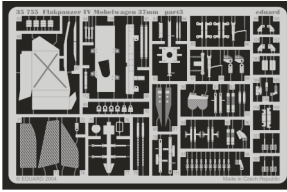

Flakpanzer IV Möbelwagen 37mm

eduard

35 755

1/35 scale detail set for Tamiya kit 35 237 • sada detailů pro model 1/35 Tamiya 35 237

- APPLY EXPRESS MASK AND PAINT BEFORE GLUING
POUŽIT EXPRESS MASK NABARVIT PŘED SLEPENÍM
- SYMETRICAL ASSEMBLY
SYMETRICKÁ MONTÁŽ
- REMOVE
ODSTRANIT
- GRIND
OBROUSIT
- DRILL HOLE
VRTAT OTVOR
- BEND
OHNOUT
- OPTION
VOLBA
- REPLACE
NAHRADIT

ORIGINAL KIT PARTS
PŮVODNÍ DÍLY STAVEBNICE

PHOTO-ETCHED PARTS
LEPTANÉ DÍLY

PARTS TO BE REMOVED
DÍLY K ODSTRANĚNÍ

FILL
TMELIT

- 1.
- 2.
- 3.