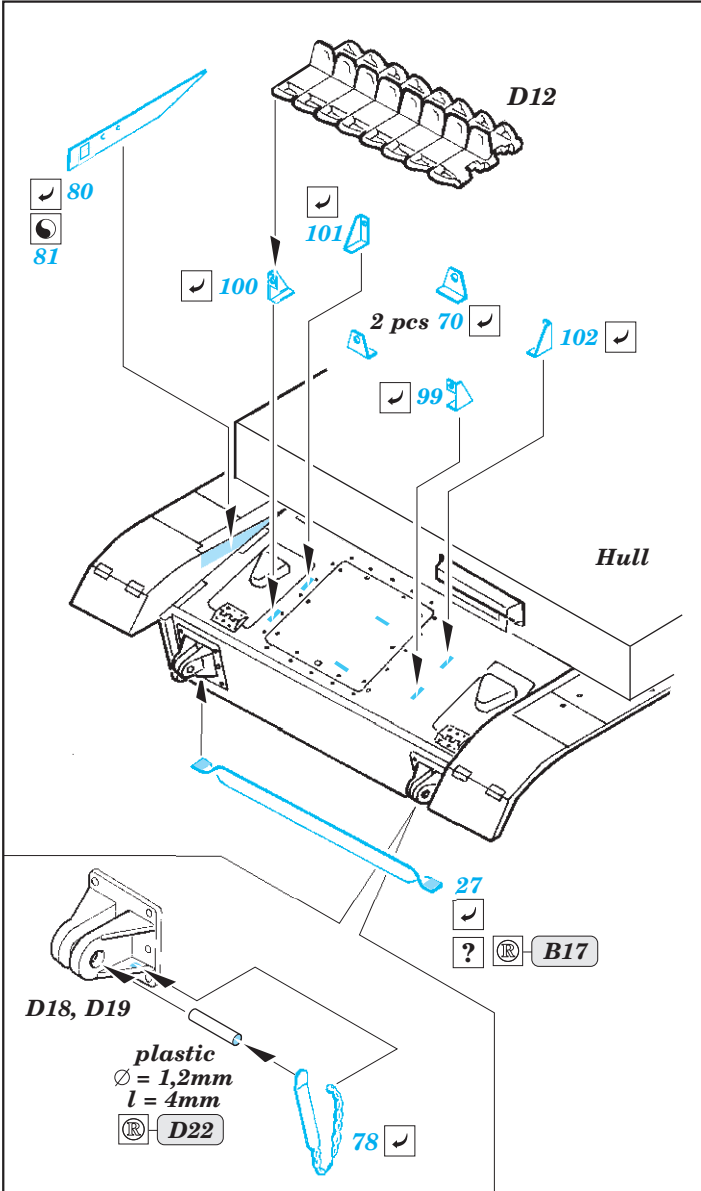

Flakpanzer IV Möbelwagen 37mm

eduard

35 755

1/35 scale detail set for Tamiya kit 35 237 • sada detailů pro model 1/35 Tamiya 35 237

- APPLY EXPRESS MASK AND PAINT BEFORE GLUING
POUŽIT EXPRESS MASK NABARVIT PŘED SLEPENÍM
- SYMETRICAL ASSEMBLY
SYMETRICKÁ MONTÁŽ
- REMOVE
ODSTRANIT
- GRIND
OBROUSIT
- DRILL HOLE
VRTAT OTVOR
- BEND
OHNOUT
- OPTION
VOLBA
- REPLACE
NAHRADIT

ORIGINAL KIT PARTS
PŮVODNÍ DÍLY STAVEBNICE

PHOTO-ETCHED PARTS
LEPTANÉ DÍLY

PARTS TO BE REMOVED
DÍLY K ODSTRANĚNÍ

FILL
TMELIT

- 1.
- 2.
- 3.