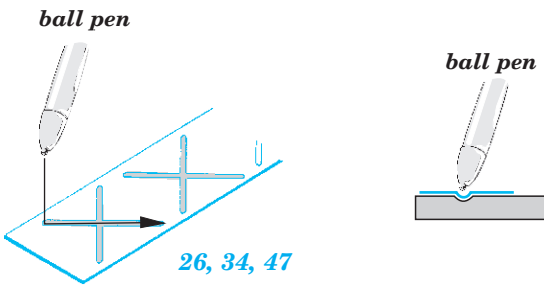

Flakpanzer IV Möbelwagen 37mm

eduard

35 755

1/35 scale detail set for Tamiya kit 35 237 • sada detailů pro model 1/35 Tamiya 35 237

- APPLY EXPRESS MASK AND PAINT BEFORE GLUING
POUŽIT EXPRESS MASK NABARVIT PŘED SLEPENÍM
- SYMETRICAL ASSEMBLY
SYMETRICKÁ MONTÁŽ
- REMOVE
ODSTRANIT
- GRIND
OBROUSIT
- DRILL HOLE
VRTAT OTVOR
- BEND
OHNOUT
- OPTION
VOLBA
- REPLACE
NAHRADIT

ORIGINAL KIT PARTS
PŮVODNÍ DÍLY STAVEBNICE

PHOTO-ETCHED PARTS
LEPTANÉ DÍLY

PARTS TO BE REMOVED
DÍLY K ODSTRANĚNÍ

FILL
TMELIT

- 1.
- 2.
- 3.