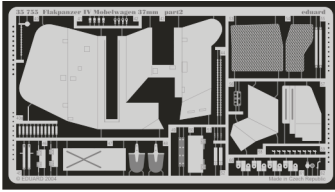

Flakpanzer IV Möbelwagen 37mm

eduard

35 755

1/35 scale detail set for Tamiya kit 35 237 • sada detailů pro model 1/35 Tamiya 35 237

- APPLY EXPRESS MASK AND PAINT BEFORE GLUING
POUŽIT EXPRESS MASK NABARVIT PŘED SLEPENÍM
- SYMETRICAL ASSEMBLY
SYMETRICKÁ MONTÁŽ
- REMOVE
ODSTRANIT
- GRIND
OBROUSIT
- DRILL HOLE
VRTAT OTVOR
- BEND
OHNOUT
- OPTION
VOLBA
- REPLACE
NAHRADIT

ORIGINAL KIT PARTS
PŮVODNÍ DÍLY STAVEBNICE

PHOTO-ETCHED PARTS
LEPTANÉ DÍLY

PARTS TO BE REMOVED
DÍLY K ODSTRANĚNÍ

FILL
TMELIT

- 1.
- 2.
- 3.