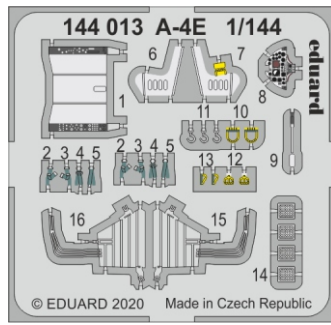

A-4E

eduard

144 013

1/144

detail set for 1/144 EDUARD/PLATZ kit • sada detailů pro stavebnici 1/144 EDUARD/PLATZ

- APPLY EXPRESS MASK AND PAINT BEFORE GLUING
POUŽIT EXPRESS MASK NABARVIT PŘED SLEPENÍM
 - SYMMETRICAL ASSEMBLY
SYMETRICKÁ MONTÁŽ
 - REMOVE
ODSTRANIT
 - GRIND
OBROUSIT
 - DRILL HOLE
VRTAT OTVOR
 - COLORED ETCHED PARTS
LEPTANÉ BAREVNÉ DÍLY
 - ETCHED PARTS
LEPTANÉ NEBAREVNÉ DÍLY
 - ORIGINAL KIT PARTS
PŮVODNÍ DÍLY STAVEBNICE
- BEND
OHNOUT
 - OPTION
VOLBA
 - REPLACE
NAHRADIT

ORIGINAL KIT PARTS PŮVODNÍ DÍLY STAVEBNICE	PHOTO-ETCHED PARTS LEPTANÉ DÍLY	PARTS TO BE REMOVED DÍLY K ODSTRANĚNÍ	FILL TMELIT
---	------------------------------------	--	----------------