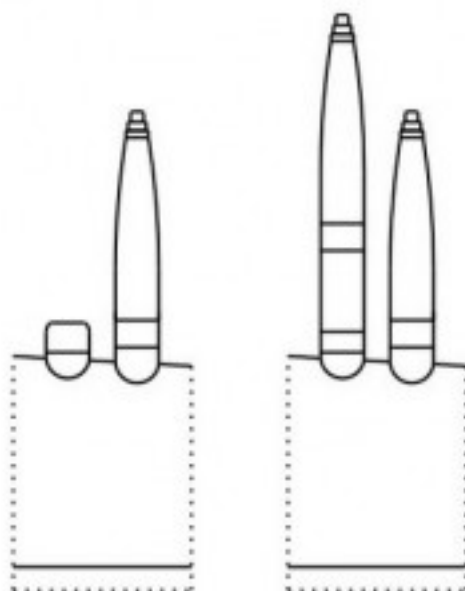

**1:48**  
AIR MASTER SERIES  
AM-48-006

**SPITFIRE E WING - LATE**  
HISPANO 20MM CANNONS  
& .50 CAL IN FAIRINGS

SPITFIRE SKRZYDŁO E - TYP PÓŹNY

**SET INCLUDES**  
ZESTAW ZAWIERA

**INSTRUCTION**  
INSTRUKCJA

INSERT THE METAL PARTS USING CYANOACRYLATE ADHESIVES.

METALOWE CZĘŚCI WKLEJAĆ, UŻYWAJĄC KLEJU CYJANDAKRYLOWEGO (NP. SUPER GLUE).

**MOUNTING POSITION (1:1 SCALE)**  
MIEJSCE ZAMONTOWANIA

EXAMPLES