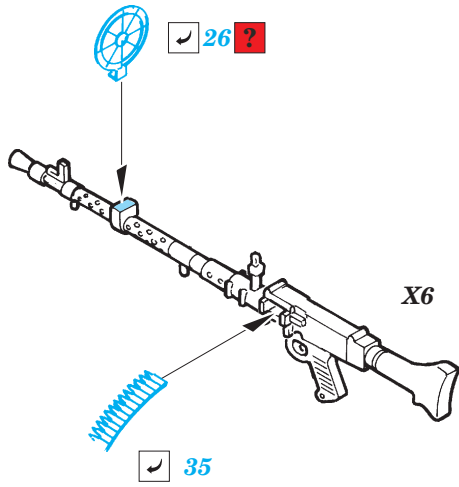

Sd.Kfz.251/4 Ausf.C

eduard

35 869

1/35 scale detail set for AFV kit 35078 • sada detailů pro model 1/35 AFV 35078

- APPLY EXPRESS MASK AND PAINT BEFORE GLUING
POUŽIT EXPRESS MASK NABARVIT PŘED SLEPENÍM
- SYMMETRICAL ASSEMBLY
SYMETRICKÁ MONTÁŽ
- REMOVE
ODSTRANIT
- GRIND
OBROUSIT
- DRILL HOLE
VRTAT OTVOR
- BEND
OHNOUT
- OPTION
VOLBA
- REPLACE
NAHRADIT

print

ORIGINAL KIT PARTS
PŮVODNÍ DÍLY STAVEBNICE

PHOTO-ETCHED PARTS
LEPTANÉ DÍLY

PARTS TO BE REMOVED
DÍLY K ODSTRANĚNÍ

FILL
TMELIT

2 pcs

6 pcs

REFERENCES: