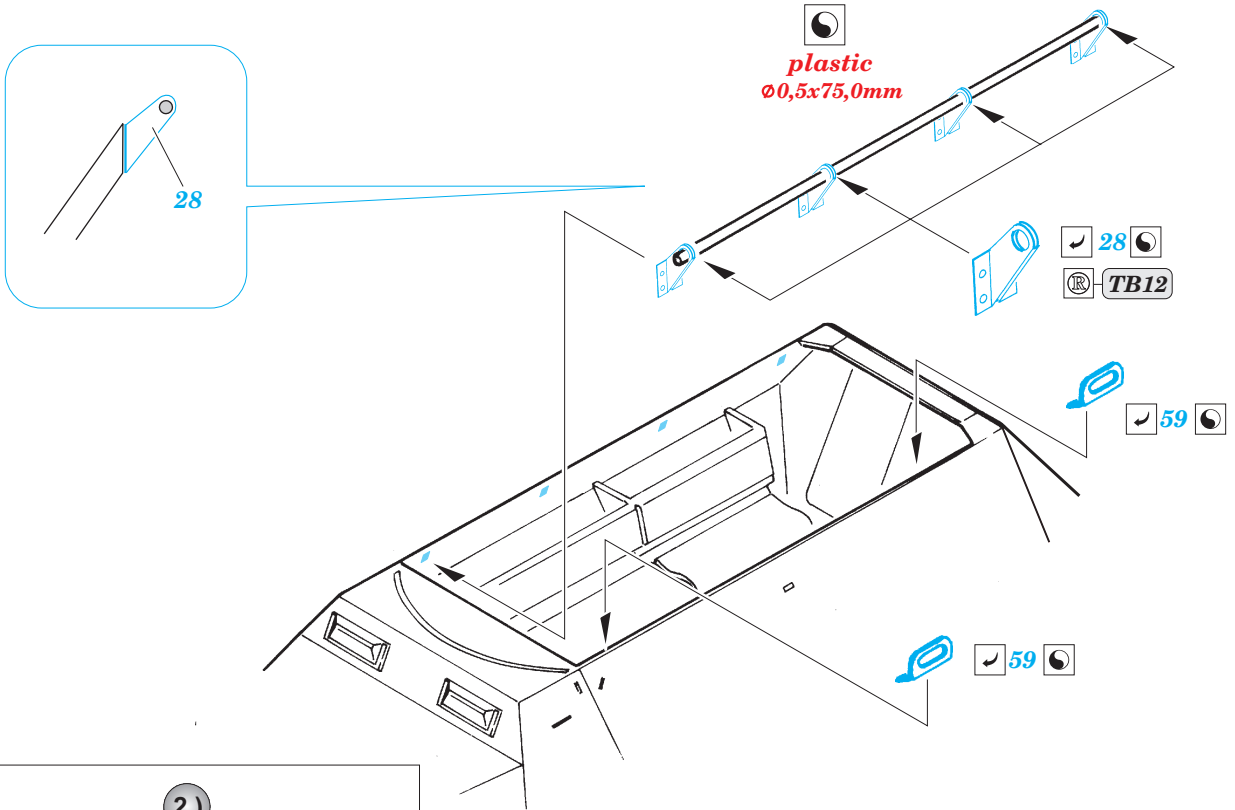

print

ORIGINAL KIT PARTS
PŮVODNÍ DÍLY STAVEBNICE

PHOTO-ETCHED PARTS
LEPTANÉ DÍLY

PARTS TO BE REMOVED
DÍLY K ODSTRANĚNÍ

FILL
TMELIT

2 pcs

6 pcs

REFERENCES: