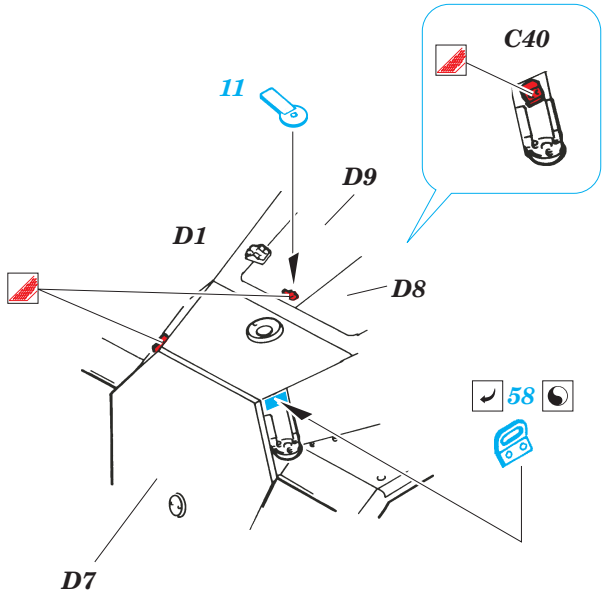

Sd.Kfz.251/4 Ausf.C

eduard

35 869

1/35 scale detail set for AFV kit 35078 • sada detailů pro model 1/35 AFV 35078

- APPLY EXPRESS MASK AND PAINT BEFORE GLUING
POUŽIT EXPRESS MASK NABARVIT PŘED SLEPENÍM
- SYMMETRICAL ASSEMBLY
SYMETRICKÁ MONTÁŽ
- REMOVE
ODSTRANIT
- GRIND
OBROUSIT
- DRILL HOLE
VRTAT OTVOR
- BEND
OHNOUT
- OPTION
VOLBA
- REPLACE
NAHRADIT

print

ORIGINAL KIT PARTS
PŮVODNÍ DÍLY STAVEBNICE

PHOTO-ETCHED PARTS
LEPTANÉ DÍLY

PARTS TO BE REMOVED
DÍLY K ODSTRANĚNÍ

FILL
TMELIT

2 pcs

6 pcs

REFERENCES: