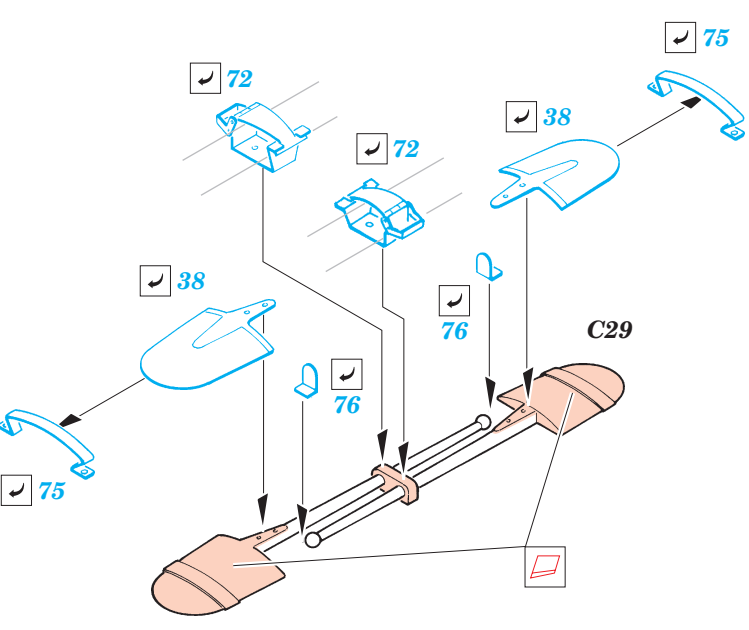

Sd.Kfz.251/4 Ausf.C

eduard

35 869

1/35 scale detail set for AFV kit 35078 • sada detailů pro model 1/35 AFV 35078

- APPLY EXPRESS MASK AND PAINT BEFORE GLUING
POUŽIT EXPRESS MASK NABARVIT PŘED SLEPENÍM
- SYMMETRICAL ASSEMBLY
SYMETRICKÁ MONTÁŽ
- REMOVE
ODSTRANIT
- GRIND
OBROUSIT
- DRILL HOLE
VRTAT OTVOR
- BEND
OHNOUT
- OPTION
VOLBA
- REPLACE
NAHRADIT

print

ORIGINAL KIT PARTS
PŮVODNÍ DÍLY STAVEBNICE

PHOTO-ETCHED PARTS
LEPTANÉ DÍLY

PARTS TO BE REMOVED
DÍLY K ODSTRANĚNÍ

FILL
TMELIT

2 pcs

6 pcs

REFERENCES: