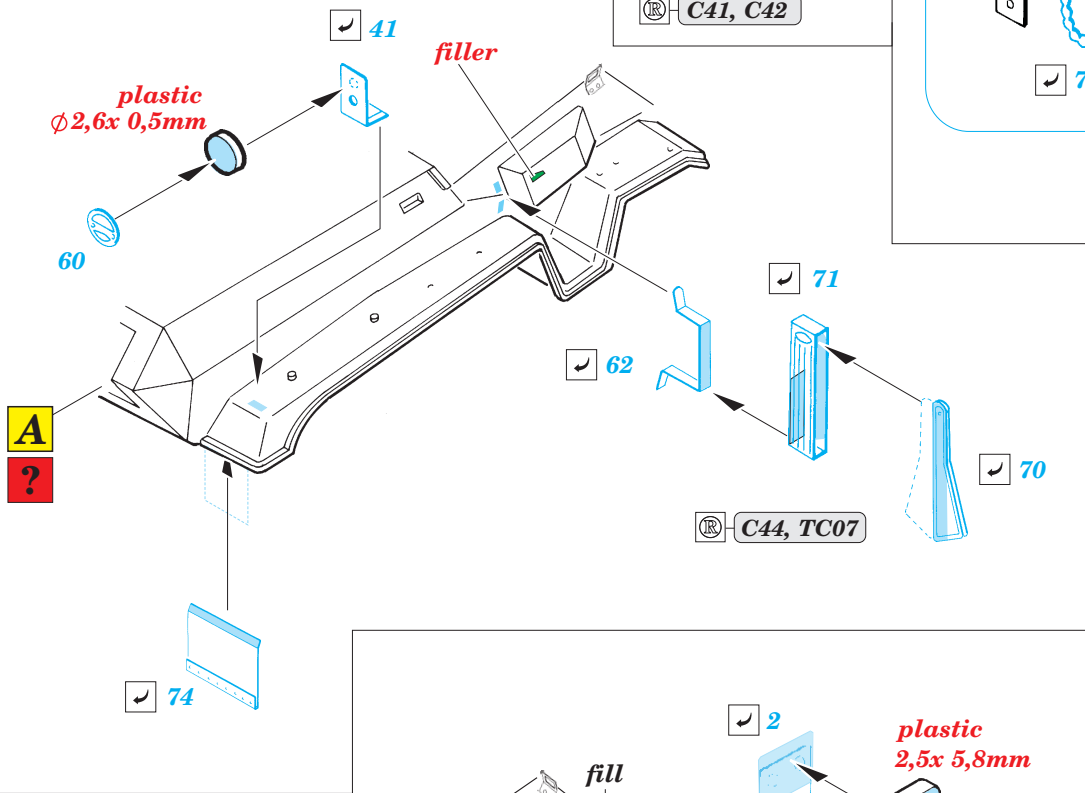

Sd.Kfz.251/4 Ausf.C

eduard

35 869

1/35 scale detail set for AFV kit 35078 • sada detailů pro model 1/35 AFV 35078

- APPLY EXPRESS MASK AND PAINT BEFORE GLUING
POUŽIT EXPRESS MASK NABARVIT PŘED SLEPENÍM
- SYMMETRICAL ASSEMBLY
SYMETRICKÁ MONTÁŽ
- REMOVE
ODSTRANIT
- GRIND
OBROUSIT
- DRILL HOLE
VRTAT OTVOR
- BEND
OHNOUT
- OPTION
VOLBA
- REPLACE
NAHRADIT

print

ORIGINAL KIT PARTS
PŮVODNÍ DÍLY STAVEBNICE

PHOTO-ETCHED PARTS
LEPTANÉ DÍLY

PARTS TO BE REMOVED
DÍLY K ODSTRANĚNÍ

FILL
TMELIT

2 pcs

6 pcs

REFERENCES: