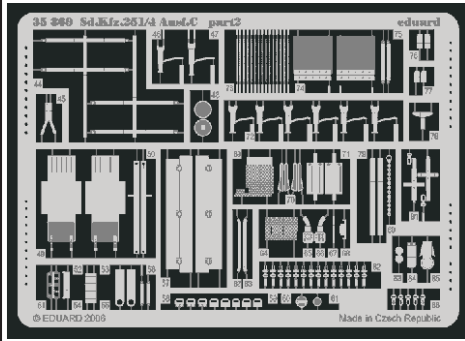

Sd.Kfz.251/4 Ausf.C

eduard

35 869

1/35 scale detail set for AFV kit 35078 • sada detailů pro model 1/35 AFV 35078

- APPLY EXPRESS MASK AND PAINT BEFORE GLUING
POUŽIT EXPRESS MASK NABARVIT PŘED SLEPENÍM
- SYMMETRICAL ASSEMBLY
SYMETRICKÁ MONTÁŽ
- REMOVE
ODSTRANIT
- GRIND
OBROUSIT
- DRILL HOLE
VRTAT OTVOR
- BEND
OHNOUT
- OPTION
VOLBA
- REPLACE
NAHRADIT

print

ORIGINAL KIT PARTS
PŮVODNÍ DÍLY STAVEBNICE

PHOTO-ETCHED PARTS
LEPTANÉ DÍLY

PARTS TO BE REMOVED
DÍLY K ODSTRANĚNÍ

FILL
TMELIT

2 pcs

6 pcs

REFERENCES: