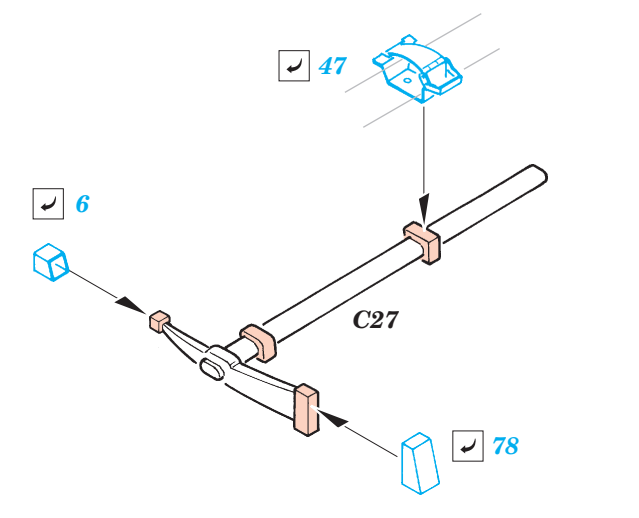

Sd.Kfz.251/4 Ausf.C

eduard

35 869

1/35 scale detail set for AFV kit 35078 • sada detailů pro model 1/35 AFV 35078

- APPLY EXPRESS MASK AND PAINT BEFORE GLUING
POUŽIT EXPRESS MASK NABARVIT PŘED SLEPENÍM
- SYMMETRICAL ASSEMBLY
SYMETRICKÁ MONTÁŽ
- REMOVE
ODSTRANIT
- GRIND
OBROUSIT
- DRILL HOLE
VRTAT OTVOR
- BEND
OHNOUT
- OPTION
VOLBA
- REPLACE
NAHRADIT

print

ORIGINAL KIT PARTS
PŮVODNÍ DÍLY STAVEBNICE

PHOTO-ETCHED PARTS
LEPTANÉ DÍLY

PARTS TO BE REMOVED
DÍLY K ODSTRANĚNÍ

FILL
TMELIT

2 pcs

6 pcs

REFERENCES: