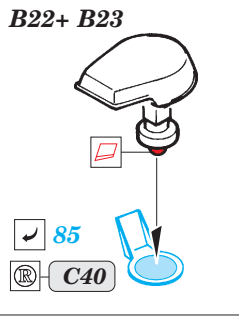

print

ORIGINAL KIT PARTS
PŮVODNÍ DÍLY STAVEBNICE

PHOTO-ETCHED PARTS
LEPTANÉ DÍLY

PARTS TO BE REMOVED
DÍLY K ODSTRANĚNÍ

FILL
TMELIT

2 pcs

6 pcs

REFERENCES: