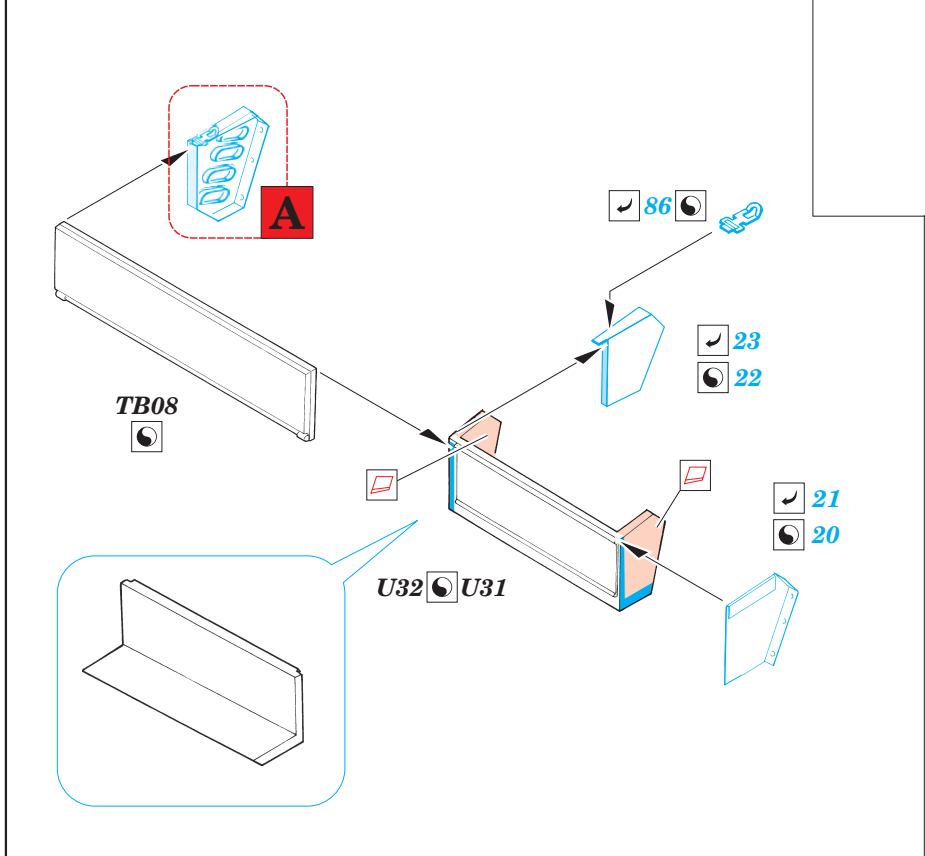

Sd.Kfz.251/4 Ausf.C

eduard

35 869

1/35 scale detail set for AFV kit 35078 • sada detailů pro model 1/35 AFV 35078

- APPLY EXPRESS MASK AND PAINT BEFORE GLUING
POUŽIT EXPRESS MASK NABARVIT PŘED SLEPENÍM
- SYMMETRICAL ASSEMBLY
SYMETRICKÁ MONTÁŽ
- REMOVE
ODSTRANIT
- GRIND
OBROUSIT
- DRILL HOLE
VRTAT OTVOR
- BEND
OHNOUT
- OPTION
VOLBA
- REPLACE
NAHRADIT

print

ORIGINAL KIT PARTS
PŮVODNÍ DÍLY STAVEBNICE

PHOTO-ETCHED PARTS
LEPTANÉ DÍLY

PARTS TO BE REMOVED
DÍLY K ODSTRANĚNÍ

FILL
TMELIT

2 pcs

6 pcs

REFERENCES: