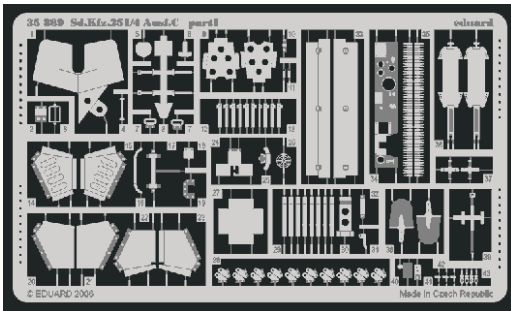

Sd.Kfz.251/4 Ausf.C

eduard

35 869

1/35 scale detail set for AFV kit 35078 • sada detailů pro model 1/35 AFV 35078

- APPLY EXPRESS MASK AND PAINT BEFORE GLUING
POUŽIT EXPRESS MASK NABARVIT PŘED SLEPENÍM
- SYMMETRICAL ASSEMBLY
SYMETRICKÁ MONTÁŽ
- REMOVE
ODSTRANIT
- GRIND
OBROUSIT
- DRILL HOLE
VRTAT OTVOR
- BEND
OHNOUT
- OPTION
VOLBA
- REPLACE
NAHRADIT

print

ORIGINAL KIT PARTS
PŮVODNÍ DÍLY STAVEBNICE

PHOTO-ETCHED PARTS
LEPTANÉ DÍLY

PARTS TO BE REMOVED
DÍLY K ODSTRANĚNÍ

FILL
TMELIT

2 pcs

6 pcs

REFERENCES: