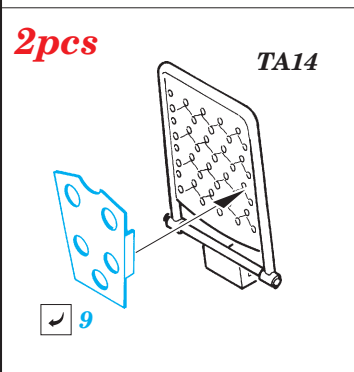

Sd.Kfz.251/4 Ausf.C

eduard

35 869

1/35 scale detail set for AFV kit 35078 • sada detailů pro model 1/35 AFV 35078

- APPLY EXPRESS MASK AND PAINT BEFORE GLUING
POUŽIT EXPRESS MASK NABARVIT PŘED SLEPENÍM
- SYMMETRICAL ASSEMBLY
SYMETRICKÁ MONTÁŽ
- REMOVE
ODSTRANIT
- GRIND
OBROUSIT
- DRILL HOLE
VRTAT OTVOR
- BEND
OHNOUT
- OPTION
VOLBA
- REPLACE
NAHRADIT

print

ORIGINAL KIT PARTS
PŮVODNÍ DÍLY STAVEBNICE

PHOTO-ETCHED PARTS
LEPTANÉ DÍLY

PARTS TO BE REMOVED
DÍLY K ODSTRANĚNÍ

FILL
TMELIT

2 pcs

6 pcs

REFERENCES: