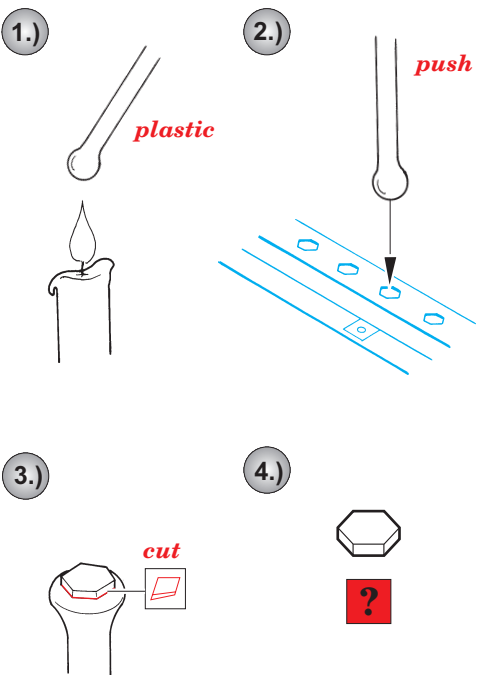

Sd.Kfz.251/4 Ausf.C

eduard

35 869

1/35 scale detail set for AFV kit 35078 • sada detailů pro model 1/35 AFV 35078

- APPLY EXPRESS MASK AND PAINT BEFORE GLUING
POUŽIT EXPRESS MASK NABARVIT PŘED SLEPENÍM
- SYMMETRICAL ASSEMBLY
SYMETRICKÁ MONTÁŽ
- REMOVE
ODSTRANIT
- GRIND
OBROUSIT
- DRILL HOLE
VRTAT OTVOR
- BEND
OHNOUT
- OPTION
VOLBA
- REPLACE
NAHRADIT

print

ORIGINAL KIT PARTS
PŮVODNÍ DÍLY STAVEBNICE

PHOTO-ETCHED PARTS
LEPTANÉ DÍLY

PARTS TO BE REMOVED
DÍLY K ODSTRANĚNÍ

FILL
TMELIT

2 pcs

6 pcs

REFERENCES: