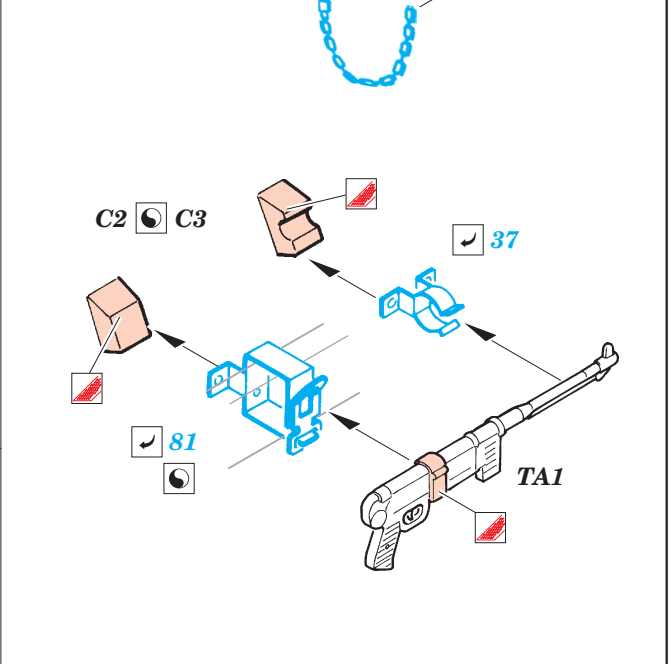

Sd.Kfz.251/4 Ausf.C

eduard

35 869

1/35 scale detail set for AFV kit 35078 • sada detailů pro model 1/35 AFV 35078

- APPLY EXPRESS MASK AND PAINT BEFORE GLUING
POUŽIT EXPRESS MASK NABARVIT PŘED SLEPENÍM
- SYMMETRICAL ASSEMBLY
SYMETRICKÁ MONTÁŽ
- REMOVE
ODSTRANIT
- GRIND
OBROUSIT
- DRILL HOLE
VRTAT OTVOR
- BEND
OHNOUT
- OPTION
VOLBA
- REPLACE
NAHRADIT

print

ORIGINAL KIT PARTS
PŮVODNÍ DÍLY STAVEBNICE

PHOTO-ETCHED PARTS
LEPTANÉ DÍLY

PARTS TO BE REMOVED
DÍLY K ODSTRANĚNÍ

FILL
TMELIT

2 pcs

6 pcs

REFERENCES: