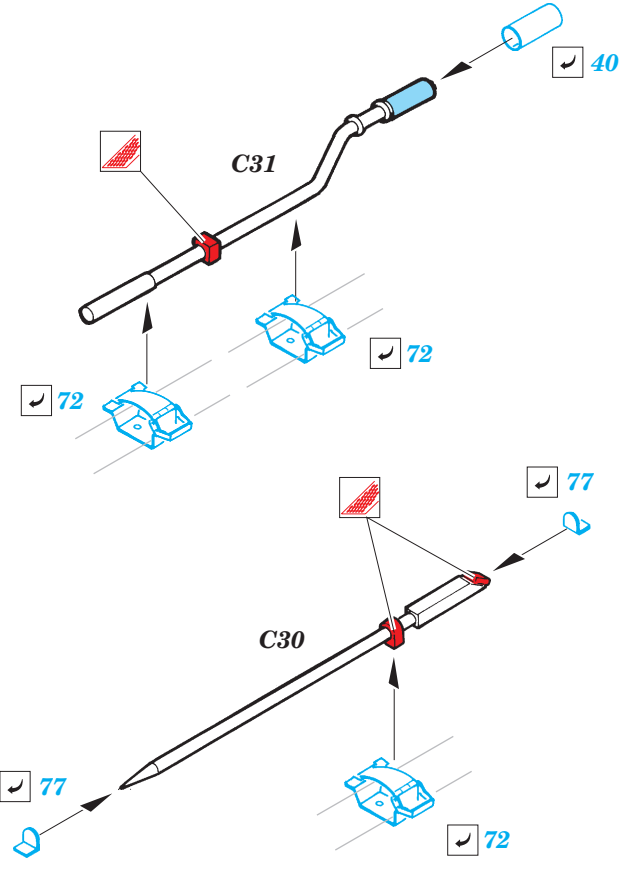

Sd.Kfz.251/4 Ausf.C

eduard

35 869

1/35 scale detail set for AFV kit 35078 • sada detailů pro model 1/35 AFV 35078

- APPLY EXPRESS MASK AND PAINT BEFORE GLUING
POUŽIT EXPRESS MASK NABARVIT PŘED SLEPENÍM
- SYMMETRICAL ASSEMBLY
SYMETRICKÁ MONTÁŽ
- REMOVE
ODSTRANIT
- GRIND
OBROUSIT
- DRILL HOLE
VRTAT OTVOR
- BEND
OHNOUT
- OPTION
VOLBA
- REPLACE
NAHRADIT

print

ORIGINAL KIT PARTS
PŮVODNÍ DÍLY STAVEBNICE

PHOTO-ETCHED PARTS
LEPTANÉ DÍLY

PARTS TO BE REMOVED
DÍLY K ODSTRANĚNÍ

FILL
TMELIT

2 pcs

6 pcs

REFERENCES: