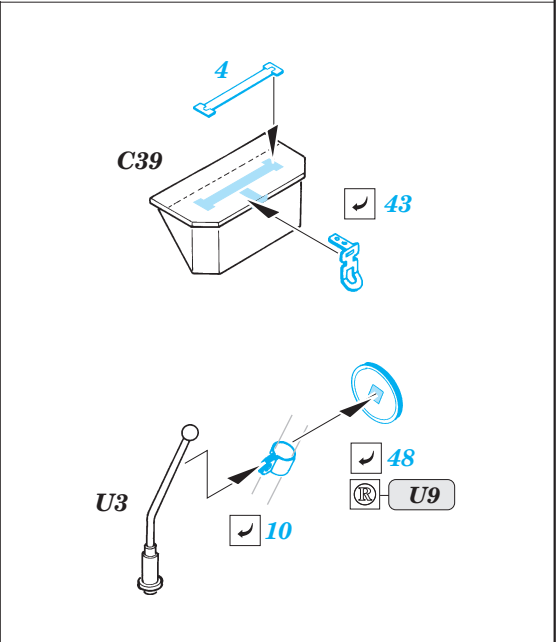

Sd.Kfz.251/4 Ausf.C

eduard

35 869

1/35 scale detail set for AFV kit 35078 • sada detailů pro model 1/35 AFV 35078

- APPLY EXPRESS MASK AND PAINT BEFORE GLUING
POUŽIT EXPRESS MASK NABARVIT PŘED SLEPENÍM
- SYMMETRICAL ASSEMBLY
SYMETRICKÁ MONTÁŽ
- REMOVE
ODSTRANIT
- GRIND
OBROUSIT
- DRILL HOLE
VRTAT OTVOR
- BEND
OHNOUT
- OPTION
VOLBA
- REPLACE
NAHRADIT

print

ORIGINAL KIT PARTS
PŮVODNÍ DÍLY STAVEBNICE

PHOTO-ETCHED PARTS
LEPTANÉ DÍLY

PARTS TO BE REMOVED
DÍLY K ODSTRANĚNÍ

FILL
TMELIT

2 pcs

6 pcs

REFERENCES: