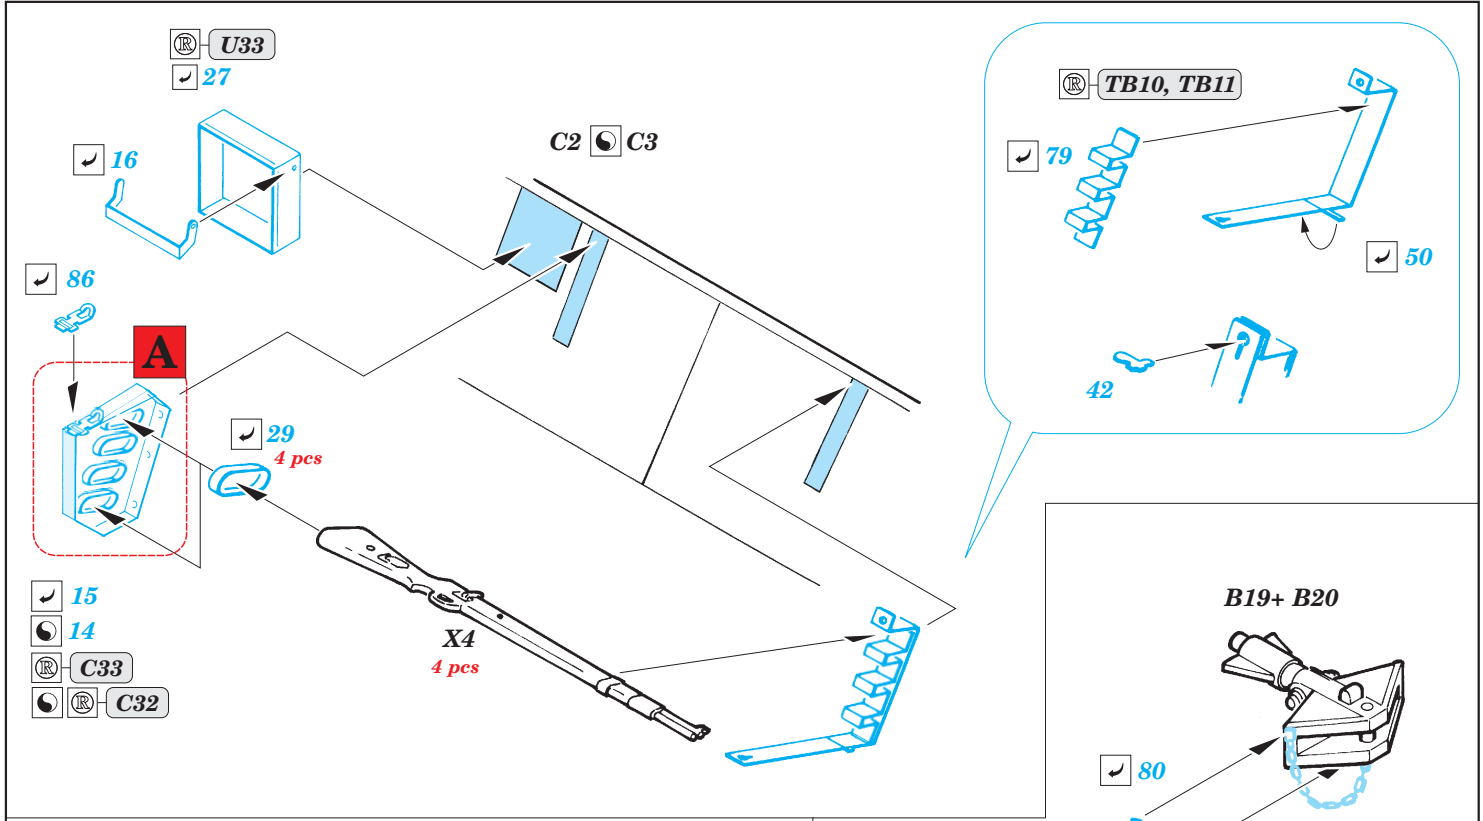

print

ORIGINAL KIT PARTS
PŮVODNÍ DÍLY STAVEBNICE

PHOTO-ETCHED PARTS
LEPTANÉ DÍLY

PARTS TO BE REMOVED
DÍLY K ODSTRANĚNÍ

FILL
TMELIT

2 pcs

6 pcs

REFERENCES: