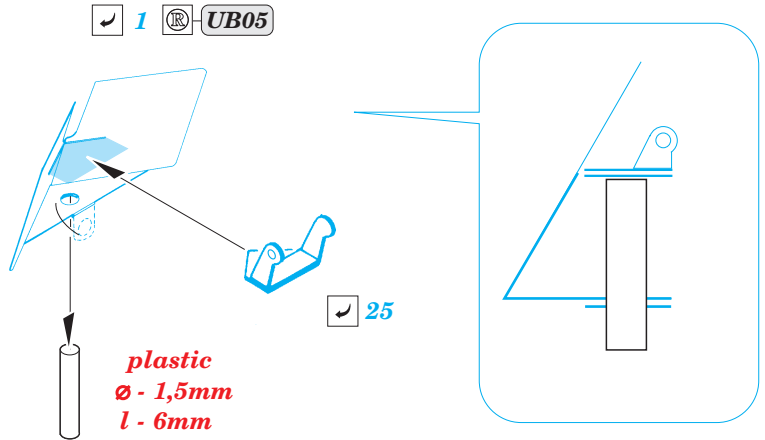

print

ORIGINAL KIT PARTS
PŮVODNÍ DÍLY STAVEBNICE

PHOTO-ETCHED PARTS
LEPTANÉ DÍLY

PARTS TO BE REMOVED
DÍLY K ODSTRANĚNÍ

FILL
TMELIT

2 pcs

6 pcs

REFERENCES: