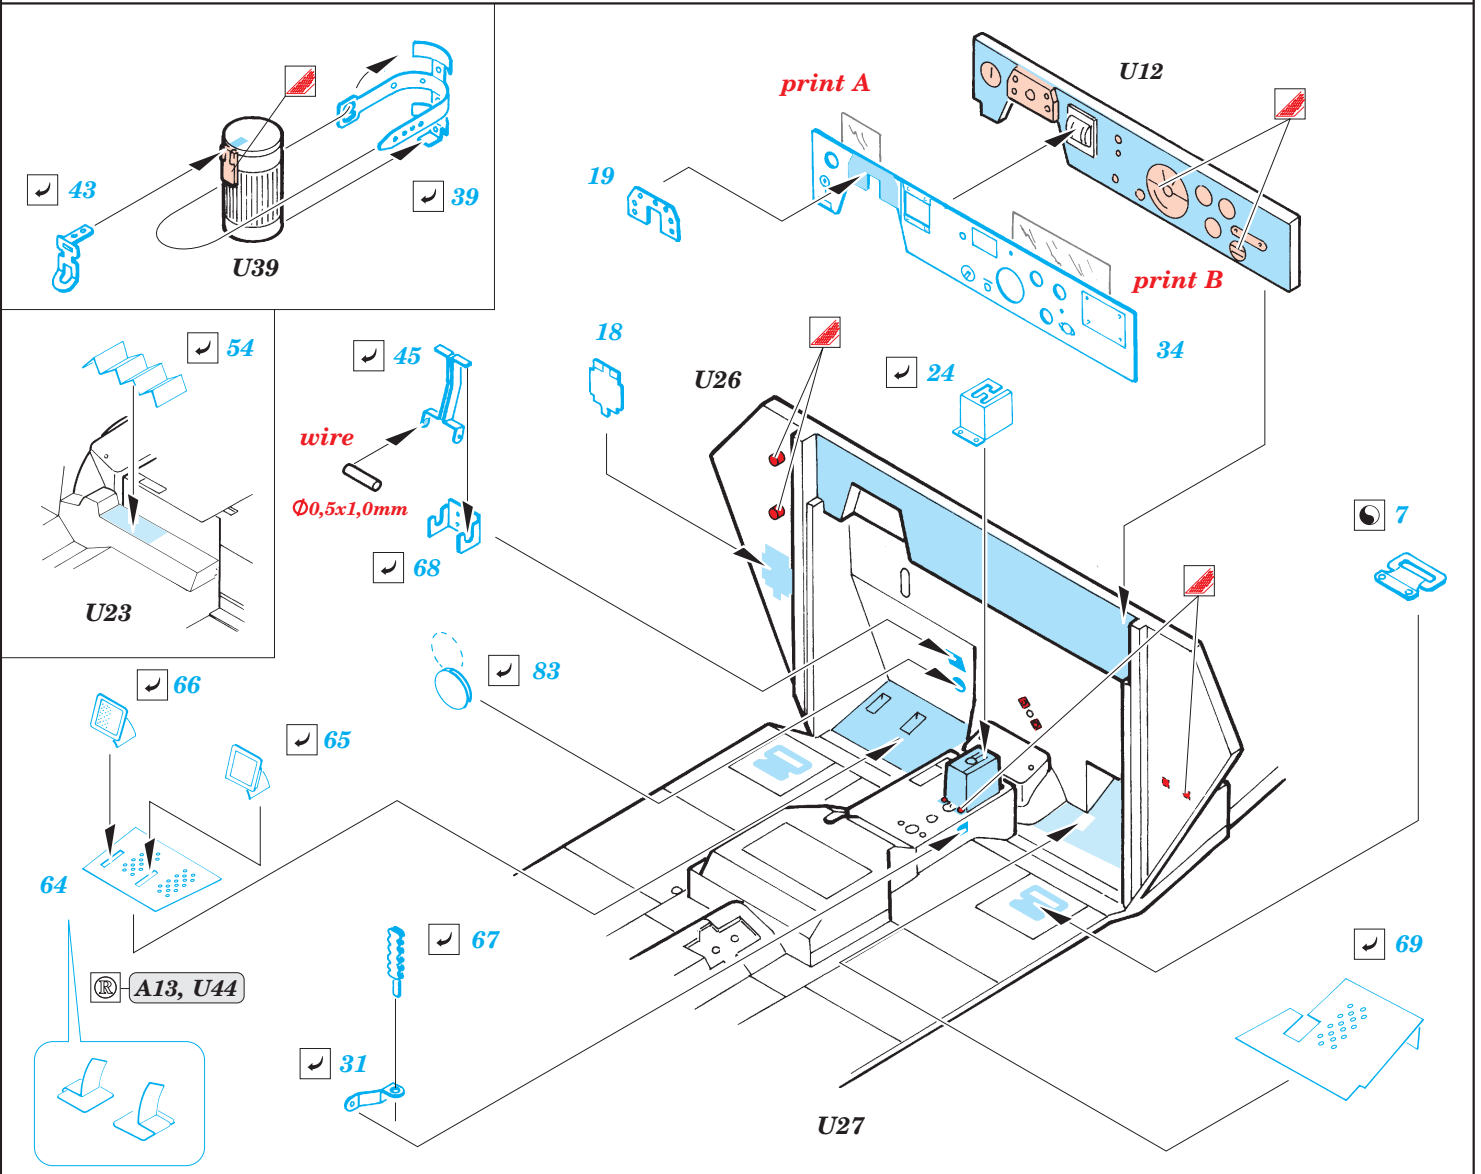

print

ORIGINAL KIT PARTS
PŮVODNÍ DÍLY STAVEBNICE

PHOTO-ETCHED PARTS
LEPTANÉ DÍLY

PARTS TO BE REMOVED
DÍLY K ODSTRANĚNÍ

FILL
TMELIT

2 pcs

6 pcs

REFERENCES: