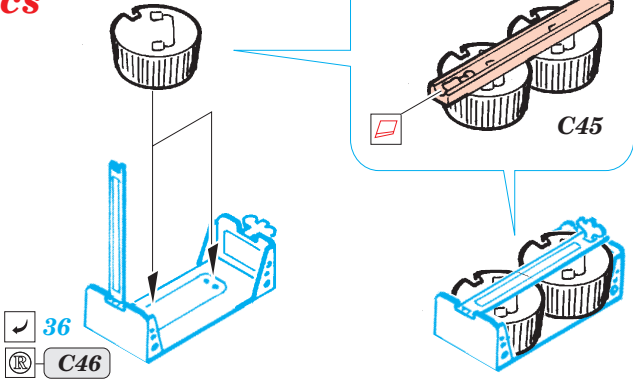

Sd.Kfz.251/4 Ausf.C

eduard

35 869

1/35 scale detail set for AFV kit 35078 • sada detailů pro model 1/35 AFV 35078

- APPLY EXPRESS MASK AND PAINT BEFORE GLUING
POUŽIT EXPRESS MASK NABARVIT PŘED SLEPENÍM
- SYMMETRICAL ASSEMBLY
SYMETRICKÁ MONTÁŽ
- REMOVE
ODSTRANIT
- GRIND
OBROUSIT
- DRILL HOLE
VRTAT OTVOR
- BEND
OHNOUT
- OPTION
VOLBA
- REPLACE
NAHRADIT

print

ORIGINAL KIT PARTS
PŮVODNÍ DÍLY STAVEBNICE

PHOTO-ETCHED PARTS
LEPTANÉ DÍLY

PARTS TO BE REMOVED
DÍLY K ODSTRANĚNÍ

FILL
TMELIT

2 pcs

6 pcs

REFERENCES: