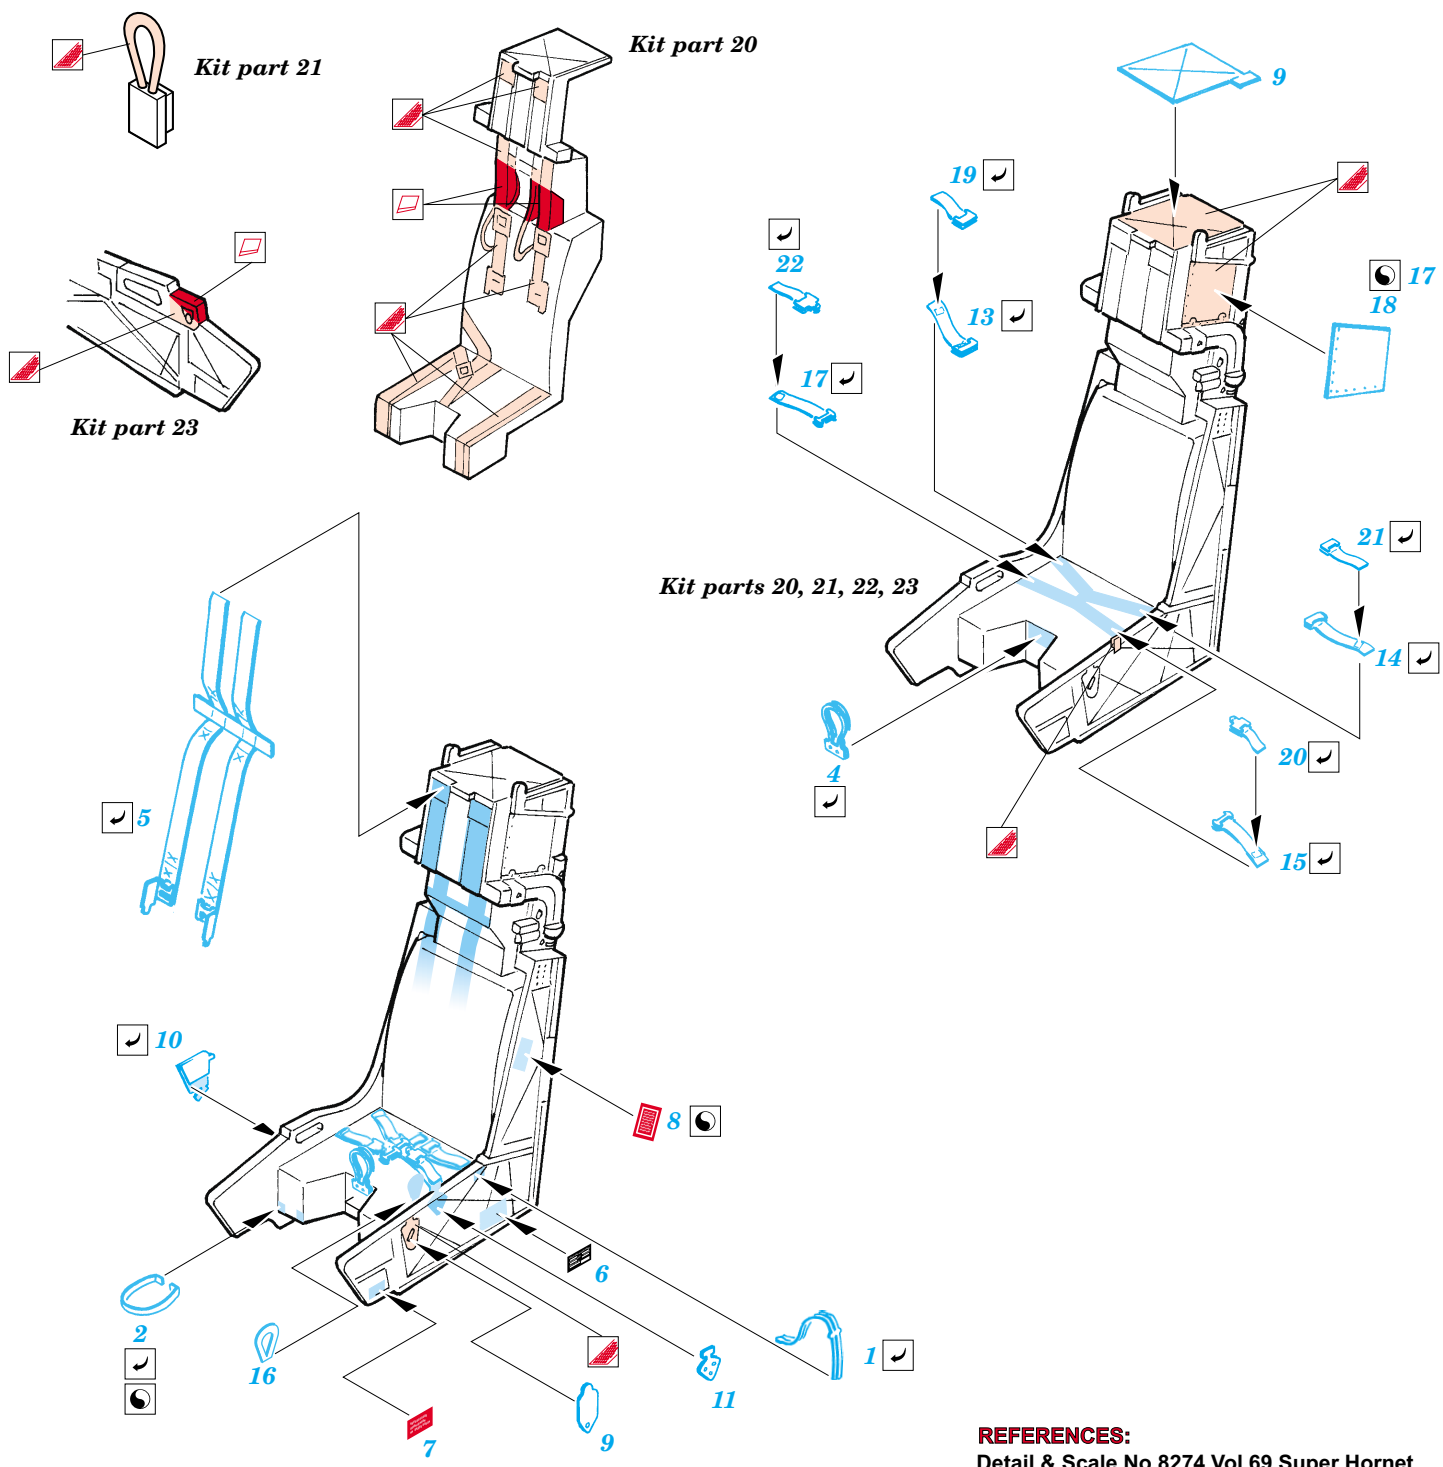

F-18E Super Hornet ejection seat

1/48 scale detail set for Revell kit • sada detailů pro model 1/48 Revell

eduard

49 033

- APPLY EXPRESS MASK AND PAINT BEFORE GLUING
POUŽIT EXPRESS MASK NABARVIT PŘED SLEPENÍM
- SYMMETRICAL ASSEMBLY
SYMETRICKÁ MONTÁŽ
- REMOVE
ODSTRANIT
- GRIND
OBROUSIT
- DRILL HOLE
VRTAT OTVOR
- BEND
OHNOUT
- OPTION
VOLBA
- REPLACE
NAHRADIT

ORIGINAL KIT PARTS
PŮVODNÍ DÍLY STAVEBNICE
 PHOTO-ETCHED PARTS
LEPTANÉ DÍLY
 PARTS TO BE REMOVED
DÍLY K ODSTRANĚNÍ
 FILL
TMELIT

REFERENCES:
Detail & Scale No.8274 Vol.69 Super Hornet