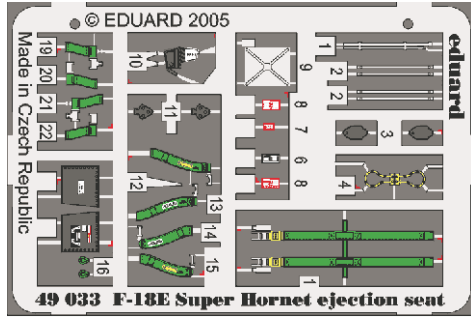

F-18E Super Hornet ejection seat

1/48 scale detail set for Revell kit • sada detailů pro model 1/48 Revell

eduard

49 033

- APPLY EXPRESS MASK AND PAINT BEFORE GLUING
POUŽIT EXPRESS MASK NABARVIT PŘED SLEPENÍM
- SYMMETRICAL ASSEMBLY
SYMETRICKÁ MONTÁŽ
- REMOVE
ODSTRANIT
- GRIND
OBROUSIT
- DRILL HOLE
VRTAT OTVOR
- BEND
OHNOUT
- OPTION
VOLBA
- REPLACE
NAHRADIT

ORIGINAL KIT PARTS
PŮVODNÍ DÍLY STAVEBNICE
 PHOTO-ETCHED PARTS
LEPTANÉ DÍLY
 PARTS TO BE REMOVED
DÍLY K ODSTRANĚNÍ
 FILL
TMELIT

REFERENCES:
Detail & Scale No.8274 Vol.69 Super Hornet