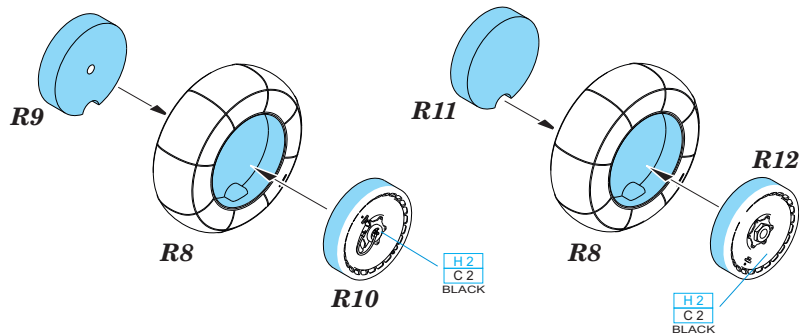

# 648 134 Ju 88 wheels late

For Dragon kit - pro stavebnici Dragon

1/48

**BRASSIN**

**BRASSIN**

**eduard**

**BEST BRASS RESIN AROUND!**

 SYMMETRICAL ASSEMBLY  
SYMETRICKÁ MONTÁŽ

- |   |   |
|---|---|
|  REMOVE<br>ODSTRANIT        |  BEND<br>OHNOUT       |
|  GRIND<br>OBROUSIT         |  OPTION<br>VOLBA     |
|  DRILL HOLE<br>VRTAT OTVOR |  REPLACE<br>NAHRADIT |

*plastic*  
A6

*plastic*  
A7