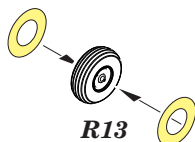

plastic
A7

R13