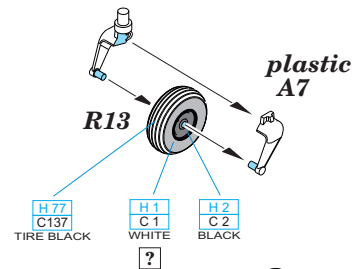

- |   |   |
|---|---|
|  REMOVE<br>ODSTRANIT        |  BEND<br>OHNOUT       |
|  GRIND<br>OBROUSIT         |  OPTION<br>VOLBA     |
|  DRILL HOLE<br>VRTAT OTVOR |  REPLACE<br>NAHRADIT |

*plastic*  
A6

*plastic*  
A7

**R13**

**R8**  
2 pcs.

**H77**  
C137  
TIRE BLACK

**H2**  
C2  
BLACK

*plastic*  
A11

*plastic*  
A12

*plastic*  
A6

**H77**  
C137  
TIRE BLACK

**H1**  
C1  
WHITE

**H2**  
C2  
BLACK

**?**

648134

CORRECT POSITION OF WHEELS

**H70**  
C60  
RLM02

**?**

**H67**  
C115  
LIGHT BLUE