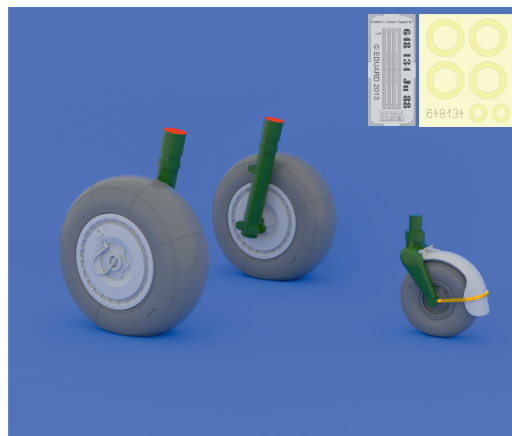

## COLOURS

GSI Creos (GUNZE)			Mr.METAL COLOR	
AQUEOUS	Mr.COLOR			
[H 1]	[C 1]	WHITE		
[H 2]	[C 2]	BLACK		
[H67]	[C115]	LIGHT BLUE		
[H70]	[C60]	RLM02		
[H77]	[C137]	TIRE BLACK		

This product contains metal and resin detail parts for upgrading scale plastic models. When selecting this set make sure that it is for the kit mentioned in product name as these sets are made specifically for that kit. When upgrading the model some cutting or corrections may be necessary for parts to fit accurately. **WARNING!** This set contains small and sharp parts. Work carefully in a ventilated and well-lit room. Safety glasses are recommended. This product is not suitable for children below 14 years of age.

Tento výrobek obsahuje leptané a odlévané detaily pro úpravu a vylepšení plastického modelu. Při výběru sady kovových detailů zkontrolujte, zda je určena pro model, který chcete upravit. Model, pro který je sada určena, je uveden u názvu výrobku. Pro přesnou aplikaci kovových a odlévaných dílů může být zapotřebí upravit díly upravovaného modelu. **POZOR!** Sada obsahuje malé ostré díly. Pracujte ve větrané a dobře osvětlené místnosti. Doporučujeme použití ochranných brýlí. Tento výrobek není vhodný pro děti mladší 14 let.

# 648 134 Ju 88 wheels late

For Dragon kit - pro stavebnici Dragon

1/48

**BRASSIN**

**BRASSIN**

**eduard**

**BEST BRASS RESIN AROUND!**

 SYMMETRICAL ASSEMBLY  
SYMETRICKÁ MONTÁŽ