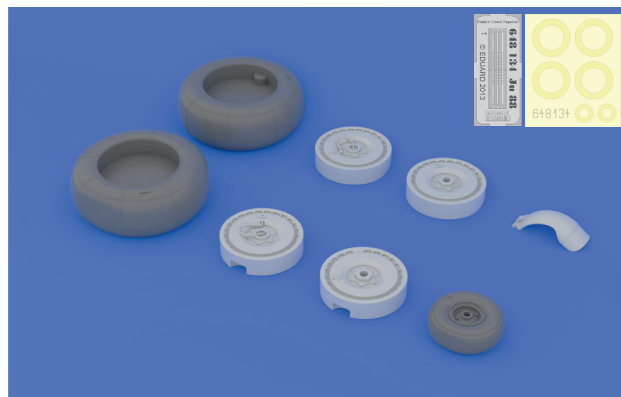

# 648 134 Ju 88 wheels late

For Dragon kit - pro stavebnici Dragon

1/48

**BRASSIN**

**BRASSIN**

**eduard**

**BEST BRASS RESIN AROUND!**

 SYMMETRICAL ASSEMBLY  
SYMETRICKÁ MONTÁŽ