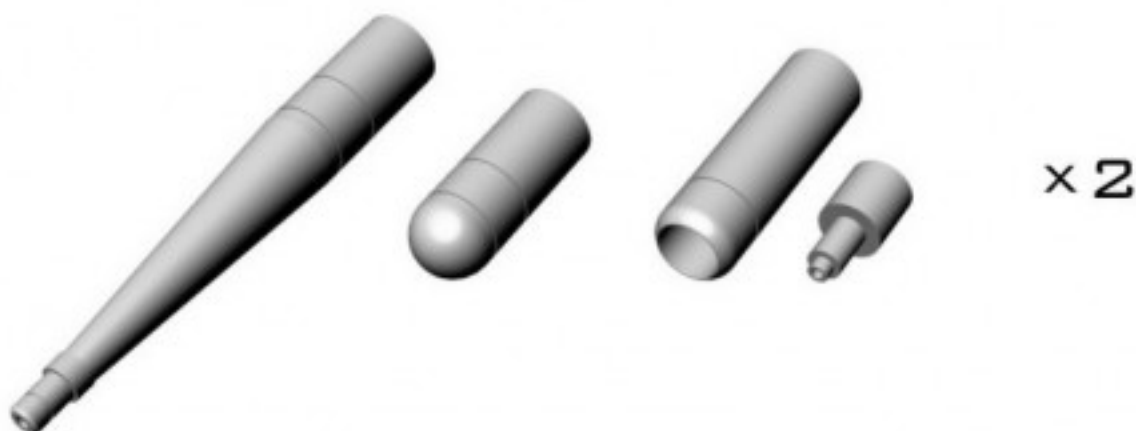

**1:48**  
AIR MASTER SERIES  
AM-48-005

**SPITFIRE E WING - EARLY**  
HISPANO 20MM CANNONS  
& .50 CAL IN FAIRINGS

SPITFIRE SKRZYDŁO E - TYP WCZESNY

**SET INCLUDES**  
ZESTAW ZAWIERA

**INSTRUCTION**  
INSTRUKCJA

INSERT THE METAL PARTS USING CYANOACRYLATE ADHESIVES.  
METALOWE CZĘŚCI WKLEJAĆ, UŻYWAJĄC KLEJU CYJANDAKRYLOWEGO (NP. SUPER GLUE).

**MOUNTING POSITION (1:1 SCALE)**  
MIEJSCE ZAMONTOWANIA