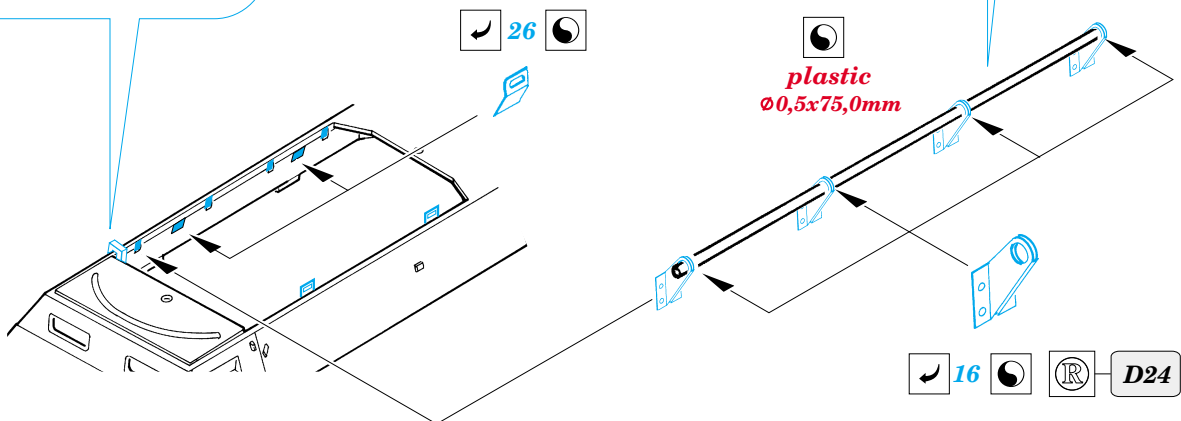

Sd.Kfz 251/7 Ausf.D Pioneer 28mm wsPzb 41 AT Gun

eduard

35 856

1/35 scale detail set for DRAGON kit • sada detailů pro model 1/35 DRAGON

print

- APPLY EXPRESS MASK AND PAINT BEFORE GLUING
POUŽIT EXPRESS MASK NABARVIT PŘED SLEPENÍM
- SYMMETRICAL ASSEMBLY
SYMETRICKÁ MONTÁŽ
- REMOVE
ODSTRANIT
- GRIND
OBROUSIT
- DRILL HOLE
VRTAT OTVOR
- BEND
OHNOUT
- OPTION
VOLBA
- REPLACE
NAHRADIT

- ORIGINAL KIT PARTS
PŮVODNÍ DÍLY STAVEBNICE
- PHOTO-ETCHED PARTS
LEPTANÉ DÍLY
- PARTS TO BE REMOVED
DÍLY K ODSTRANĚNÍ
- FILL
TMELIT

REFERENCES:

Ground Power Special Issue, February 2002 - SdKfz251
 Aquadron Signal Publ. #2021 - SdKfz 251
 Ground Power #1/ 1999
 Kit Militär-Modell Journal #6/ 2002