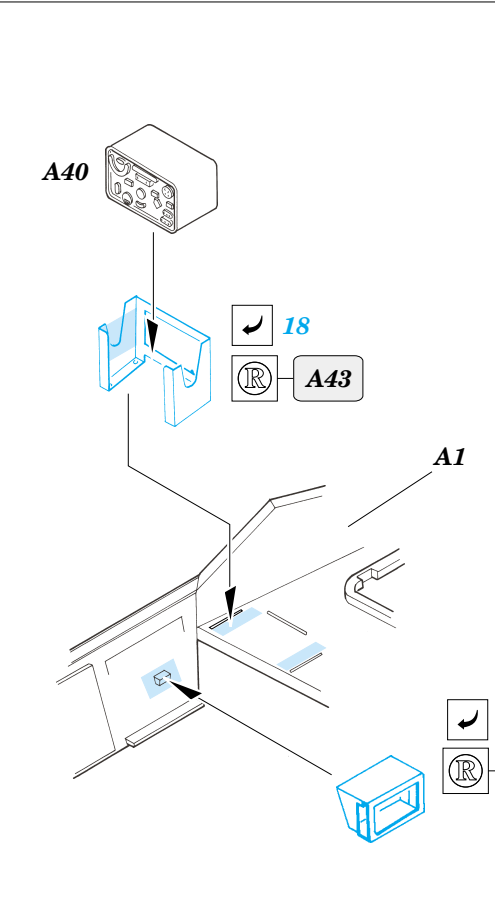

Sd.Kfz 251/7 Ausf.D Pioneer 28mm wsPzb 41 AT Gun

eduard

35 856

1/35 scale detail set for DRAGON kit • sada detailů pro model 1/35 DRAGON

print

- APPLY EXPRESS MASK AND PAINT BEFORE GLUING
POUŽIT EXPRESS MASK NABARVIT PŘED SLEPENÍM
- SYMMETRICAL ASSEMBLY
SYMETRICKÁ MONTÁŽ
- REMOVE
ODSTRANIT
- GRIND
OBROUSIT
- DRILL HOLE
VRTAT OTVOR
- BEND
OHNOUT
- OPTION
VOLBA
- REPLACE
NAHRADIT

- ORIGINAL KIT PARTS
PŮVODNÍ DÍLY STAVEBNICE
- PHOTO-ETCHED PARTS
LEPTANÉ DÍLY
- PARTS TO BE REMOVED
DÍLY K ODSTRANĚNÍ
- FILL
TMELIT

REFERENCES:

Ground Power Special Issue, February 2002 - SdKfz251
 Aquadron Signal Publ. #2021 - SdKfz 251
 Ground Power #1/ 1999
 Kit Militär-Modell Journal #6/ 2002