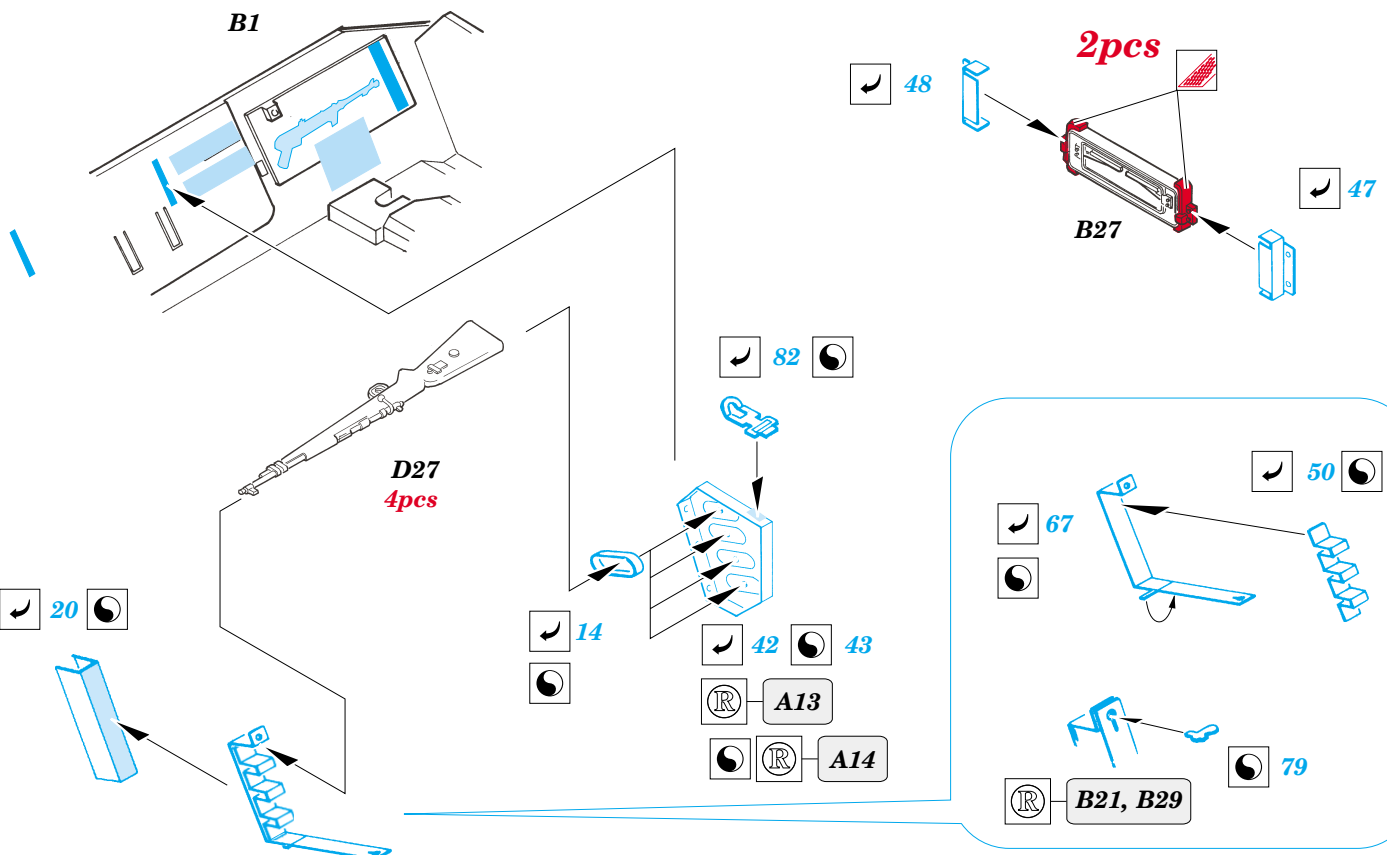

Sd.Kfz 251/7 Ausf.D Pioneer 28mm wsPzb 41 AT Gun

eduard

35 856

1/35 scale detail set for DRAGON kit • sada detailů pro model 1/35 DRAGON

print

- APPLY EXPRESS MASK AND PAINT BEFORE GLUING
POUŽIT EXPRESS MASK NABARVIT PŘED SLEPENÍM
- SYMMETRICAL ASSEMBLY
SYMETRICKÁ MONTÁŽ
- REMOVE
ODSTRANIT
- GRIND
OBROUSIT
- DRILL HOLE
VRTAT OTVOR
- BEND
OHNOUT
- OPTION
VOLBA
- REPLACE
NAHRADIT

- ORIGINAL KIT PARTS
PŮVODNÍ DÍLY STAVEBNICE
- PHOTO-ETCHED PARTS
LEPTANÉ DÍLY
- PARTS TO BE REMOVED
DÍLY K ODSTRANĚNÍ
- FILL
TMELIT

REFERENCES:

Ground Power Special Issue, February 2002 - SdKfz251
 Aquadron Signal Publ. #2021 - SdKfz 251
 Ground Power #1/ 1999
 Kit Militär-Modell Journal #6/ 2002