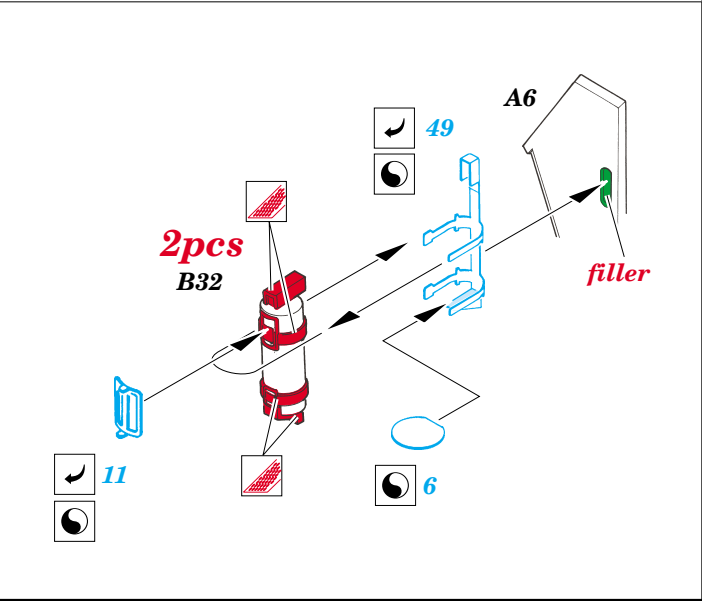

Sd.Kfz 251/7 Ausf.D Pioneer 28mm wsPzb 41 AT Gun

eduard

35 856

1/35 scale detail set for DRAGON kit • sada detailů pro model 1/35 DRAGON

print

- APPLY EXPRESS MASK AND PAINT BEFORE GLUING
POUŽIT EXPRESS MASK NABARVIT PŘED SLEPENÍM
- SYMMETRICAL ASSEMBLY
SYMETRICKÁ MONTÁŽ
- REMOVE
ODSTRANIT
- GRIND
OBROUSIT
- DRILL HOLE
VRTAT OTVOR
- BEND
OHNOUT
- OPTION
VOLBA
- REPLACE
NAHRADIT

- ORIGINAL KIT PARTS
PŮVODNÍ DÍLY STAVEBNICE
- PHOTO-ETCHED PARTS
LEPTANÉ DÍLY
- PARTS TO BE REMOVED
DÍLY K ODSTRANĚNÍ
- FILL
TMELIT

REFERENCES:

Ground Power Special Issue, February 2002 - SdKfz251
 Aquadron Signal Publ. #2021 - SdKfz 251
 Ground Power #1/ 1999
 Kit Militär-Modell Journal #6/ 2002