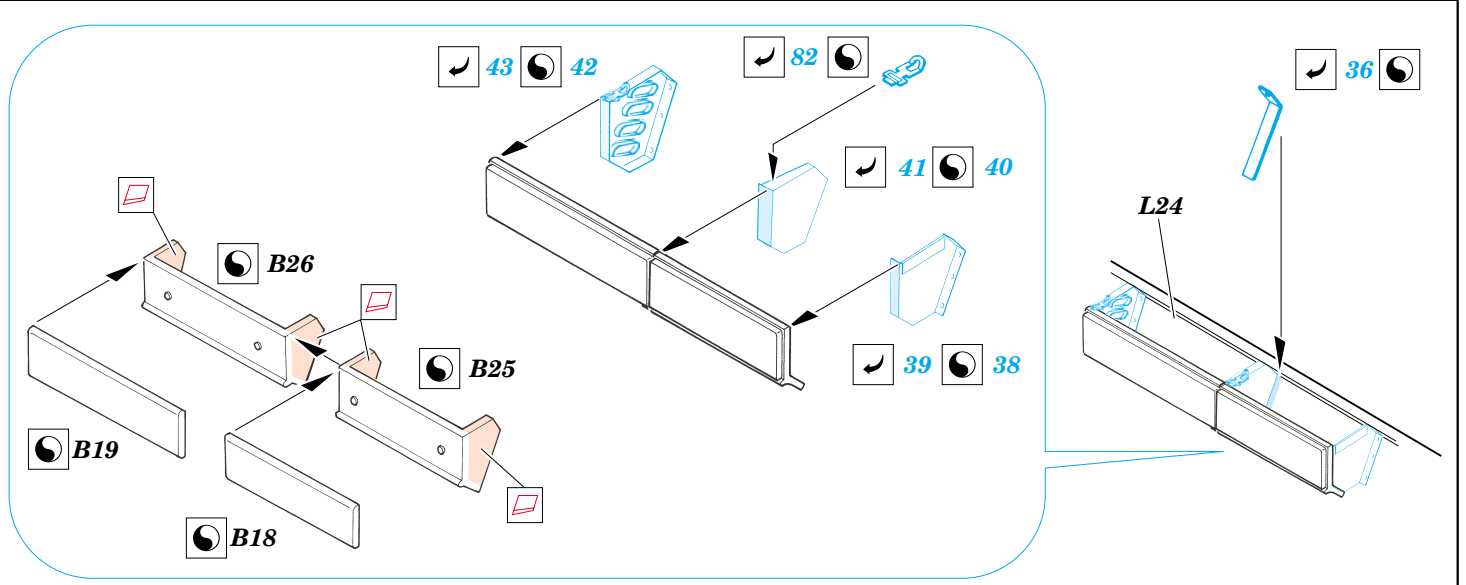

Sd.Kfz 251/7 Ausf.D Pioneer 28mm wsPzb 41 AT Gun

eduard

35 856

1/35 scale detail set for DRAGON kit • sada detailů pro model 1/35 DRAGON

print

- APPLY EXPRESS MASK AND PAINT BEFORE GLUING
POUŽIT EXPRESS MASK NABARVIT PŘED SLEPENÍM
- SYMMETRICAL ASSEMBLY
SYMETRICKÁ MONTÁŽ
- REMOVE
ODSTRANIT
- GRIND
OBROUSIT
- DRILL HOLE
VRTAT OTVOR
- BEND
OHNOUT
- OPTION
VOLBA
- REPLACE
NAHRADIT

- ORIGINAL KIT PARTS
PŮVODNÍ DÍLY STAVEBNICE
- PHOTO-ETCHED PARTS
LEPTANÉ DÍLY
- PARTS TO BE REMOVED
DÍLY K ODSTRANĚNÍ
- FILL
TMELIT

REFERENCES:

Ground Power Special Issue, February 2002 - SdKfz251
 Aquadron Signal Publ. #2021 - SdKfz 251
 Ground Power #1/ 1999
 Kit Militär-Modell Journal #6/ 2002