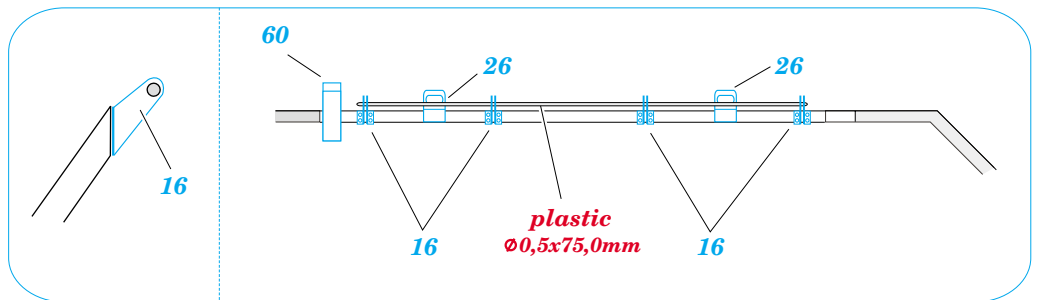

Sd.Kfz 251/7 Ausf.D Pioneer 28mm wsPzb 41 AT Gun

eduard

35 856

1/35 scale detail set for DRAGON kit • sada detailů pro model 1/35 DRAGON

print

- APPLY EXPRESS MASK AND PAINT BEFORE GLUING
POUŽIT EXPRESS MASK NABARVIT PŘED SLEPENÍM
- SYMMETRICAL ASSEMBLY
SYMETRICKÁ MONTÁŽ
- REMOVE
ODSTRANIT
- GRIND
OBROUSIT
- DRILL HOLE
VRTAT OTVOR
- BEND
OHNOUT
- OPTION
VOLBA
- REPLACE
NAHRADIT

- ORIGINAL KIT PARTS
PŮVODNÍ DÍLY STAVEBNICE
- PHOTO-ETCHED PARTS
LEPTANÉ DÍLY
- PARTS TO BE REMOVED
DÍLY K ODSTRANĚNÍ
- FILL
TMELIT

REFERENCES:

Ground Power Special Issue, February 2002 - SdKfz251
 Aquadron Signal Publ. #2021 - SdKfz 251
 Ground Power #1/ 1999
 Kit Militär-Modell Journal #6/ 2002