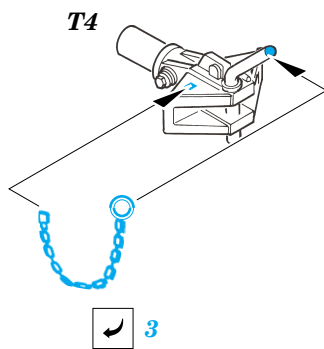

Sd.Kfz 251/7 Ausf.D Pioneer 28mm wsPzb 41 AT Gun

eduard

35 856

1/35 scale detail set for DRAGON kit • sada detailů pro model 1/35 DRAGON

print

- APPLY EXPRESS MASK AND PAINT BEFORE GLUING
POUŽIT EXPRESS MASK NABARVIT PŘED SLEPENÍM
- SYMMETRICAL ASSEMBLY
SYMETRICKÁ MONTÁŽ
- REMOVE
ODSTRANIT
- GRIND
OBROUSIT
- DRILL HOLE
VRTAT OTVOR
- BEND
OHNOUT
- OPTION
VOLBA
- REPLACE
NAHRADIT

- ORIGINAL KIT PARTS
PŮVODNÍ DÍLY STAVEBNICE
- PHOTO-ETCHED PARTS
LEPTANÉ DÍLY
- PARTS TO BE REMOVED
DÍLY K ODSTRANĚNÍ
- FILL
TMELIT

REFERENCES:

Ground Power Special Issue, February 2002 - SdKfz251
 Aquadron Signal Publ. #2021 - SdKfz 251
 Ground Power #1/ 1999
 Kit Militär-Modell Journal #6/ 2002