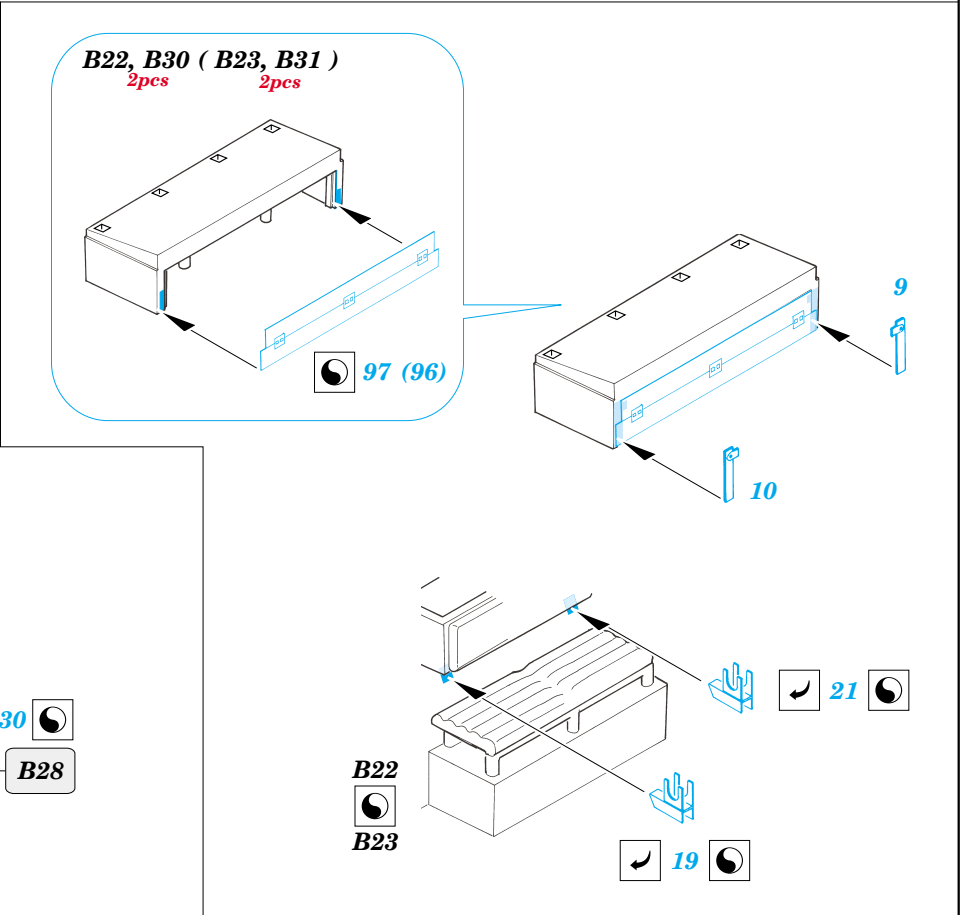

Sd.Kfz 251/7 Ausf.D Pioneer 28mm wsPzb 41 AT Gun

eduard

35 856

1/35 scale detail set for DRAGON kit • sada detailů pro model 1/35 DRAGON

print

- APPLY EXPRESS MASK AND PAINT BEFORE GLUING
POUŽIT EXPRESS MASK NABARVIT PŘED SLEPENÍM
- SYMMETRICAL ASSEMBLY
SYMETRICKÁ MONTÁŽ
- REMOVE
ODSTRANIT
- GRIND
OBROUSIT
- DRILL HOLE
VRTAT OTVOR
- BEND
OHNOUT
- OPTION
VOLBA
- REPLACE
NAHRADIT

- ORIGINAL KIT PARTS
PŮVODNÍ DÍLY STAVEBNICE
- PHOTO-ETCHED PARTS
LEPTANÉ DÍLY
- PARTS TO BE REMOVED
DÍLY K ODSTRANĚNÍ
- FILL
TMELIT

REFERENCES:

Ground Power Special Issue, February 2002 - SdKfz251
 Aquadron Signal Publ. #2021 - SdKfz 251
 Ground Power #1/ 1999
 Kit Militär-Modell Journal #6/ 2002