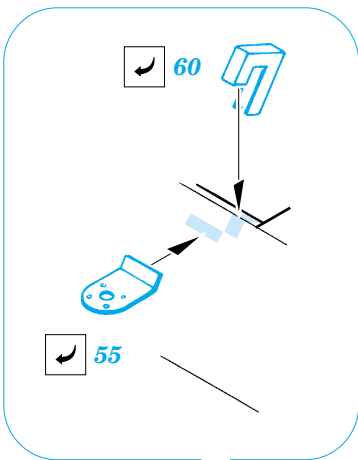

Sd.Kfz 251/7 Ausf.D Pioneer 28mm wsPzb 41 AT Gun

eduard

35 856

1/35 scale detail set for DRAGON kit • sada detailů pro model 1/35 DRAGON

print

- APPLY EXPRESS MASK AND PAINT BEFORE GLUING
POUŽIT EXPRESS MASK NABARVIT PŘED SLEPENÍM
- SYMMETRICAL ASSEMBLY
SYMETRICKÁ MONTÁŽ
- REMOVE
ODSTRANIT
- GRIND
OBROUSIT
- DRILL HOLE
VRTAT OTVOR
- BEND
OHNOUT
- OPTION
VOLBA
- REPLACE
NAHRADIT

- ORIGINAL KIT PARTS
PŮVODNÍ DÍLY STAVEBNICE
- PHOTO-ETCHED PARTS
LEPTANÉ DÍLY
- PARTS TO BE REMOVED
DÍLY K ODSTRANĚNÍ
- FILL
TMELIT

REFERENCES:

Ground Power Special Issue, February 2002 - SdKfz251
 Aquadron Signal Publ. #2021 - SdKfz 251
 Ground Power #1/ 1999
 Kit Militär-Modell Journal #6/ 2002