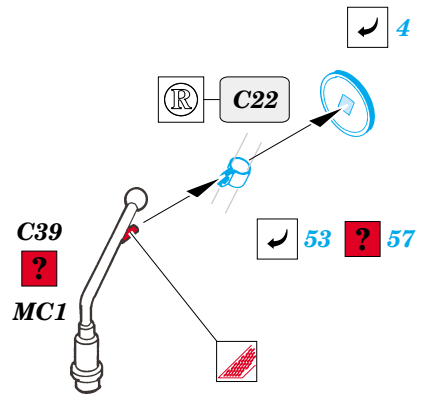

Sd.Kfz 251/7 Ausf.D Pioneer 28mm wsPzb 41 AT Gun

eduard

35 856

1/35 scale detail set for DRAGON kit • sada detailů pro model 1/35 DRAGON

print

- APPLY EXPRESS MASK AND PAINT BEFORE GLUING
POUŽIT EXPRESS MASK NABARVIT PŘED SLEPENÍM
- SYMMETRICAL ASSEMBLY
SYMETRICKÁ MONTÁŽ
- REMOVE
ODSTRANIT
- GRIND
OBROUSIT
- DRILL HOLE
VRTAT OTVOR
- BEND
OHNOUT
- OPTION
VOLBA
- REPLACE
NAHRADIT

- ORIGINAL KIT PARTS
PŮVODNÍ DÍLY STAVEBNICE
- PHOTO-ETCHED PARTS
LEPTANÉ DÍLY
- PARTS TO BE REMOVED
DÍLY K ODSTRANĚNÍ
- FILL
TMELIT

REFERENCES:

Ground Power Special Issue, February 2002 - SdKfz251
 Aquadron Signal Publ. #2021 - SdKfz 251
 Ground Power #1/ 1999
 Kit Militär-Modell Journal #6/ 2002