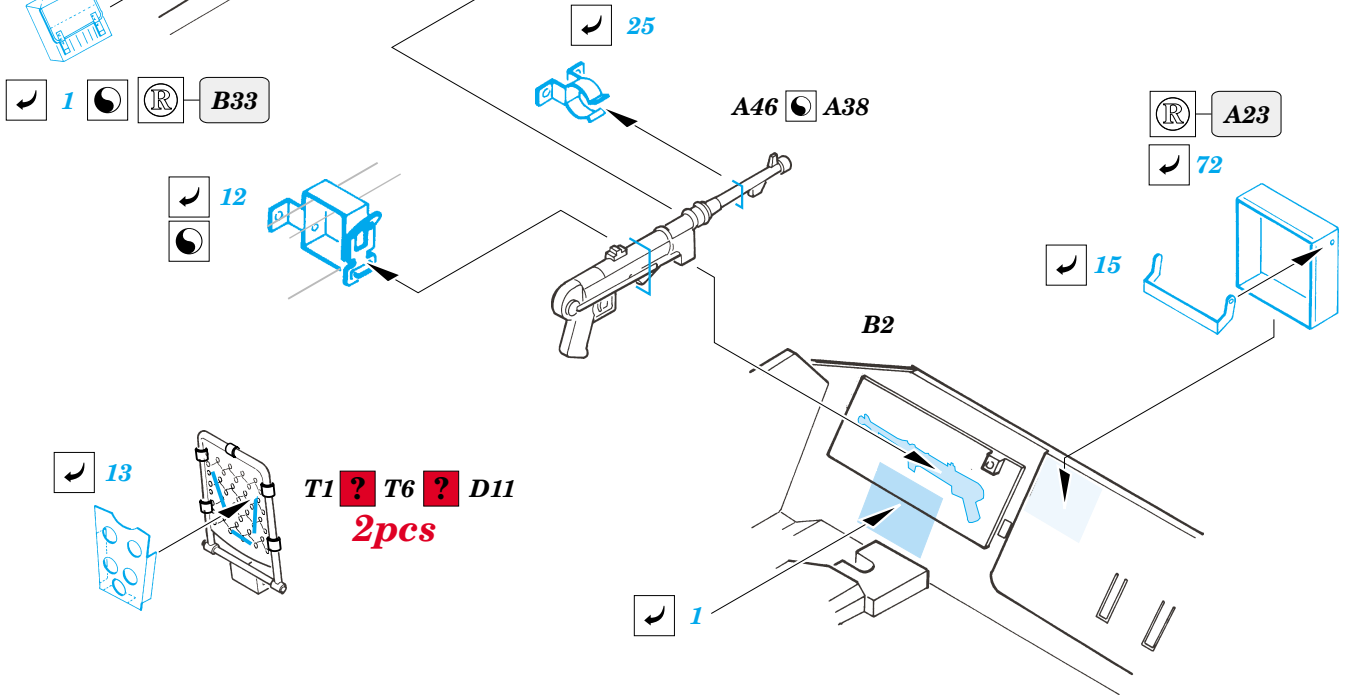

Sd.Kfz 251/7 Ausf.D Pioneer 28mm wsPzb 41 AT Gun

eduard

35 856

1/35 scale detail set for DRAGON kit • sada detailů pro model 1/35 DRAGON

print

- APPLY EXPRESS MASK AND PAINT BEFORE GLUING
POUŽIT EXPRESS MASK NABARVIT PŘED SLEPENÍM
- SYMMETRICAL ASSEMBLY
SYMETRICKÁ MONTÁŽ
- REMOVE
ODSTRANIT
- GRIND
OBROUSIT
- DRILL HOLE
VRTAT OTVOR
- BEND
OHNOUT
- OPTION
VOLBA
- REPLACE
NAHRADIT

- ORIGINAL KIT PARTS
PŮVODNÍ DÍLY STAVEBNICE
- PHOTO-ETCHED PARTS
LEPTANÉ DÍLY
- PARTS TO BE REMOVED
DÍLY K ODSTRANĚNÍ
- FILL
TMELIT

REFERENCES:

Ground Power Special Issue, February 2002 - SdKfz251
 Aquadron Signal Publ. #2021 - SdKfz 251
 Ground Power #1/ 1999
 Kit Militär-Modell Journal #6/ 2002