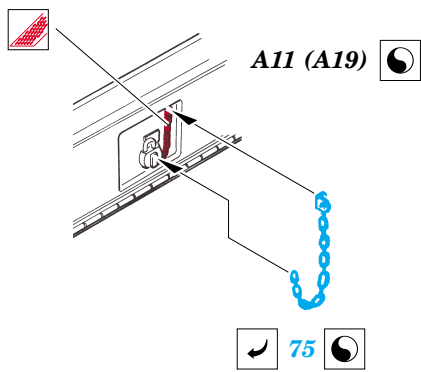

Sd.Kfz 251/7 Ausf.D Pioneer 28mm wsPzb 41 AT Gun

eduard

35 856

1/35 scale detail set for DRAGON kit • sada detailů pro model 1/35 DRAGON

print

- APPLY EXPRESS MASK AND PAINT BEFORE GLUING
POUŽIT EXPRESS MASK NABARVIT PŘED SLEPENÍM
- SYMMETRICAL ASSEMBLY
SYMETRICKÁ MONTÁŽ
- REMOVE
ODSTRANIT
- GRIND
OBROUSIT
- DRILL HOLE
VRTAT OTVOR
- BEND
OHNOUT
- OPTION
VOLBA
- REPLACE
NAHRADIT

- ORIGINAL KIT PARTS
PŮVODNÍ DÍLY STAVEBNICE
- PHOTO-ETCHED PARTS
LEPTANÉ DÍLY
- PARTS TO BE REMOVED
DÍLY K ODSTRANĚNÍ
- FILL
TMELIT

REFERENCES:

Ground Power Special Issue, February 2002 - SdKfz251
 Aquadron Signal Publ. #2021 - SdKfz 251
 Ground Power #1/ 1999
 Kit Militär-Modell Journal #6/ 2002