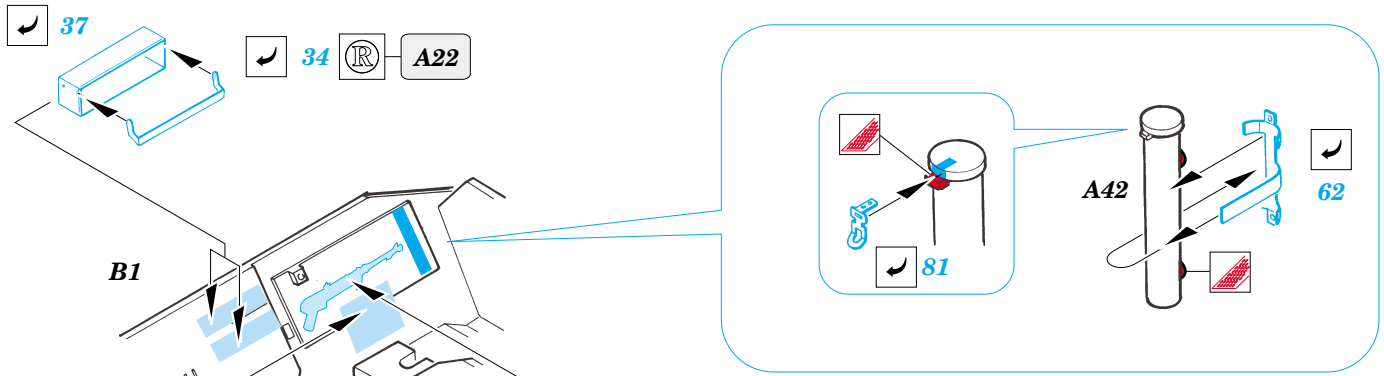

Sd.Kfz 251/7 Ausf.D Pioneer 28mm wsPzb 41 AT Gun

eduard

35 856

1/35 scale detail set for DRAGON kit • sada detailů pro model 1/35 DRAGON

print

- APPLY EXPRESS MASK AND PAINT BEFORE GLUING
POUŽIT EXPRESS MASK NABARVIT PŘED SLEPENÍM
- SYMMETRICAL ASSEMBLY
SYMETRICKÁ MONTÁŽ
- REMOVE
ODSTRANIT
- GRIND
OBROUSIT
- DRILL HOLE
VRTAT OTVOR
- BEND
OHNOUT
- OPTION
VOLBA
- REPLACE
NAHRADIT

- ORIGINAL KIT PARTS
PŮVODNÍ DÍLY STAVEBNICE
- PHOTO-ETCHED PARTS
LEPTANÉ DÍLY
- PARTS TO BE REMOVED
DÍLY K ODSTRANĚNÍ
- FILL
TMELIT

REFERENCES:

Ground Power Special Issue, February 2002 - SdKfz251
 Aquadron Signal Publ. #2021 - SdKfz 251
 Ground Power #1/ 1999
 Kit Militär-Modell Journal #6/ 2002