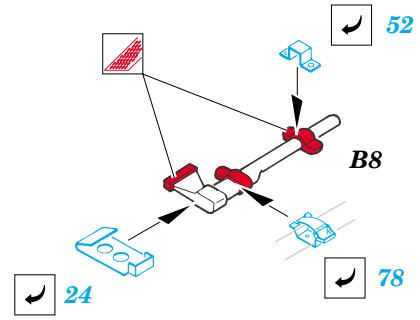

Sd.Kfz 251/7 Ausf.D Pioneer 28mm wsPzb 41 AT Gun

eduard

35 856

1/35 scale detail set for DRAGON kit • sada detailů pro model 1/35 DRAGON

print

- APPLY EXPRESS MASK AND PAINT BEFORE GLUING
POUŽIT EXPRESS MASK NABARVIT PŘED SLEPENÍM
- SYMMETRICAL ASSEMBLY
SYMETRICKÁ MONTÁŽ
- REMOVE
ODSTRANIT
- GRIND
OBROUSIT
- DRILL HOLE
VRTAT OTVOR
- BEND
OHNOUT
- OPTION
VOLBA
- REPLACE
NAHRADIT

- ORIGINAL KIT PARTS
PŮVODNÍ DÍLY STAVEBNICE
- PHOTO-ETCHED PARTS
LEPTANÉ DÍLY
- PARTS TO BE REMOVED
DÍLY K ODSTRANĚNÍ
- FILL
TMELIT

REFERENCES:

Ground Power Special Issue, February 2002 - SdKfz251
 Aquadron Signal Publ. #2021 - SdKfz 251
 Ground Power #1/ 1999
 Kit Militär-Modell Journal #6/ 2002