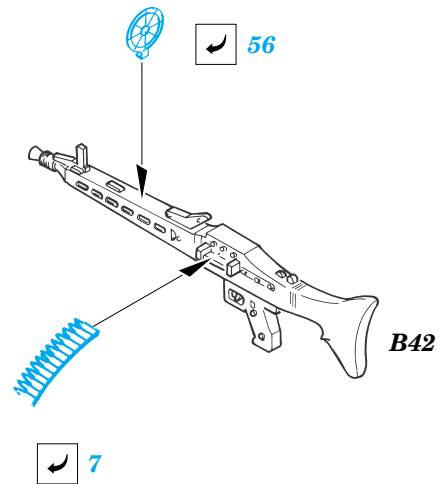

Sd.Kfz 251/7 Ausf.D Pioneer 28mm wsPzb 41 AT Gun

eduard

35 856

1/35 scale detail set for DRAGON kit • sada detailů pro model 1/35 DRAGON

print

- APPLY EXPRESS MASK AND PAINT BEFORE GLUING
POUŽIT EXPRESS MASK NABARVIT PŘED SLEPENÍM
- SYMMETRICAL ASSEMBLY
SYMETRICKÁ MONTÁŽ
- REMOVE
ODSTRANIT
- GRIND
OBROUSIT
- DRILL HOLE
VRTAT OTVOR
- BEND
OHNOUT
- OPTION
VOLBA
- REPLACE
NAHRADIT

- ORIGINAL KIT PARTS
PŮVODNÍ DÍLY STAVEBNICE
- PHOTO-ETCHED PARTS
LEPTANÉ DÍLY
- PARTS TO BE REMOVED
DÍLY K ODSTRANĚNÍ
- FILL
TMELIT

REFERENCES:

Ground Power Special Issue, February 2002 - SdKfz251
 Aquadron Signal Publ. #2021 - SdKfz 251
 Ground Power #1/ 1999
 Kit Militär-Modell Journal #6/ 2002