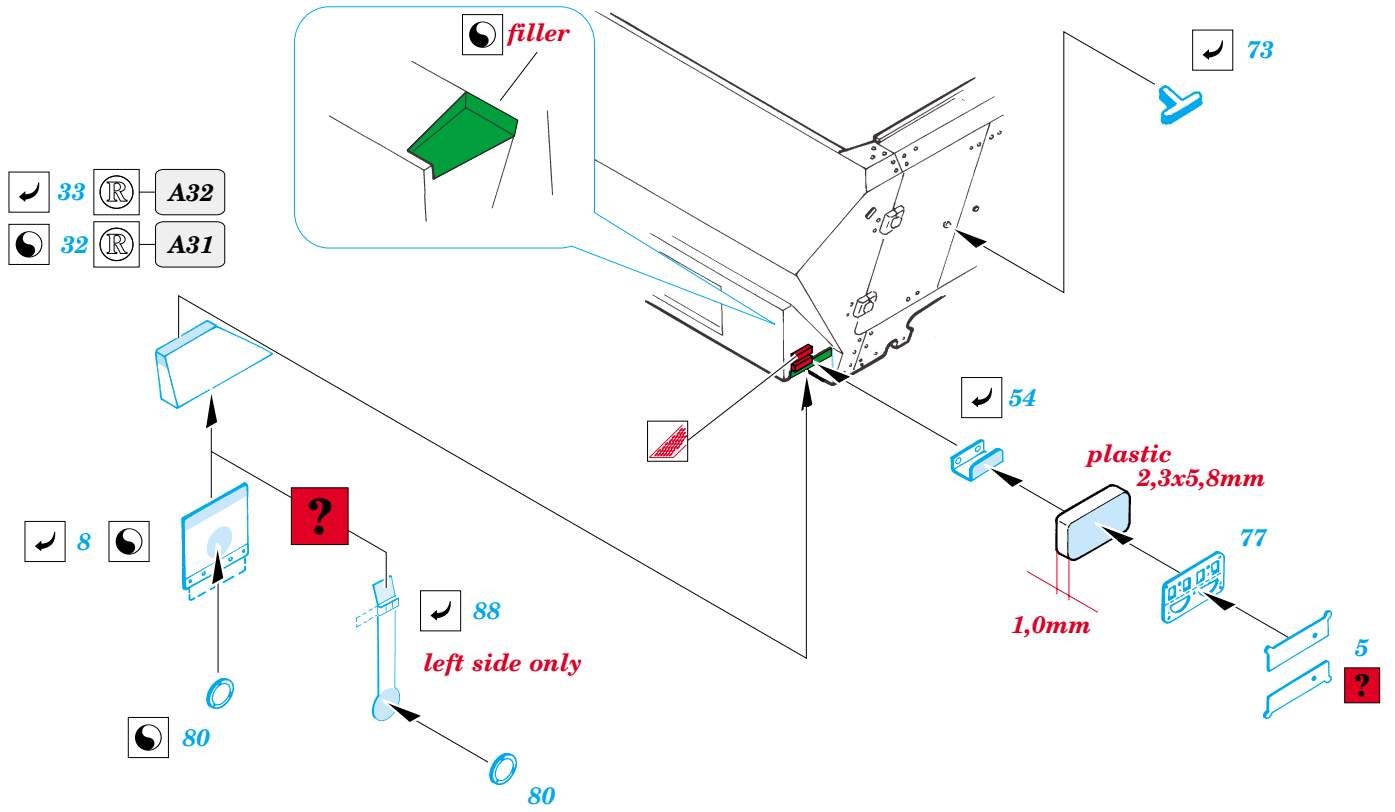

Sd.Kfz 251/7 Ausf.D Pioneer 28mm wsPzb 41 AT Gun

eduard

35 856

1/35 scale detail set for DRAGON kit • sada detailů pro model 1/35 DRAGON

print

- APPLY EXPRESS MASK AND PAINT BEFORE GLUING
POUŽIT EXPRESS MASK NABARVIT PŘED SLEPENÍM
- SYMMETRICAL ASSEMBLY
SYMETRICKÁ MONTÁŽ
- REMOVE
ODSTRANIT
- GRIND
OBROUSIT
- DRILL HOLE
VRTAT OTVOR
- BEND
OHNOUT
- OPTION
VOLBA
- REPLACE
NAHRADIT

- ORIGINAL KIT PARTS
PŮVODNÍ DÍLY STAVEBNICE
- PHOTO-ETCHED PARTS
LEPTANÉ DÍLY
- PARTS TO BE REMOVED
DÍLY K ODSTRANĚNÍ
- FILL
TMELIT

REFERENCES:

Ground Power Special Issue, February 2002 - SdKfz251
 Aquadron Signal Publ. #2021 - SdKfz 251
 Ground Power #1/ 1999
 Kit Militär-Modell Journal #6/ 2002