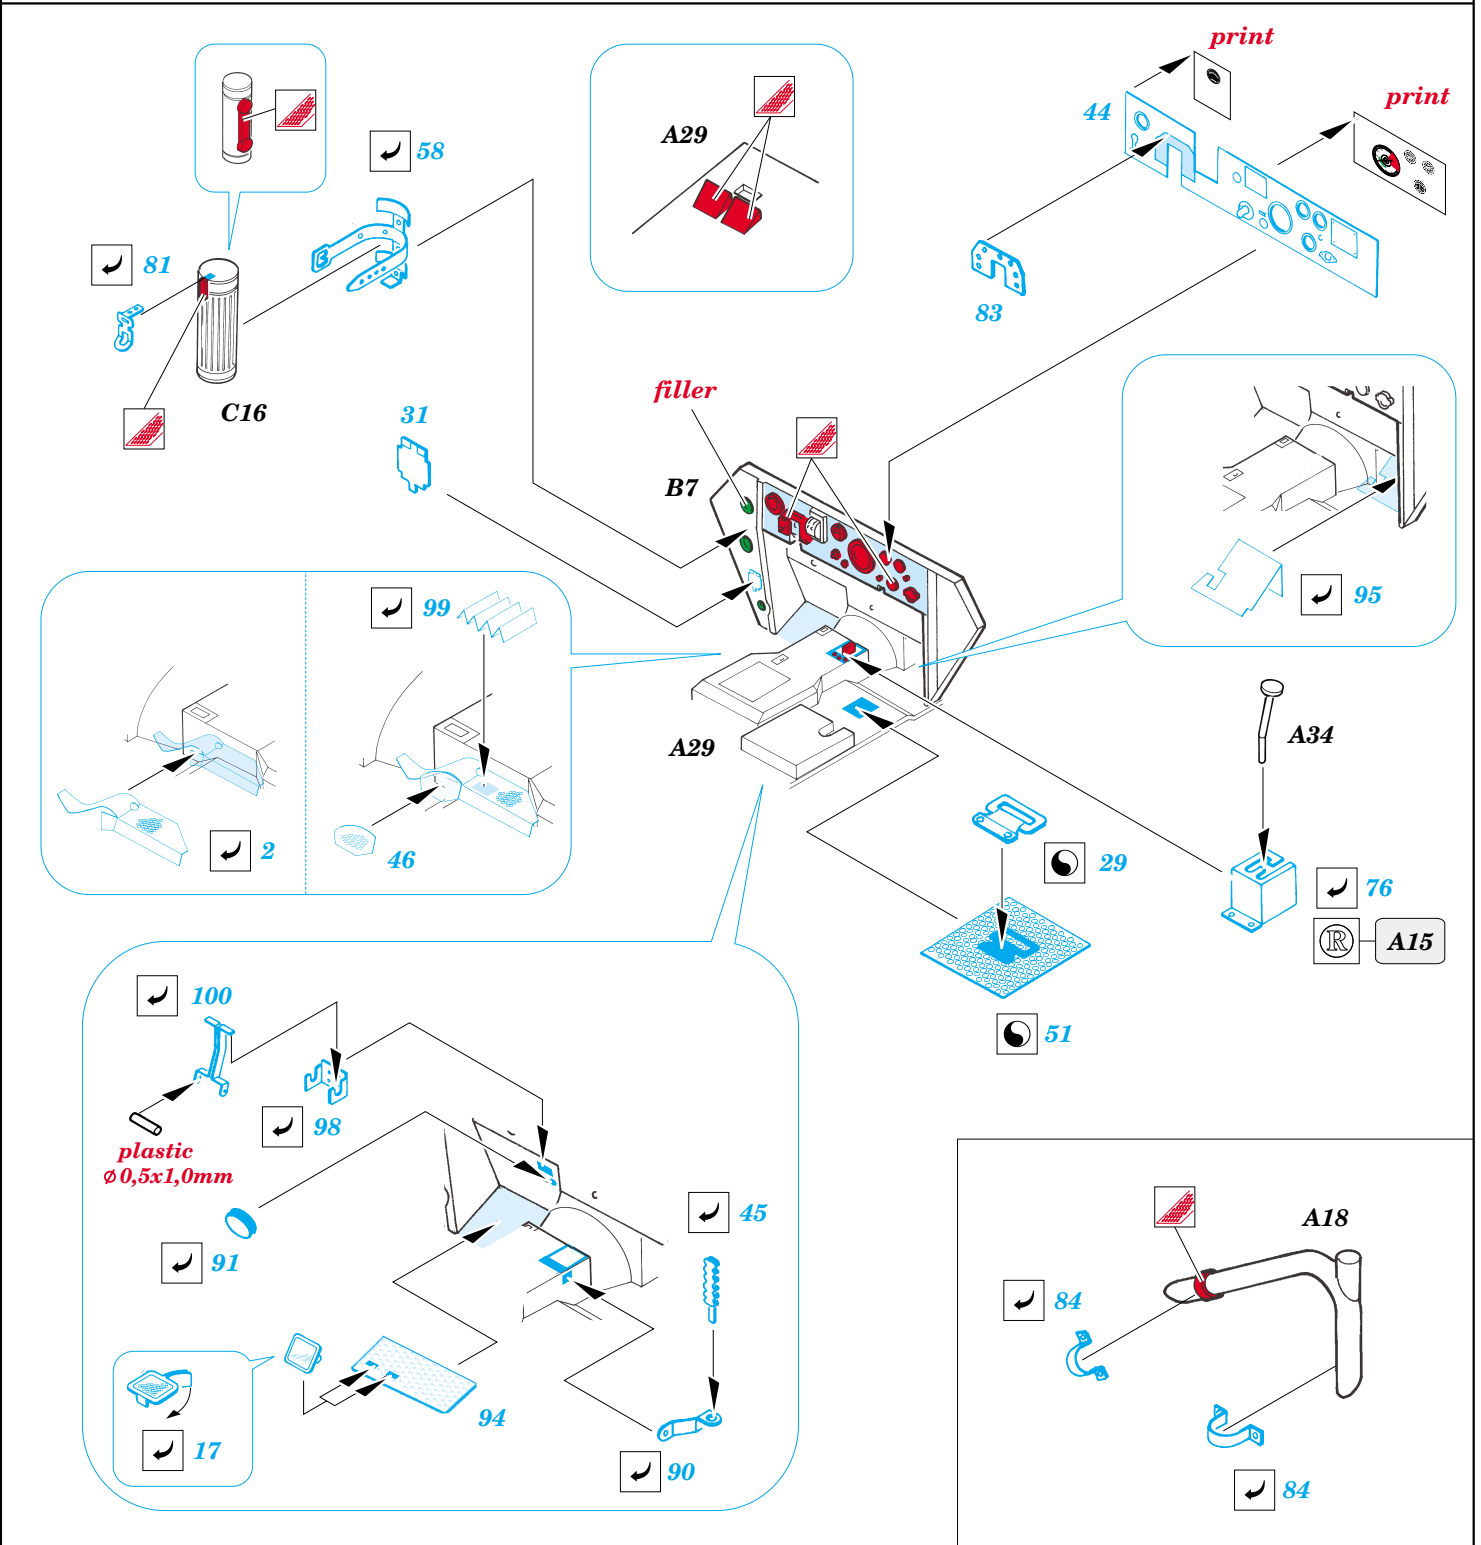

Sd.Kfz 251/7 Ausf.D Pioneer 28mm wsPzb 41 AT Gun

eduard

35 856

1/35 scale detail set for DRAGON kit • sada detailů pro model 1/35 DRAGON

print

- APPLY EXPRESS MASK AND PAINT BEFORE GLUING
POUŽIT EXPRESS MASK NABARVIT PŘED SLEPENÍM
- SYMMETRICAL ASSEMBLY
SYMETRICKÁ MONTÁŽ
- REMOVE
ODSTRANIT
- GRIND
OBROUSIT
- DRILL HOLE
VRTAT OTVOR
- BEND
OHNOUT
- OPTION
VOLBA
- REPLACE
NAHRADIT

- ORIGINAL KIT PARTS
PŮVODNÍ DÍLY STAVEBNICE
- PHOTO-ETCHED PARTS
LEPTANÉ DÍLY
- PARTS TO BE REMOVED
DÍLY K ODSTRANĚNÍ
- FILL
TMELIT

REFERENCES:

Ground Power Special Issue, February 2002 - SdKfz251
 Aquadron Signal Publ. #2021 - SdKfz 251
 Ground Power #1/ 1999
 Kit Militär-Modell Journal #6/ 2002