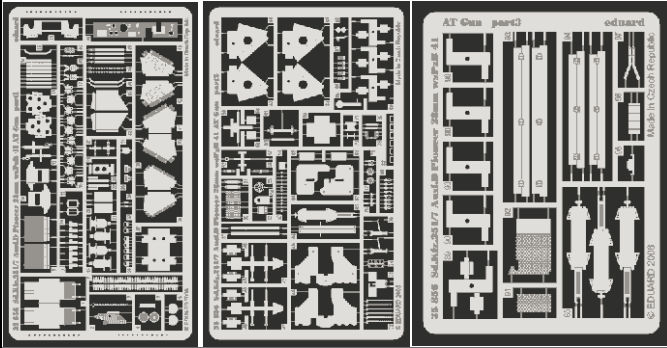

Sd.Kfz 251/7 Ausf.D Pioneer 28mm wsPzb 41 AT Gun

eduard

35 856

1/35 scale detail set for DRAGON kit • sada detailů pro model 1/35 DRAGON

print

- APPLY EXPRESS MASK AND PAINT BEFORE GLUING
POUŽIT EXPRESS MASK NABARVIT PŘED SLEPENÍM
- SYMMETRICAL ASSEMBLY
SYMETRICKÁ MONTÁŽ
- REMOVE
ODSTRANIT
- GRIND
OBROUSIT
- DRILL HOLE
VRTAT OTVOR
- BEND
OHNOUT
- OPTION
VOLBA
- REPLACE
NAHRADIT

- ORIGINAL KIT PARTS
PŮVODNÍ DÍLY STAVEBNICE
- PHOTO-ETCHED PARTS
LEPTANÉ DÍLY
- PARTS TO BE REMOVED
DÍLY K ODSTRANĚNÍ
- FILL
TMELIT

REFERENCES:

Ground Power Special Issue, February 2002 - SdKfz251
 Aquadron Signal Publ. #2021 - SdKfz 251
 Ground Power #1/ 1999
 Kit Militär-Modell Journal #6/ 2002