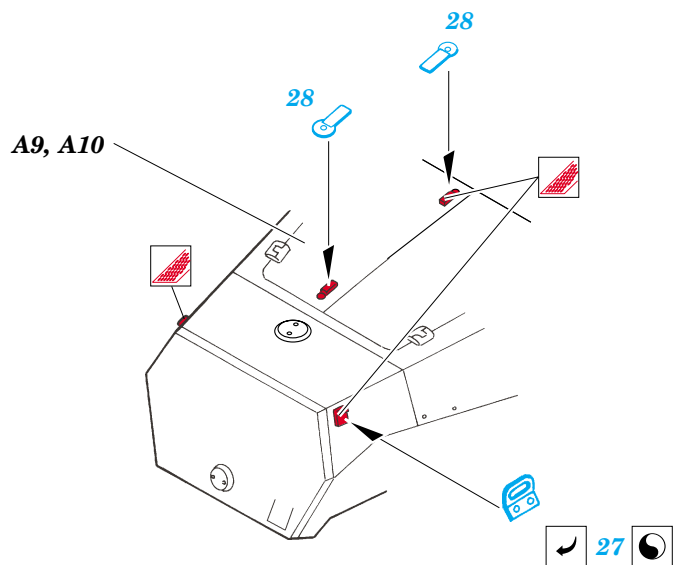

Sd.Kfz 251/7 Ausf.D Pioneer 28mm wsPzb 41 AT Gun

eduard

35 856

1/35 scale detail set for DRAGON kit • sada detailů pro model 1/35 DRAGON

print

- APPLY EXPRESS MASK AND PAINT BEFORE GLUING
POUŽIT EXPRESS MASK NABARVIT PŘED SLEPENÍM
- SYMMETRICAL ASSEMBLY
SYMETRICKÁ MONTÁŽ
- REMOVE
ODSTRANIT
- GRIND
OBROUSIT
- DRILL HOLE
VRTAT OTVOR
- BEND
OHNOUT
- OPTION
VOLBA
- REPLACE
NAHRADIT

- ORIGINAL KIT PARTS
PŮVODNÍ DÍLY STAVEBNICE
- PHOTO-ETCHED PARTS
LEPTANÉ DÍLY
- PARTS TO BE REMOVED
DÍLY K ODSTRANĚNÍ
- FILL
TMELIT

REFERENCES:

Ground Power Special Issue, February 2002 - SdKfz251
 Aquadron Signal Publ. #2021 - SdKfz 251
 Ground Power #1/ 1999
 Kit Militär-Modell Journal #6/ 2002