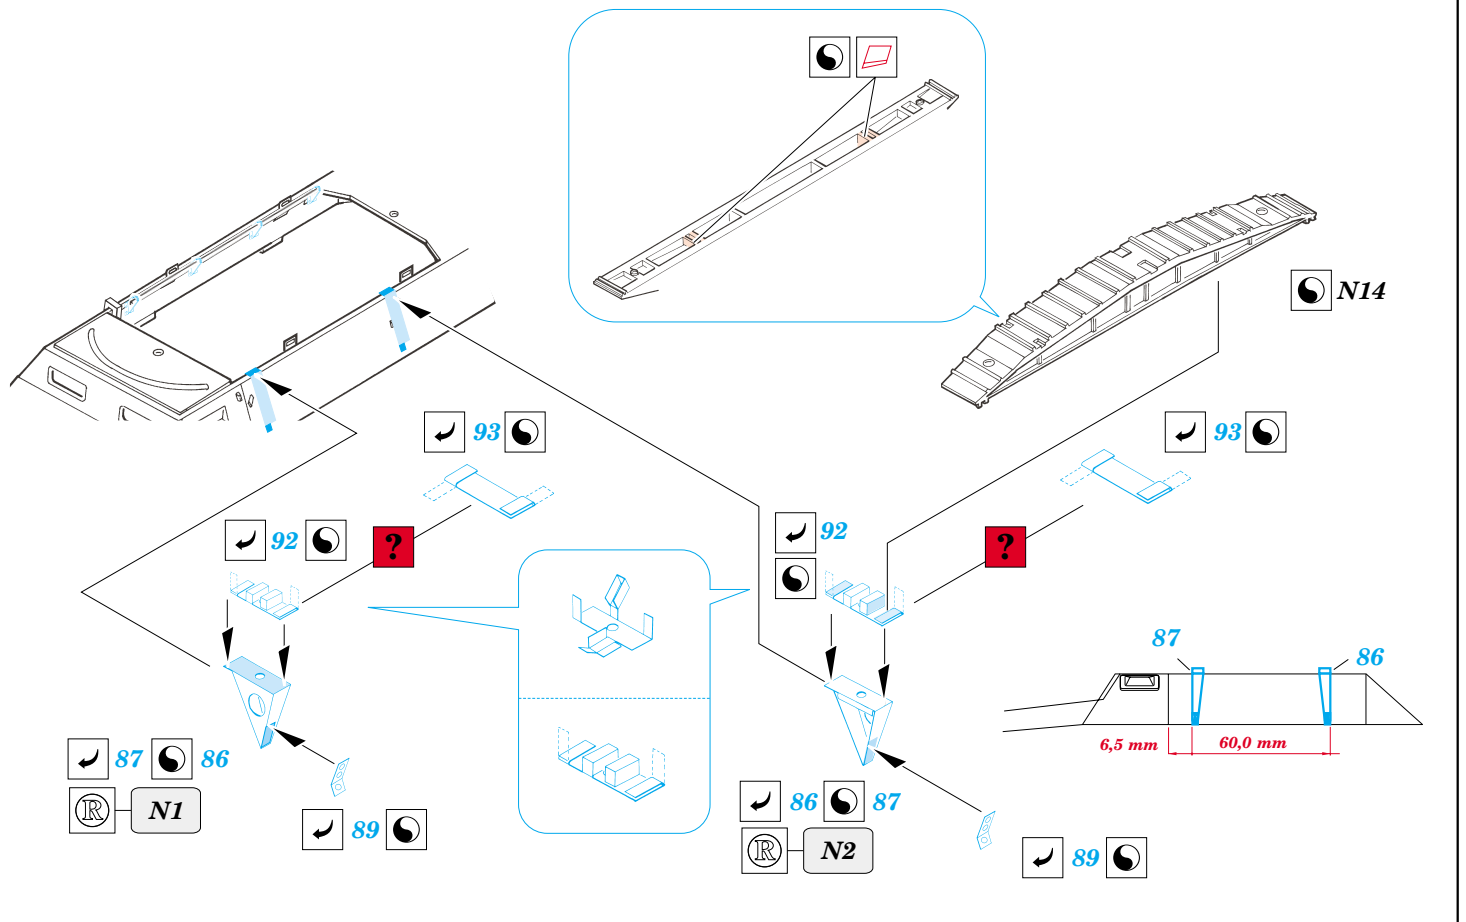

Sd.Kfz 251/7 Ausf.D Pioneer 28mm wsPzb 41 AT Gun

eduard

35 856

1/35 scale detail set for DRAGON kit • sada detailů pro model 1/35 DRAGON

print

- APPLY EXPRESS MASK AND PAINT BEFORE GLUING
POUŽIT EXPRESS MASK NABARVIT PŘED SLEPENÍM
- SYMMETRICAL ASSEMBLY
SYMETRICKÁ MONTÁŽ
- REMOVE
ODSTRANIT
- GRIND
OBROUSIT
- DRILL HOLE
VRTAT OTVOR
- BEND
OHNOUT
- OPTION
VOLBA
- REPLACE
NAHRADIT

- ORIGINAL KIT PARTS
PŮVODNÍ DÍLY STAVEBNICE
- PHOTO-ETCHED PARTS
LEPTANÉ DÍLY
- PARTS TO BE REMOVED
DÍLY K ODSTRANĚNÍ
- FILL
TMELIT

REFERENCES:

Ground Power Special Issue, February 2002 - SdKfz251
 Aquadron Signal Publ. #2021 - SdKfz 251
 Ground Power #1/ 1999
 Kit Militär-Modell Journal #6/ 2002