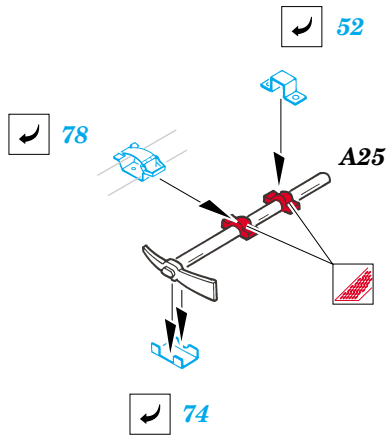

Sd.Kfz 251/7 Ausf.D Pioneer 28mm wsPzb 41 AT Gun

eduard

35 856

1/35 scale detail set for DRAGON kit • sada detailů pro model 1/35 DRAGON

print

- APPLY EXPRESS MASK AND PAINT BEFORE GLUING
POUŽIT EXPRESS MASK NABARVIT PŘED SLEPENÍM
- SYMMETRICAL ASSEMBLY
SYMETRICKÁ MONTÁŽ
- REMOVE
ODSTRANIT
- GRIND
OBROUSIT
- DRILL HOLE
VRTAT OTVOR
- BEND
OHNOUT
- OPTION
VOLBA
- REPLACE
NAHRADIT

- ORIGINAL KIT PARTS
PŮVODNÍ DÍLY STAVEBNICE
- PHOTO-ETCHED PARTS
LEPTANÉ DÍLY
- PARTS TO BE REMOVED
DÍLY K ODSTRANĚNÍ
- FILL
TMELIT

REFERENCES:

Ground Power Special Issue, February 2002 - SdKfz251
 Aquadron Signal Publ. #2021 - SdKfz 251
 Ground Power #1/ 1999
 Kit Militär-Modell Journal #6/ 2002