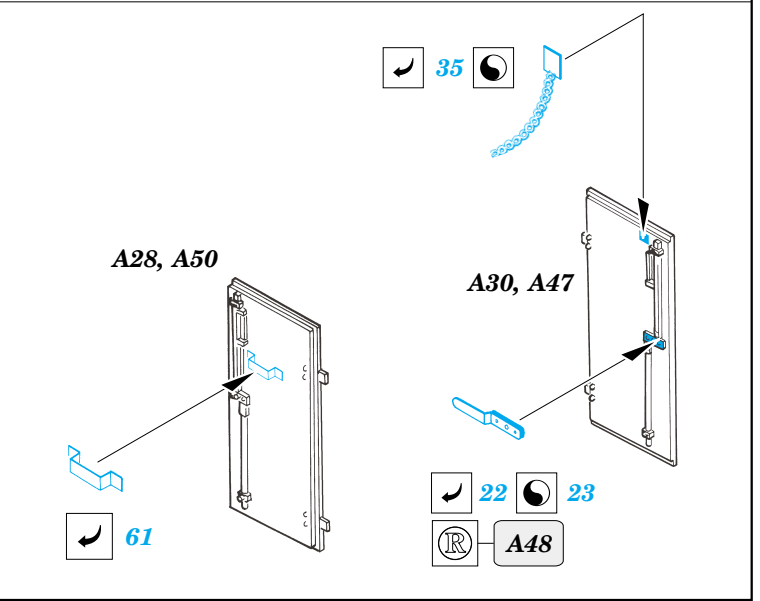

Sd.Kfz 251/7 Ausf.D Pioneer 28mm wsPzb 41 AT Gun

eduard

35 856

1/35 scale detail set for DRAGON kit • sada detailů pro model 1/35 DRAGON

print

- APPLY EXPRESS MASK AND PAINT BEFORE GLUING
POUŽIT EXPRESS MASK NABARVIT PŘED SLEPENÍM
- SYMMETRICAL ASSEMBLY
SYMETRICKÁ MONTÁŽ
- REMOVE
ODSTRANIT
- GRIND
OBROUSIT
- DRILL HOLE
VRTAT OTVOR
- BEND
OHNOUT
- OPTION
VOLBA
- REPLACE
NAHRADIT

- ORIGINAL KIT PARTS
PŮVODNÍ DÍLY STAVEBNICE
- PHOTO-ETCHED PARTS
LEPTANÉ DÍLY
- PARTS TO BE REMOVED
DÍLY K ODSTRANĚNÍ
- FILL
TMELIT

REFERENCES:

Ground Power Special Issue, February 2002 - SdKfz251
 Aquadron Signal Publ. #2021 - SdKfz 251
 Ground Power #1/ 1999
 Kit Militär-Modell Journal #6/ 2002