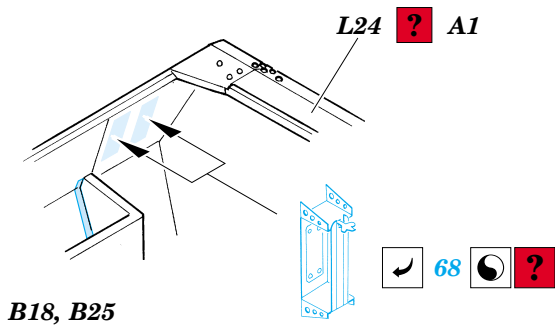

Sd.Kfz 251/7 Ausf.D Pioneer 28mm wsPzb 41 AT Gun

eduard

35 856

1/35 scale detail set for DRAGON kit • sada detailů pro model 1/35 DRAGON

print

- APPLY EXPRESS MASK AND PAINT BEFORE GLUING
POUŽIT EXPRESS MASK NABARVIT PŘED SLEPENÍM
- SYMMETRICAL ASSEMBLY
SYMETRICKÁ MONTÁŽ
- REMOVE
ODSTRANIT
- GRIND
OBROUSIT
- DRILL HOLE
VRTAT OTVOR
- BEND
OHNOUT
- OPTION
VOLBA
- REPLACE
NAHRADIT

- ORIGINAL KIT PARTS
PŮVODNÍ DÍLY STAVEBNICE
- PHOTO-ETCHED PARTS
LEPTANÉ DÍLY
- PARTS TO BE REMOVED
DÍLY K ODSTRANĚNÍ
- FILL
TMELIT

REFERENCES:

Ground Power Special Issue, February 2002 - SdKfz251
 Aquadron Signal Publ. #2021 - SdKfz 251
 Ground Power #1/ 1999
 Kit Militär-Modell Journal #6/ 2002