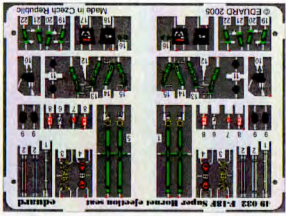

F-18F Super Hornet ejection seat

1/48 scale detail set for Hasegawa kit "sada detailia pro model 1/48 Hasegawa"

49 032