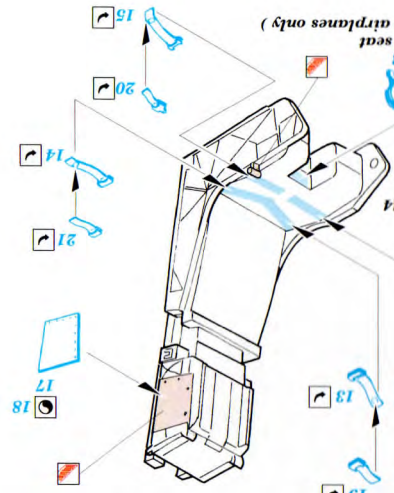

- ★ APPLY EXPRESS MASK AND PAINT BEFORE GLUING
- ☑️ POUŽÍTE EXPRESNÍ MASKU A BARVITÉ PŘED SLEPENÍM
- ⚙️ SYMBOLICAL ASSEMBLY
- ⚙️ SYMBOLOVÝ MONTÁŽ
- ✂️ REMOVE
- ✂️ ODSŤRÁNÍ
- 🔪 GRIND
- 🔪 OBRŮSIT
- 🔪 DRILL HOLE
- 🔪 NAHRADIT
- 🔄 REPLACE
- 🔄 VYHLA
- 🔄 OPTION
- 🔄 VÝBA
- 🔄 BEND
- 🔄 OHNOUT

- 🟩 ORIGINAL KIT PARTS
- 🟩 PŮVODNÍ DÍLY STAVEBNICE
- 🟦 PHOTO-ETCHED PARTS
- 🟦 LEPTANÉ DÍLY
- 🟨 PARTS TO BE REMOVED
- 🟨 DÍLY K ODSTRÁNĚNÍ
- 🟩 FILL
- 🟩 TĚMIT

REFERENCES:
Detail & Scale No.8274 Vol.69 Super Hornet

2 sets

R3, R23, R43, R44

Rear seat
(Preproduction airplanes only)

Front seat

13, 14, 15, 16, 17, 18, 19, 20, 21