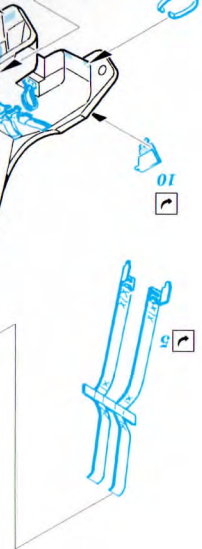

2, 3, 4, 5, 6, 7, 8, 9, 10