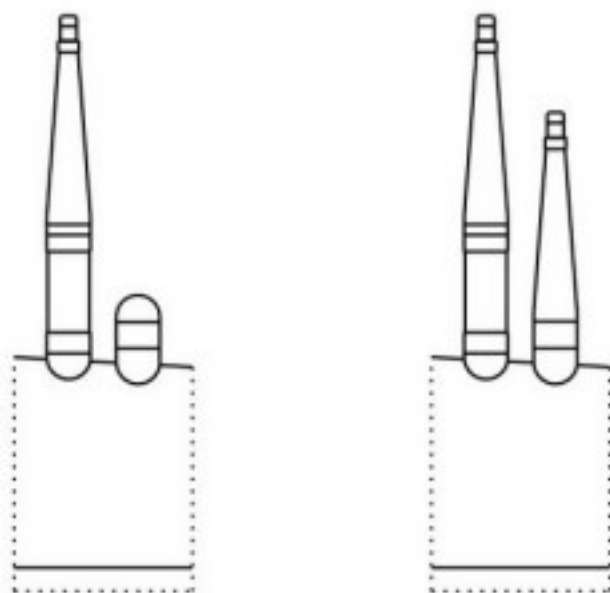

1:48
AIR MASTER SERIES
AM-48-004

SPITFIRE C WING
HISPANO 20MM CANNONS
IN FAIRINGS

SPITFIRE SKRZYDŁO C - HISPANO 20MM

SET INCLUDES
ZESTAW ZAWIERA

INSTRUCTION
INSTRUKCJA

INSERT THE METAL PARTS USING CYANOACRYLATE ADHESIVES.
METALOWE CZĘŚCI WKLEJAĆ, UŻYWAJĄC KLEJU CYJANDAKRYLOWEGO (NP. SUPER GLUE).

MOUNTING POSITION (1:1 SCALE)
MIEJSCE ZAMONTOWANIA

EXAMPLES