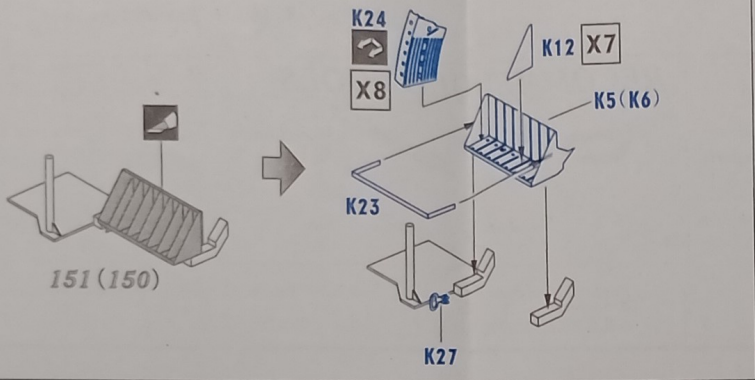

Enhanced Armament Scheme for WWII German Schnellboot S-100 Class [1x2cm MG C/38+1xTwin 2cm MG C/38+1x2cm Flakvierling38]

二战德国S-100级鱼雷艇增强型火炮配置套件

ABS Rod (胶棒) 1mmx50mmx1

ABS Rod (胶棒) 0.5mmx50mmx1

| | | | |
|---------------------------|------------------------------|---------------------------------------|---|
| Cut away 切除阴影部分 | Filing 锉平零件 | Repeat opposite side 对侧相同制作 | 00 Number of PE parts 蚀刻片零件标号 |
| Roll 卷曲 | Make a hole 钻孔 | Optional 选择制作 | 00 Number of original parts 原件标号 |
| Bend 折弯 | Fill in 填补 | Use ABS rod 使用胶棒制作 | 00 Number of replaced parts 被替代的零件标号 |
| Be careful 注意 | Do not cement 不用粘接 | Use Copper wire 使用铜丝制作 | X2 Make 2 pcs 制作二个 |

RECOMMENDED TOOLS

推荐使用工具

GMA-N004

1/72 Scale Metal Universal Accessory for REVELL 05002

RECOMMENDATION (推荐使用)

N144001
WWII German U-Boote Type VIIC
 [Metal Torpedo/Periscope/2cm + 8.8cm Barrel]
 二战德国Type VIIC型潜艇 改造套件
 GRIFFON MODEL