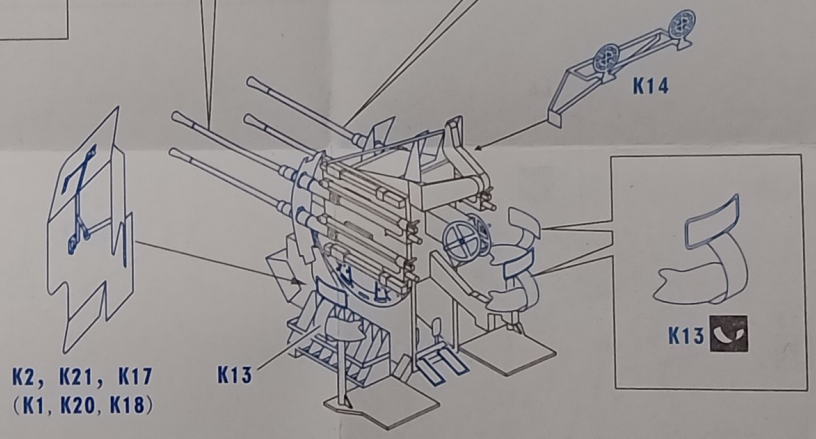

GMA-N004

1/72 Scale Metal Universal Accessory for REVELL 05002

RECOMMENDATION (推荐使用)

N144001
WWII German U-Boote Type VIIC
[Metal Torpedo/Periscope/2cm + 8.8cm Barrel]
二战德国Type VIIC型潜艇 改造套件
GRIFFON MODEL

N144002
WWII German U-Boote Type VIID
[Metal Torpedo/Periscope/2cm + 8.8cm Barrel]
二战德国Type VIID型潜艇 改造套件
GRIFFON MODEL

RECOMMENDATION (推荐使用)

GMA-N003
Standard Armament Scheme for WWII German Schnellboot S-100 Class [1x2cm MG C/30+1xTwin 2cm MG C/30+1x3.7cm Flak M42]
二战德国S-100级鱼雷艇标准火炮配置套件
GRIFFON MODEL

GMA-N005
Standard Armament Scheme for WWII German U-Boat Type VII C/41 [2xTwin 2cm MG C/30+1x3.7cm Flak M42]
二战德国Type VII C/41型潜艇标准火炮配置套件
GRIFFON MODEL

GMA-N006
Metal WWII German 53.3mm Torpedo G7a/G7e
二战德国 53.3cm G7a/G7e 鱼雷
GRIFFON MODEL

N72001
WWII German Schnellboot S-100 Class
[Metal 2cm & 3.7cm Barrel Inside]
二战德国S-100级鱼雷艇改造套件
GRIFFON MODEL