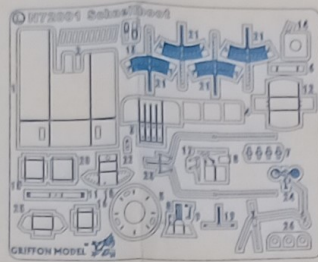

Enhanced Armament Scheme for WWII German Schnellboot S-100 Class [1x2cm MG C/38+1xTwin 2cm MG C/38+1x2cm Flakvierling38]

二战德国S-100级鱼雷艇增强型火炮配置套件

ABS Rod (胶棒) 1mmx50mmx1

ABS Rod (胶棒) 0.5mmx50mmx1

| | | | |
|---------------------------|------------------------------|---------------------------------------|---|
| Cut away 切除阴影部分 | Filing 锉平零件 | Repeat opposite side 对侧相同制作 | 00 Number of PE parts 蚀刻片零件标号 |
| Roll 卷曲 | Make a hole 钻孔 | Optional 选择制作 | 00 Number of original parts 原件标号 |
| Bend 折弯 | Fill in 填补 | Use ABS rod 使用胶棒制作 | 00 Number of replaced parts 被替代的零件标号 |
| Be careful 注意 | Do not cement 不用粘接 | Use Copper wire 使用铜丝制作 | X2 Make 2 pcs 制作二个 |