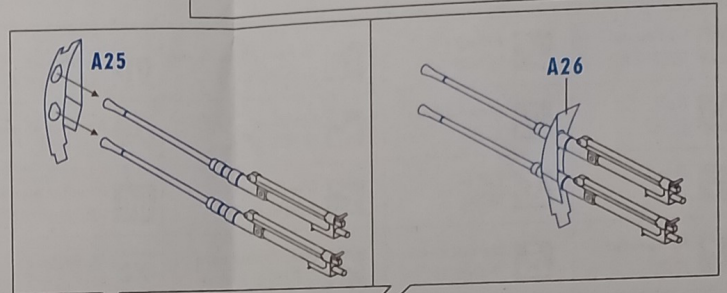

Enhanced Armament Scheme for WWII German Schnellboot S-100 Class [1x2cm MG C/38+1xTwin 2cm MG C/38+1x2cm Flakvierling38]

二战德国S-100级鱼雷艇增强型火炮配置套件

ABS Rod (胶棒) 1mmx50mmx1

ABS Rod (胶棒) 0.5mmx50mmx1

| | | | |
|---------------------------|------------------------------|---------------------------------------|---|
| Cut away 切除阴影部分 | Filing 锉平零件 | Repeat opposite side 对侧相同制作 | 00 Number of PE parts 蚀刻片零件标号 |
| Roll 卷曲 | Make a hole 钻孔 | Optional 选择制作 | 00 Number of original parts 原件标号 |
| Bend 折弯 | Fill in 填补 | Use ABS rod 使用胶棒制作 | 00 Number of replaced parts 被替代的零件标号 |
| Be careful 注意 | Do not cement 不用粘接 | Use Copper wire 使用铜丝制作 | X2 Make 2 pcs 制作二个 |

RECOMMENDED TOOLS

推荐使用工具

GMA-N004

1/72 Scale Metal Universal Accessory for REVELL 05002

RECOMMENDATION (推荐使用)

N144001
WWII German U-Boote Type VIIC
 [Metal Torpedo/Periscope/2cm + 8.8cm Barrel]
 二战德国Type VIIC型潜艇 改造套件
 GRIFFON MODEL