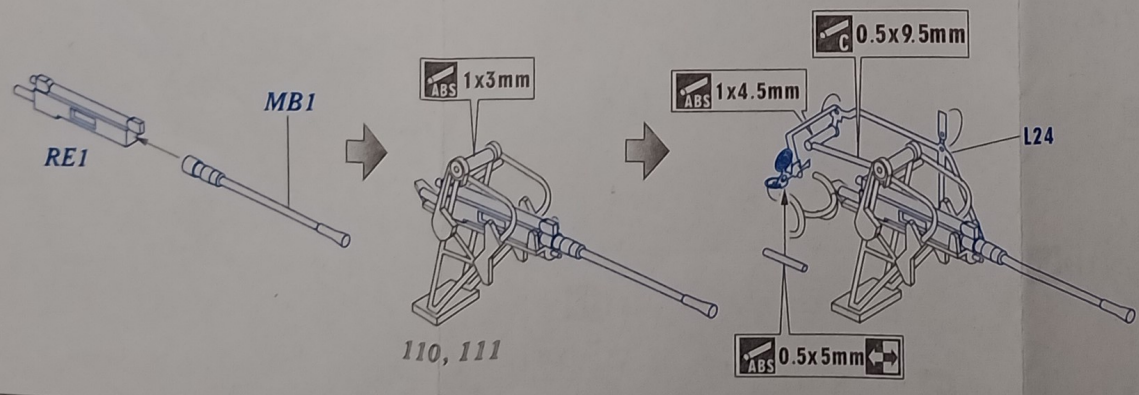

Enhanced Armament Scheme for WWII German Schnellboot S-100 Class [1x2cm MG C/38+1xTwin 2cm MG C/38+1x2cm Flakvierling38]

二战德国S-100级鱼雷艇增强型火炮配置套件

ABS Rod (胶棒) 1mmx50mmx1

ABS Rod (胶棒) 0.5mmx50mmx1

| | | | |
|---------------------------|------------------------------|---------------------------------------|---|
| Cut away 切除阴影部分 | Filing 锉平零件 | Repeat opposite side 对侧相同制作 | 00 Number of PE parts 蚀刻片零件标号 |
| Roll 卷曲 | Make a hole 钻孔 | Optional 选择制作 | 00 Number of original parts 原件标号 |
| Bend 折弯 | Fill in 填补 | Use ABS rod 使用胶棒制作 | 00 Number of replaced parts 被替代的零件标号 |
| Be careful 注意 | Do not cement 不用粘接 | Use Copper wire 使用铜丝制作 | X2 Make 2 pcs 制作二个 |

RECOMMENDED TOOLS

推荐使用工具

GMA-N004

1/72 Scale Metal Universal Accessory for REVELL 05002

RECOMMENDATION (推荐使用)

N144001
WWII German U-Boote Type VIIC
 [Metal Torpedo/Periscope/2cm + 8.8cm Barrel]
 二战德国Type VIIC型潜艇 改造套件
 GRIFFON MODEL