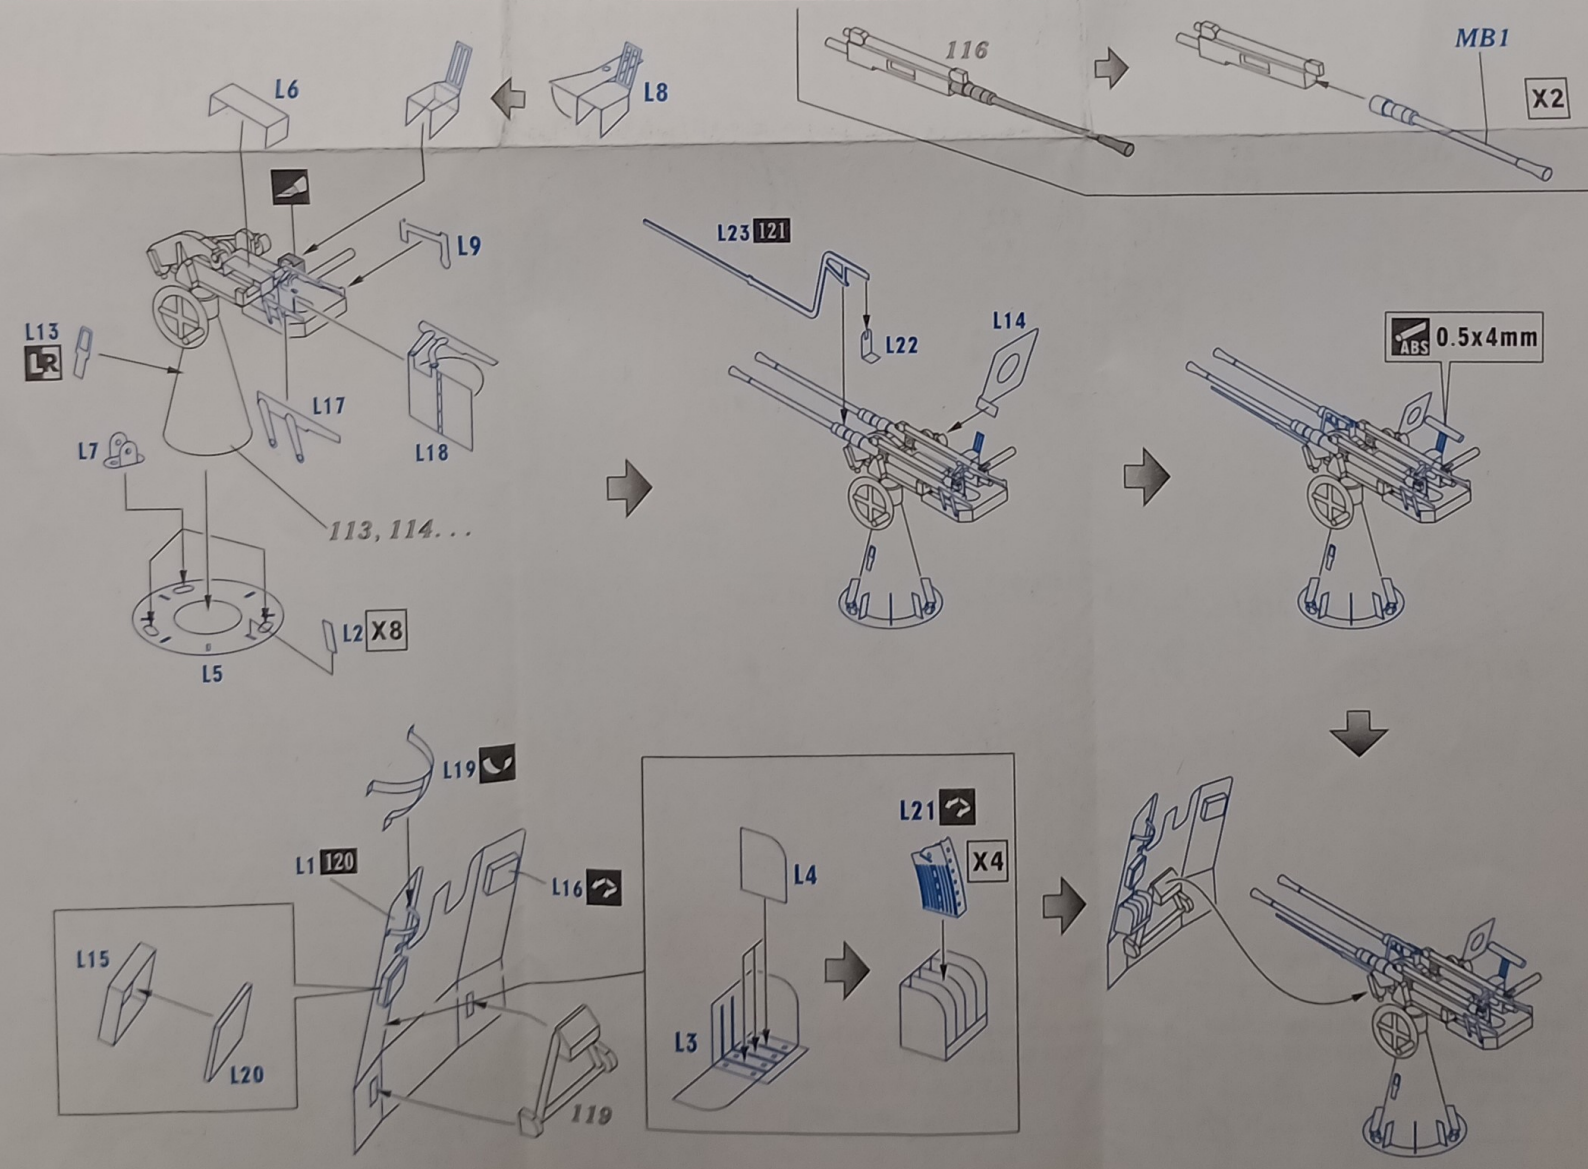

Enhanced Armament Scheme for WWII German Schnellboot S-100 Class [1x2cm MG C/38+1xTwin 2cm MG C/38+1x2cm Flakvierling38]

二战德国S-100级鱼雷艇增强型火炮配置套件

ABS Rod (胶棒) 1mmx50mmx1

ABS Rod (胶棒) 0.5mmx50mmx1

| | | | |
|---------------------------|------------------------------|---------------------------------------|---|
| Cut away 切除阴影部分 | Filing 锉平零件 | Repeat opposite side 对侧相同制作 | 00 Number of PE parts 蚀刻片零件标号 |
| Roll 卷曲 | Make a hole 钻孔 | Optional 选择制作 | 00 Number of original parts 原件标号 |
| Bend 折弯 | Fill in 填补 | Use ABS rod 使用胶棒制作 | 00 Number of replaced parts 被替代的零件标号 |
| Be careful 注意 | Do not cement 不用粘接 | Use Copper wire 使用铜丝制作 | X2 Make 2 pcs 制作二个 |

RECOMMENDED TOOLS

推荐使用工具

GMA-N004

1/72 Scale Metal Universal Accessory for REVELL 05002

RECOMMENDATION (推荐使用)

N144001
WWII German U-Boote Type VIIC
 [Metal Torpedo/Periscope/2cm + 8.8cm Barrel]
 二战德国Type VIIC型潜艇 改造套件
 GRIFFON MODEL