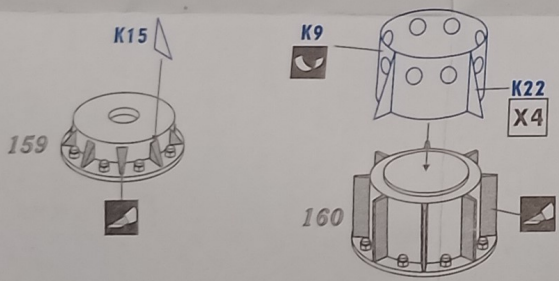

Enhanced Armament Scheme for WWII German Schnellboot S-100 Class [1x2cm MG C/38+1xTwin 2cm MG C/38+1x2cm Flakvierling38]

二战德国S-100级鱼雷艇增强型火炮配置套件

ABS Rod (胶棒) 1mmx50mmx1

ABS Rod (胶棒) 0.5mmx50mmx1

| | | | |
|---------------------------|------------------------------|---------------------------------------|---|
| Cut away 切除阴影部分 | Filing 锉平零件 | Repeat opposite side 对侧相同制作 | 00 Number of PE parts 蚀刻片零件标号 |
| Roll 卷曲 | Make a hole 钻孔 | Optional 选择制作 | 00 Number of original parts 原件标号 |
| Bend 折弯 | Fill in 填补 | Use ABS rod 使用胶棒制作 | 00 Number of replaced parts 被替代的零件标号 |
| Be careful 注意 | Do not cement 不用粘接 | Use Copper wire 使用铜丝制作 | X2 Make 2 pcs 制作二个 |

RECOMMENDED TOOLS

推荐使用工具

GMA-N004

1/72 Scale Metal Universal Accessory for REVELL 05002

RECOMMENDATION (推荐使用)

N144001
WWII German U-Boote Type VIIC
 [Metal Torpedo/Periscope/2cm + 8.8cm Barrel]
 二战德国Type VIIC型潜艇 改造套件
 GRIFFON MODEL

N72001
WWII German Schnellboot S-100 Class
 [Metal 2cm & 3.7cm Barrel Inside]
 二战德国S-100级鱼雷艇改造套件
 GRIFFON MODEL