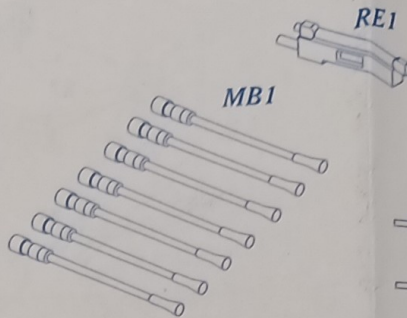

GMA-N004

GRIFFON MODEL™

www.griffonmodel.com www.griffinmodel.com

E-mail: Sales Department(销售部) sales@griffonmodel.com

Customer Service Department(售后服务部) customerservice@griffonmodel.com

1/72 Scale Metal Universal Accessory for REVELL 05002

Enhanced Armament Scheme for WWII German Schnellboot S-100 Class [1x2cm MG C/38+1xTwin 2cm MG C/38+1x2cm Flakvierling38]

二战德国S-100级鱼雷艇增强型火炮配置套件

ABS Rod (胶棒) 1mmx50mmx1

ABS Rod (胶棒) 0.5mmx50mmx1

| | | | |
|---------------------------|------------------------------|---------------------------------------|---|
| Cut away 切除阴影部分 | Filing 锉平零件 | Repeat opposite side 对侧相同制作 | 00 Number of PE parts 蚀刻片零件标号 |
| Roll 卷曲 | Make a hole 钻孔 | Optional 选择制作 | 00 Number of original parts 原件标号 |
| Bend 折弯 | Fill in 填补 | Use ABS rod 使用胶棒制作 | 00 Number of replaced parts 被替代的零件标号 |
| Be careful 注意 | Do not cement 不用粘接 | Use Copper wire 使用铜丝制作 | X2 Make 2 pcs 制作二个 |

N144002
WWII German U-Boote Type VIID
 [Metal Torpedo/Periscope/2cm + 8.8cm Barrel]
 二战德国Type VIID型潜艇 改造套件
 GRIFFON MODEL

RECOMMENDATION (推荐使用)

GMA-N003
Standard Armament Scheme for WWII German Schnellboot S-100 Class [1x2cm MG C/30+1xTwin 2cm MG C/30+1x3.7cm Flak M42]
 二战德国S-100级鱼雷艇标准火炮配置套件
 GRIFFON MODEL

N72001
WWII German Schnellboot S-100 Class
 [Metal 2cm & 3.7cm Barrel Inside]
 二战德国S-100级鱼雷艇改造套件
 GRIFFON MODEL