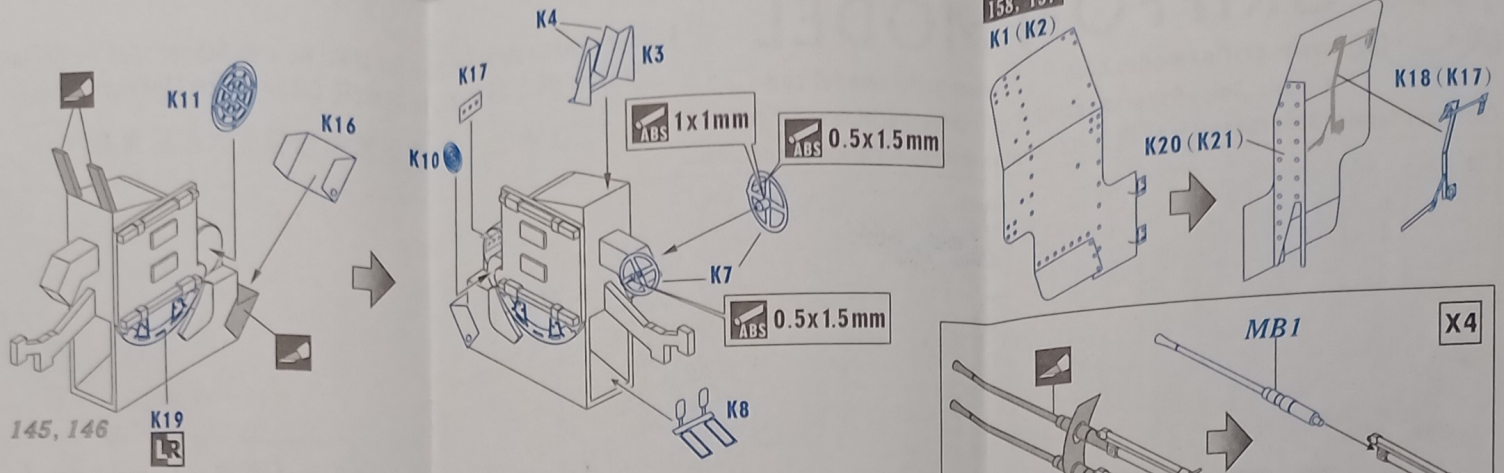

GMA-N004

1/72 Scale Metal Universal Accessory for REVELL 05002

RECOMMENDATION (推荐使用)

N144001
WWII German U-Boote Type VIIC
[Metal Torpedo/Periscope/2cm + 8.8cm Barrel]
二战德国Type VIIC型潜艇 改造套件
GRIFFON MODEL

N144002
WWII German U-Boote Type VIID
[Metal Torpedo/Periscope/2cm + 8.8cm Barrel]
二战德国Type VIID型潜艇 改造套件
GRIFFON MODEL

RECOMMENDATION (推荐使用)

GMA-N003
Standard Armament Scheme for WWII German Schnellboot S-100 Class [1x2cm MG C/30+1xTwin 2cm MG C/30+1x3.7cm Flak M42]
二战德国S-100级鱼雷艇标准火炮配置套件
GRIFFON MODEL

GMA-N005
Standard Armament Scheme for WWII German U-Boat Type VII C/41 [2xTwin 2cm MG C/30+1x3.7cm Flak M42]
二战德国Type VII C/41型潜艇标准火炮配置套件
GRIFFON MODEL

GMA-N006
Metal WWII German 53.3mm Torpedo G7a/G7e
二战德国 53.3cm G7a/G7e 鱼雷
GRIFFON MODEL

N72001
WWII German Schnellboot S-100 Class
[Metal 2cm & 3.7cm Barrel Inside]
二战德国S-100级鱼雷艇改造套件
GRIFFON MODEL