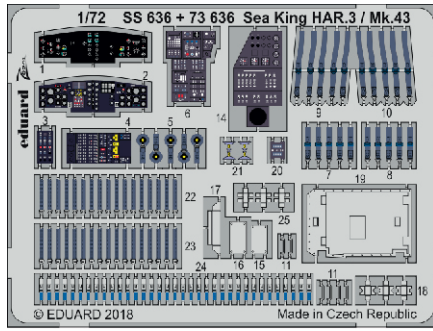

# Sea King HAR.3/Mk.43

detail set for 1/72 AIRFIX kit • sada detailů pro stavebnici 1/72 AIRFIX

- APPLY EXPRESS MASK AND PAINT BEFORE GLUING  
POUŽIT EXPRESS MASK NABARVIT PŘED SLEPENÍM
- SYMMETRICAL ASSEMBLY  
SYMETRICKÁ MONTÁŽ
- REMOVE  
ODSTRANIT
- GRIND  
OBROUSIT
- DRILL HOLE  
VRTAT OTVOR
- BEND  
OHNOUT
- OPTION  
VOLBA
- REPLACE  
NAHRADIT
- 1** COLORED ETCHED PARTS  
LEPTANÉ BAREVNÉ DÍLY
- 1** ETCHED PARTS  
LEPTANÉ NEBAREVNÉ DÍLY
- 1** ORIGINAL KIT PARTS  
PŮVODNÍ DÍLY STAVEBNICE

ORIGINAL KIT PARTS  
PŮVODNÍ DÍLY STAVEBNICE

PHOTO-ETCHED PARTS  
LEPTANÉ DÍLY

PARTS TO BE REMOVED  
DÍLY K ODSTRANĚNÍ

FILL  
TMELIT

3 sets

2 sets

2 sets