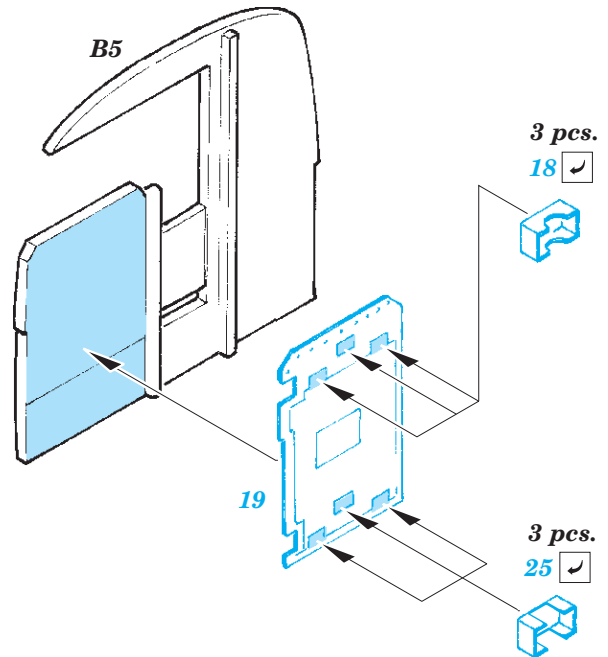

# Sea King HAR.3/Mk.43

detail set for 1/72 AIRFIX kit • sada detailů pro stavebnici 1/72 AIRFIX

- APPLY EXPRESS MASK AND PAINT BEFORE GLUING  
POUŽIT EXPRESS MASK NABARVIT PŘED SLEPENÍM
- SYMMETRICAL ASSEMBLY  
SYMETRICKÁ MONTÁŽ
- REMOVE  
ODSTRANIT
- GRIND  
OBROUSIT
- DRILL HOLE  
VRTAT OTVOR
- BEND  
OHNOUT
- OPTION  
VOLBA
- REPLACE  
NAHRADIT
- 1** COLORED ETCHED PARTS  
LEPTANÉ BAREVNÉ DÍLY
- 1** ETCHED PARTS  
LEPTANÉ NEBAREVNÉ DÍLY
- 1** ORIGINAL KIT PARTS  
PŮVODNÍ DÍLY STAVEBNICE

ORIGINAL KIT PARTS  
PŮVODNÍ DÍLY STAVEBNICE

PHOTO-ETCHED PARTS  
LEPTANÉ DÍLY

PARTS TO BE REMOVED  
DÍLY K ODSTRANĚNÍ

FILL  
TMELIT

3 sets

2 sets

2 sets