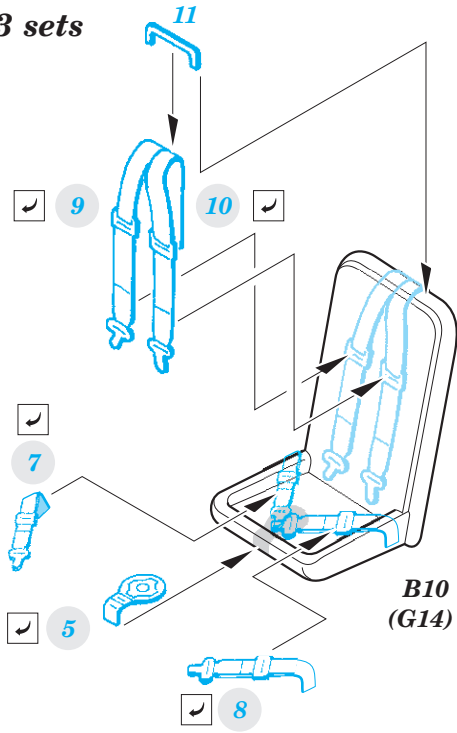

# Sea King HAR.3/Mk.43

detail set for 1/72 AIRFIX kit • sada detailů pro stavebnici 1/72 AIRFIX

- APPLY EXPRESS MASK AND PAINT BEFORE GLUING  
POUŽIT EXPRESS MASK NABARVIT PŘED SLEPENÍM
- SYMMETRICAL ASSEMBLY  
SYMETRICKÁ MONTÁŽ
- REMOVE  
ODSTRANIT
- GRIND  
OBROUSIT
- DRILL HOLE  
VRTAT OTVOR
- BEND  
OHNOUT
- OPTION  
VOLBA
- REPLACE  
NAHRADIT
- 1** COLORED ETCHED PARTS  
LEPTANÉ BAREVNÉ DÍLY
- 1** ETCHED PARTS  
LEPTANÉ NEBAREVNÉ DÍLY
- 1** ORIGINAL KIT PARTS  
PŮVODNÍ DÍLY STAVEBNICE

ORIGINAL KIT PARTS  
PŮVODNÍ DÍLY STAVEBNICE

PHOTO-ETCHED PARTS  
LEPTANÉ DÍLY

PARTS TO BE REMOVED  
DÍLY K ODSTRANĚNÍ

FILL  
TMELIT

3 sets

2 sets

2 sets