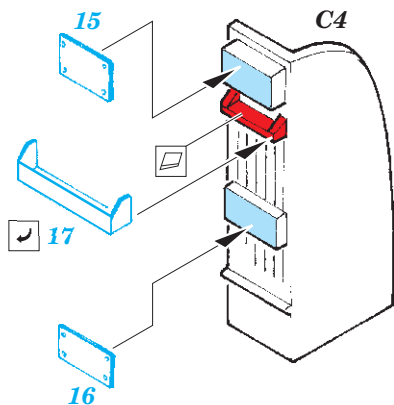

# Sea King HAR.3/Mk.43

detail set for 1/72 AIRFIX kit • sada detailů pro stavebnici 1/72 AIRFIX

- APPLY EXPRESS MASK AND PAINT BEFORE GLUING  
POUŽIT EXPRESS MASK NABARVIT PŘED SLEPENÍM
- SYMMETRICAL ASSEMBLY  
SYMETRICKÁ MONTÁŽ
- REMOVE  
ODSTRANIT
- GRIND  
OBROUSIT
- DRILL HOLE  
VRTAT OTVOR
- BEND  
OHNOUT
- OPTION  
VOLBA
- REPLACE  
NAHRADIT
- 1** COLORED ETCHED PARTS  
LEPTANÉ BAREVNÉ DÍLY
- 1** ETCHED PARTS  
LEPTANÉ NEBAREVNÉ DÍLY
- 1** ORIGINAL KIT PARTS  
PŮVODNÍ DÍLY STAVEBNICE

ORIGINAL KIT PARTS  
PŮVODNÍ DÍLY STAVEBNICE

PHOTO-ETCHED PARTS  
LEPTANÉ DÍLY

PARTS TO BE REMOVED  
DÍLY K ODSTRANĚNÍ

FILL  
TMELIT

3 sets

2 sets

2 sets