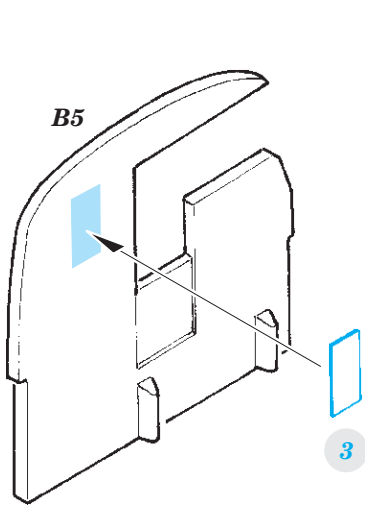

# Sea King HAR.3/Mk.43

detail set for 1/72 AIRFIX kit • sada detailů pro stavebnici 1/72 AIRFIX

- APPLY EXPRESS MASK AND PAINT BEFORE GLUING  
POUŽIT EXPRESS MASK NABARVIT PŘED SLEPENÍM
- SYMMETRICAL ASSEMBLY  
SYMETRICKÁ MONTÁŽ
- REMOVE  
ODSTRANIT
- GRIND  
OBROUSIT
- DRILL HOLE  
VRTAT OTVOR
- BEND  
OHNOUT
- OPTION  
VOLBA
- REPLACE  
NAHRADIT
- 1** COLORED ETCHED PARTS  
LEPTANÉ BAREVNÉ DÍLY
- 1** ETCHED PARTS  
LEPTANÉ NEBAREVNÉ DÍLY
- 1** ORIGINAL KIT PARTS  
PŮVODNÍ DÍLY STAVEBNICE

ORIGINAL KIT PARTS  
PŮVODNÍ DÍLY STAVEBNICE

PHOTO-ETCHED PARTS  
LEPTANÉ DÍLY

PARTS TO BE REMOVED  
DÍLY K ODSTRANĚNÍ

FILL  
TMELIT

3 sets

2 sets

2 sets