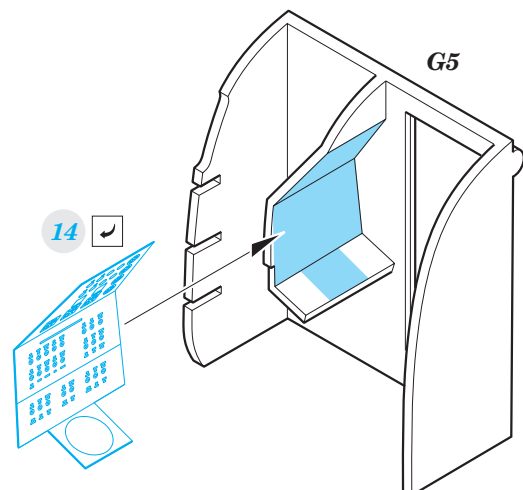

# Sea King HAR.3/Mk.43

detail set for 1/72 AIRFIX kit • sada detailů pro stavebnici 1/72 AIRFIX

- APPLY EXPRESS MASK AND PAINT BEFORE GLUING  
POUŽIT EXPRESS MASK NABARVIT PŘED SLEPENÍM
- SYMMETRICAL ASSEMBLY  
SYMETRICKÁ MONTÁŽ
- REMOVE  
ODSTRANIT
- GRIND  
OBROUSIT
- DRILL HOLE  
VRTAT OTVOR
- BEND  
OHNOUT
- OPTION  
VOLBA
- REPLACE  
NAHRADIT
- 1** COLORED ETCHED PARTS  
LEPTANÉ BAREVNÉ DÍLY
- 1** ETCHED PARTS  
LEPTANÉ NEBAREVNÉ DÍLY
- 1** ORIGINAL KIT PARTS  
PŮVODNÍ DÍLY STAVEBNICE

ORIGINAL KIT PARTS  
PŮVODNÍ DÍLY STAVEBNICE

PHOTO-ETCHED PARTS  
LEPTANÉ DÍLY

PARTS TO BE REMOVED  
DÍLY K ODSTRANĚNÍ

FILL  
TMELIT

3 sets

2 sets

2 sets