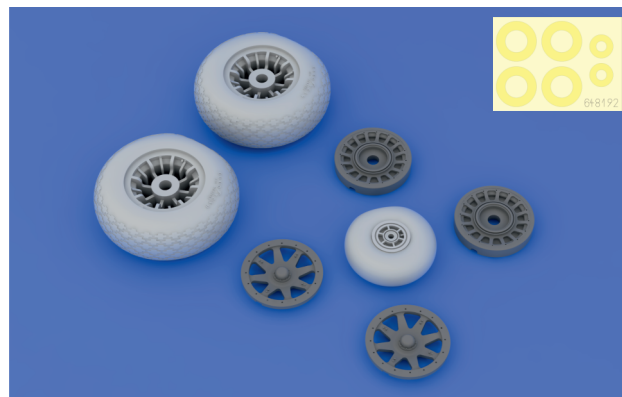

648 192 PBY-5A wheels

for Revell kit - pro stavebnici Revell

eduard
BRASSIN

1/48 scale

COLOURS

GSI Creos (GUNZE)			Mr.METAL COLOR	
AQUEOUS	Mr.COLOR			
H 21	C 69	OFF WHITE		
H 77	C 137	TIRE BLACK		

This product contains metal and resin detail parts for upgrading scale plastic models. When selecting this set make sure that it is for the kit mentioned in product name as these sets are made specifically for that kit. When upgrading the model some cutting or corrections may be necessary for parts to fit accurately. **WARNING!** This set contains small and sharp parts. Work carefully in a ventilated and well-lit room. Safety glasses are recommended. This product is not suitable for children below 14 years of age.

Tento výrobek obsahuje leptané a odlévané detaily pro úpravu a vylepšení plastického modelu. Při výběru sady kovových detailů zkontrolujte, zda je určena pro model, který chcete upravit. Model, pro který je sada určena, je uveden u názvu výrobku. Pro přesnou aplikaci kovových a odlévaných dílů může být zapotřebí upravit díly upraveného modelu. **POZOR!** Sada obsahuje malé ostré díly. Pracujte ve větrané a dobře osvětlené místnosti. Doporučujeme použití ochranných brýlí. Tento výrobek není vhodný pro děti mladší 14 let.

eduard

435 21 Obrnice 170
Czech Republic

www.eduard.com

648 192 PBY-5A wheels

for Revell kit - pro stavebnici Revell

1/48

BRASSIN

BRASSIN

eduard

BEST BRASS RESIN AROUND!

1

2 2 pcs.

3

- | | |
|---|---------------------|
| REMOVE
ODSTRANIT | BEND
OHNOUT |
| GRIND
OBROUSIT | OPTION
VOLBA |
| DRILL HOLE
VRTAT OTVOR | REPLACE
NAHRADIT |
| SYMMETRICAL ASSEMBLY
SYMETRICKA MONTAZ | |
| SCRIBE THE PANEL AND HOLES
RYTI | |
| REVERSE SIDE
OTOČIT | |