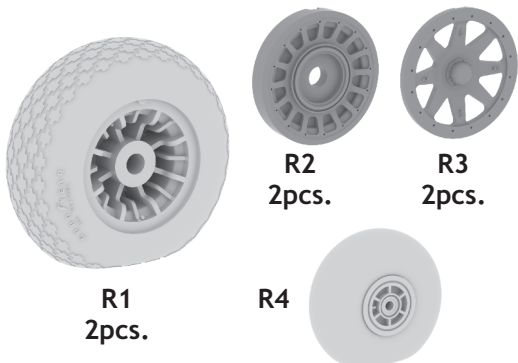

648 192 PBY-5A wheels

for Revell kit - pro stavebnici Revell

eduard
BRASSIN

1/48 scale

COLOURS

GSI Creos (GUNZE)			Mr.METAL COLOR	
AQUEOUS	Mr.COLOR			
H 21	C 69	OFF WHITE		
H 77	C 137	TIRE BLACK		

This product contains metal and resin detail parts for upgrading scale plastic models. When selecting this set make sure that it is for the kit mentioned in product name as these sets are made specifically for that kit. When upgrading the model some cutting or corrections may be necessary for parts to fit accurately. **WARNING!** This set contains small and sharp parts. Work carefully in a ventilated and well-lit room. Safety glasses are recommended. This product is not suitable for children below 14 years of age.

Tento výrobek obsahuje leptané a odlévané detaily pro úpravu a vylepšení plastického modelu. Při výběru sady kovových detailů zkontrolujte, zda je určena pro model, který chcete upravit. Model, pro který je sada určena, je uveden u názvu výrobku. Pro přesnou aplikaci kovových a odlévaných dílů může být zapotřebí upravit díly upraveného modelu. **POZOR!** Sada obsahuje malé ostré díly. Pracujte ve větrané a dobře osvětlené místnosti. Doporučujeme použití ochranných brýlí. Tento výrobek není vhodný pro děti mladší 14 let.

eduard

BEST BRASS RESIN AROUND!

1

2 2 pcs.

3

- | | |
|---|---------------------|
| REMOVE
ODSTRANIT | BEND
OHNOUT |
| GRIND
OBROUSIT | OPTION
VOLBA |
| DRILL HOLE
VRTAT OTVOR | REPLACE
NAHRADIT |
| SYMMETRICAL ASSEMBLY
SYMETRICKA MONTAZ | |
| SCRIBE THE PANEL AND HOLES
RYTI | |
| REVERSE SIDE
OTOČIT | |