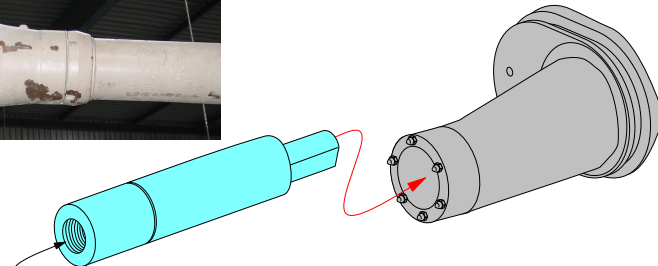

turn on
(nakręcić)

We advise that better method
to join metal to metal is soldering.
Use ABER soldering solution AF20
(doradzamy łączenie części
metalowych za pomocą lutownia.
Zastosuj nasz topnik AF20)

WARNING

OSTRZEŻENIE