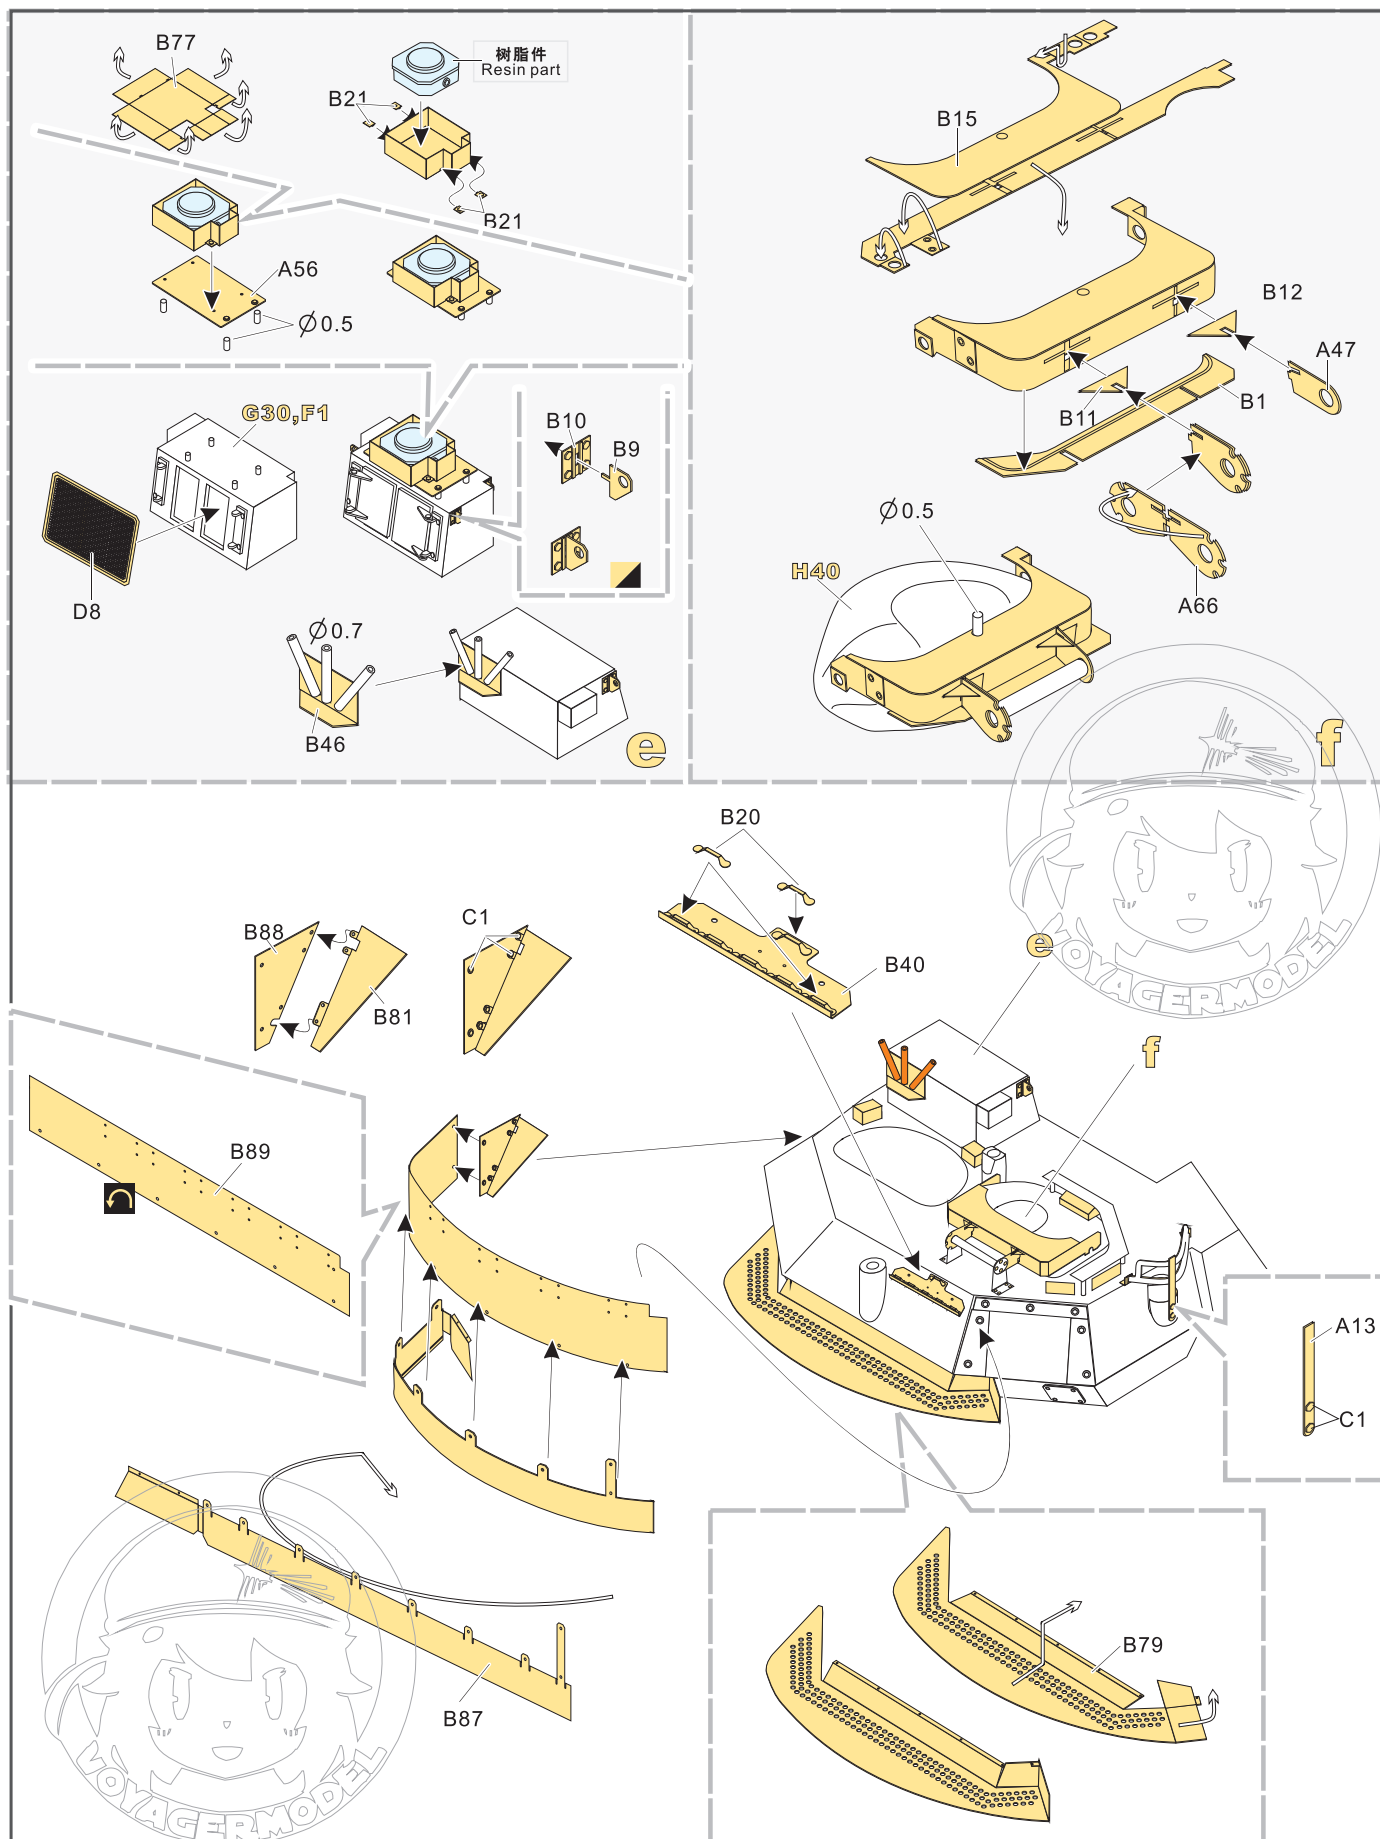

快干胶 Super glue 尖嘴钳 Needle nose pliers 镊子 Tweezers 美工刀 Craft knife 笔钻 pin vice

↑ 安装 install

↩ 折叠 bend

A1 改造件零件编号 PE/resin part number

B12 原零件编号 kit part number

C22 被替换的原零件编号 replaced kit part number

▲ 另一侧相同制作 repeat on opposite side

✂ 切除 remove

🔪 打磨 grind off

📐 弧度卷曲 radial bending

✖2 制作若干组 multiple assembly

↔ 选择安装 alternative

🔧 钻孔 drill

👉 填补 fill

↓ 用尖端在凹槽处冲压 use penpoint to press on the dent

👉 蚀刻片零件内槽面向上 Put the part upside down

👉 用笔尖在凹槽处 Use penpoint to press on the dent

1/35 MILITARY MINIATURE VEHICLE UPGRADE SERIES PE35660

1/35 MILITARY MINIATURE VEHICLE UPGRADE SERIES PE35660

自行调整长度
Adjust to fit