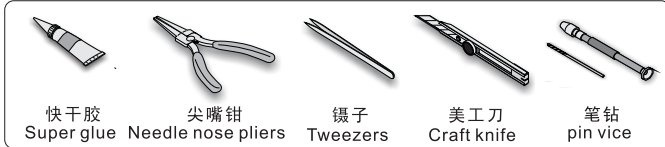

1/35 MILITARY MINIATURE VEHICLE UPGRADE SERIES PE35660

Modern US Army M2A3 BRADLEY w/BUSK III IFV Basic (Gun barrel ,smoke discharger include)

美M2A3 布雷德利 BUSK III (含烟幕弹,炮管)

[For MENG SS-004]

■ 推荐使用工具 RECOMMENDED TOOLS

快干胶 Super glue 尖嘴钳 Needle nose pliers 镊子 Tweezers 美工刀 Craft knife 笔钻 pin vice

↑ 安装 install

↩ 折叠 bend

A1 改造件零件编号 PE/resin part number

B12 原零件编号 kit part number

C22 被替换的原零件编号 replaced kit part number

▲ 另一侧相同制作 repeat on opposite side