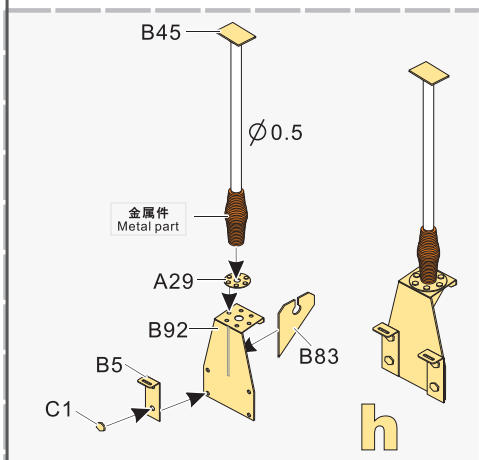

✂ 切除 remove

🔪 打磨 grind off

📐 弧度卷曲 radial bending

✖2 制作若干组 multiple assembly

↔ 选择安装 alternative

🔧 钻孔 drill

👉 填补 fill

↓ 用尖端在凹槽处冲压 use penpoint to press on the dent

👉 蚀刻片零件内槽面向上 Put the part upside down

👉 用笔尖在凹槽处 Use penpoint to press on the dent

1/35 MILITARY MINIATURE VEHICLE UPGRADE SERIES PE35660

1/35 MILITARY MINIATURE VEHICLE UPGRADE SERIES PE35660

自行调整长度
Adjust to fit

g

x4

金属材料
Metal part

h

F18, F8,
F3, F28,
F23, F25

i

j

金属材料
Metal part