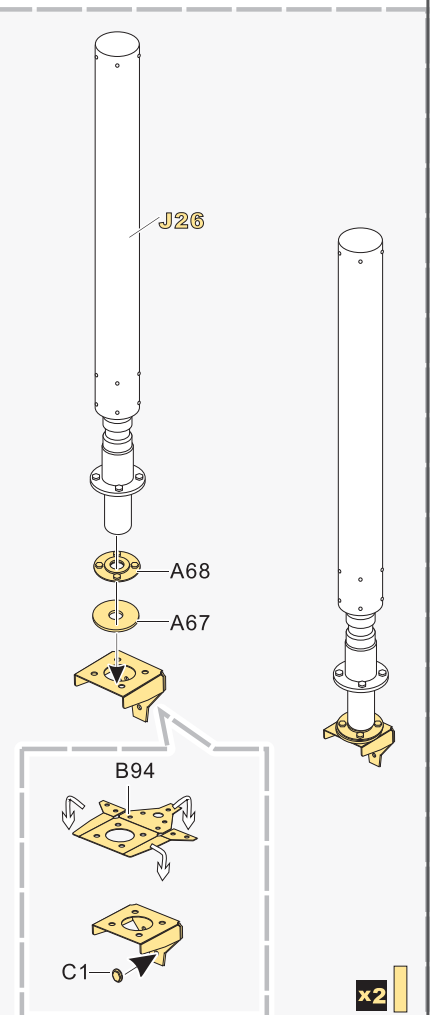

金属材料
Metal part

x2 k