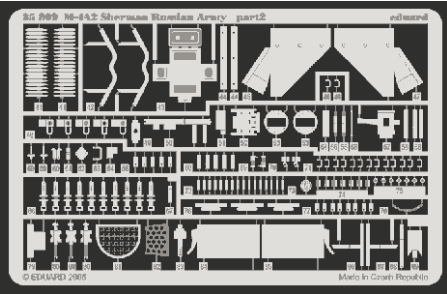

# M-4A2 Sherman Russian Army

eduard

35 809

1/35 scale detail set for Academy kit 13010 • sada detailů pro model 1/35 Academy 13010

- APPLY EXPRESS MASK AND PAINT BEFORE GLUING  
POUŽIT EXPRESS MASK NABARVIT PŘED SLEPENÍM
- SYMMETRICAL ASSEMBLY  
SYMETRICKÁ MONTÁŽ
- REMOVE  
ODSTRANIT
- GRIND  
OBROUSIT
- DRILL HOLE  
VRTAT OTVOR
- BEND  
OHNOUT
- OPTION  
VOLBA
- REPLACE  
NAHRADIT

ORIGINAL KIT PARTS  
PŮVODNÍ DÍLY STAVEBNICE

PHOTO-ETCHED PARTS  
LEPTANÉ DÍLY

PARTS TO BE REMOVED  
DÍLY K ODSTRANĚNÍ

FILL  
TMELIT