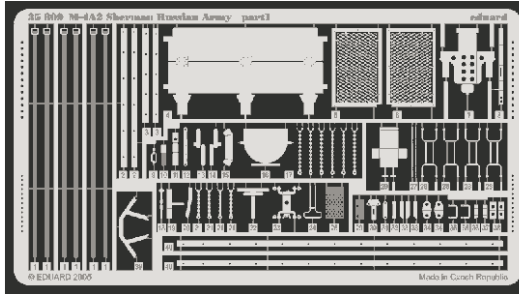

# M-4A2 Sherman Russian Army

eduard

35 809

1/35 scale detail set for Academy kit 13010 • sada detailů pro model 1/35 Academy 13010

- APPLY EXPRESS MASK AND PAINT BEFORE GLUING  
POUŽIT EXPRESS MASK NABARVIT PŘED SLEPENÍM
- SYMMETRICAL ASSEMBLY  
SYMETRICKÁ MONTÁŽ
- REMOVE  
ODSTRANIT
- GRIND  
OBROUSIT
- DRILL HOLE  
VRTAT OTVOR
- BEND  
OHNOUT
- OPTION  
VOLBA
- REPLACE  
NAHRADIT

ORIGINAL KIT PARTS  
PŮVODNÍ DÍLY STAVEBNICE

PHOTO-ETCHED PARTS  
LEPTANÉ DÍLY

PARTS TO BE REMOVED  
DÍLY K ODSTRANĚNÍ

FILL  
TMELIT