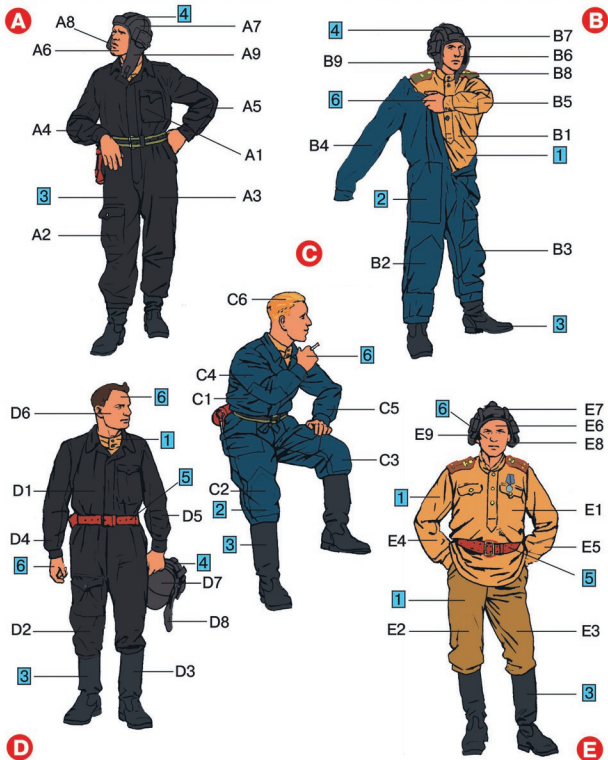

SOVIET TANK CREW AT REST

Paint number ■ Номер краски

| | | |
|------------|---|-------------------|
| Khaki | 1 | Хаки |
| Blue | 2 | Синий |
| Black | 3 | Черный |
| Dark Brown | 4 | Темно-коричневый |
| Red Brown | 5 | Красно-коричневый |
| Flat Flash | 6 | Телесный |

35009

1:35

MiniArt

SCALE 1:35 UNASSEMBLED PLASTIC MODEL KIT
МАШТАБ 1:35 СБОРНАЯ ПЛАСТИКОВАЯ МОДЕЛЬ

SOVIET TANK CREW AT REST

35009