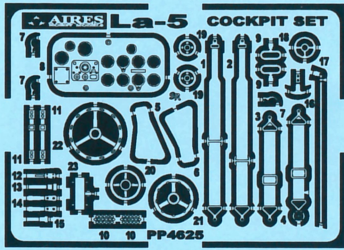

4625 1/48 Lavochkin La-5 Cockpit Set

Recommended kit ZVEZDA

PHOTO-ETCHED METAL PARTS

RESIN PARTS

1

2

3

4

6

5

7

Warning: Thinning of the plastic parts and dry-fitting of the assembly needed!
 Upozornění: Nutno zeslabit některé plastové díly stavebnice!
 Před lepením zkontrolujte dopasování dílů!

MODELCHOICE.NET
 ORDER & BUY DIRECTLY FROM MANUFACTURERS