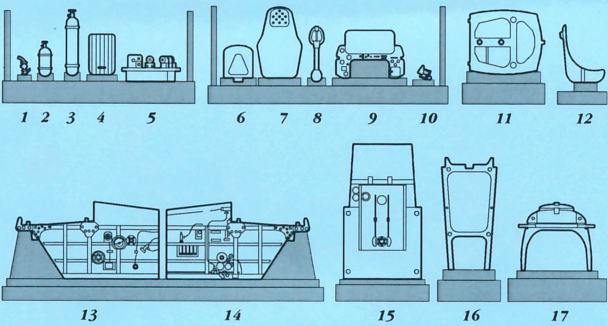

4625 1/48 Lavochkin La-5 Cockpit Set

Recommended kit ZVEZDA

PHOTO-ETCHED METAL PARTS

RESIN PARTS

1

2

3

4

6

5

7

Warning: Thinning of the plastic parts and dry-fitting of the assembly needed!
 Upozornění: Nutno zeslabit některé plastové díly stavebnice!
 Před lepením zkontrolujte dopasování dílů!

MODELCHOICE.NET
 ORDER & BUY DIRECTLY FROM MANUFACTURERS