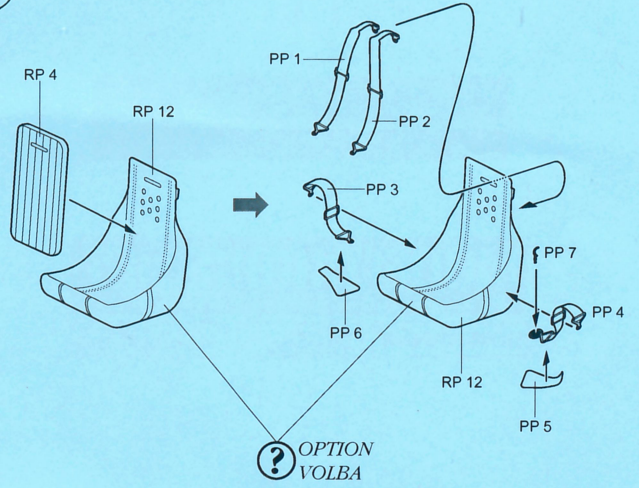

4625 1/48 Lavochkin La-5 Cockpit Set

Recommended kit ZVEZDA

PHOTO-ETCHED METAL PARTS

RESIN PARTS

1

2

3

4

6

5

7

Warning: Thinning of the plastic parts and dry-fitting of the assembly needed!
 Upozornění: Nutno zeslabit některé plastové díly stavebnice!
 Před lepením zkontrolujte dopasování dílů!

MODELCHOICE.NET
 ORDER & BUY DIRECTLY FROM MANUFACTURERS