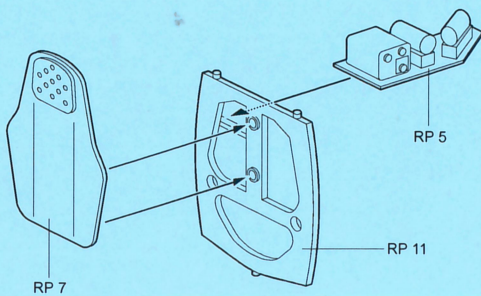

4625 1/48 Lavochkin La-5 Cockpit Set

Recommended kit ZVEZDA

PHOTO-ETCHED METAL PARTS

RESIN PARTS

1

2

3

4

6

5

7

Warning: Thinning of the plastic parts and dry-fitting of the assembly needed!
 Upozornění: Nutno zeslabit některé plastové díly stavebnice!
 Před lepením zkontrolujte dopasování dílů!

MODELCHOICE.NET
 ORDER & BUY DIRECTLY FROM MANUFACTURERS