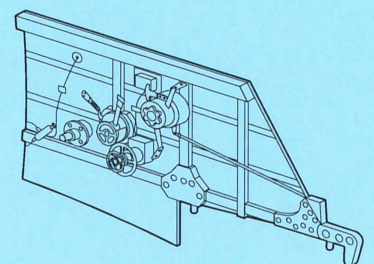

4625 1/48 Lavochkin La-5 Cockpit Set

Recommended kit ZVEZDA

PHOTO-ETCHED METAL PARTS

RESIN PARTS

1

2

3

4

6

5

7

Warning: Thinning of the plastic parts and dry-fitting of the assembly needed!
 Upozornění: Nutno zeslabit některé plastové díly stavebnice!
 Před lepením zkontrolujte dopasování dílů!

MODELCHOICE.NET
 ORDER & BUY DIRECTLY FROM MANUFACTURERS