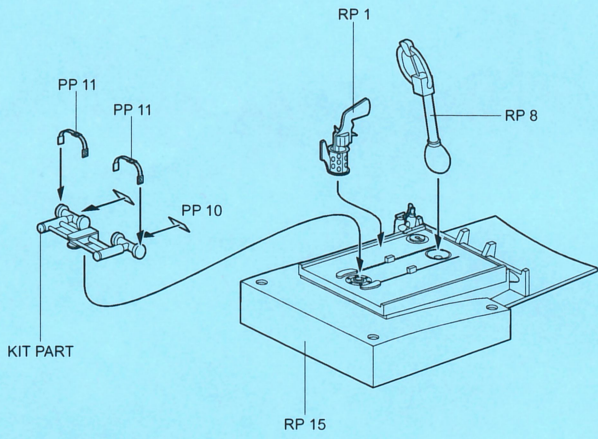

4625 1/48 Lavochkin La-5 Cockpit Set

Recommended kit ZVEZDA

PHOTO-ETCHED METAL PARTS

RESIN PARTS

1

2

3

4

6

5

7

Warning: Thinning of the plastic parts and dry-fitting of the assembly needed!
 Upozornění: Nutno zeslabit některé plastové díly stavebnice!
 Před lepením zkontrolujte dopasování dílů!

MODELCHOICE.NET
 ORDER & BUY DIRECTLY FROM MANUFACTURERS