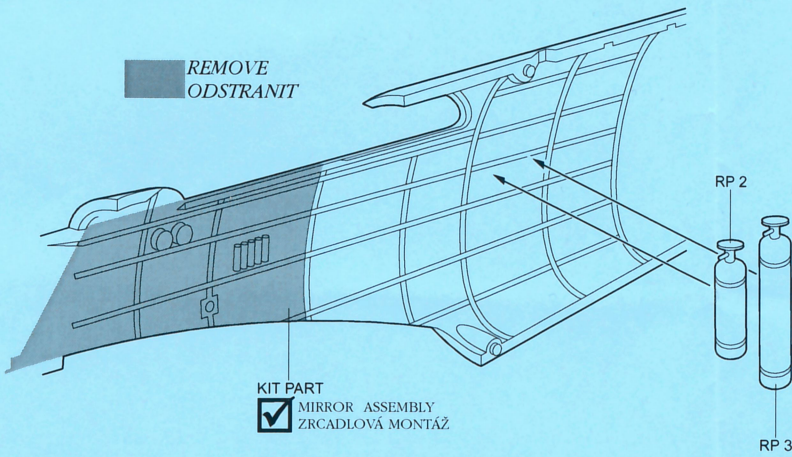

4625 1/48 Lavochkin La-5 Cockpit Set

Recommended kit ZVEZDA

PHOTO-ETCHED METAL PARTS

RESIN PARTS

1

2

3

4

6

5

7

Warning: Thinning of the plastic parts and dry-fitting of the assembly needed!
 Upozornění: Nutno zeslabit některé plastové díly stavebnice!
 Před lepením zkontrolujte dopasování dílů!

MODELCHOICE.NET
 ORDER & BUY DIRECTLY FROM MANUFACTURERS