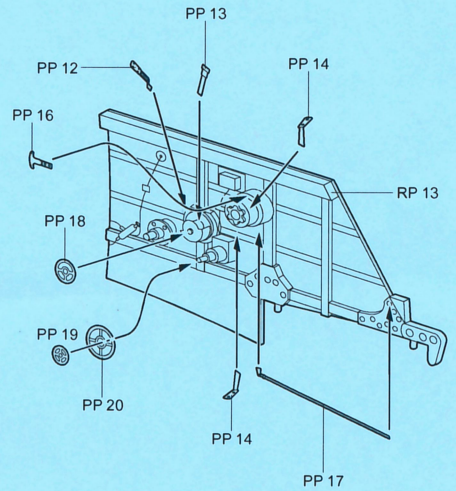

4625 1/48 Lavochkin La-5 Cockpit Set

Recommended kit ZVEZDA

PHOTO-ETCHED METAL PARTS

RESIN PARTS

1

2

3

4

6

5

7

Warning: Thinning of the plastic parts and dry-fitting of the assembly needed!
 Upozornění: Nutno zeslabit některé plastové díly stavebnice!
 Před lepením zkontrolujte dopasování dílů!

MODELCHOICE.NET
 ORDER & BUY DIRECTLY FROM MANUFACTURERS