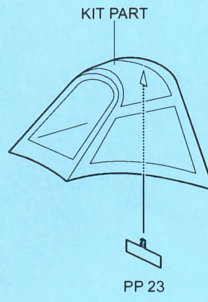

4625 1/48 Lavochkin La-5 Cockpit Set

Recommended kit ZVEZDA

PHOTO-ETCHED METAL PARTS

RESIN PARTS

1

2

3

4

6

5

7

Warning: Thinning of the plastic parts and dry-fitting of the assembly needed!
 Upozornění: Nutno zeslabit některé plastové díly stavebnice!
 Před lepením zkontrolujte dopasování dílů!

MODELCHOICE.NET
 ORDER & BUY DIRECTLY FROM MANUFACTURERS