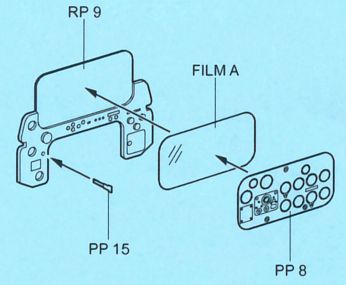

4625 1/48 Lavochkin La-5 Cockpit Set

Recommended kit ZVEZDA

PHOTO-ETCHED METAL PARTS

RESIN PARTS

1

2

3

4

6

5

7

Warning: Thinning of the plastic parts and dry-fitting of the assembly needed!
 Upozornění: Nutno zeslabit některé plastové díly stavebnice!
 Před lepením zkontrolujte dopasování dílů!

MODELCHOICE.NET
 ORDER & BUY DIRECTLY FROM MANUFACTURERS