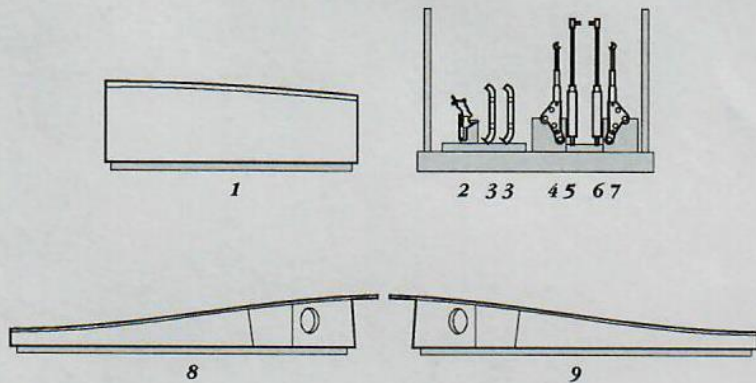

# 4437 1/48 F-105 Thunderchief Wheel Bay

PHOTO-ETCHED METAL PARTS

RESIN PARTS

1

2

MIRROR ASSEMBLY  
ZRCADLOVÁ MONTÁŽ

3

MIRROR ASSEMBLY  
ZRCADLOVÁ MONTÁŽ

**Warning: Thinning of the plastic parts and dry-fitting of the assembly needed!**  
**Upozornění: Nutno zeslabit některé plastové díly stavebnice! Před lepením zkontrolujte dopasování dílů!**