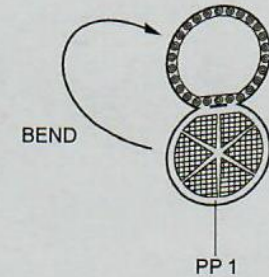

# 4437 1/48 F-105 Thunderchief Wheel Bay

PHOTO-ETCHED METAL PARTS

RESIN PARTS

1

2

MIRROR ASSEMBLY  
ZRCADLOVÁ MONTÁŽ

3

MIRROR ASSEMBLY  
ZRCADLOVÁ MONTÁŽ

**Warning: Thinning of the plastic parts and dry-fitting of the assembly needed!**  
**Upozornění: Nutno zeslabit některé plastové díly stavebnice! Před lepením zkontrolujte dopasování dílů!**