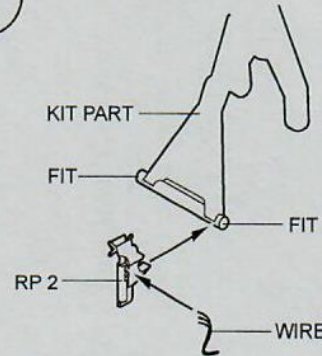

# 4437 1/48 F-105 Thunderchief Wheel Bay

PHOTO-ETCHED METAL PARTS

RESIN PARTS

1

2

MIRROR ASSEMBLY  
ZRCADLOVÁ MONTÁŽ

3

MIRROR ASSEMBLY  
ZRCADLOVÁ MONTÁŽ

**Warning: Thinning of the plastic parts and dry-fitting of the assembly needed!**  
**Upozornění: Nutno zeslabit některé plastové díly stavebnice! Před lepením zkontrolujte dopasování dílů!**