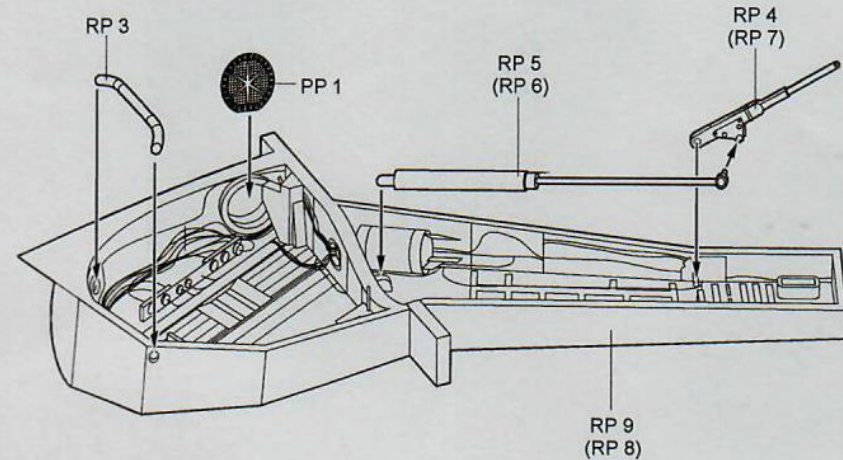

# 4437 1/48 F-105 Thunderchief Wheel Bay

PHOTO-ETCHED METAL PARTS

RESIN PARTS

1

2

MIRROR ASSEMBLY  
ZRCADLOVÁ MONTÁŽ

3

MIRROR ASSEMBLY  
ZRCADLOVÁ MONTÁŽ

**Warning: Thinning of the plastic parts and dry-fitting of the assembly needed!**  
**Upozornění: Nutno zeslabit některé plastové díly stavebnice! Před lepením zkontrolujte dopasování dílů!**