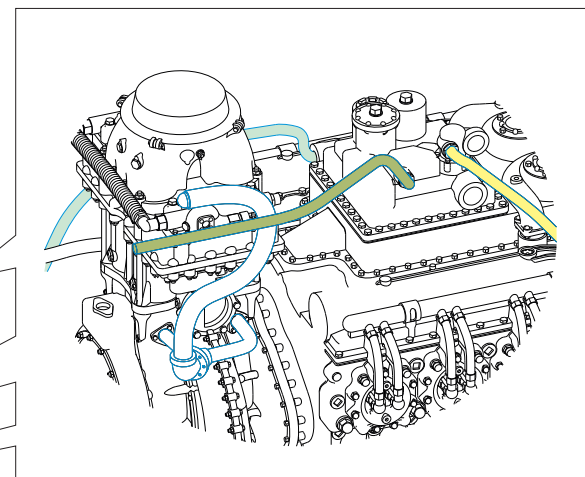

R142

R141

SM01
SUPER SILVER

wire
Ø - 0,5mm
l - 18mm

R143

SM01
SUPER SILVER

wire
Ø - 0,5mm
l - 21mm

wire
Ø - 0,5mm
l - 20mm