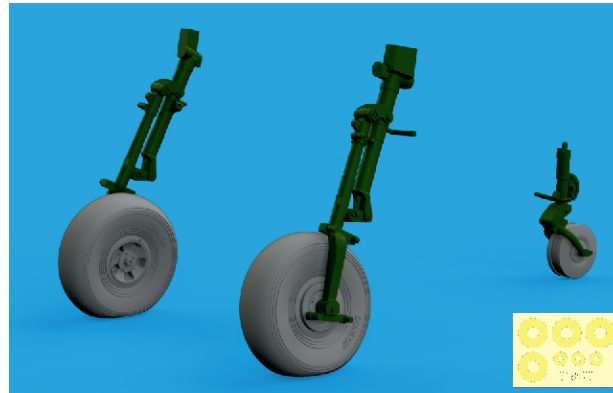

18

RELATED PRODUCTS

648 446 Tempest Mk.V legs bronze

648 420 Tempest Mk.V wheels early

648 421 Tempest Mk.V wheels late

648 419 Tempest Mk.V gun bays

648 416 Tempest Mk.V cockpit