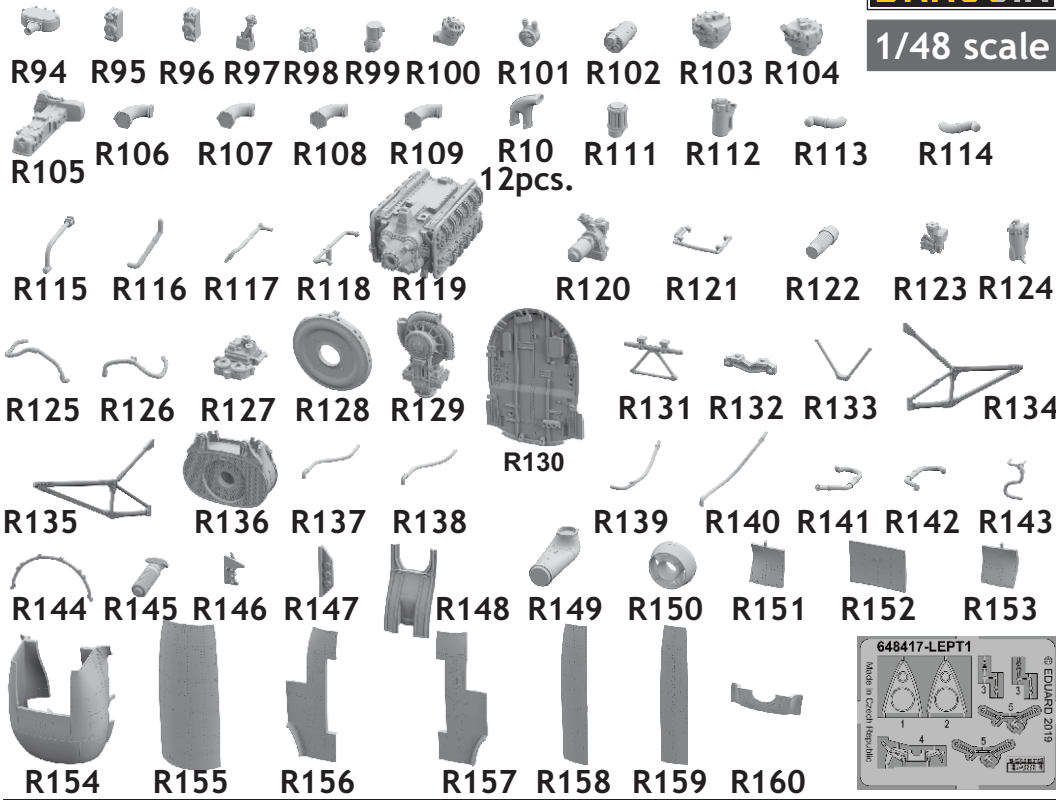

648 417 Tempest Mk.V engine

for Eduard kit - pro stavěbnici Eduard

1/48 scale

COLOURS

GSI Creos (GUNZE)		Mr.METAL COLOR	
AQUEOUS	Mr.COLOR	Mr.METAL COLOR	
H 2	C 2	SM01	SUPER SILVER
H76	C61		
	C364		

This product contains metal and resin detail parts for upgrading scale plastic models. When selecting this set make sure that it is for the kit mentioned in product name as these sets are made specifically for that kit. When upgrading the model some cutting or corrections may be necessary for parts to fit accurately. **WARNING!** This set contains small and sharp parts. Work carefully in a ventilated and well-lit room. Safety glasses are recommended. This product is not suitable for children below 14 years of age.

Tento výrobek obsahuje leptané a odlávané detaily pro úpravu a vylepšení plastického modelu. Při výběru sady kovových detailů zkontrolujte, zda je určena pro model, který chcete upravit. Model, pro který je sada určena, je uveden u názvu výrobku. Pro přesnou aplikaci kovových a odlávaných dílů může být zapotřebí upravit díly upravovaného modelu. **POZOR!** Sada obsahuje malé ostré díly. Pracujte ve větrané a dobře osvětlené místnosti. Doporučujeme použití ochranných brýlí. Tento výrobek není vhodný pro děti mladší 14 let.