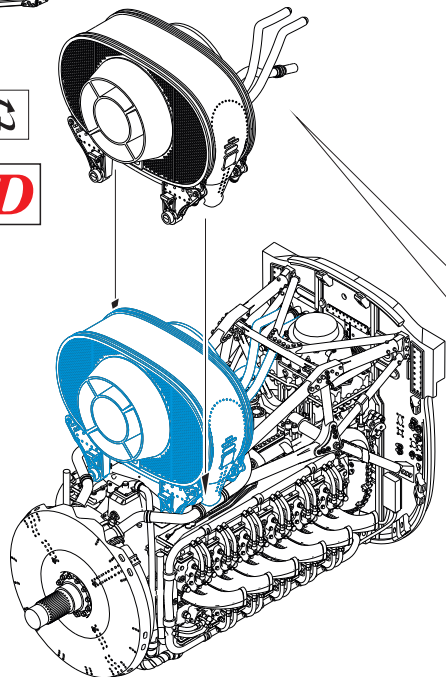

$\varnothing - 1,5mm$

?

R130

wire
 $\varnothing - 0,3mm$
l - 10mm

SM01
SUPER SILVER

STEP1

wire
 $\varnothing - 0,3mm$
l - 4mm

C 364
GRAY GREEN

R130

11

STEP2

D

12

?

plastic
 $\varnothing - 1,5mm$
l - 5mm

R129

R130

R137

R140

R138

D

H2
C2
BLACK

R138

R137

R140

C 364
GRAY GREEN

SM01
SUPER SILVER

R136

R150

13

SM01
SUPER SILVER

STEP2

R149

R148

C 364
GRAY GREEN

STEP1