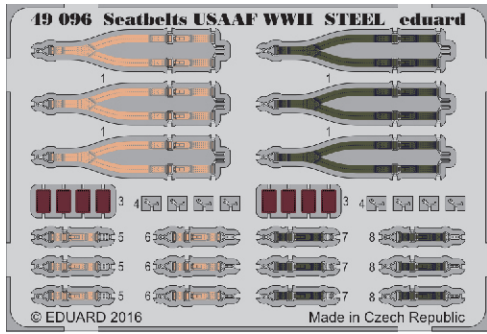

Seatbelts USAAF WWII STEEL

eduard

49 096

detail set for 1/48 kits • sada detailů pro stavebnice 1/48

- APPLY EXPRESS MASK AND PAINT BEFORE GLUING
POUŽIT EXPRESS MASK NABARVIT PŘED SLEPENÍM
- SYMMETRICAL ASSEMBLY
SYMETRICKÁ MONTÁŽ
- REMOVE
ODSTRANIT
- GRIND
OBROUSIT
- DRILL HOLE
VRTAT OTVOR
- BEND
OHNOUT
- OPTION
VOLBA
- REPLACE
NAHRADIT
- 1** COLORED ETCHED PARTS
LEPTANÉ BAREVNÉ DÍLY
- 1** ETCHED PARTS
LEPTANÉ NEBAREVNÉ DÍLY
- 1** ORIGINAL KIT PARTS
PŮVODNÍ DÍLY STAVEBNICE

ORIGINAL KIT PARTS
PŮVODNÍ DÍLY STAVEBNICE

PHOTO-ETCHED PARTS
LEPTANÉ DÍLY

PARTS TO BE REMOVED
DÍLY K ODSTRANĚNÍ

FILL
TMELIT

3 sets