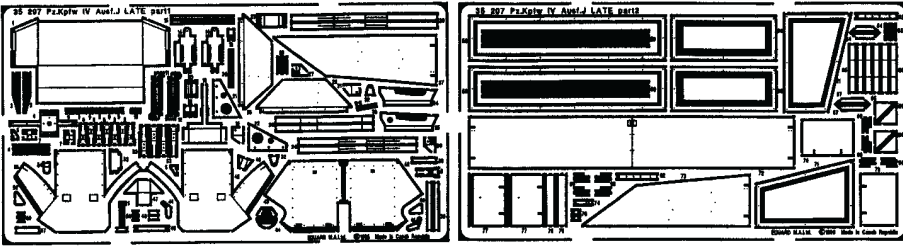

Pz.Kpfw.IV Ausf.J Late

1/35 scale detail set for Dragon kit

35 207

-  OPPOSITE SIDE
-  REMOVE
-  BEND
-  REPLACE
-  GRIND
-  OPTION