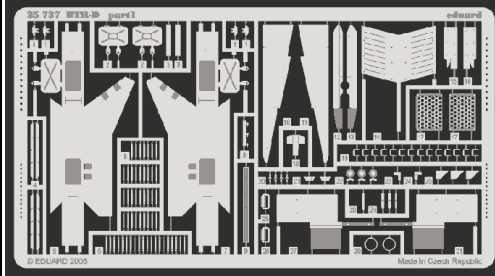

BTR-D

eduard

1/35 scale detail set for Eastern Express kit 35 188 • sada detailů pro model 1/35 Eastern Express 35 188

35 737

- ★ APPLY EXPRESS MASK AND PAINT BEFORE GLUING
POUŽIT EXPRESS MASK NABARVIT PŘED SLEPENÍM
- ◐ SYMMETRICAL ASSEMBLY
SYMETRICKÁ MONTÁŽ
- ◑ REMOVE
ODSTRANIT
- ◒ GRIND
OBROUSIT
- ◓ DRILL HOLE
VRTAT OTVOR
- ↷ BEND
OHNOUT
- ⊕ OPTION
VOLBA
- Ⓜ REPLACE
NAHRADIT