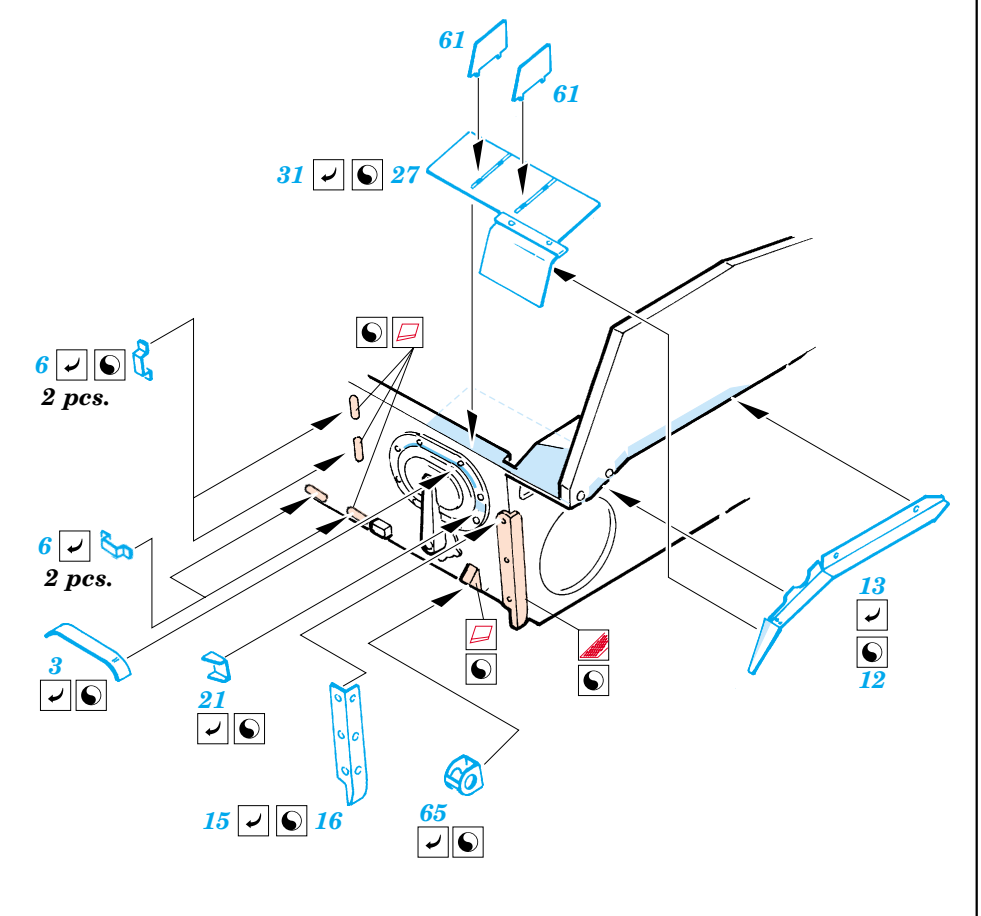

BTR-D

eduard

1/35 scale detail set for Eastern Express kit 35 188 • sada detailů pro model 1/35 Eastern Express 35 188

35 737

- ★ APPLY EXPRESS MASK AND PAINT BEFORE GLUING
POUŽIT EXPRESS MASK NABARVIT PŘED SLEPENÍM
- ◐ SYMMETRICAL ASSEMBLY
SYMETRICKÁ MONTÁŽ
- ◑ REMOVE
ODSTRANIT
- ◒ GRIND
OBROUSIT
- ◓ DRILL HOLE
VRTAT OTVOR
- ↷ BEND
OHNOUT
- ⊕ OPTION
VOLBA
- Ⓜ REPLACE
NAHRADIT

■ ORIGINAL KIT PARTS
PŮVODNÍ DÍLY STAVEBNICE

■ PHOTO-ETCHED PARTS
LEPTANÉ DÍLY

■ PARTS TO BE REMOVED
DÍLY K ODSTRANĚNÍ

■ FILL
TMELIT

REFERENCES:
 M CHOBBI #5/ 2002
 M CHOBBI #2/ 2003