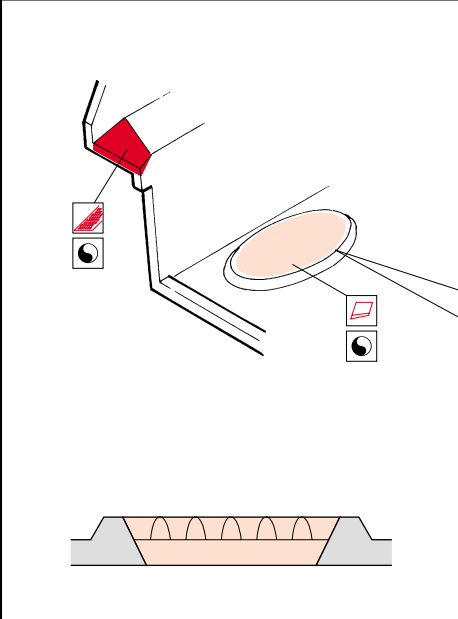

BTR-D

eduard

1/35 scale detail set for Eastern Express kit 35 188 • sada detailů pro model 1/35 Eastern Express 35 188

35 737

- ★ APPLY EXPRESS MASK AND PAINT BEFORE GLUING
POUŽIT EXPRESS MASK NABARVIT PŘED SLEPENÍM
- ◐ SYMMETRICAL ASSEMBLY
SYMETRICKÁ MONTÁŽ
- ◑ REMOVE
ODSTRANIT
- ◒ GRIND
OBROUSIT
- ◓ DRILL HOLE
VRTAT OTVOR
- ↷ BEND
OHNOUT
- ⊕ OPTION
VOLBA
- Ⓜ REPLACE
NAHRADIT

■ ORIGINAL KIT PARTS
PŮVODNÍ DÍLY STAVEBNICE

■ PHOTO-ETCHED PARTS
LEPTANÉ DÍLY

■ PARTS TO BE REMOVED
DÍLY K ODSTRANĚNÍ

■ FILL
TMELIT

REFERENCES:
 M CHOBBI #5/ 2002
 M CHOBBI #2/ 2003