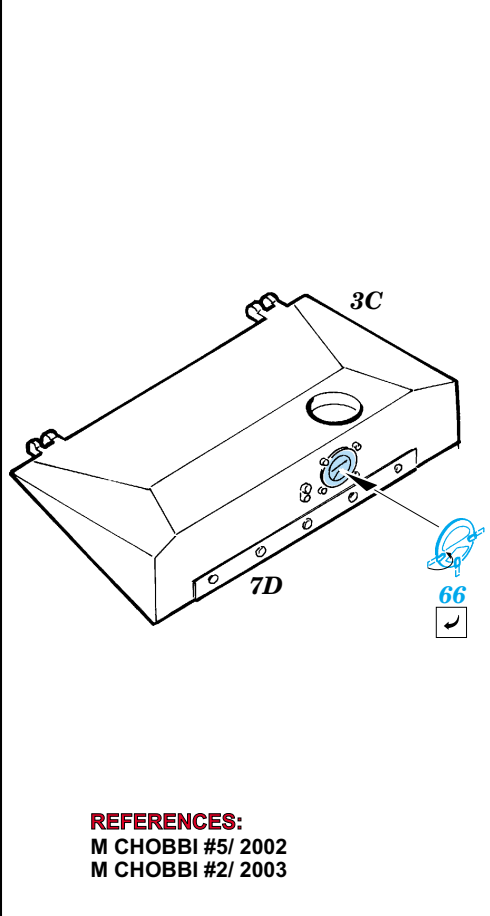

BTR-D

eduard

1/35 scale detail set for Eastern Express kit 35 188 • sada detailů pro model 1/35 Eastern Express 35 188

35 737

- ★ APPLY EXPRESS MASK AND PAINT BEFORE GLUING
POUŽIT EXPRESS MASK NABARVIT PŘED SLEPENÍM
- ◐ SYMMETRICAL ASSEMBLY
SYMETRICKÁ MONTÁŽ
- ◑ REMOVE
ODSTRANIT
- ◒ GRIND
OBROUSIT
- ◓ DRILL HOLE
VRTAT OTVOR
- ↷ BEND
OHNOUT
- ⊕ OPTION
VOLBA
- Ⓜ REPLACE
NAHRADIT

■ ORIGINAL KIT PARTS
PŮVODNÍ DÍLY STAVEBNICE

■ PHOTO-ETCHED PARTS
LEPTANÉ DÍLY

■ PARTS TO BE REMOVED
DÍLY K ODSTRANĚNÍ

■ FILL
TMELIT

REFERENCES:
 M CHOBBI #5/ 2002
 M CHOBBI #2/ 2003