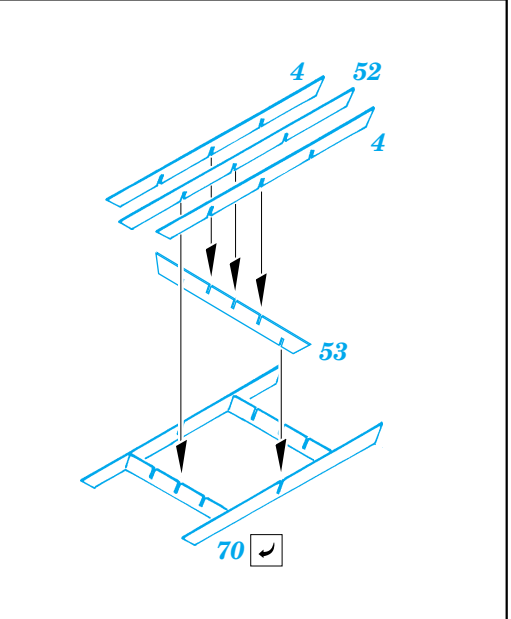

BTR-D

eduard

1/35 scale detail set for Eastern Express kit 35 188 • sada detailů pro model 1/35 Eastern Express 35 188

35 737

- ★ APPLY EXPRESS MASK AND PAINT BEFORE GLUING
POUŽIT EXPRESS MASK NABARVIT PŘED SLEPENÍM
- ◐ SYMMETRICAL ASSEMBLY
SYMETRICKÁ MONTÁŽ
- ◑ REMOVE
ODSTRANIT
- ◒ GRIND
OBROUSIT
- ◓ DRILL HOLE
VRTAT OTVOR
- ↷ BEND
OHNOUT
- ⊕ OPTION
VOLBA
- Ⓜ REPLACE
NAHRADIT

■ ORIGINAL KIT PARTS
PŮVODNÍ DÍLY STAVEBNICE

■ PHOTO-ETCHED PARTS
LEPTANÉ DÍLY

■ PARTS TO BE REMOVED
DÍLY K ODSTRANĚNÍ

■ FILL
TMELIT

REFERENCES:
 M CHOBBI #5/ 2002
 M CHOBBI #2/ 2003