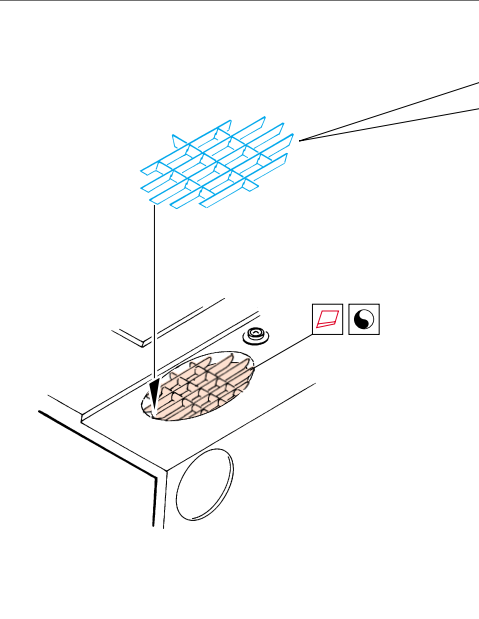

BTR-D

eduard

1/35 scale detail set for Eastern Express kit 35 188 • sada detailů pro model 1/35 Eastern Express 35 188

35 737

- ★ APPLY EXPRESS MASK AND PAINT BEFORE GLUING
POUŽIT EXPRESS MASK NABARVIT PŘED SLEPENÍM
- ◐ SYMMETRICAL ASSEMBLY
SYMETRICKÁ MONTÁŽ
- ◑ REMOVE
ODSTRANIT
- ◒ GRIND
OBROUSIT
- ◓ DRILL HOLE
VRTAT OTVOR
- ↷ BEND
OHNOUT
- ⊕ OPTION
VOLBA
- Ⓜ REPLACE
NAHRADIT

■ ORIGINAL KIT PARTS
PŮVODNÍ DÍLY STAVEBNICE

■ PHOTO-ETCHED PARTS
LEPTANÉ DÍLY

■ PARTS TO BE REMOVED
DÍLY K ODSTRANĚNÍ

■ FILL
TMELIT

REFERENCES:
 M CHOBBI #5/ 2002
 M CHOBBI #2/ 2003