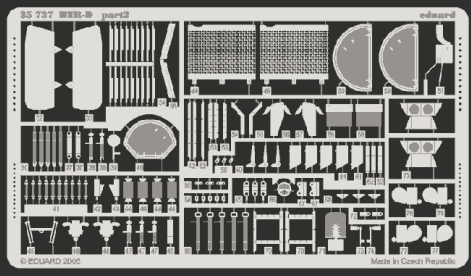

BTR-D

eduard

1/35 scale detail set for Eastern Express kit 35 188 • sada detailů pro model 1/35 Eastern Express 35 188

35 737

- ★ APPLY EXPRESS MASK AND PAINT BEFORE GLUING
POUŽIT EXPRESS MASK NABARVIT PŘED SLEPENÍM
- ◐ SYMMETRICAL ASSEMBLY
SYMETRICKÁ MONTÁŽ
- ◑ REMOVE
ODSTRANIT
- ◒ GRIND
OBROUSIT
- ◓ DRILL HOLE
VRTAT OTVOR
- ↷ BEND
OHNOUT
- ⊕ OPTION
VOLBA
- Ⓜ REPLACE
NAHRADIT

■ ORIGINAL KIT PARTS
PŮVODNÍ DÍLY STAVEBNICE

■ PHOTO-ETCHED PARTS
LEPTANÉ DÍLY

■ PARTS TO BE REMOVED
DÍLY K ODSTRANĚNÍ

■ FILL
TMELIT

REFERENCES:
 M CHOBBI #5/ 2002
 M CHOBBI #2/ 2003