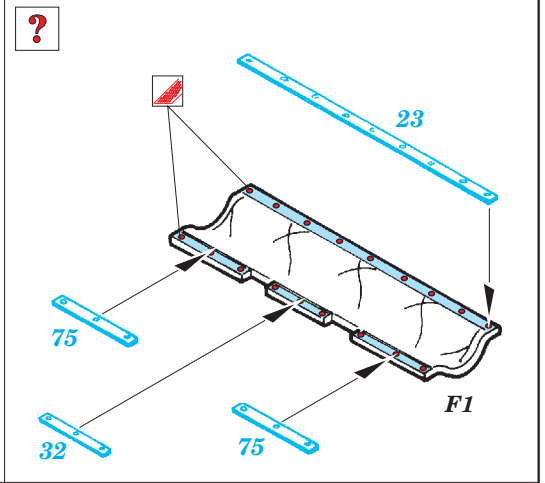

# Challenger II desert

eduard

1/35 scale detail set for Tamiya kit No.34 274 • sada detailů pro model 1/35 Tamiya No.35 274

**35 743**

2 pcs

- ★ APPLY EXPRESS MASK AND PAINT BEFORE GLUING  
POUŽIT EXPRESS MASK NABARVIT PŘED SLEPENÍM
- ☉ SYMETRICAL ASSEMBLY  
SYMETRICKÁ MONTÁŽ
- ✂ REMOVE  
ODSTRANIT
- ☑ BEND  
OHNOUT
- ☑ GRIND  
OBROUSIT
- ☑ DRILL HOLE  
VRTAT OTVOR
- ☑ ? OPTION  
VOLBA
- ☑ (R) REPLACE  
NAHRADIT

- ORIGINAL KIT PARTS  
PŮVODNÍ DÍLY STAVEBNICE
- PHOTO-ETCHED PARTS  
LEPTANÉ DÍLY
- PARTS TO BE REMOVED  
DÍLY K ODSTRANĚNÍ
- FILL  
TMELIT

plastic  
 Ø = 1mm  
 l = 1mm

References : Panzer 9/2004  
 Ground Power 8/2004