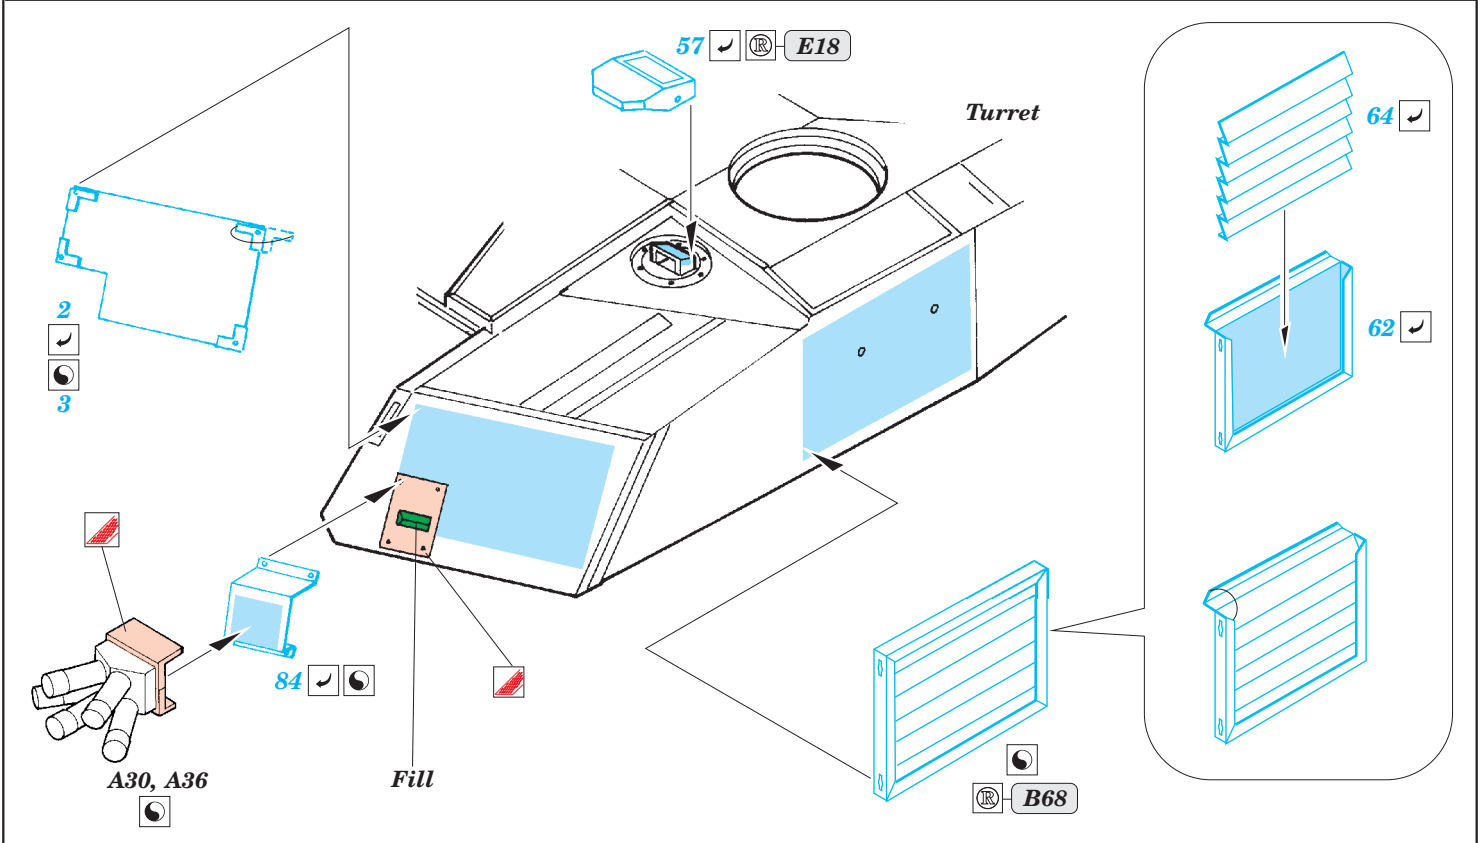

# Challenger II desert

eduard

1/35 scale detail set for Tamiya kit No.34 274 • sada detailů pro model 1/35 Tamiya No.35 274

**35 743**

2 pcs

- ★ APPLY EXPRESS MASK AND PAINT BEFORE GLUING  
POUŽIT EXPRESS MASK NABARVIT PŘED SLEPENÍM
- ☉ SYMETRICAL ASSEMBLY  
SYMETRICKÁ MONTÁŽ
- ✂ REMOVE  
ODSTRANIT
- ☑ BEND  
OHNOUT
- ☑ GRIND  
OBROUSIT
- ☑ DRILL HOLE  
VRTAT OTVOR
- ☑ ? OPTION  
VOLBA
- ☑ (R) REPLACE  
NAHRADIT

- ORIGINAL KIT PARTS  
PŮVODNÍ DÍLY STAVEBNICE
- PHOTO-ETCHED PARTS  
LEPTANÉ DÍLY
- PARTS TO BE REMOVED  
DÍLY K ODSTRANĚNÍ
- FILL  
TMELIT

plastic  
 Ø = 1mm  
 l = 1mm

References : Panzer 9/2004  
 Ground Power 8/2004