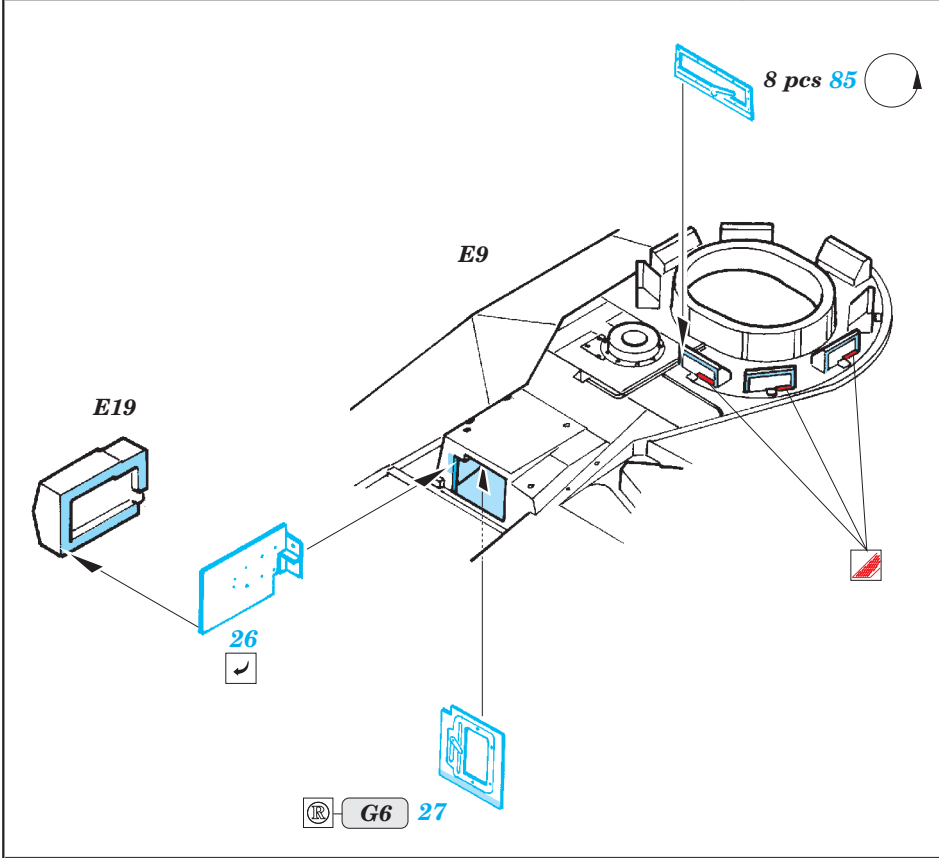

# Challenger II desert

eduard

1/35 scale detail set for Tamiya kit No.34 274 • sada detailů pro model 1/35 Tamiya No.35 274

**35 743**

2 pcs

- ★ APPLY EXPRESS MASK AND PAINT BEFORE GLUING  
POUŽIT EXPRESS MASK NABARVIT PŘED SLEPENÍM
- ☉ SYMETRICAL ASSEMBLY  
SYMETRICKÁ MONTÁŽ
- ✂ REMOVE  
ODSTRANIT
- ☑ BEND  
OHNOUT
- ☑ GRIND  
OBROUSIT
- ☑ DRILL HOLE  
VRTAT OTVOR
- ☑ ? OPTION  
VOLBA
- ☑ (R) REPLACE  
NAHRADIT

- ORIGINAL KIT PARTS  
PŮVODNÍ DÍLY STAVEBNICE
- PHOTO-ETCHED PARTS  
LEPTANÉ DÍLY
- PARTS TO BE REMOVED  
DÍLY K ODSTRANĚNÍ
- FILL  
TMELIT

plastic  
 Ø = 1mm  
 l = 1mm

References : Panzer 9/2004  
 Ground Power 8/2004