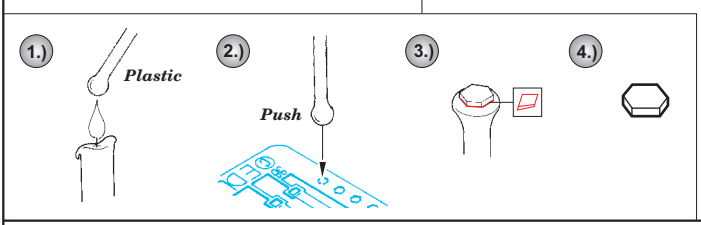

- ORIGINAL KIT PARTS  
PŮVODNÍ DÍLY STAVEBNICE
- PHOTO-ETCHED PARTS  
LEPTANÉ DÍLY
- PARTS TO BE REMOVED  
DÍLY K ODSTRANĚNÍ
- FILL  
TMELIT

plastic  
 Ø = 1mm  
 l = 1mm

References : Panzer 9/2004  
 Ground Power 8/2004