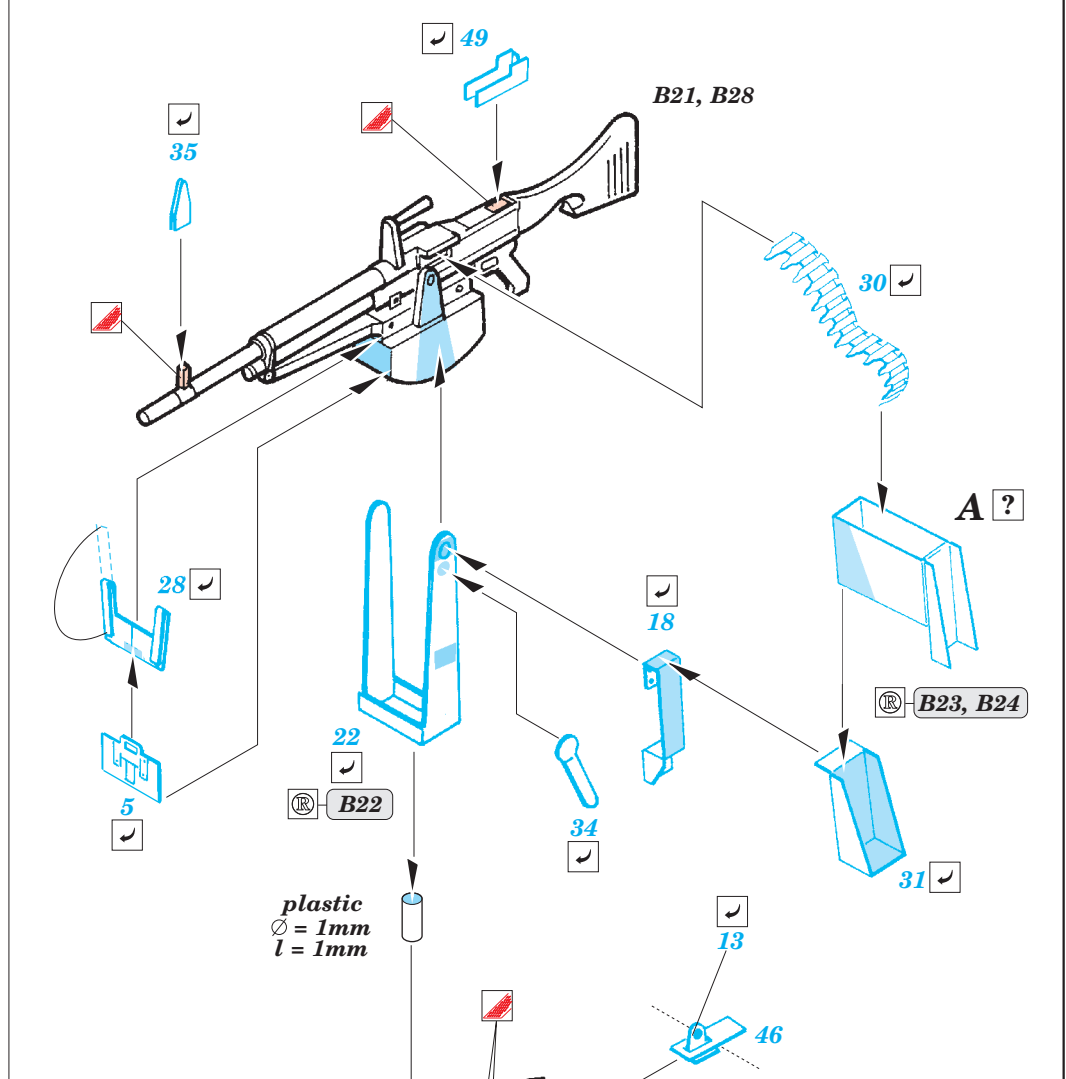

# Challenger II desert

eduard

1/35 scale detail set for Tamiya kit No.34 274 • sada detailů pro model 1/35 Tamiya No.35 274

**35 743**

2 pcs

- ★ APPLY EXPRESS MASK AND PAINT BEFORE GLUING  
POUŽIT EXPRESS MASK NABARVIT PŘED SLEPENÍM
- ☉ SYMETRICAL ASSEMBLY  
SYMETRICKÁ MONTÁŽ
- ✂ REMOVE  
ODSTRANIT
- ☑ BEND  
OHNOUT
- ☑ GRIND  
OBROUSIT
- ☑ DRILL HOLE  
VRTAT OTVOR
- ☑ ? OPTION  
VOLBA
- ☑ (R) REPLACE  
NAHRADIT

- ORIGINAL KIT PARTS  
PŮVODNÍ DÍLY STAVEBNICE
- PHOTO-ETCHED PARTS  
LEPTANÉ DÍLY
- PARTS TO BE REMOVED  
DÍLY K ODSTRANĚNÍ
- FILL  
TMELIT

plastic  
 Ø = 1mm  
 l = 1mm

References : Panzer 9/2004  
 Ground Power 8/2004