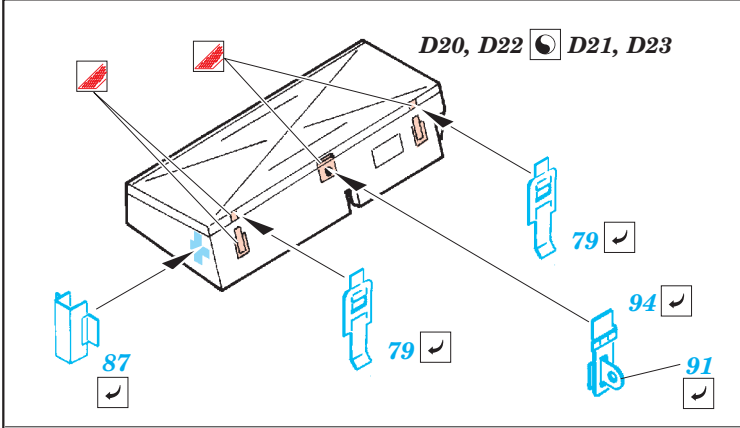

# Challenger II desert

eduard

1/35 scale detail set for Tamiya kit No.34 274 • sada detailů pro model 1/35 Tamiya No.35 274

**35 743**

2 pcs

- ★ APPLY EXPRESS MASK AND PAINT BEFORE GLUING  
POUŽIT EXPRESS MASK NABARVIT PŘED SLEPENÍM
- ☉ SYMETRICAL ASSEMBLY  
SYMETRICKÁ MONTÁŽ
- ✂ REMOVE  
ODSTRANIT
- ☑ BEND  
OHNOUT
- ☑ GRIND  
OBROUSIT
- ☑ DRILL HOLE  
VRTAT OTVOR
- ☑ ? OPTION  
VOLBA
- ☑ (R) REPLACE  
NAHRADIT

- ORIGINAL KIT PARTS  
PŮVODNÍ DÍLY STAVEBNICE
- PHOTO-ETCHED PARTS  
LEPTANÉ DÍLY
- PARTS TO BE REMOVED  
DÍLY K ODSTRANĚNÍ
- FILL  
TMELIT

plastic  
 Ø = 1mm  
 l = 1mm

References : Panzer 9/2004  
 Ground Power 8/2004