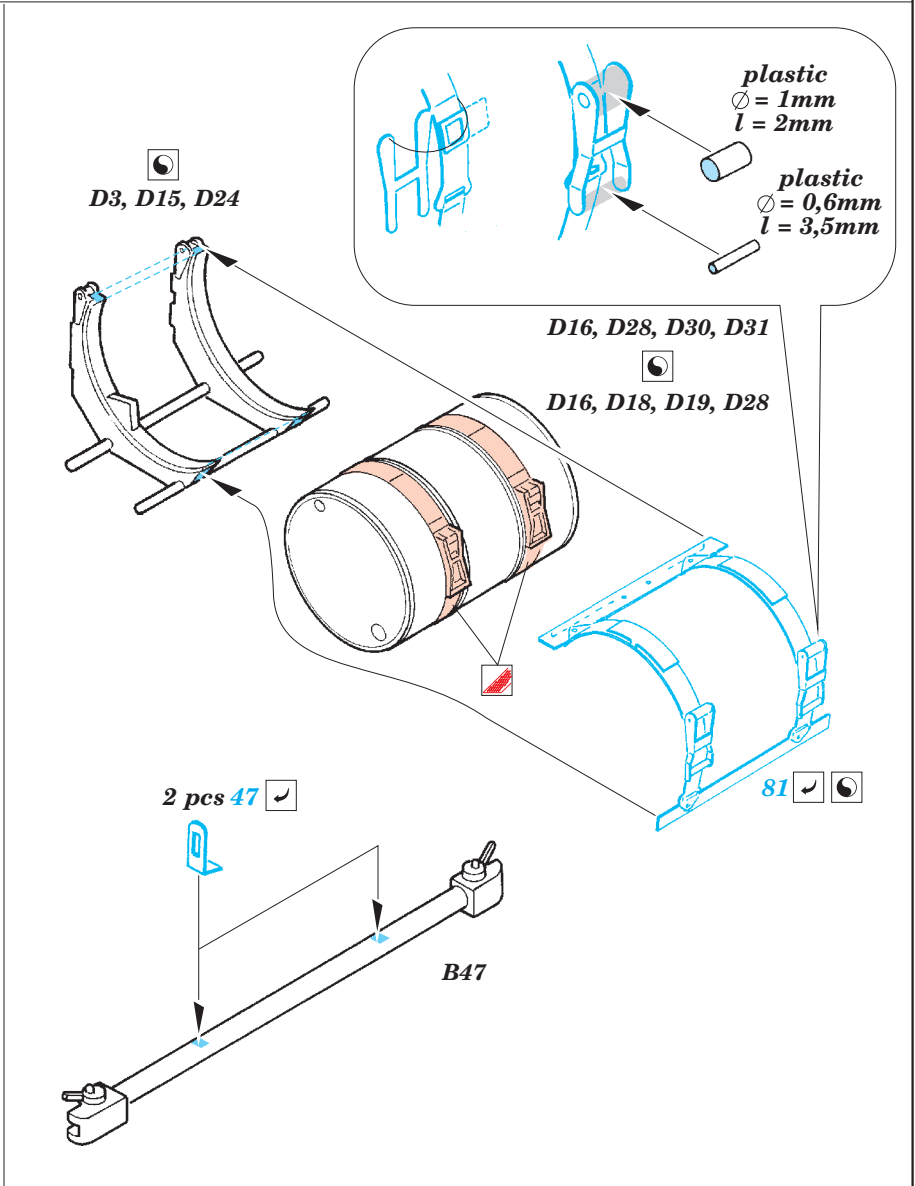

# Challenger II desert

eduard

1/35 scale detail set for Tamiya kit No.34 274 • sada detailů pro model 1/35 Tamiya No.35 274

**35 743**

2 pcs

- ★ APPLY EXPRESS MASK AND PAINT BEFORE GLUING  
POUŽIT EXPRESS MASK NABARVIT PŘED SLEPENÍM
- ☉ SYMETRICAL ASSEMBLY  
SYMETRICKÁ MONTÁŽ
- ✂ REMOVE  
ODSTRANIT
- ☑ BEND  
OHNOUT
- ☑ GRIND  
OBROUSIT
- ☑ DRILL HOLE  
VRTAT OTVOR
- ☑ ? OPTION  
VOLBA
- ☑ (R) REPLACE  
NAHRADIT

- ORIGINAL KIT PARTS  
PŮVODNÍ DÍLY STAVEBNICE
- PHOTO-ETCHED PARTS  
LEPTANÉ DÍLY
- PARTS TO BE REMOVED  
DÍLY K ODSTRANĚNÍ
- FILL  
TMELIT

plastic  
 Ø = 1mm  
 l = 1mm

References : Panzer 9/2004  
 Ground Power 8/2004