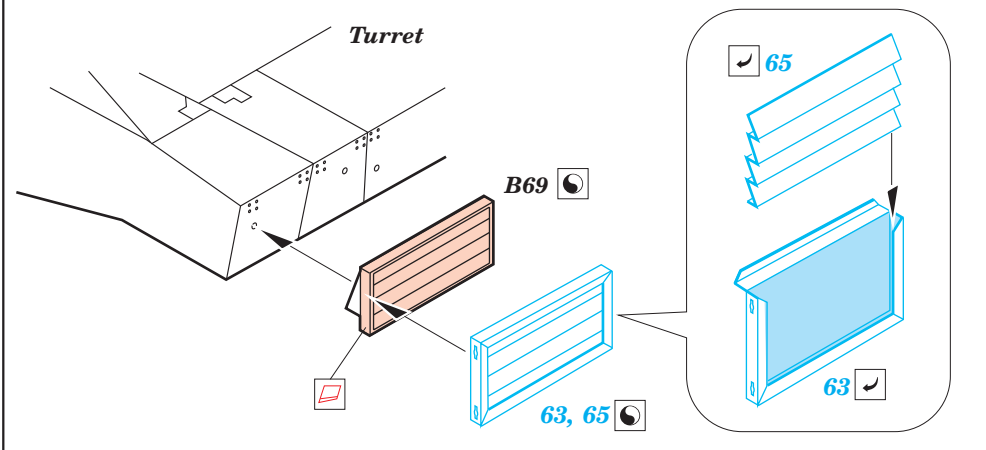

# Challenger II desert

eduard

1/35 scale detail set for Tamiya kit No.34 274 • sada detailů pro model 1/35 Tamiya No.35 274

**35 743**

2 pcs

- ★ APPLY EXPRESS MASK AND PAINT BEFORE GLUING  
POUŽIT EXPRESS MASK NABARVIT PŘED SLEPENÍM
- ☉ SYMETRICAL ASSEMBLY  
SYMETRICKÁ MONTÁŽ
- ✂ REMOVE  
ODSTRANIT
- ☑ BEND  
OHNOUT
- ☑ GRIND  
OBROUSIT
- ☑ DRILL HOLE  
VRTAT OTVOR
- ☑ ? OPTION  
VOLBA
- ☑ (R) REPLACE  
NAHRADIT

- ORIGINAL KIT PARTS  
PŮVODNÍ DÍLY STAVEBNICE
- PHOTO-ETCHED PARTS  
LEPTANÉ DÍLY
- PARTS TO BE REMOVED  
DÍLY K ODSTRANĚNÍ
- FILL  
TMELIT

plastic  
 Ø = 1mm  
 l = 1mm

References : Panzer 9/2004  
 Ground Power 8/2004