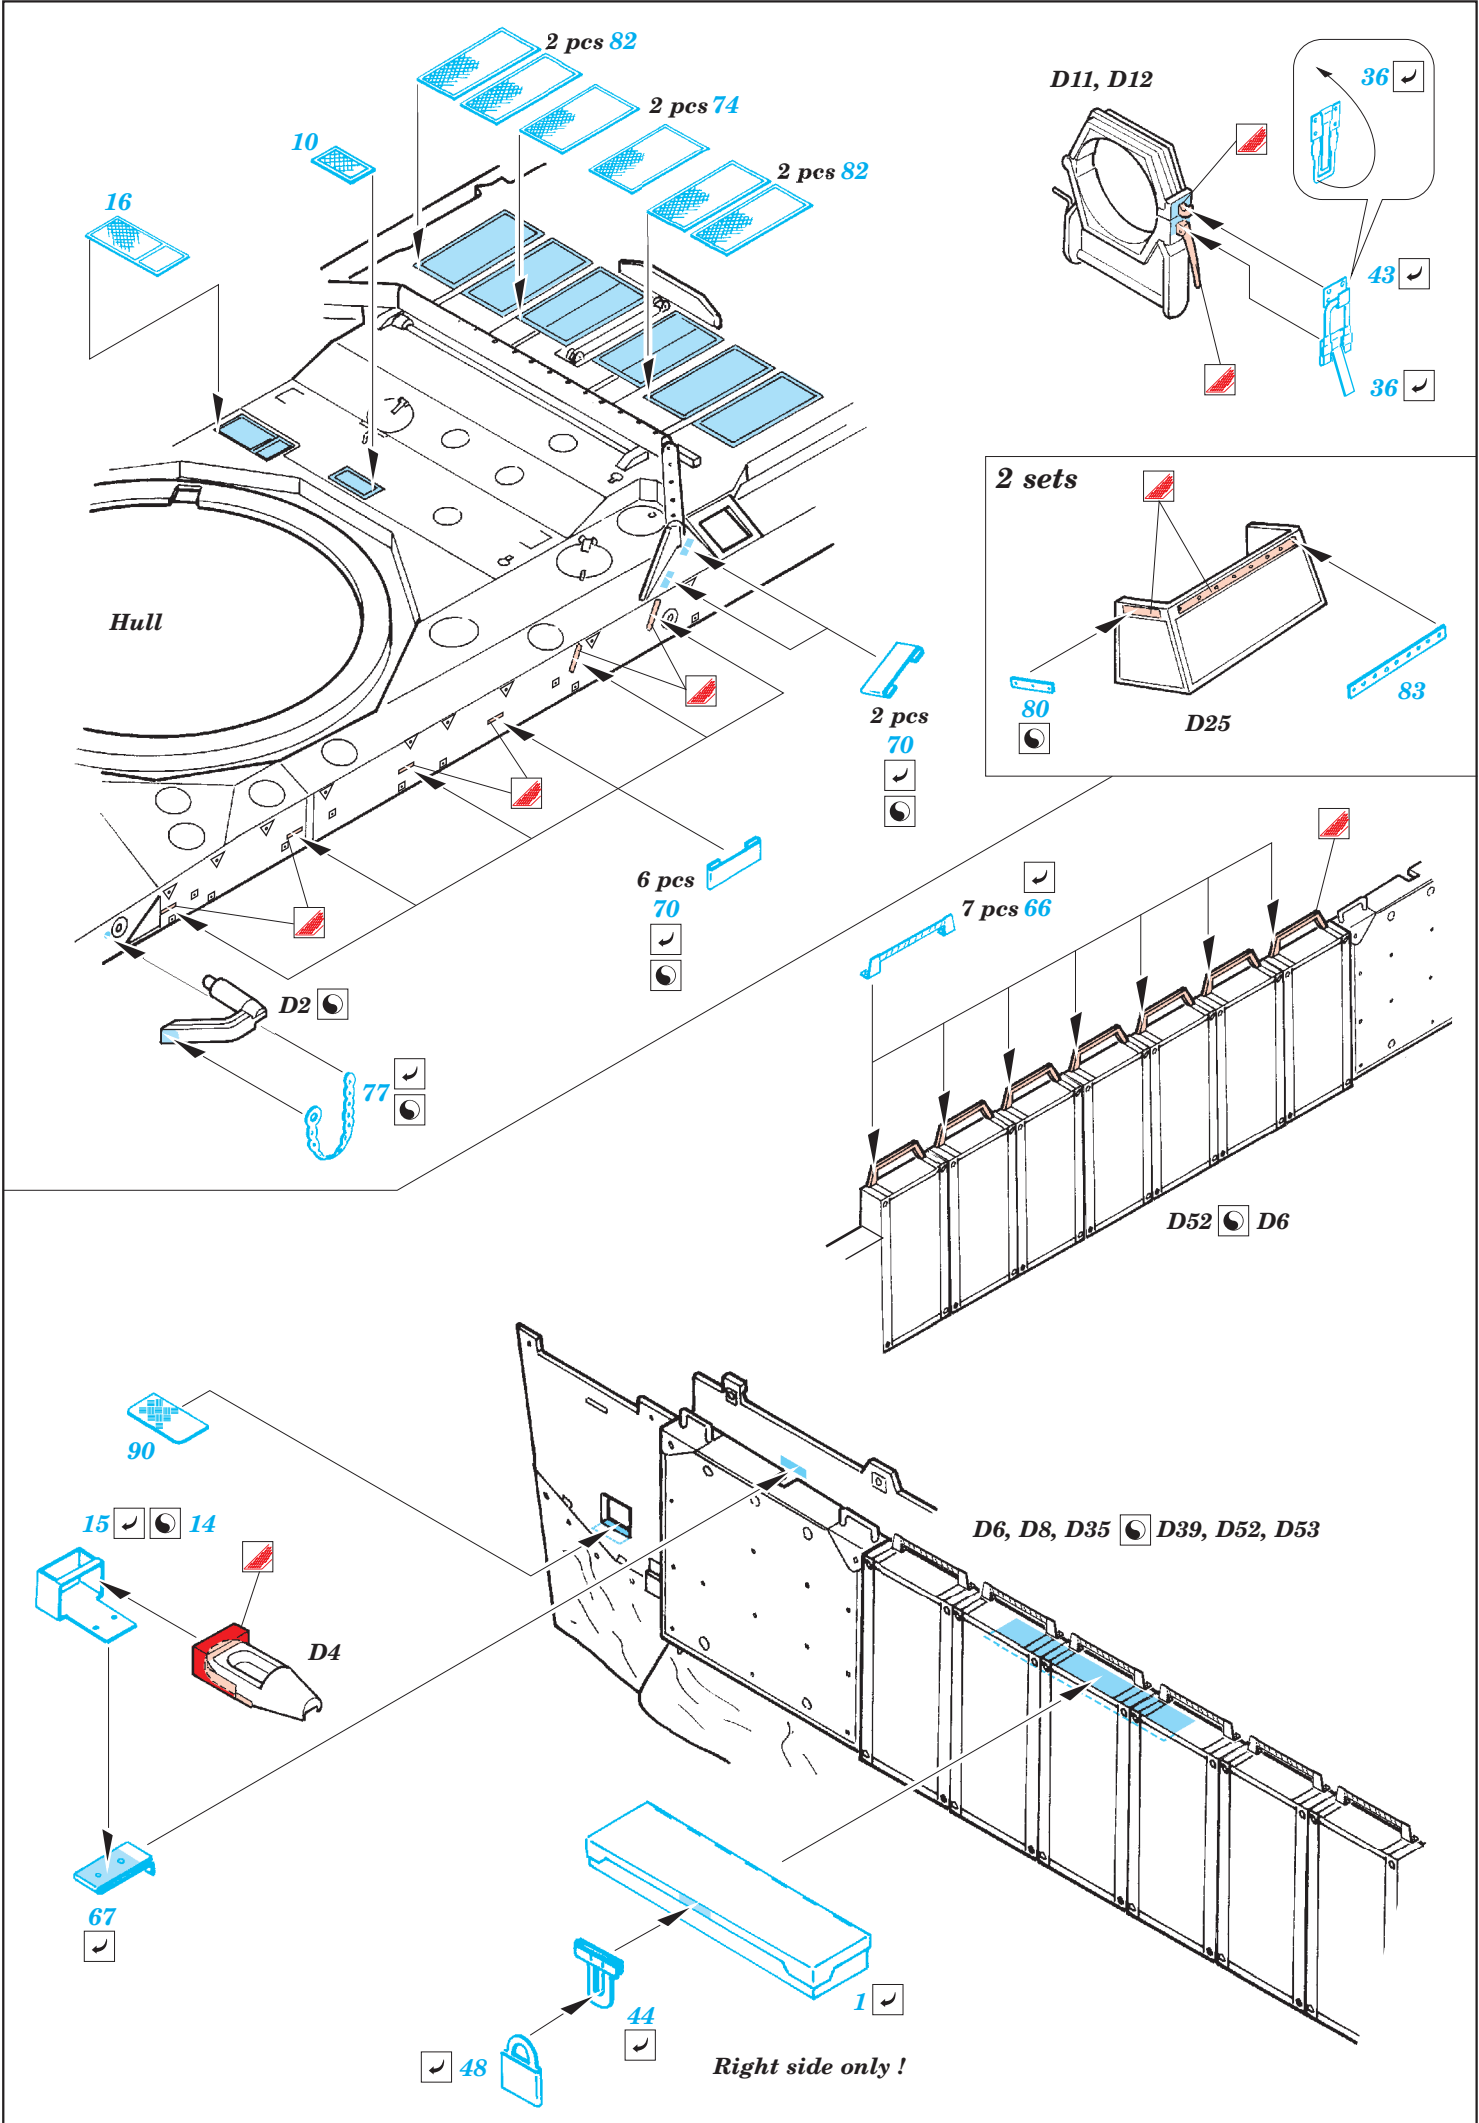

# Challenger II desert

eduard

1/35 scale detail set for Tamiya kit No.34 274 • sada detailů pro model 1/35 Tamiya No.35 274

**35 743**

2 pcs

- ★ APPLY EXPRESS MASK AND PAINT BEFORE GLUING  
POUŽIT EXPRESS MASK NABARVIT PŘED SLEPENÍM
- ☉ SYMETRICAL ASSEMBLY  
SYMETRICKÁ MONTÁŽ
- ✂ REMOVE  
ODSTRANIT
- ☑ BEND  
OHNOUT
- ☑ GRIND  
OBROUSIT
- ☑ DRILL HOLE  
VRTAT OTVOR
- ☑ ? OPTION  
VOLBA
- ☑ (R) REPLACE  
NAHRADIT

- ORIGINAL KIT PARTS  
PŮVODNÍ DÍLY STAVEBNICE
- PHOTO-ETCHED PARTS  
LEPTANÉ DÍLY
- PARTS TO BE REMOVED  
DÍLY K ODSTRANĚNÍ
- FILL  
TMELIT

plastic  
 Ø = 1mm  
 l = 1mm

References : Panzer 9/2004  
 Ground Power 8/2004