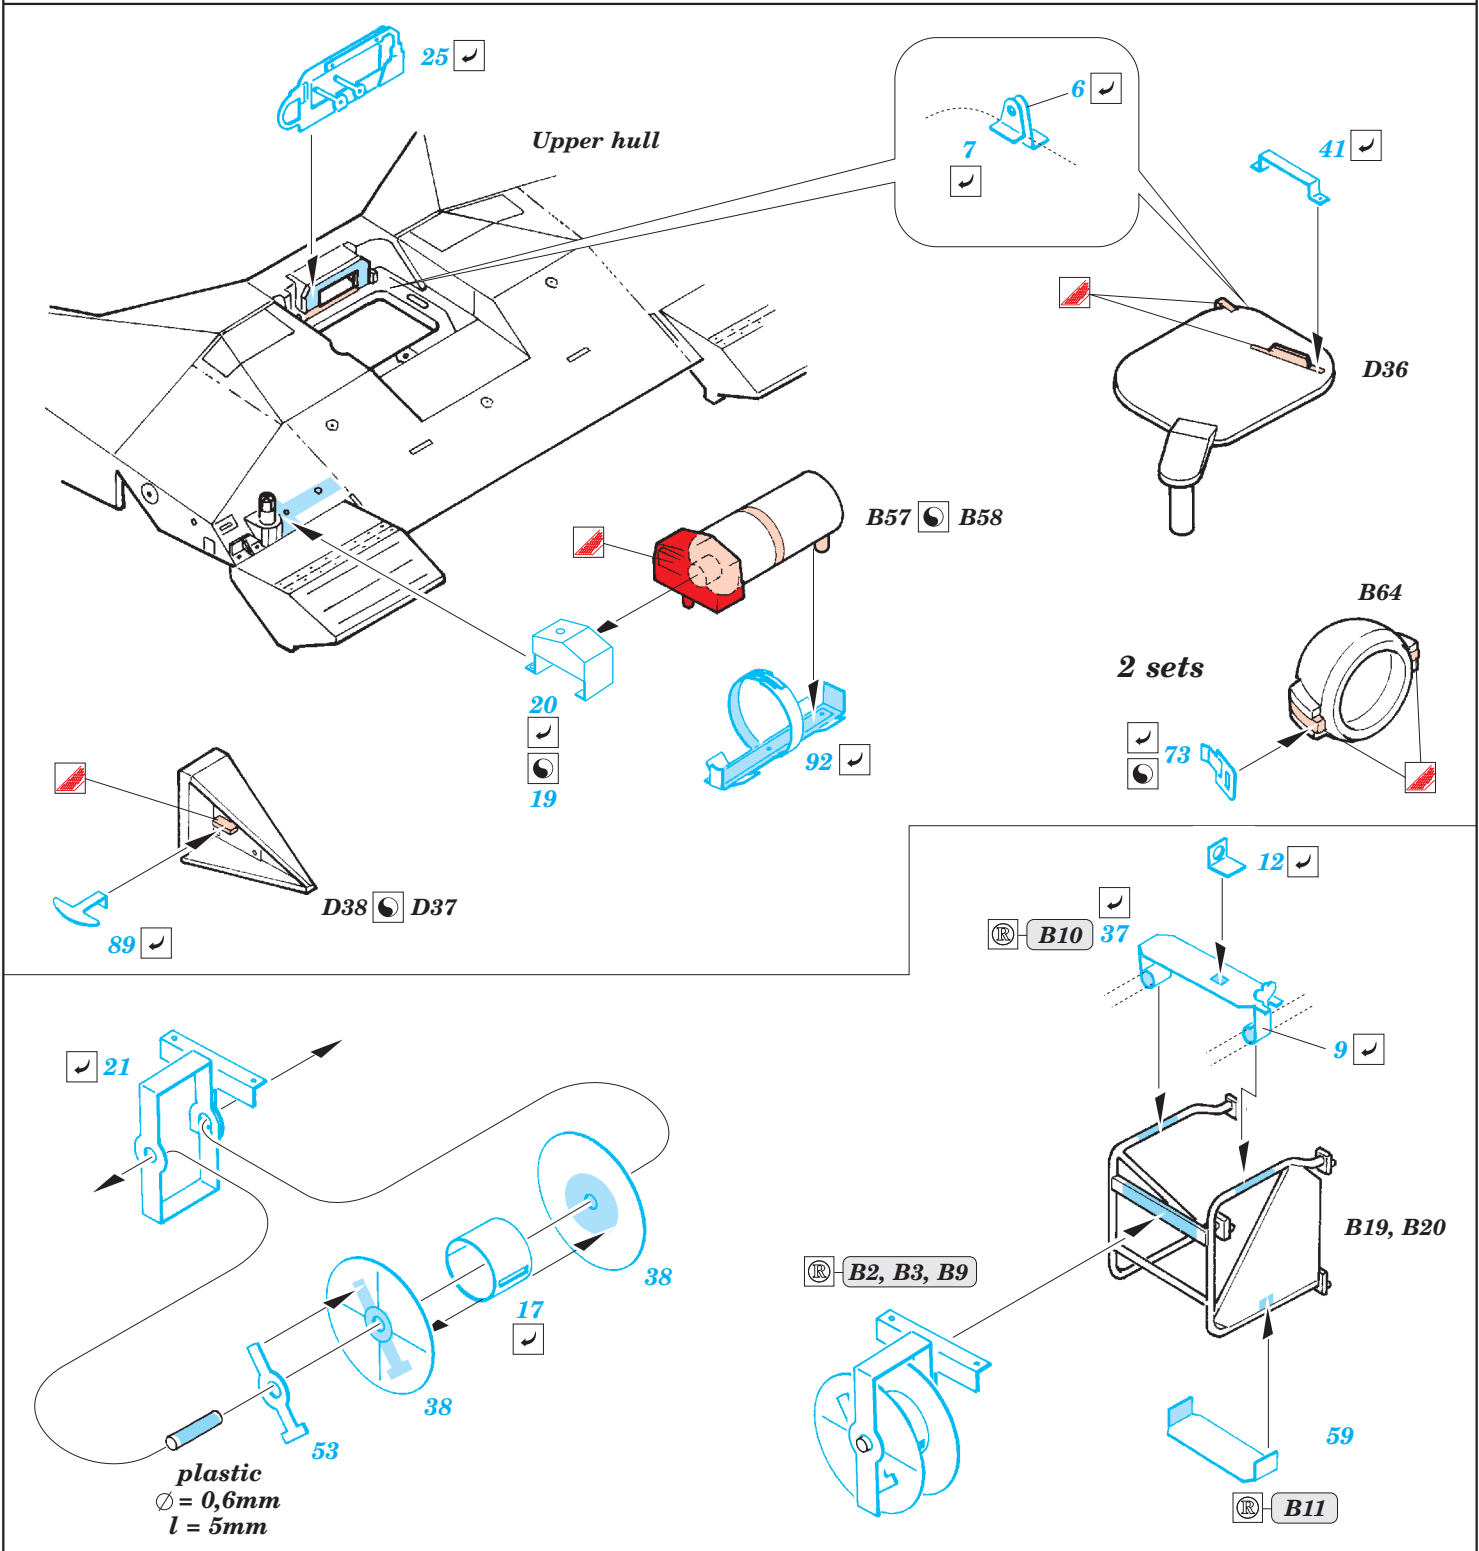

# Challenger II desert

eduard

1/35 scale detail set for Tamiya kit No.34 274 • sada detailů pro model 1/35 Tamiya No.35 274

**35 743**

2 pcs

- ★ APPLY EXPRESS MASK AND PAINT BEFORE GLUING  
POUŽIT EXPRESS MASK NABARVIT PŘED SLEPENÍM
- ☉ SYMETRICAL ASSEMBLY  
SYMETRICKÁ MONTÁŽ
- ✂ REMOVE  
ODSTRANIT
- ☑ BEND  
OHNOUT
- ☑ GRIND  
OBROUSIT
- ☑ DRILL HOLE  
VRTAT OTVOR
- ☑ ? OPTION  
VOLBA
- ☑ (R) REPLACE  
NAHRADIT

- ORIGINAL KIT PARTS  
PŮVODNÍ DÍLY STAVEBNICE
- PHOTO-ETCHED PARTS  
LEPTANÉ DÍLY
- PARTS TO BE REMOVED  
DÍLY K ODSTRANĚNÍ
- FILL  
TMELIT

plastic  
 Ø = 1mm  
 l = 1mm

References : Panzer 9/2004  
 Ground Power 8/2004