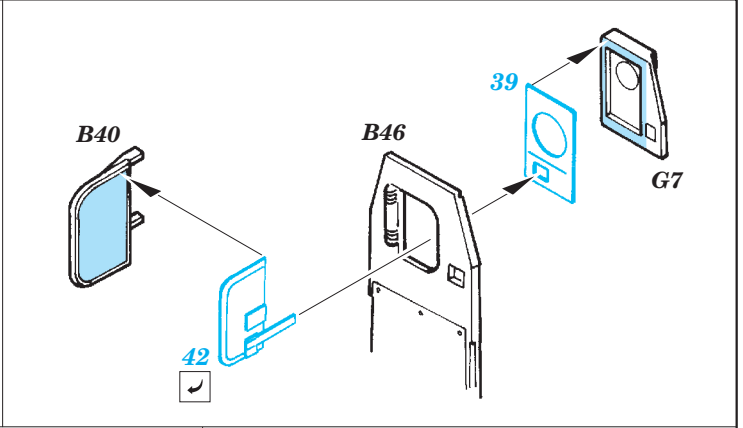

# Challenger II desert

eduard

1/35 scale detail set for Tamiya kit No.34 274 • sada detailů pro model 1/35 Tamiya No.35 274

**35 743**

2 pcs

- ★ APPLY EXPRESS MASK AND PAINT BEFORE GLUING  
POUŽIT EXPRESS MASK NABARVIT PŘED SLEPENÍM
- ☉ SYMETRICAL ASSEMBLY  
SYMETRICKÁ MONTÁŽ
- ✂ REMOVE  
ODSTRANIT
- ☑ BEND  
OHNOUT
- ☑ GRIND  
OBROUSIT
- ☑ DRILL HOLE  
VRTAT OTVOR
- ☑ ? OPTION  
VOLBA
- ☑ (R) REPLACE  
NAHRADIT

- ORIGINAL KIT PARTS  
PŮVODNÍ DÍLY STAVEBNICE
- PHOTO-ETCHED PARTS  
LEPTANÉ DÍLY
- PARTS TO BE REMOVED  
DÍLY K ODSTRANĚNÍ
- FILL  
TMELIT

plastic  
 Ø = 1mm  
 l = 1mm

References : Panzer 9/2004  
 Ground Power 8/2004