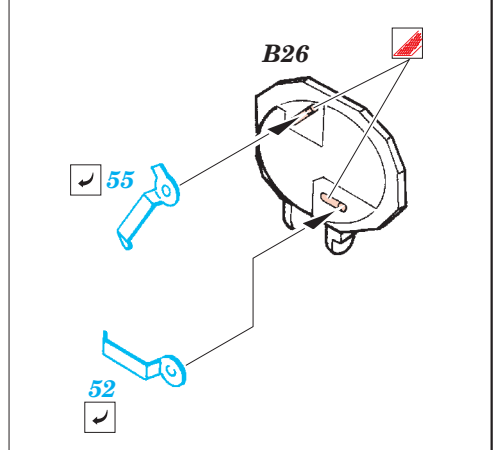

# Challenger II desert

eduard

1/35 scale detail set for Tamiya kit No.34 274 • sada detailů pro model 1/35 Tamiya No.35 274

**35 743**

2 pcs

- ★ APPLY EXPRESS MASK AND PAINT BEFORE GLUING  
POUŽIT EXPRESS MASK NABARVIT PŘED SLEPENÍM
- ☉ SYMETRICAL ASSEMBLY  
SYMETRICKÁ MONTÁŽ
- ✂ REMOVE  
ODSTRANIT
- ☑ BEND  
OHNOUT
- ☑ GRIND  
OBROUSIT
- ☑ DRILL HOLE  
VRTAT OTVOR
- ☑ ? OPTION  
VOLBA
- ☑ (R) REPLACE  
NAHRADIT

- ORIGINAL KIT PARTS  
PŮVODNÍ DÍLY STAVEBNICE
- PHOTO-ETCHED PARTS  
LEPTANÉ DÍLY
- PARTS TO BE REMOVED  
DÍLY K ODSTRANĚNÍ
- FILL  
TMELIT

plastic  
 Ø = 1mm  
 l = 1mm

References : Panzer 9/2004  
 Ground Power 8/2004