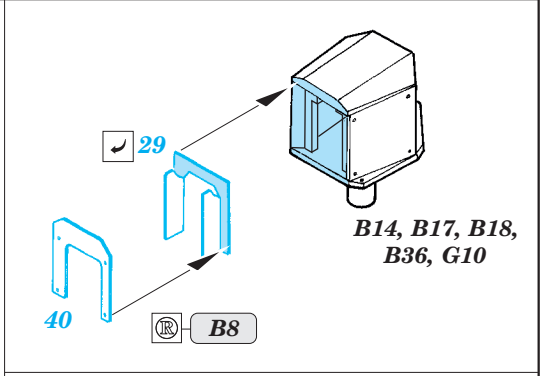

# Challenger II desert

eduard

1/35 scale detail set for Tamiya kit No.34 274 • sada detailů pro model 1/35 Tamiya No.35 274

**35 743**

2 pcs

- ★ APPLY EXPRESS MASK AND PAINT BEFORE GLUING  
POUŽIT EXPRESS MASK NABARVIT PŘED SLEPENÍM
- ☉ SYMETRICAL ASSEMBLY  
SYMETRICKÁ MONTÁŽ
- ✂ REMOVE  
ODSTRANIT
- ☑ BEND  
OHNOUT
- ☑ GRIND  
OBROUSIT
- ☑ DRILL HOLE  
VRTAT OTVOR
- ☑ ? OPTION  
VOLBA
- ☑ (R) REPLACE  
NAHRADIT

- ORIGINAL KIT PARTS  
PŮVODNÍ DÍLY STAVEBNICE
- PHOTO-ETCHED PARTS  
LEPTANÉ DÍLY
- PARTS TO BE REMOVED  
DÍLY K ODSTRANĚNÍ
- FILL  
TMELIT

plastic  
 Ø = 1mm  
 l = 1mm

References : Panzer 9/2004  
 Ground Power 8/2004