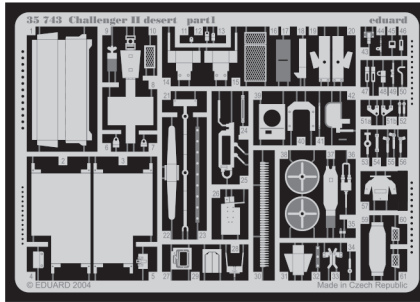

# Challenger II desert

eduard

1/35 scale detail set for Tamiya kit No.34 274 • sada detailů pro model 1/35 Tamiya No.35 274

**35 743**

2 pcs

- ★ APPLY EXPRESS MASK AND PAINT BEFORE GLUING  
POUŽIT EXPRESS MASK NABARVIT PŘED SLEPENÍM
- ☉ SYMETRICAL ASSEMBLY  
SYMETRICKÁ MONTÁŽ
- ✂ REMOVE  
ODSTRANIT
- ☑ BEND  
OHNOUT
- ☑ GRIND  
OBROUSIT
- ☑ DRILL HOLE  
VRTAT OTVOR
- ☑ ? OPTION  
VOLBA
- ☑ (R) REPLACE  
NAHRADIT

- ORIGINAL KIT PARTS  
PŮVODNÍ DÍLY STAVEBNICE
- PHOTO-ETCHED PARTS  
LEPTANÉ DÍLY
- PARTS TO BE REMOVED  
DÍLY K ODSTRANĚNÍ
- FILL  
TMELIT

plastic  
 Ø = 1mm  
 l = 1mm

References : Panzer 9/2004  
 Ground Power 8/2004