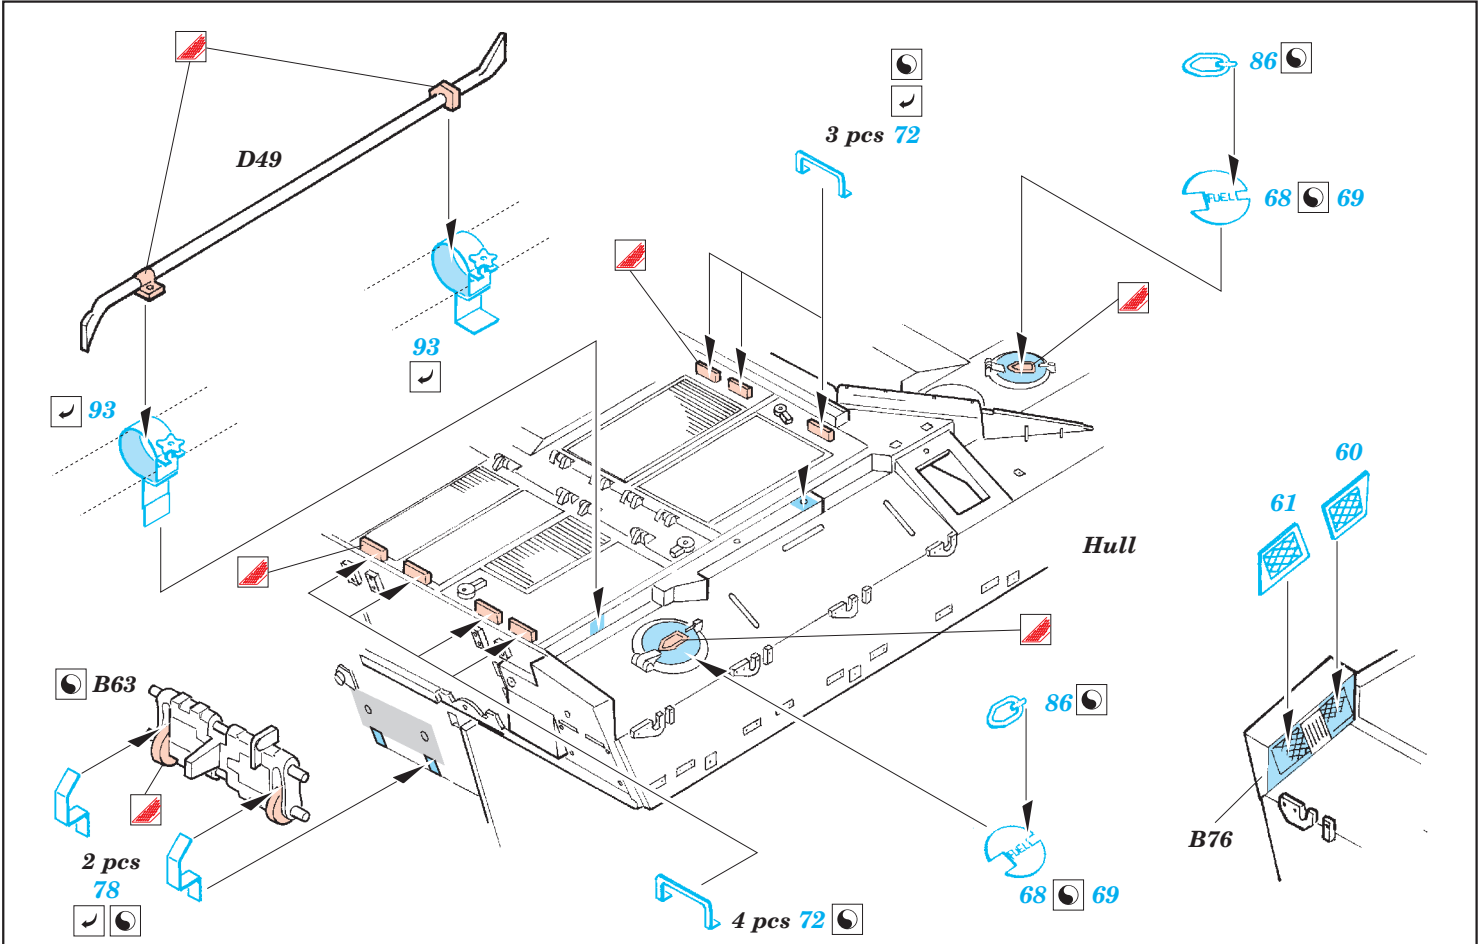

# Challenger II desert

eduard

1/35 scale detail set for Tamiya kit No.34 274 • sada detailů pro model 1/35 Tamiya No.35 274

**35 743**

2 pcs

- ★ APPLY EXPRESS MASK AND PAINT BEFORE GLUING  
POUŽIT EXPRESS MASK NABARVIT PŘED SLEPENÍM
- ☉ SYMETRICAL ASSEMBLY  
SYMETRICKÁ MONTÁŽ
- ✂ REMOVE  
ODSTRANIT
- ☑ BEND  
OHNOUT
- ☑ GRIND  
OBROUSIT
- ☑ DRILL HOLE  
VRTAT OTVOR
- ☑ ? OPTION  
VOLBA
- ☑ (R) REPLACE  
NAHRADIT

- ORIGINAL KIT PARTS  
PŮVODNÍ DÍLY STAVEBNICE
- PHOTO-ETCHED PARTS  
LEPTANÉ DÍLY
- PARTS TO BE REMOVED  
DÍLY K ODSTRANĚNÍ
- FILL  
TMELIT

plastic  
 Ø = 1mm  
 l = 1mm

References : Panzer 9/2004  
 Ground Power 8/2004