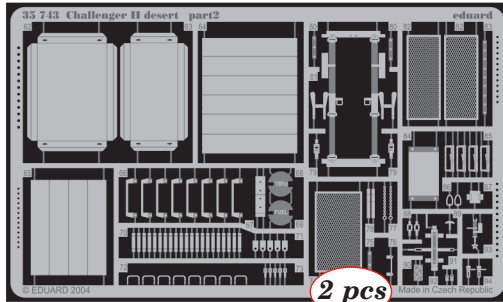

# Challenger II desert

eduard

1/35 scale detail set for Tamiya kit No.34 274 • sada detailů pro model 1/35 Tamiya No.35 274

**35 743**

2 pcs

- ★ APPLY EXPRESS MASK AND PAINT BEFORE GLUING  
POUŽIT EXPRESS MASK NABARVIT PŘED SLEPENÍM
- ☉ SYMETRICAL ASSEMBLY  
SYMETRICKÁ MONTÁŽ
- ✂ REMOVE  
ODSTRANIT
- ☑ BEND  
OHNOUT
- ☑ GRIND  
OBROUSIT
- ☑ DRILL HOLE  
VRTAT OTVOR
- ☑ ? OPTION  
VOLBA
- ☑ (R) REPLACE  
NAHRADIT

- ORIGINAL KIT PARTS  
PŮVODNÍ DÍLY STAVEBNICE
- PHOTO-ETCHED PARTS  
LEPTANÉ DÍLY
- PARTS TO BE REMOVED  
DÍLY K ODSTRANĚNÍ
- FILL  
TMELIT

plastic  
 Ø = 1mm  
 l = 1mm

References : Panzer 9/2004  
 Ground Power 8/2004