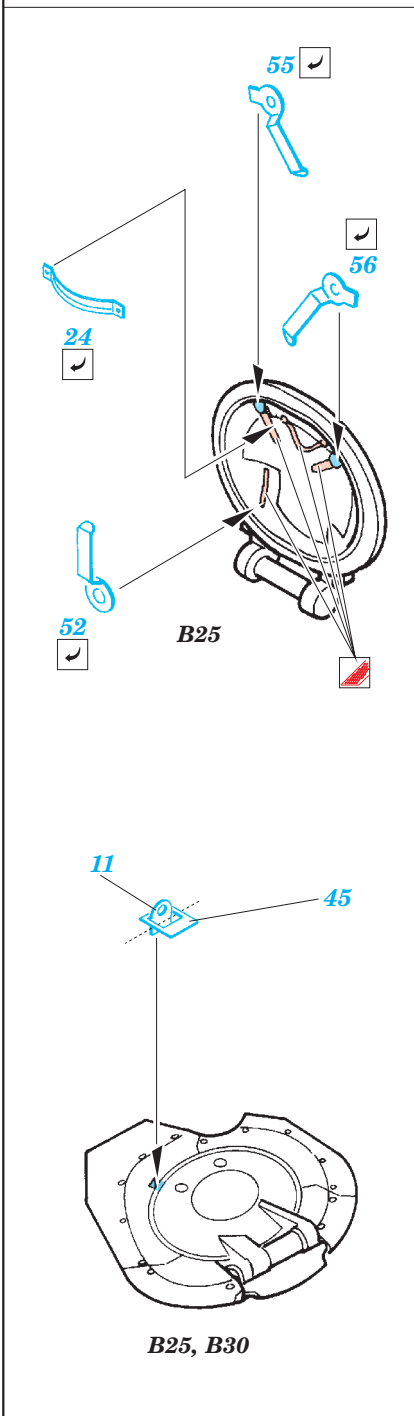

# Challenger II desert

eduard

1/35 scale detail set for Tamiya kit No.34 274 • sada detailů pro model 1/35 Tamiya No.35 274

**35 743**

2 pcs

- ★ APPLY EXPRESS MASK AND PAINT BEFORE GLUING  
POUŽIT EXPRESS MASK NABARVIT PŘED SLEPENÍM
- ☉ SYMETRICAL ASSEMBLY  
SYMETRICKÁ MONTÁŽ
- ✂ REMOVE  
ODSTRANIT
- ☑ BEND  
OHNOUT
- ☑ GRIND  
OBROUSIT
- ☑ DRILL HOLE  
VRTAT OTVOR
- ☑ ? OPTION  
VOLBA
- ☑ (R) REPLACE  
NAHRADIT

- ORIGINAL KIT PARTS  
PŮVODNÍ DÍLY STAVEBNICE
- PHOTO-ETCHED PARTS  
LEPTANÉ DÍLY
- PARTS TO BE REMOVED  
DÍLY K ODSTRANĚNÍ
- FILL  
TMELIT

plastic  
 Ø = 1mm  
 l = 1mm

References : Panzer 9/2004  
 Ground Power 8/2004