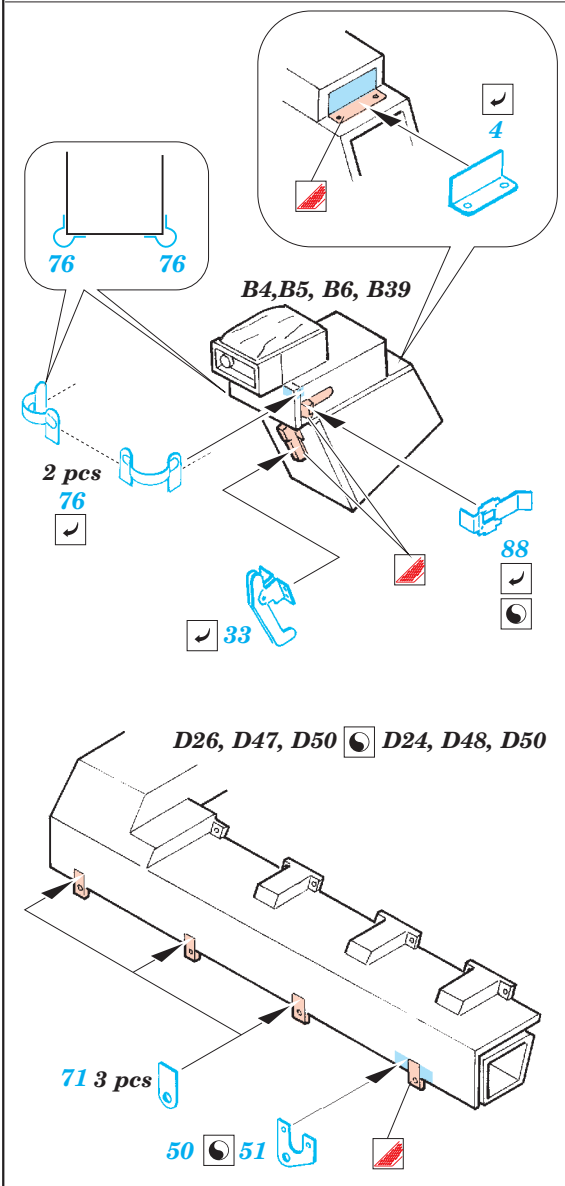

# Challenger II desert

eduard

1/35 scale detail set for Tamiya kit No.34 274 • sada detailů pro model 1/35 Tamiya No.35 274

**35 743**

2 pcs

- ★ APPLY EXPRESS MASK AND PAINT BEFORE GLUING  
POUŽIT EXPRESS MASK NABARVIT PŘED SLEPENÍM
- ☉ SYMETRICAL ASSEMBLY  
SYMETRICKÁ MONTÁŽ
- ✂ REMOVE  
ODSTRANIT
- ☑ BEND  
OHNOUT
- ☑ GRIND  
OBROUSIT
- ☑ DRILL HOLE  
VRTAT OTVOR
- ☑ ? OPTION  
VOLBA
- ☑ (R) REPLACE  
NAHRADIT

- ORIGINAL KIT PARTS  
PŮVODNÍ DÍLY STAVEBNICE
- PHOTO-ETCHED PARTS  
LEPTANÉ DÍLY
- PARTS TO BE REMOVED  
DÍLY K ODSTRANĚNÍ
- FILL  
TMELIT

plastic  
 Ø = 1mm  
 l = 1mm

References : Panzer 9/2004  
 Ground Power 8/2004