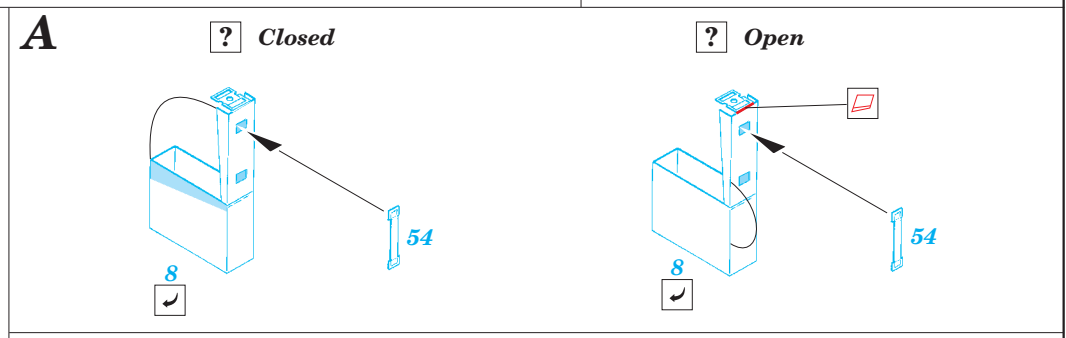

# Challenger II desert

eduard

1/35 scale detail set for Tamiya kit No.34 274 • sada detailů pro model 1/35 Tamiya No.35 274

**35 743**

2 pcs

- ★ APPLY EXPRESS MASK AND PAINT BEFORE GLUING  
POUŽIT EXPRESS MASK NABARVIT PŘED SLEPENÍM
- ☉ SYMETRICAL ASSEMBLY  
SYMETRICKÁ MONTÁŽ
- ✂ REMOVE  
ODSTRANIT
- ☑ BEND  
OHNOUT
- ☑ GRIND  
OBROUSIT
- ☑ DRILL HOLE  
VRTAT OTVOR
- ☑ ? OPTION  
VOLBA
- ☑ (R) REPLACE  
NAHRADIT

- ORIGINAL KIT PARTS  
PŮVODNÍ DÍLY STAVEBNICE
- PHOTO-ETCHED PARTS  
LEPTANÉ DÍLY
- PARTS TO BE REMOVED  
DÍLY K ODSTRANĚNÍ
- FILL  
TMELIT

plastic  
 Ø = 1mm  
 l = 1mm

References : Panzer 9/2004  
 Ground Power 8/2004