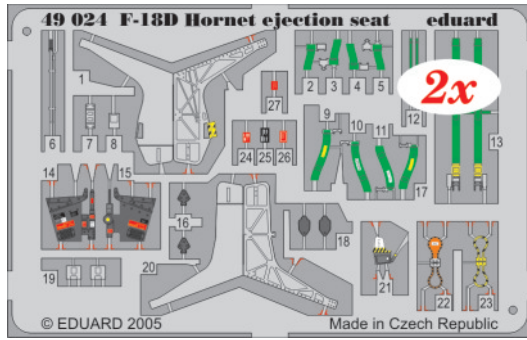

F-18D Hornet ejection seat

eduard

49 024

1/48 scale detail set for Hasegawa kit • sada detailů pro model 1/48 Hasegawa

- APPLY EXPRESS MASK AND PAINT BEFORE GLUING
POUŽIT EXPRESS MASK NABARVIT PŘED SLEPENÍM
- SYMMETRICAL ASSEMBLY
SYMETRICKÁ MONTÁŽ
- REMOVE
ODSTRANIT
- GRIND
OBROUSIT
- DRILL HOLE
VRTAT OTVOR
- BEND
OHNOUT
- OPTION
VOLBA
- REPLACE
NAHRADIT

 ORIGINAL KIT PARTS
PŮVODNÍ DÍLY STAVEBNICE
 PHOTO-ETCHED PARTS
LEPTANÉ DÍLY
 PARTS TO BE REMOVED
DÍLY K ODSTRANĚNÍ
 FILL
TMELIT

REFERENCES:
 Squadron/Signal Publ.: Walk Around # 5518 - F/A-18 Hornet
 Squadron/Signal Publ.: In Action #1136 - F/A-18 Hornet
 Marine Muscle: HORNET AND HARRIER