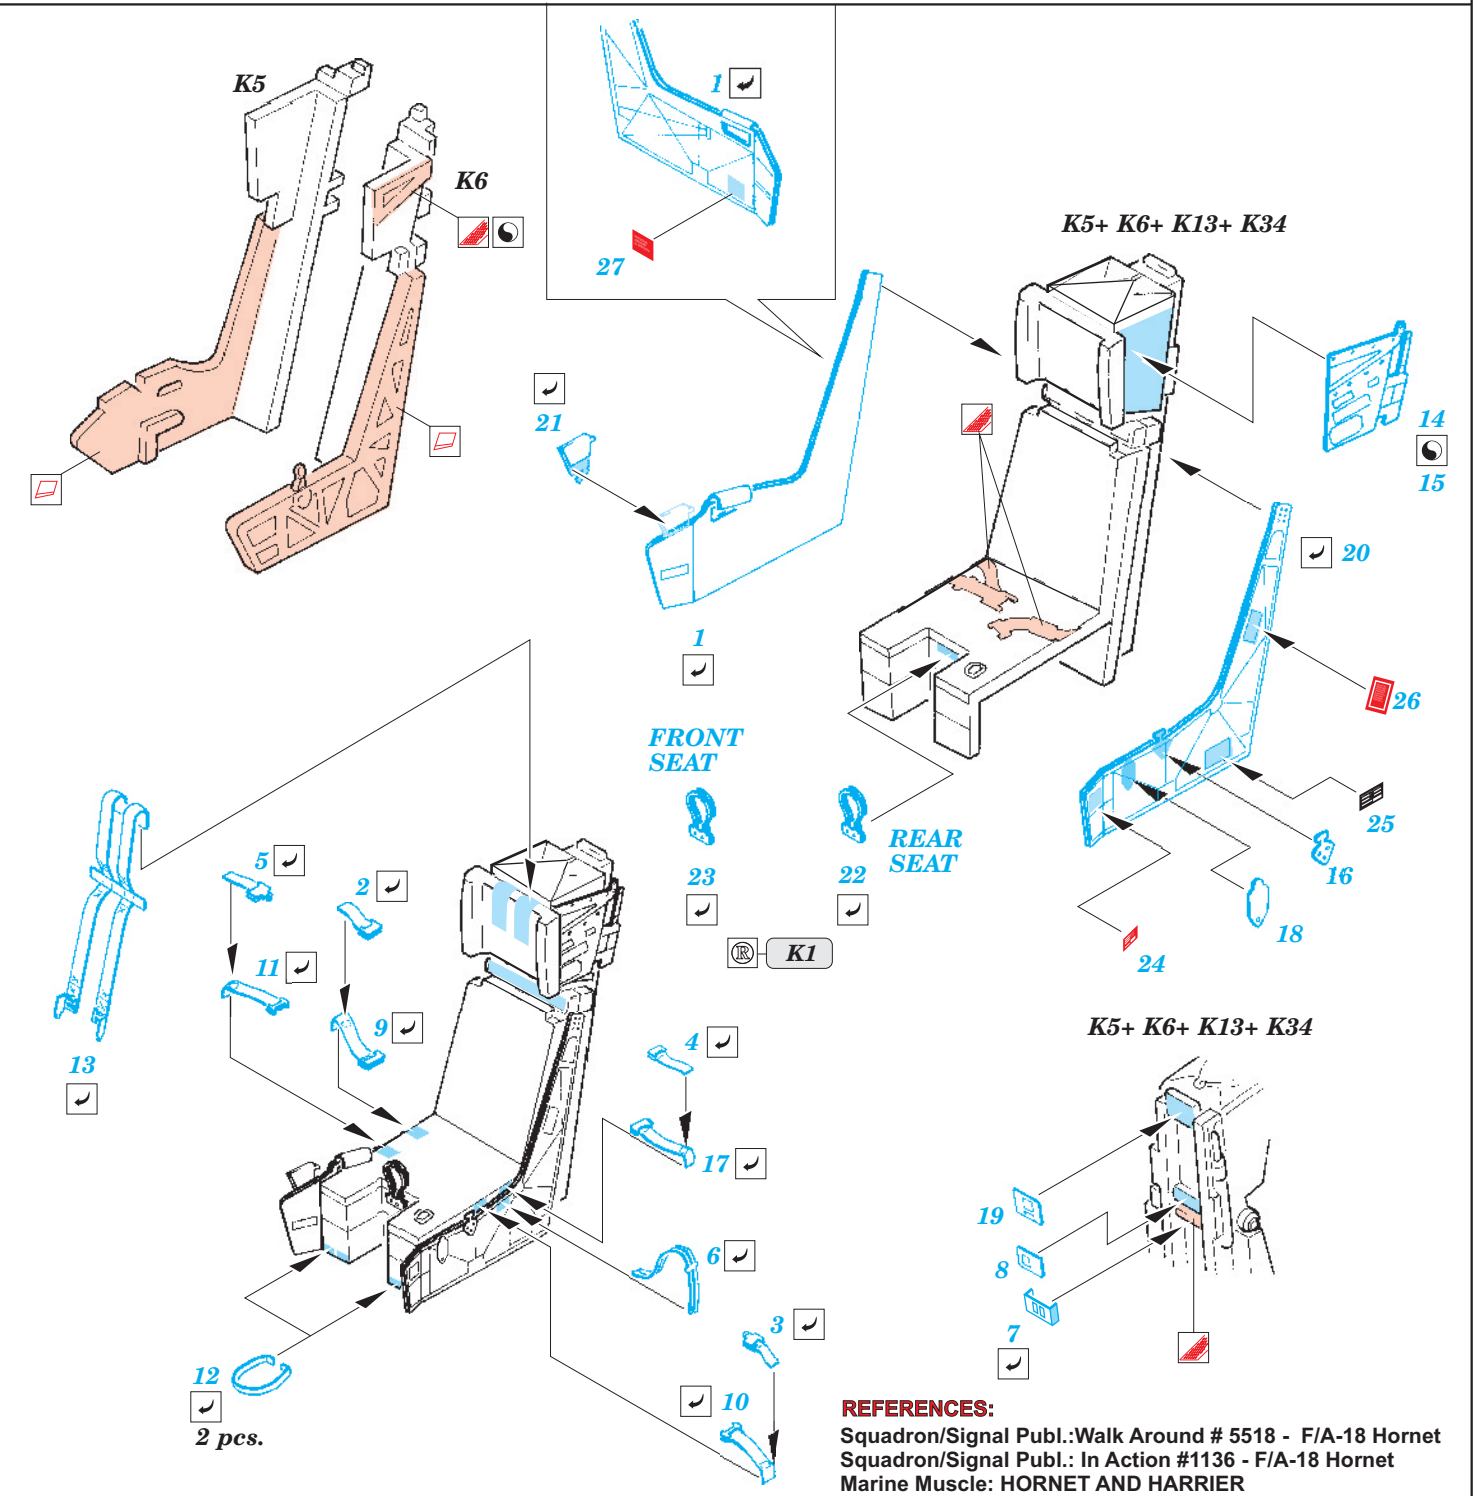

F-18D Hornet ejection seat

eduard

49 024

1/48 scale detail set for Hasegawa kit • sada detailů pro model 1/48 Hasegawa

- APPLY EXPRESS MASK AND PAINT BEFORE GLUING
POUŽIT EXPRESS MASK NABARVIT PŘED SLEPENÍM
- SYMMETRICAL ASSEMBLY
SYMETRICKÁ MONTÁŽ
- REMOVE
ODSTRANIT
- GRIND
OBROUSIT
- DRILL HOLE
VRTAT OTVOR
- BEND
OHNOUT
- OPTION
VOLBA
- REPLACE
NAHRADIT

 ORIGINAL KIT PARTS
PŮVODNÍ DÍLY STAVEBNICE
 PHOTO-ETCHED PARTS
LEPTANÉ DÍLY
 PARTS TO BE REMOVED
DÍLY K ODSTRANĚNÍ
 FILL
TMELIT

REFERENCES:
 Squadron/Signal Publ.: Walk Around # 5518 - F/A-18 Hornet
 Squadron/Signal Publ.: In Action #1136 - F/A-18 Hornet
 Marine Muscle: HORNET AND HARRIER