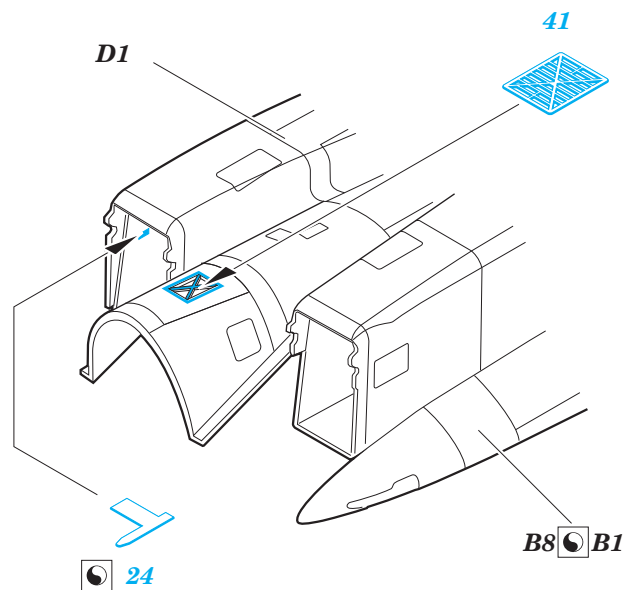

F-15I exterior

eduard

detail set for 1/48 GREAT WALL HOBBY No. L4816 kit • sada detailů pro stavěbnici 1/48 GREAT WALL HOBBY No. L4816

48 888

- APPLY EXPRESS MASK AND PAINT BEFORE GLUING
POUŽIT EXPRESS MASK NABARVIT PŘED SLEPENÍM
- SYMMETRICAL ASSEMBLY
SYMETRICKÁ MONTÁŽ
- REMOVE
ODSTRANIT
- GRIND
OBROUSIT
- DRILL HOLE
VRTAT OTVOR
- COLORED ETCHED PARTS
LEPTANÉ BAREVNÉ DÍLY
- ETCHED PARTS
LEPTANÉ NEBAREVNÉ DÍLY
- ORIGINAL KIT PARTS
PŮVODNÍ DÍLY STAVEBNICE
- BEND
OHNOUT
- OPTION
VOLBA
- REPLACE
NAHRADIT

ORIGINAL KIT PARTS
PŮVODNÍ DÍLY STAVEBNICE

PHOTO-ETCHED PARTS
LEPTANÉ DÍLY

PARTS TO BE REMOVED
DÍLY K ODSTRANĚNÍ

FILL
TMELIT

11, 16, 18, 19 ? H4, H5, H8, H9
 12, 15, 17, 110 ? H3, H6, H7, H10

left side
 right side