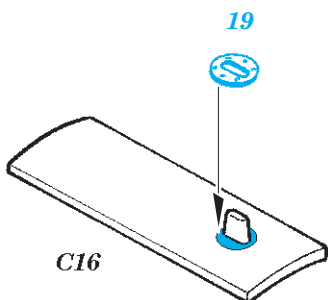

F-15I exterior

eduard

detail set for 1/48 GREAT WALL HOBBY No. L4816 kit • sada detailů pro stavěbnici 1/48 GREAT WALL HOBBY No. L4816

48 888

- APPLY EXPRESS MASK AND PAINT BEFORE GLUING
POUŽIT EXPRESS MASK NABARVIT PŘED SLEPENÍM
- SYMMETRICAL ASSEMBLY
SYMETRICKÁ MONTÁŽ
- REMOVE
ODSTRANIT
- GRIND
OBROUSIT
- DRILL HOLE
VRTAT OTVOR
- COLORED ETCHED PARTS
LEPTANÉ BAREVNÉ DÍLY
- ETCHED PARTS
LEPTANÉ NEBAREVNÉ DÍLY
- ORIGINAL KIT PARTS
PŮVODNÍ DÍLY STAVEBNICE
- BEND
OHNOUT
- OPTION
VOLBA
- REPLACE
NAHRADIT

ORIGINAL KIT PARTS
PŮVODNÍ DÍLY STAVEBNICE

PHOTO-ETCHED PARTS
LEPTANÉ DÍLY

PARTS TO BE REMOVED
DÍLY K ODSTRANĚNÍ

FILL
TMELIT

11, 16, 18, 19 ? H4, H5, H8, H9
 12, 15, 17, 110 ? H3, H6, H7, H10

left side
 right side