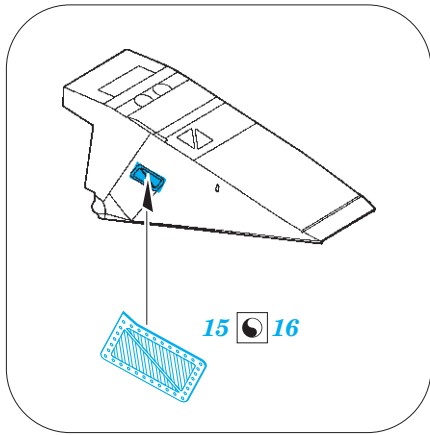

F-15I exterior

eduard

detail set for 1/48 GREAT WALL HOBBY No. L4816 kit • sada detailů pro stavěbnici 1/48 GREAT WALL HOBBY No. L4816

48 888

- APPLY EXPRESS MASK AND PAINT BEFORE GLUING
POUŽIT EXPRESS MASK NABARVIT PŘED SLEPENÍM
- SYMMETRICAL ASSEMBLY
SYMETRICKÁ MONTÁŽ
- REMOVE
ODSTRANIT
- GRIND
OBROUSIT
- DRILL HOLE
VRTAT OTVOR
- COLORED ETCHED PARTS
LEPTANÉ BAREVNÉ DÍLY
- ETCHED PARTS
LEPTANÉ NEBAREVNÉ DÍLY
- ORIGINAL KIT PARTS
PŮVODNÍ DÍLY STAVEBNICE
- BEND
OHNOUT
- OPTION
VOLBA
- REPLACE
NAHRADIT

ORIGINAL KIT PARTS
PŮVODNÍ DÍLY STAVEBNICE

PHOTO-ETCHED PARTS
LEPTANÉ DÍLY

PARTS TO BE REMOVED
DÍLY K ODSTRANĚNÍ

FILL
TMELIT

11, 16, 18, 19 ? H4, H5, H8, H9
 12, 15, 17, 110 ? H3, H6, H7, H10

left side
 right side