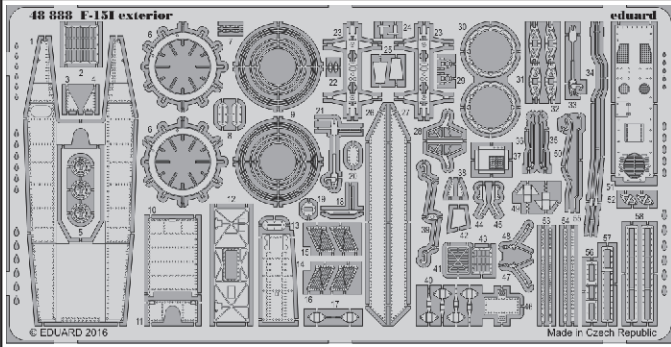

F-15I exterior

eduard

detail set for 1/48 GREAT WALL HOBBY No. L4816 kit • sada detailů pro stavěbnici 1/48 GREAT WALL HOBBY No. L4816

48 888

- APPLY EXPRESS MASK AND PAINT BEFORE GLUING
POUŽIT EXPRESS MASK NABARVIT PŘED SLEPENÍM
- SYMMETRICAL ASSEMBLY
SYMETRICKÁ MONTÁŽ
- REMOVE
ODSTRANIT
- GRIND
OBROUSIT
- DRILL HOLE
VRTAT OTVOR
- COLORED ETCHED PARTS
LEPTANÉ BAREVNÉ DÍLY
- ETCHED PARTS
LEPTANÉ NEBAREVNÉ DÍLY
- ORIGINAL KIT PARTS
PŮVODNÍ DÍLY STAVEBNICE
- BEND
OHNOUT
- OPTION
VOLBA
- REPLACE
NAHRADIT

ORIGINAL KIT PARTS
PŮVODNÍ DÍLY STAVEBNICE

PHOTO-ETCHED PARTS
LEPTANÉ DÍLY

PARTS TO BE REMOVED
DÍLY K ODSTRANĚNÍ

FILL
TMELIT

11, 16, 18, 19 ? H4, H5, H8, H9
 12, 15, 17, 110 ? H3, H6, H7, H10

left side
 right side

W29, W30 W20, W21