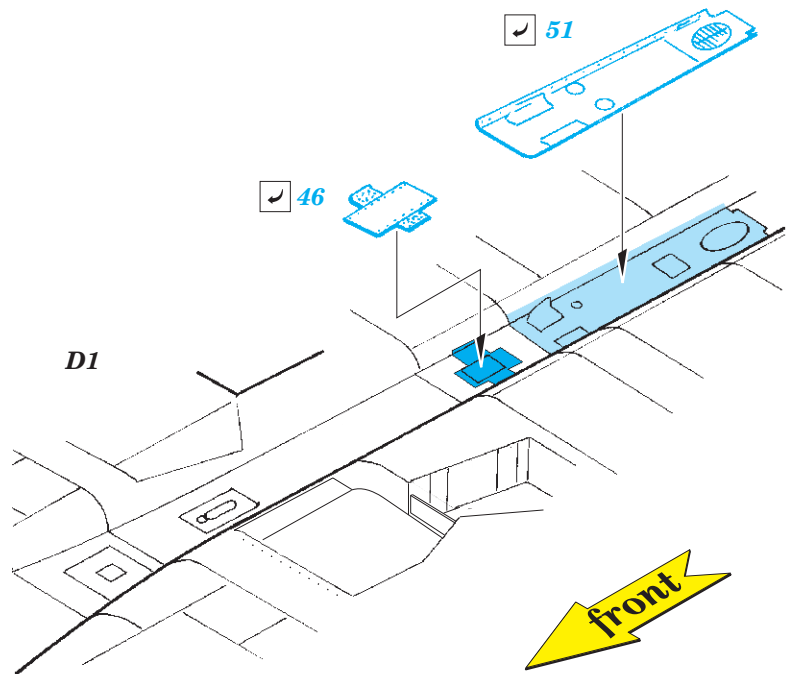

F-15I exterior

eduard

detail set for 1/48 GREAT WALL HOBBY No. L4816 kit • sada detailů pro stavěbnici 1/48 GREAT WALL HOBBY No. L4816

48 888

- APPLY EXPRESS MASK AND PAINT BEFORE GLUING
POUŽIT EXPRESS MASK NABARVIT PŘED SLEPENÍM
- SYMMETRICAL ASSEMBLY
SYMETRICKÁ MONTÁŽ
- REMOVE
ODSTRANIT
- GRIND
OBROUSIT
- DRILL HOLE
VRTAT OTVOR
- COLORED ETCHED PARTS
LEPTANÉ BAREVNÉ DÍLY
- ETCHED PARTS
LEPTANÉ NEBAREVNÉ DÍLY
- ORIGINAL KIT PARTS
PŮVODNÍ DÍLY STAVEBNICE
- BEND
OHNOUT
- OPTION
VOLBA
- REPLACE
NAHRADIT

ORIGINAL KIT PARTS
PŮVODNÍ DÍLY STAVEBNICE

PHOTO-ETCHED PARTS
LEPTANÉ DÍLY

PARTS TO BE REMOVED
DÍLY K ODSTRANĚNÍ

FILL
TMELIT

11, 16, 18, 19 ? H4, H5, H8, H9
 12, 15, 17, 110 ? H3, H6, H7, H10

left side
 right side