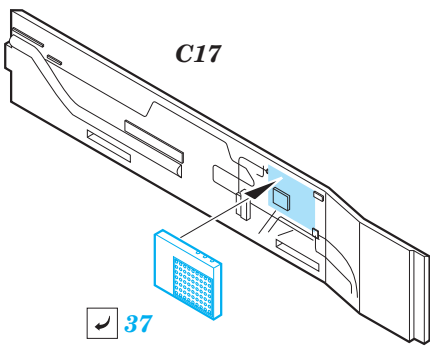

F-15I exterior

eduard

detail set for 1/48 GREAT WALL HOBBY No. L4816 kit • sada detailů pro stavěbnici 1/48 GREAT WALL HOBBY No. L4816

48 888

- APPLY EXPRESS MASK AND PAINT BEFORE GLUING
POUŽIT EXPRESS MASK NABARVIT PŘED SLEPENÍM
- SYMMETRICAL ASSEMBLY
SYMETRICKÁ MONTÁŽ
- REMOVE
ODSTRANIT
- GRIND
OBROUSIT
- DRILL HOLE
VRTAT OTVOR
- COLORED ETCHED PARTS
LEPTANÉ BAREVNÉ DÍLY
- ETCHED PARTS
LEPTANÉ NEBAREVNÉ DÍLY
- ORIGINAL KIT PARTS
PŮVODNÍ DÍLY STAVEBNICE
- BEND
OHNOUT
- OPTION
VOLBA
- REPLACE
NAHRADIT

ORIGINAL KIT PARTS
PŮVODNÍ DÍLY STAVEBNICE

PHOTO-ETCHED PARTS
LEPTANÉ DÍLY

PARTS TO BE REMOVED
DÍLY K ODSTRANĚNÍ

FILL
TMELIT

11, 16, 18, 19 ? H4, H5, H8, H9
 12, 15, 17, 110 ? H3, H6, H7, H10

left side
 right side