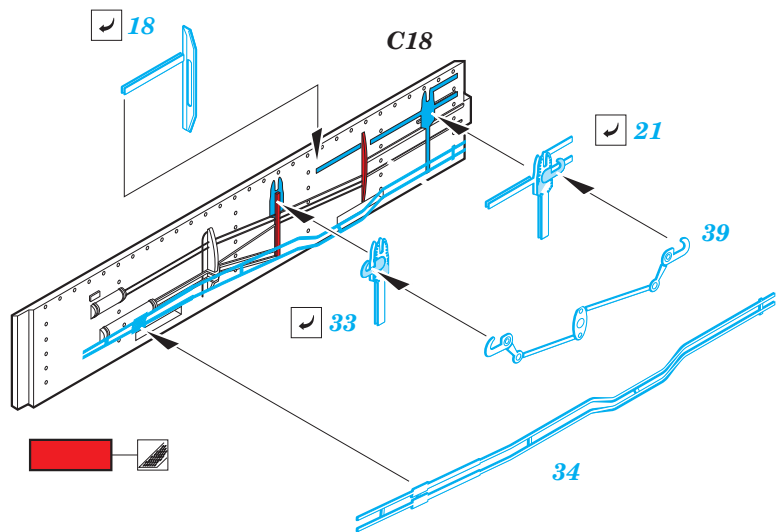

F-15I exterior

eduard

detail set for 1/48 GREAT WALL HOBBY No. L4816 kit • sada detailů pro stavěbnici 1/48 GREAT WALL HOBBY No. L4816

48 888

- APPLY EXPRESS MASK AND PAINT BEFORE GLUING
POUŽIT EXPRESS MASK NABARVIT PŘED SLEPENÍM
- SYMMETRICAL ASSEMBLY
SYMETRICKÁ MONTÁŽ
- REMOVE
ODSTRANIT
- GRIND
OBROUSIT
- DRILL HOLE
VRTAT OTVOR
- COLORED ETCHED PARTS
LEPTANÉ BAREVNÉ DÍLY
- ETCHED PARTS
LEPTANÉ NEBAREVNÉ DÍLY
- ORIGINAL KIT PARTS
PŮVODNÍ DÍLY STAVEBNICE
- BEND
OHNOUT
- OPTION
VOLBA
- REPLACE
NAHRADIT

ORIGINAL KIT PARTS
PŮVODNÍ DÍLY STAVEBNICE

PHOTO-ETCHED PARTS
LEPTANÉ DÍLY

PARTS TO BE REMOVED
DÍLY K ODSTRANĚNÍ

FILL
TMELIT

11, 16, 18, 19 ? H4, H5, H8, H9
 12, 15, 17, 110 ? H3, H6, H7, H10

left side
 right side