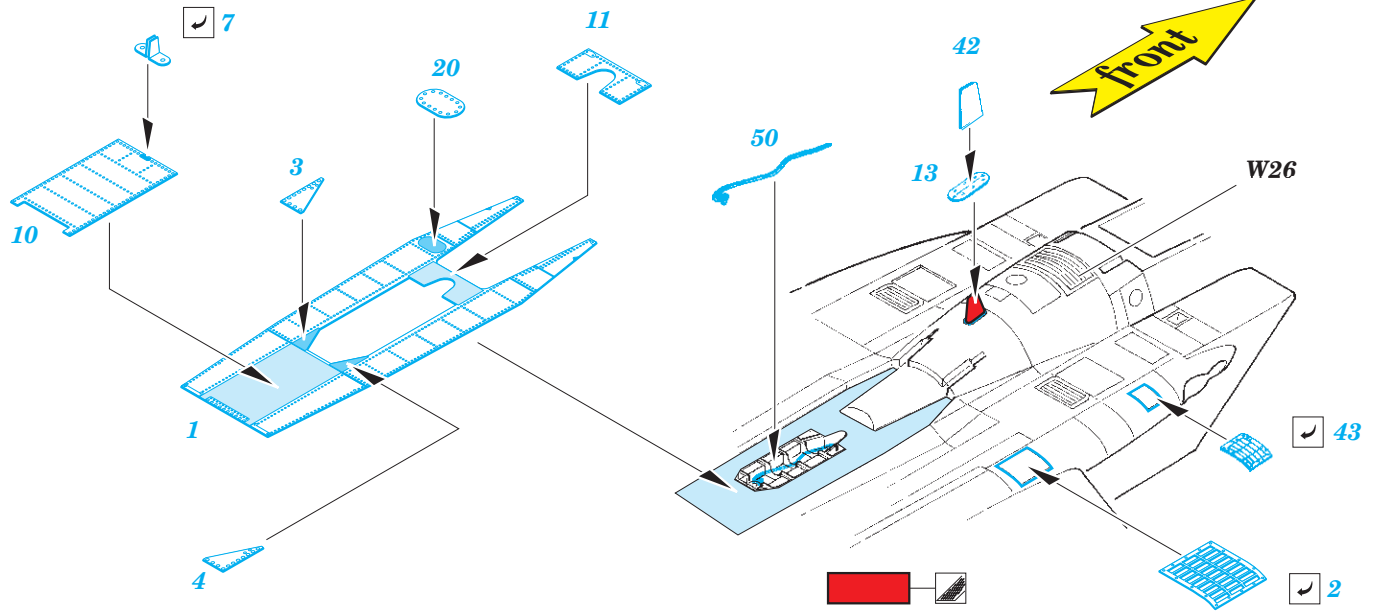

F-15I exterior

eduard

detail set for 1/48 GREAT WALL HOBBY No. L4816 kit • sada detailů pro stavěbnici 1/48 GREAT WALL HOBBY No. L4816

48 888

- APPLY EXPRESS MASK AND PAINT BEFORE GLUING
POUŽIT EXPRESS MASK NABARVIT PŘED SLEPENÍM
- SYMMETRICAL ASSEMBLY
SYMETRICKÁ MONTÁŽ
- REMOVE
ODSTRANIT
- GRIND
OBROUSIT
- DRILL HOLE
VRTAT OTVOR
- COLORED ETCHED PARTS
LEPTANÉ BAREVNÉ DÍLY
- ETCHED PARTS
LEPTANÉ NEBAREVNÉ DÍLY
- ORIGINAL KIT PARTS
PŮVODNÍ DÍLY STAVEBNICE
- BEND
OHNOUT
- OPTION
VOLBA
- REPLACE
NAHRADIT

ORIGINAL KIT PARTS
PŮVODNÍ DÍLY STAVEBNICE

PHOTO-ETCHED PARTS
LEPTANÉ DÍLY

PARTS TO BE REMOVED
DÍLY K ODSTRANĚNÍ

FILL
TMELIT

11, 16, 18, 19 ? H4, H5, H8, H9
 12, 15, 17, 110 ? H3, H6, H7, H10

left side
 right side