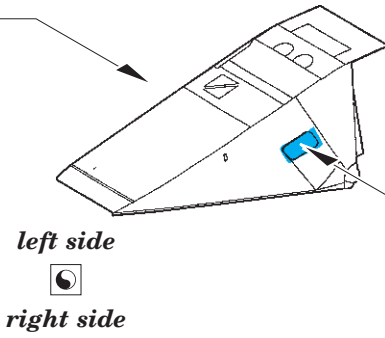

F-15I exterior

eduard

detail set for 1/48 GREAT WALL HOBBY No. L4816 kit • sada detailů pro stavěbnici 1/48 GREAT WALL HOBBY No. L4816

48 888

- APPLY EXPRESS MASK AND PAINT BEFORE GLUING
POUŽIT EXPRESS MASK NABARVIT PŘED SLEPENÍM
- SYMMETRICAL ASSEMBLY
SYMETRICKÁ MONTÁŽ
- REMOVE
ODSTRANIT
- GRIND
OBROUSIT
- DRILL HOLE
VRTAT OTVOR
- COLORED ETCHED PARTS
LEPTANÉ BAREVNÉ DÍLY
- ETCHED PARTS
LEPTANÉ NEBAREVNÉ DÍLY
- ORIGINAL KIT PARTS
PŮVODNÍ DÍLY STAVEBNICE
- BEND
OHNOUT
- OPTION
VOLBA
- REPLACE
NAHRADIT

ORIGINAL KIT PARTS
PŮVODNÍ DÍLY STAVEBNICE

PHOTO-ETCHED PARTS
LEPTANÉ DÍLY

PARTS TO BE REMOVED
DÍLY K ODSTRANĚNÍ

FILL
TMELIT

11, 16, 18, 19 ? H4, H5, H8, H9
 12, 15, 17, 110 ? H3, H6, H7, H10

left side
 right side