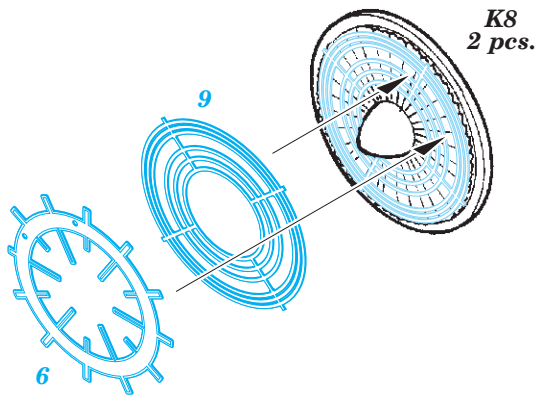

F-15I exterior

eduard

detail set for 1/48 GREAT WALL HOBBY No. L4816 kit • sada detailů pro stavěbnici 1/48 GREAT WALL HOBBY No. L4816

48 888

- APPLY EXPRESS MASK AND PAINT BEFORE GLUING
POUŽIT EXPRESS MASK NABARVIT PŘED SLEPENÍM
- SYMMETRICAL ASSEMBLY
SYMETRICKÁ MONTÁŽ
- REMOVE
ODSTRANIT
- GRIND
OBROUSIT
- DRILL HOLE
VRTAT OTVOR
- COLORED ETCHED PARTS
LEPTANÉ BAREVNÉ DÍLY
- ETCHED PARTS
LEPTANÉ NEBAREVNÉ DÍLY
- ORIGINAL KIT PARTS
PŮVODNÍ DÍLY STAVEBNICE
- BEND
OHNOUT
- OPTION
VOLBA
- REPLACE
NAHRADIT

ORIGINAL KIT PARTS
PŮVODNÍ DÍLY STAVEBNICE

PHOTO-ETCHED PARTS
LEPTANÉ DÍLY

PARTS TO BE REMOVED
DÍLY K ODSTRANĚNÍ

FILL
TMELIT

11, 16, 18, 19 ? H4, H5, H8, H9
 12, 15, 17, 110 ? H3, H6, H7, H10

left side
 right side