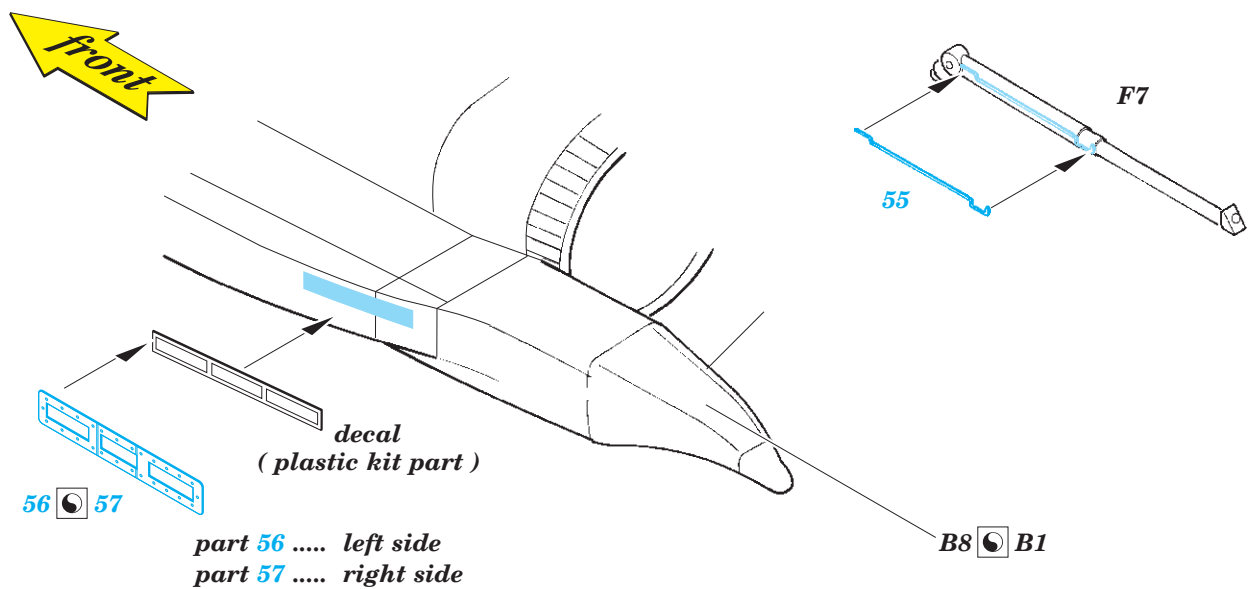

F-15I exterior

eduard

detail set for 1/48 GREAT WALL HOBBY No. L4816 kit • sada detailů pro stavěbnici 1/48 GREAT WALL HOBBY No. L4816

48 888

- APPLY EXPRESS MASK AND PAINT BEFORE GLUING
POUŽIT EXPRESS MASK NABARVIT PŘED SLEPENÍM
- SYMMETRICAL ASSEMBLY
SYMETRICKÁ MONTÁŽ
- REMOVE
ODSTRANIT
- GRIND
OBROUSIT
- DRILL HOLE
VRTAT OTVOR
- COLORED ETCHED PARTS
LEPTANÉ BAREVNÉ DÍLY
- ETCHED PARTS
LEPTANÉ NEBAREVNÉ DÍLY
- ORIGINAL KIT PARTS
PŮVODNÍ DÍLY STAVEBNICE
- BEND
OHNOUT
- OPTION
VOLBA
- REPLACE
NAHRADIT

ORIGINAL KIT PARTS
PŮVODNÍ DÍLY STAVEBNICE

PHOTO-ETCHED PARTS
LEPTANÉ DÍLY

PARTS TO BE REMOVED
DÍLY K ODSTRANĚNÍ

FILL
TMELIT

11, 16, 18, 19 ? H4, H5, H8, H9
 12, 15, 17, 110 ? H3, H6, H7, H10

left side
 right side