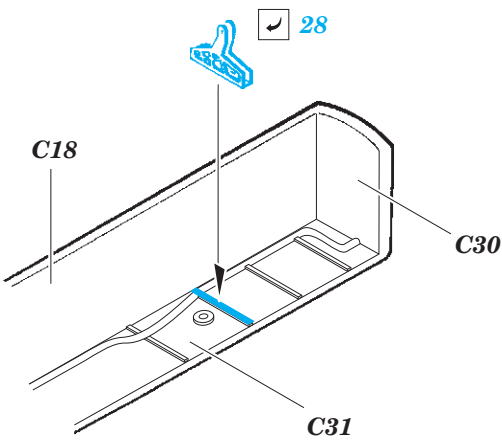

F-15I exterior

eduard

detail set for 1/48 GREAT WALL HOBBY No. L4816 kit • sada detailů pro stavěbnici 1/48 GREAT WALL HOBBY No. L4816

48 888

- APPLY EXPRESS MASK AND PAINT BEFORE GLUING
POUŽIT EXPRESS MASK NABARVIT PŘED SLEPENÍM
- SYMMETRICAL ASSEMBLY
SYMETRICKÁ MONTÁŽ
- REMOVE
ODSTRANIT
- GRIND
OBROUSIT
- DRILL HOLE
VRTAT OTVOR
- COLORED ETCHED PARTS
LEPTANÉ BAREVNÉ DÍLY
- ETCHED PARTS
LEPTANÉ NEBAREVNÉ DÍLY
- ORIGINAL KIT PARTS
PŮVODNÍ DÍLY STAVEBNICE
- BEND
OHNOUT
- OPTION
VOLBA
- REPLACE
NAHRADIT

ORIGINAL KIT PARTS
PŮVODNÍ DÍLY STAVEBNICE

PHOTO-ETCHED PARTS
LEPTANÉ DÍLY

PARTS TO BE REMOVED
DÍLY K ODSTRANĚNÍ

FILL
TMELIT

11, 16, 18, 19 ? H4, H5, H8, H9
 12, 15, 17, 110 ? H3, H6, H7, H10

left side
 right side