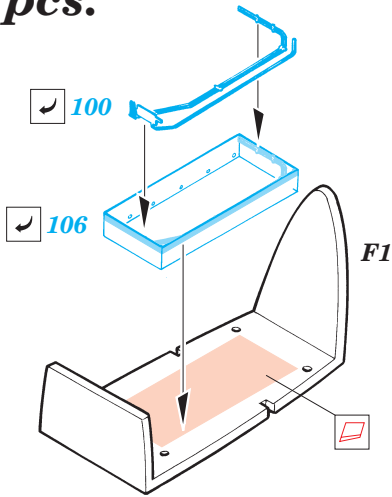

### FILM

-  SYMETRICAL ASSEMBLY  
SYMETRICKÁ MONTÁ
-  REMOVE  
ODSTRANIT
-  BEND  
OHNOUT
-  REPLACE  
NAHRADIT
-  GRIND  
OBROUSIT
-  OPTION  
VOLBA

ORIGINAL KIT PARTS  
PŮVODNÍ DÍLY STAVEBNICE

PHOTO-ETCHED PARTS  
LEPTANÉ DÍLY

PARTS TO BE REMOVED  
DÍLY K ODSTRANĚNÍ

FILL  
TMELIT

**L14+L16**

*plastic*

**HISPANO GUNS NOT INCLUDED, USE ANY AFTERMARKET SET**

2 pcs.

79

A7+A8  
A5+A6