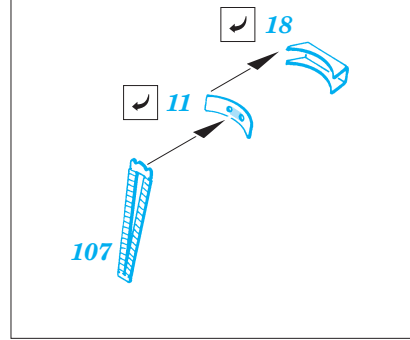

### FILM

-  SYMETRICAL ASSEMBLY  
SYMETRICKÁ MONTÁ
-  REMOVE  
ODSTRANIT
-  BEND  
OHNOUT
-  REPLACE  
NAHRADIT
-  GRIND  
OBROUSIT
-  OPTION  
VOLBA

ORIGINAL KIT PARTS  
PŮVODNÍ DÍLY STAVEBNICE

PHOTO-ETCHED PARTS  
LEPTANÉ DÍLY

PARTS TO BE REMOVED  
DÍLY K ODSTRANĚNÍ

FILL  
TMELIT

**L14+L16**

*plastic*

**HISPANO GUNS NOT INCLUDED, USE ANY AFTERMARKET SET**

2 pcs.

79

A7+A8  
A5+A6