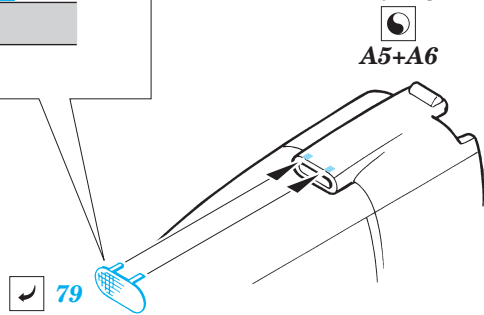

### FILM

-  SYMETRICAL ASSEMBLY  
SYMETRICKÁ MONTÁ
-  REMOVE  
ODSTRANIT
-  BEND  
OHNOUT
-  REPLACE  
NAHRADIT
-  GRIND  
OBROUSIT
-  OPTION  
VOLBA

ORIGINAL KIT PARTS  
PŮVODNÍ DÍLY STAVEBNICE

PHOTO-ETCHED PARTS  
LEPTANÉ DÍLY

PARTS TO BE REMOVED  
DÍLY K ODSTRANĚNÍ

FILL  
TMELIT

**L14+L16**

*plastic*

**HISPANO GUNS NOT INCLUDED, USE ANY AFTERMARKET SET**

2 pcs.

79

A7+A8  
A5+A6