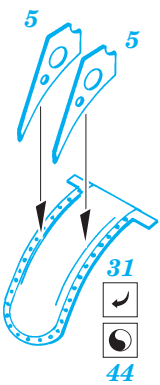

2 pcs.

79

A7+A8
A5+A6

8

101

B3 B4

44

FUSELAGE
TRUP LETADLA

M8

21

21

25

M9

25

21

31

44