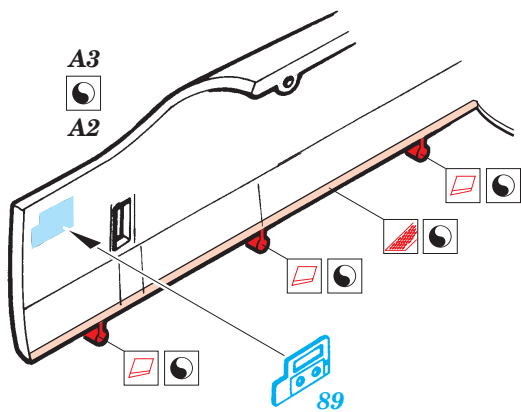

### FILM

-  SYMETRICAL ASSEMBLY  
SYMETRICKÁ MONTÁ
-  REMOVE  
ODSTRANIT
-  BEND  
OHNOUT
-  REPLACE  
NAHRADIT
-  GRIND  
OBROUSIT
-  OPTION  
VOLBA

ORIGINAL KIT PARTS  
PŮVODNÍ DÍLY STAVEBNICE

PHOTO-ETCHED PARTS  
LEPTANÉ DÍLY

PARTS TO BE REMOVED  
DÍLY K ODSTRANĚNÍ

FILL  
TMELIT

**L14+L16**

*plastic*

**HISPANO GUNS NOT INCLUDED, USE ANY AFTERMARKET SET**

2 pcs.

79

A7+A8  
A5+A6