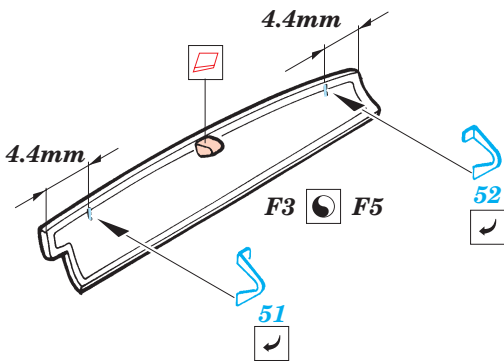

2 pcs.

79

A7+A8
A5+A6

8

101

B3 B4

44

FUSELAGE
TRUP LETADLA

M8

21

21

25

M9

25

21

31

44