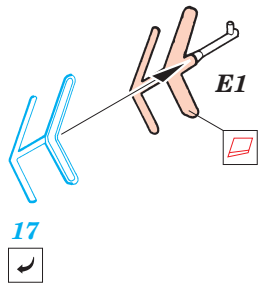

### FILM

-  SYMETRICAL ASSEMBLY  
SYMETRICKÁ MONTÁ
-  REMOVE  
ODSTRANIT
-  BEND  
OHNOUT
-  REPLACE  
NAHRADIT
-  GRIND  
OBROUSIT
-  OPTION  
VOLBA

ORIGINAL KIT PARTS  
PŮVODNÍ DÍLY STAVEBNICE

PHOTO-ETCHED PARTS  
LEPTANÉ DÍLY

25

M9

25

21

31

44

REFERENCES: Aero Detail #23 DE HAVILAND MOSQUITO