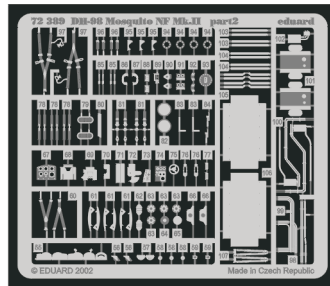

# DH-98 Mosquito NF Mk.II

1/35 scale detail set for Hasegawa kit • sada detailů pro model 1/72 Hasegawa

eduard

72 389

### FILM

-  SYMETRICAL ASSEMBLY  
SYMETRICKÁ MONTÁ
-  REMOVE  
ODSTRANIT
-  BEND  
OHNOUT
-  REPLACE  
NAHRADIT
-  GRIND  
OBROUSIT
-  OPTION  
VOLBA

ORIGINAL KIT PARTS  
PŮVODNÍ DÍLY STAVEBNICE

PHOTO-ETCHED PARTS  
LEPTANÉ DÍLY

PARTS TO BE REMOVED  
DÍLY K ODSTRANĚNÍ

FILL  
TMELIT

**L14+L16**

*plastic*

**HISPANO GUNS NOT INCLUDED, USE ANY AFTERMARKET SET**

2 pcs.

79

A7+A8  
A5+A6