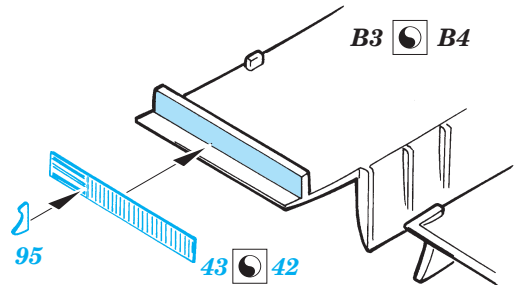

2 pcs.

79

A7+A8
A5+A6

8

101

B3 B4

44

FUSELAGE
TRUP LETADLA

M8

21

21

25

M9

25

21

31

44