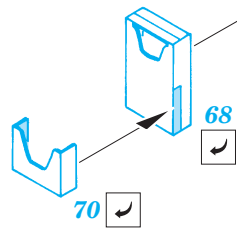

### FILM

-  SYMETRICAL ASSEMBLY  
SYMETRICKÁ MONTÁ
-  REMOVE  
ODSTRANIT
-  BEND  
OHNOUT
-  REPLACE  
NAHRADIT
-  GRIND  
OBROUSIT
-  OPTION  
VOLBA

ORIGINAL KIT PARTS  
PŮVODNÍ DÍLY STAVEBNICE

PHOTO-ETCHED PARTS  
LEPTANÉ DÍLY

PARTS TO BE REMOVED  
DÍLY K ODSTRANĚNÍ

FILL  
TMELIT

**L14+L16**

*plastic*

**HISPANO GUNS NOT INCLUDED, USE ANY AFTERMARKET SET**

2 pcs.

79

A7+A8  
A5+A6