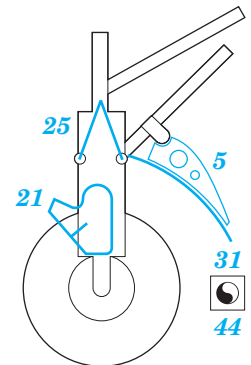

### FILM

-  SYMETRICAL ASSEMBLY  
SYMETRICKÁ MONTÁ
-  REMOVE  
ODSTRANIT
-  BEND  
OHNOUT
-  REPLACE  
NAHRADIT
-  GRIND  
OBROUSIT
-  OPTION  
VOLBA

ORIGINAL KIT PARTS  
PŮVODNÍ DÍLY STAVEBNICE

PHOTO-ETCHED PARTS  
LEPTANÉ DÍLY

PARTS TO BE REMOVED  
DÍLY K ODSTRANĚNÍ

FILL  
TMELIT

**L14+L16**

*plastic*

**HISPANO GUNS NOT INCLUDED, USE ANY AFTERMARKET SET**

2 pcs.

79

A7+A8  
A5+A6

8

101

B3 B4

44

FUSELAGE  
TRUP LETADLA

M8

21

21

25

M9

25

21

31

44

REFERENCES: Aero Detail #23 DE HAVILAND MOSQUITO