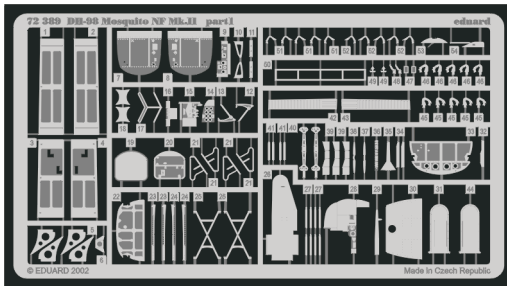

# DH-98 Mosquito NF Mk.II

1/35 scale detail set for Hasegawa kit • sada detailů pro model 1/72 Hasegawa

eduard

72 389

### FILM

-  SYMETRICAL ASSEMBLY  
SYMETRICKÁ MONTÁ
-  REMOVE  
ODSTRANIT
-  BEND  
OHNOUT
-  REPLACE  
NAHRADIT
-  GRIND  
OBROUSIT
-  OPTION  
VOLBA

ORIGINAL KIT PARTS  
PŮVODNÍ DÍLY STAVEBNICE

PHOTO-ETCHED PARTS  
LEPTANÉ DÍLY

PARTS TO BE REMOVED  
DÍLY K ODSTRANĚNÍ

FILL  
TMELIT

**L14+L16**

*plastic*

**HISPANO GUNS NOT INCLUDED, USE ANY AFTERMARKET SET**

2 pcs.

79

A7+A8  
A5+A6