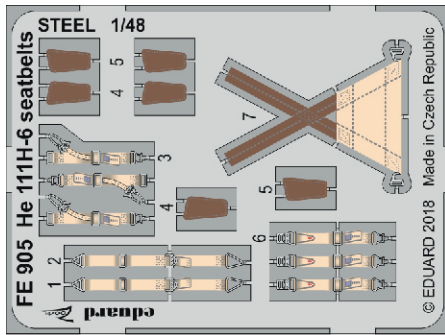

zoom He 111H-6 seatbelts **STEEL**

eduard

FE 905

1/48

detail set for ICM 1/48 kit • sada detailů pro stavebnici ICM 1/48

- APPLY EXPRESS MASK AND PAINT BEFORE GLUING
POUŽIT EXPRESS MASK NABARVIT PŘED SLEPENÍM
- SYMMETRICAL ASSEMBLY
SYMETRICKÁ MONTÁŽ
- REMOVE
ODSTRANIT
- GRIND
OBROUSIT
- DRILL HOLE
VRTÁT OTVOR
- BEND
OHNOUT
- OPTION
VOLBA
- REPLACE
NAHRADIT
- COLORED ETCHED PARTS
LEPTANÉ BAREVNÉ DÍLY
- ETCHED PARTS
LEPTANÉ NEBAREVNÉ DÍLY
- ORIGINAL KIT PARTS
PŮVODNÍ DÍLY STAVEBNICE

ORIGINAL KIT PARTS
PŮVODNÍ DÍLY STAVEBNICE

PHOTO-ETCHED PARTS
LEPTANÉ DÍLY

PARTS TO BE REMOVED
DÍLY K ODSTRANĚNÍ

FILL
TMELIT